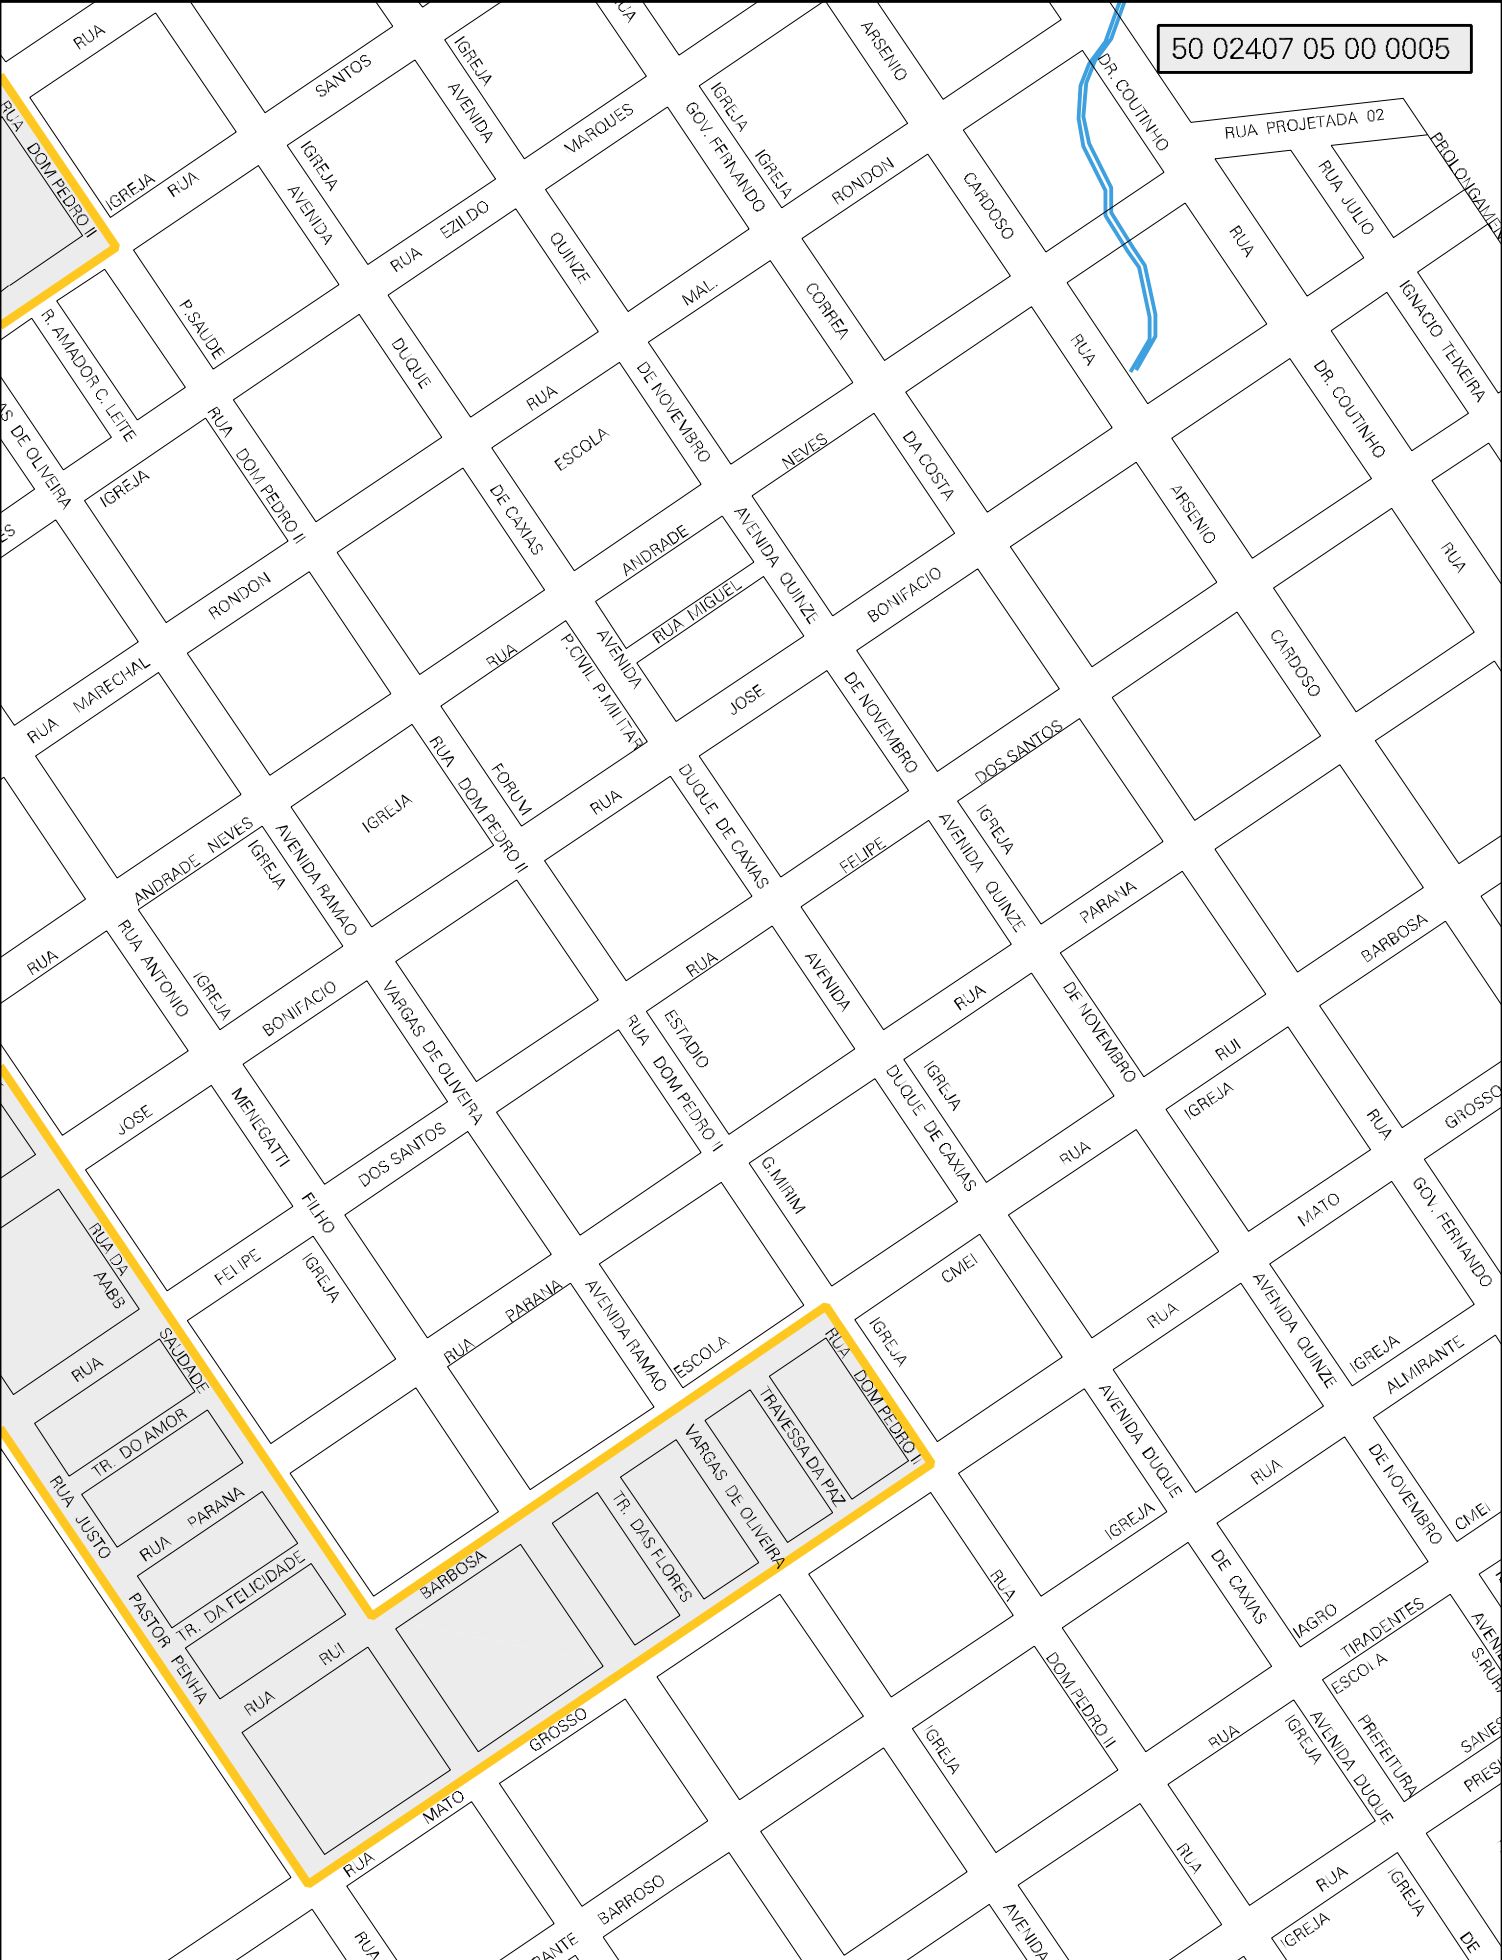

MUNICIPIO: 02407 - CAARAPÓ
 DISTRITO: 05 - CAARAPÓ
 SUBDISTRITO: 00
 SETOR: 0005 SITUACAO: 10

50 02407 05 00 0005

ESTADO DO MATO GROSSO DO SUL

MAPA DE SETOR URBANO - MSU

ESCALA: 1 : 6140