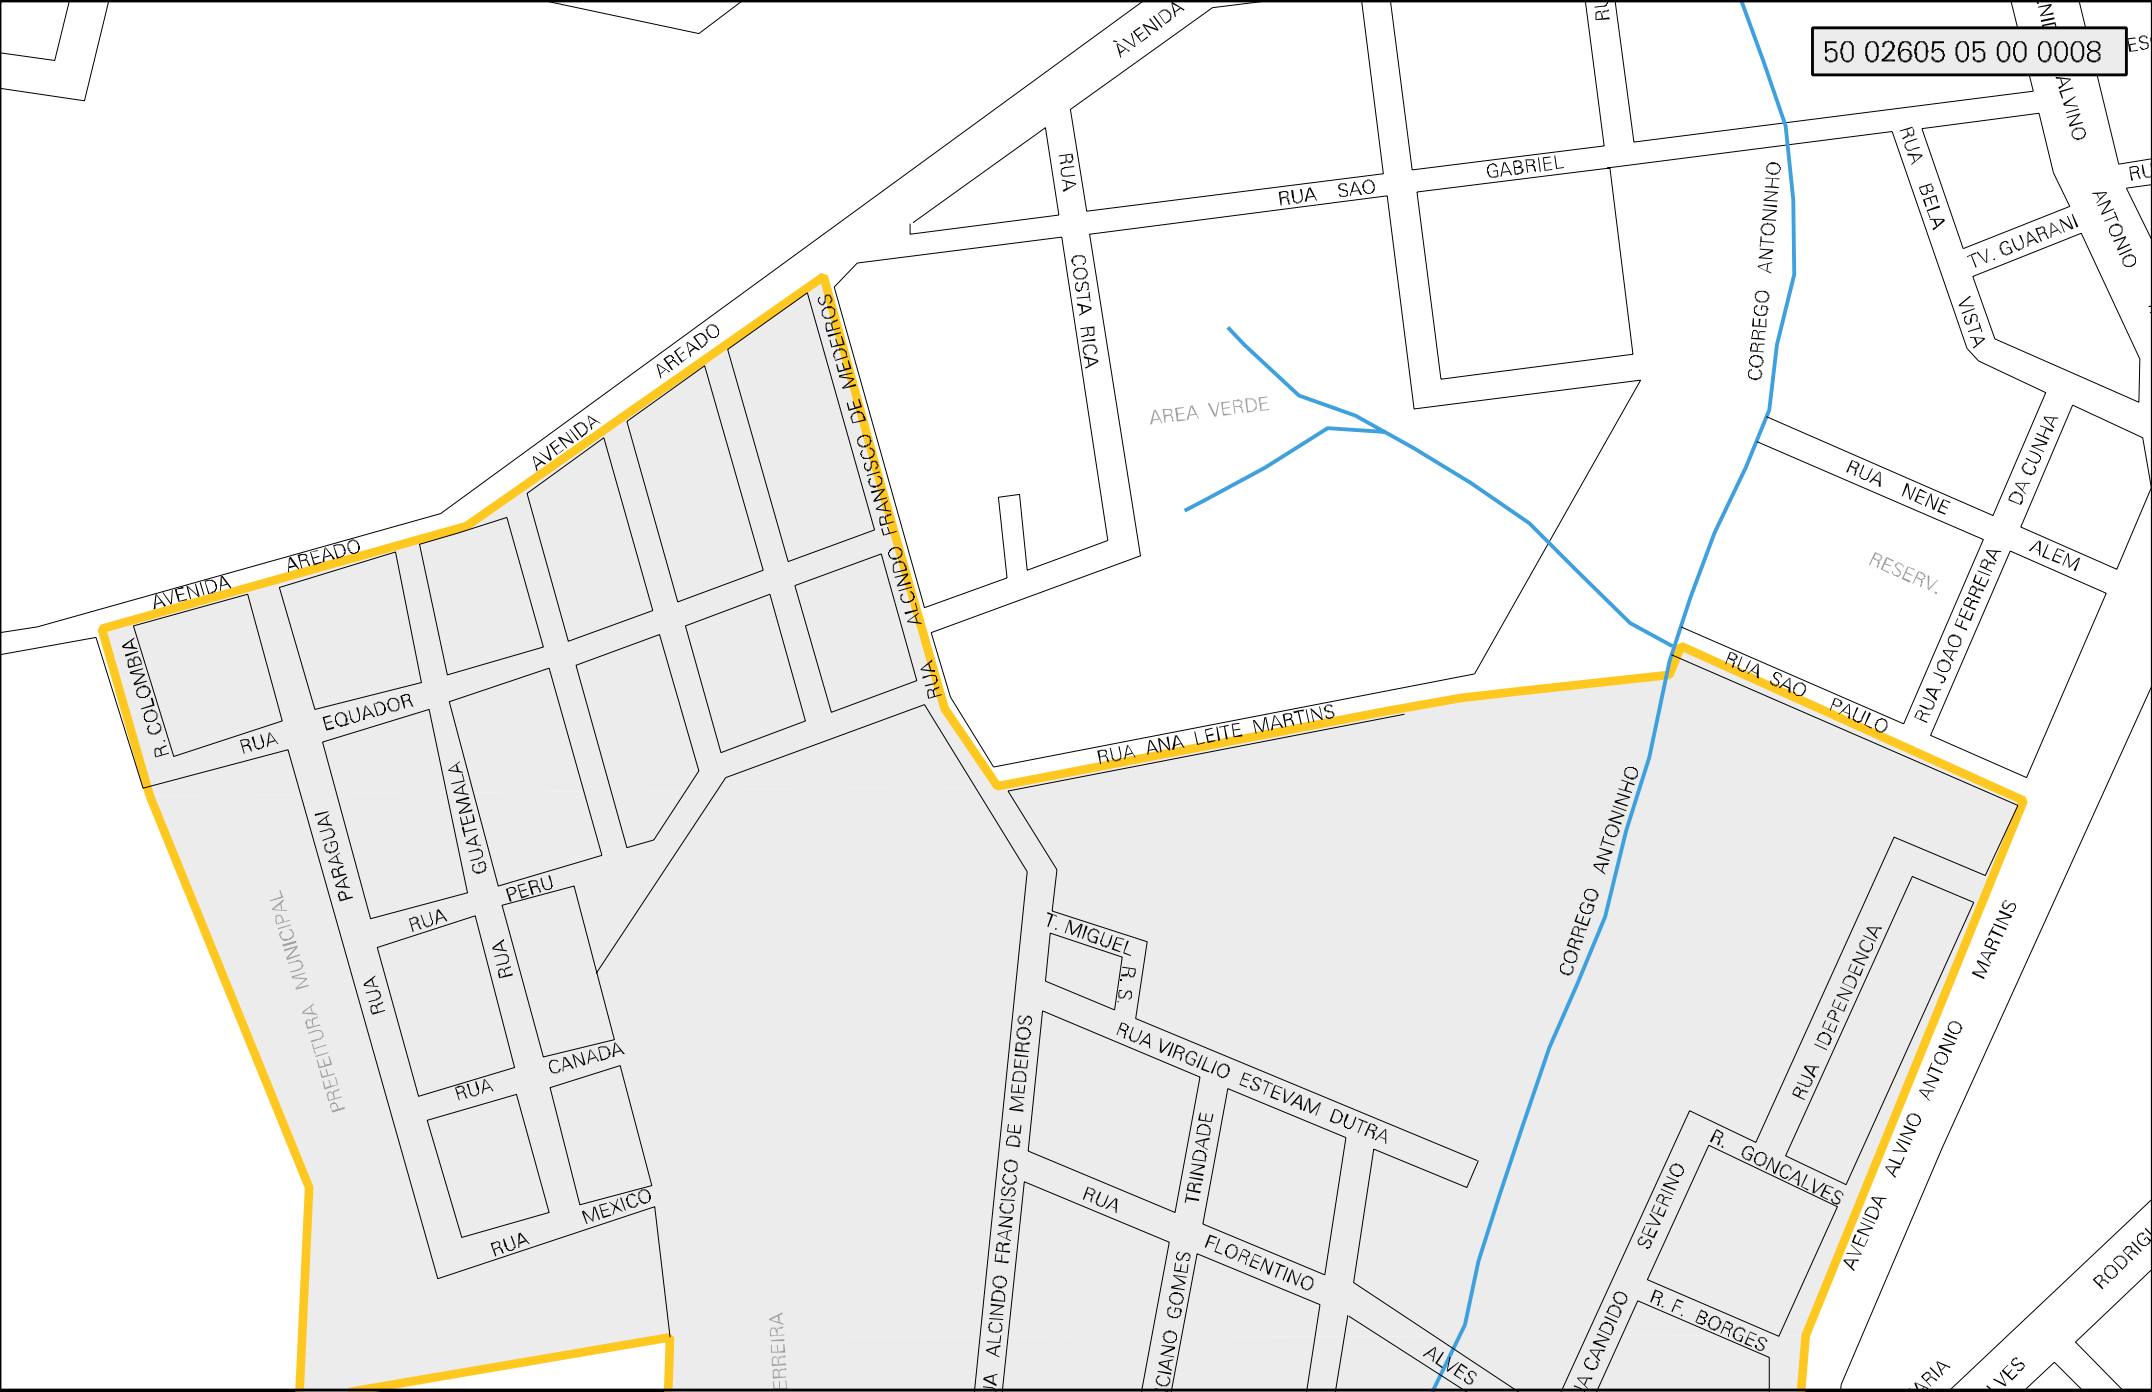

50 02605 05 00 0008

MARTINS BONFIM

SUCESORES DE ANAURELINA F.

RUA

OLEGARIO FAUSTINO ALVES

RUA JULIO CORREA LEITE

RUA MARCIANO MALAQUIAS DA SILVA

RUA BELTINO FERREIRA DE LIMA

FERREIRA

RUA CANDIDO SEVERINO

RODOW

AVENIDA MANOEL

RUA DOMINGOS

RUA ARNALDO

RIBEIRAO CAMAPUA

RIBEIRAO CAMAPUA

MOURA

FAUSTINO

RUA PEDRO

JOAO

BONFIM

RUA

MUNICIPIO: 02605 - CAMAPUÁ  
DISTRITO: 05 - CAMAPUÁ  
SUBDISTRITO: 00  
SETOR: 0008 SITUACAO: 10

ESTADO DO MATO GROSSO DO SUL  
MAPA DE SETOR URBANO - MSU  
ESCALA: 1 : 5191