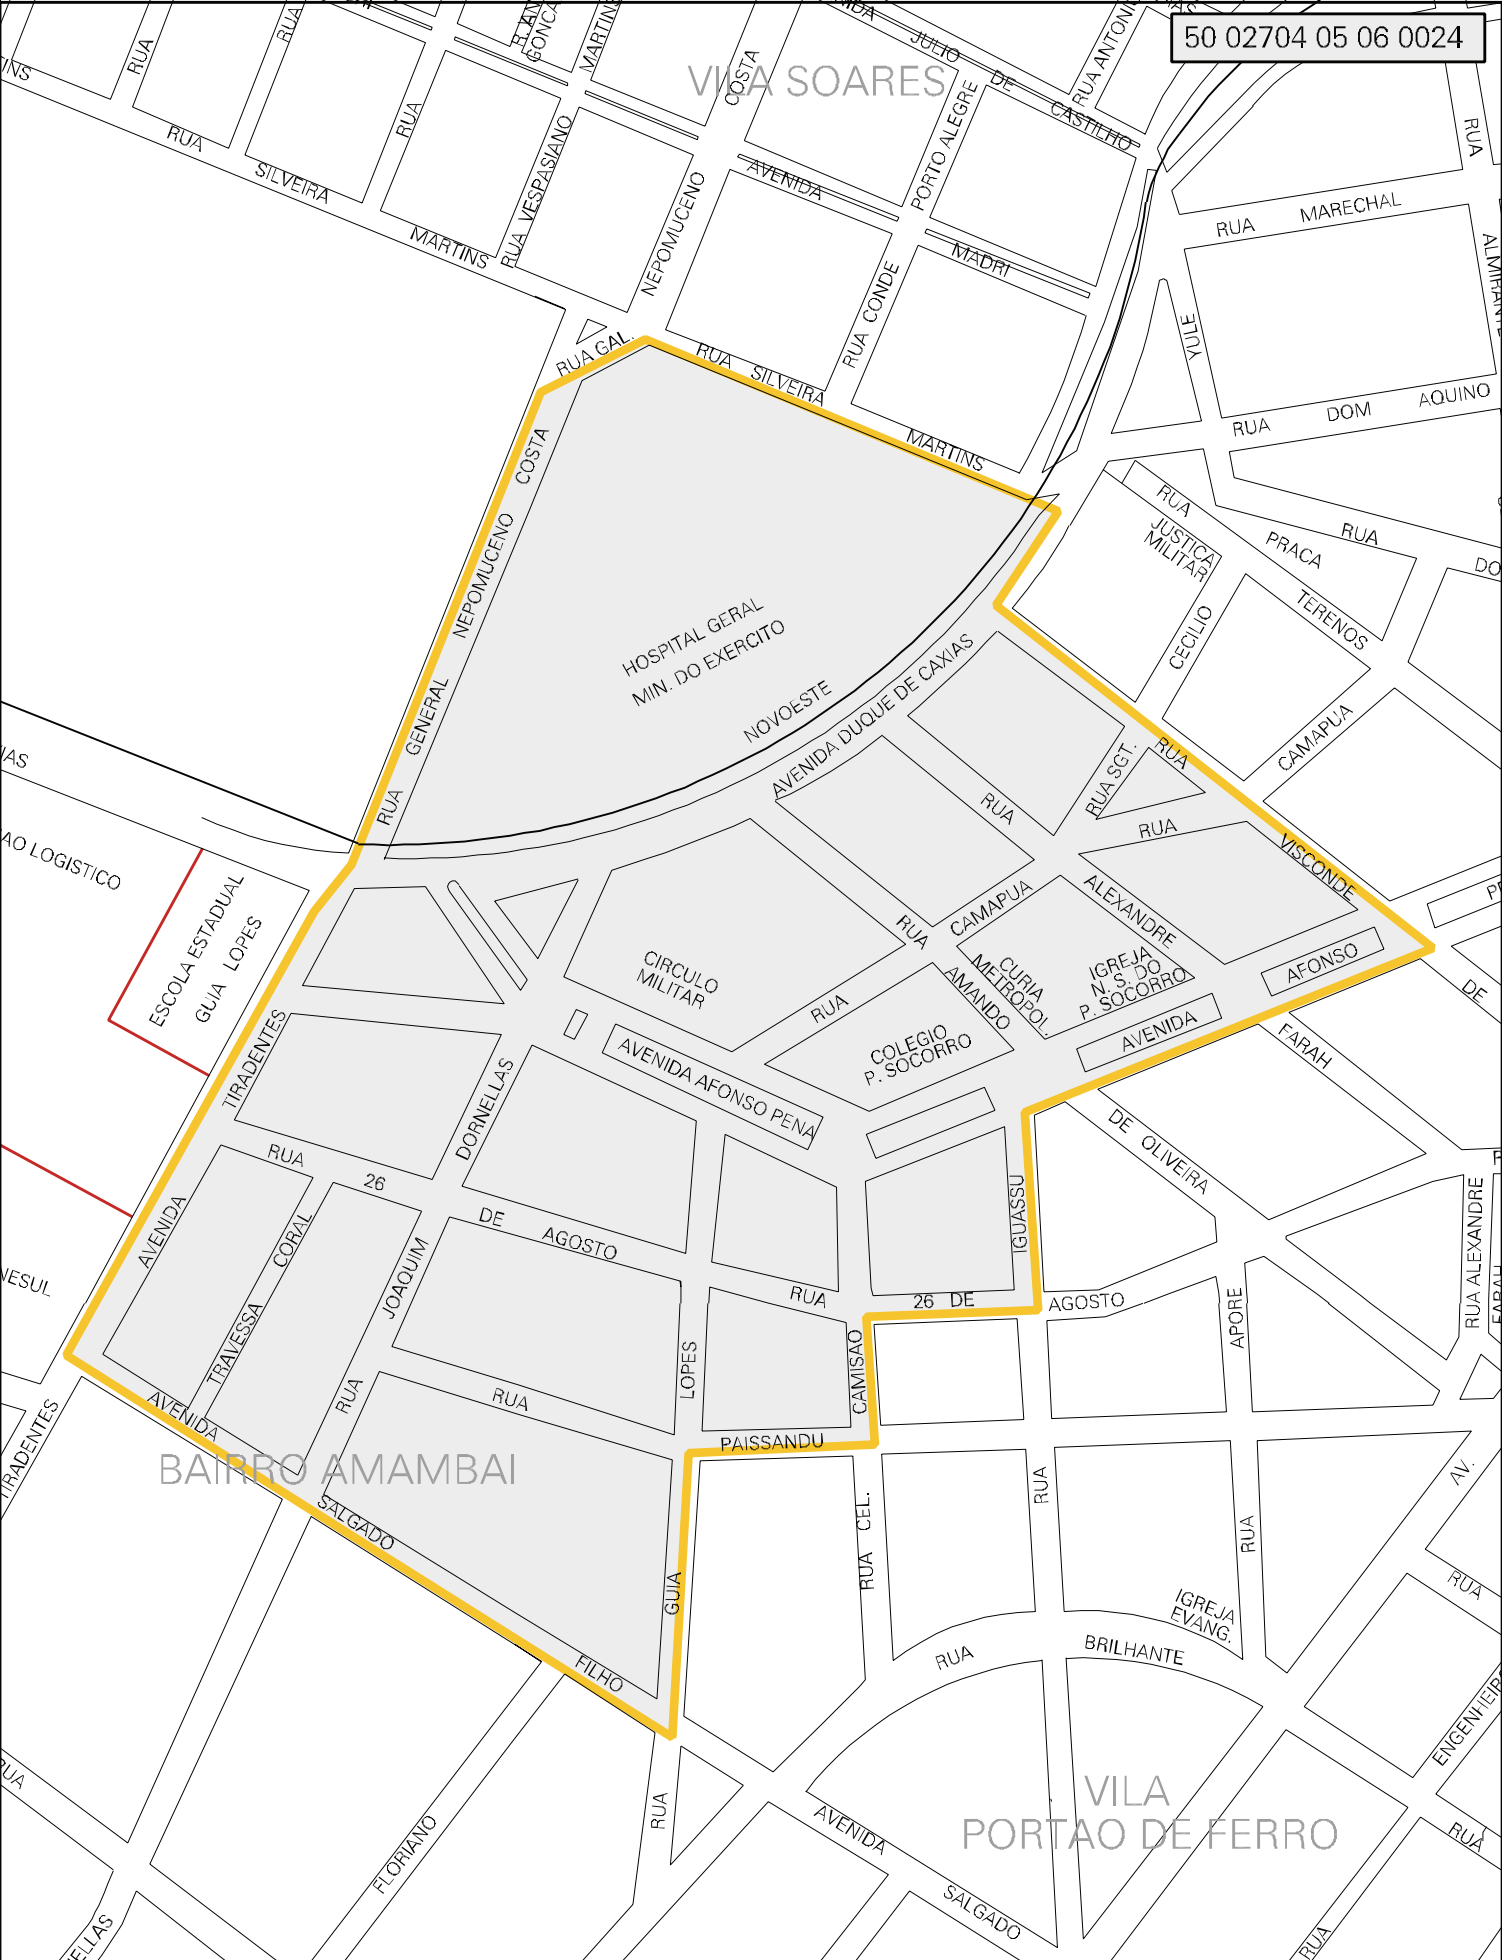

VILA SOARES

BAIRRO AMAMBAI

VILA PORTAO DE FERRO

MUNICIPIO: 02704 - CAMPO GRANDE
 DISTRITO: 05 - CAMPO GRANDE
 SUBDISTRITO: 06 - REGIÃO URBANA DO CENTRO
 SETOR: 0024 SITUAÇÃO: 10
 BAIRRO: 011 - AMAMBAÍ

ESTADO DO MATO GROSSO DO SUL
 MAPA DE SETOR URBANO - MSU
 ESCALA: 1 : 5254