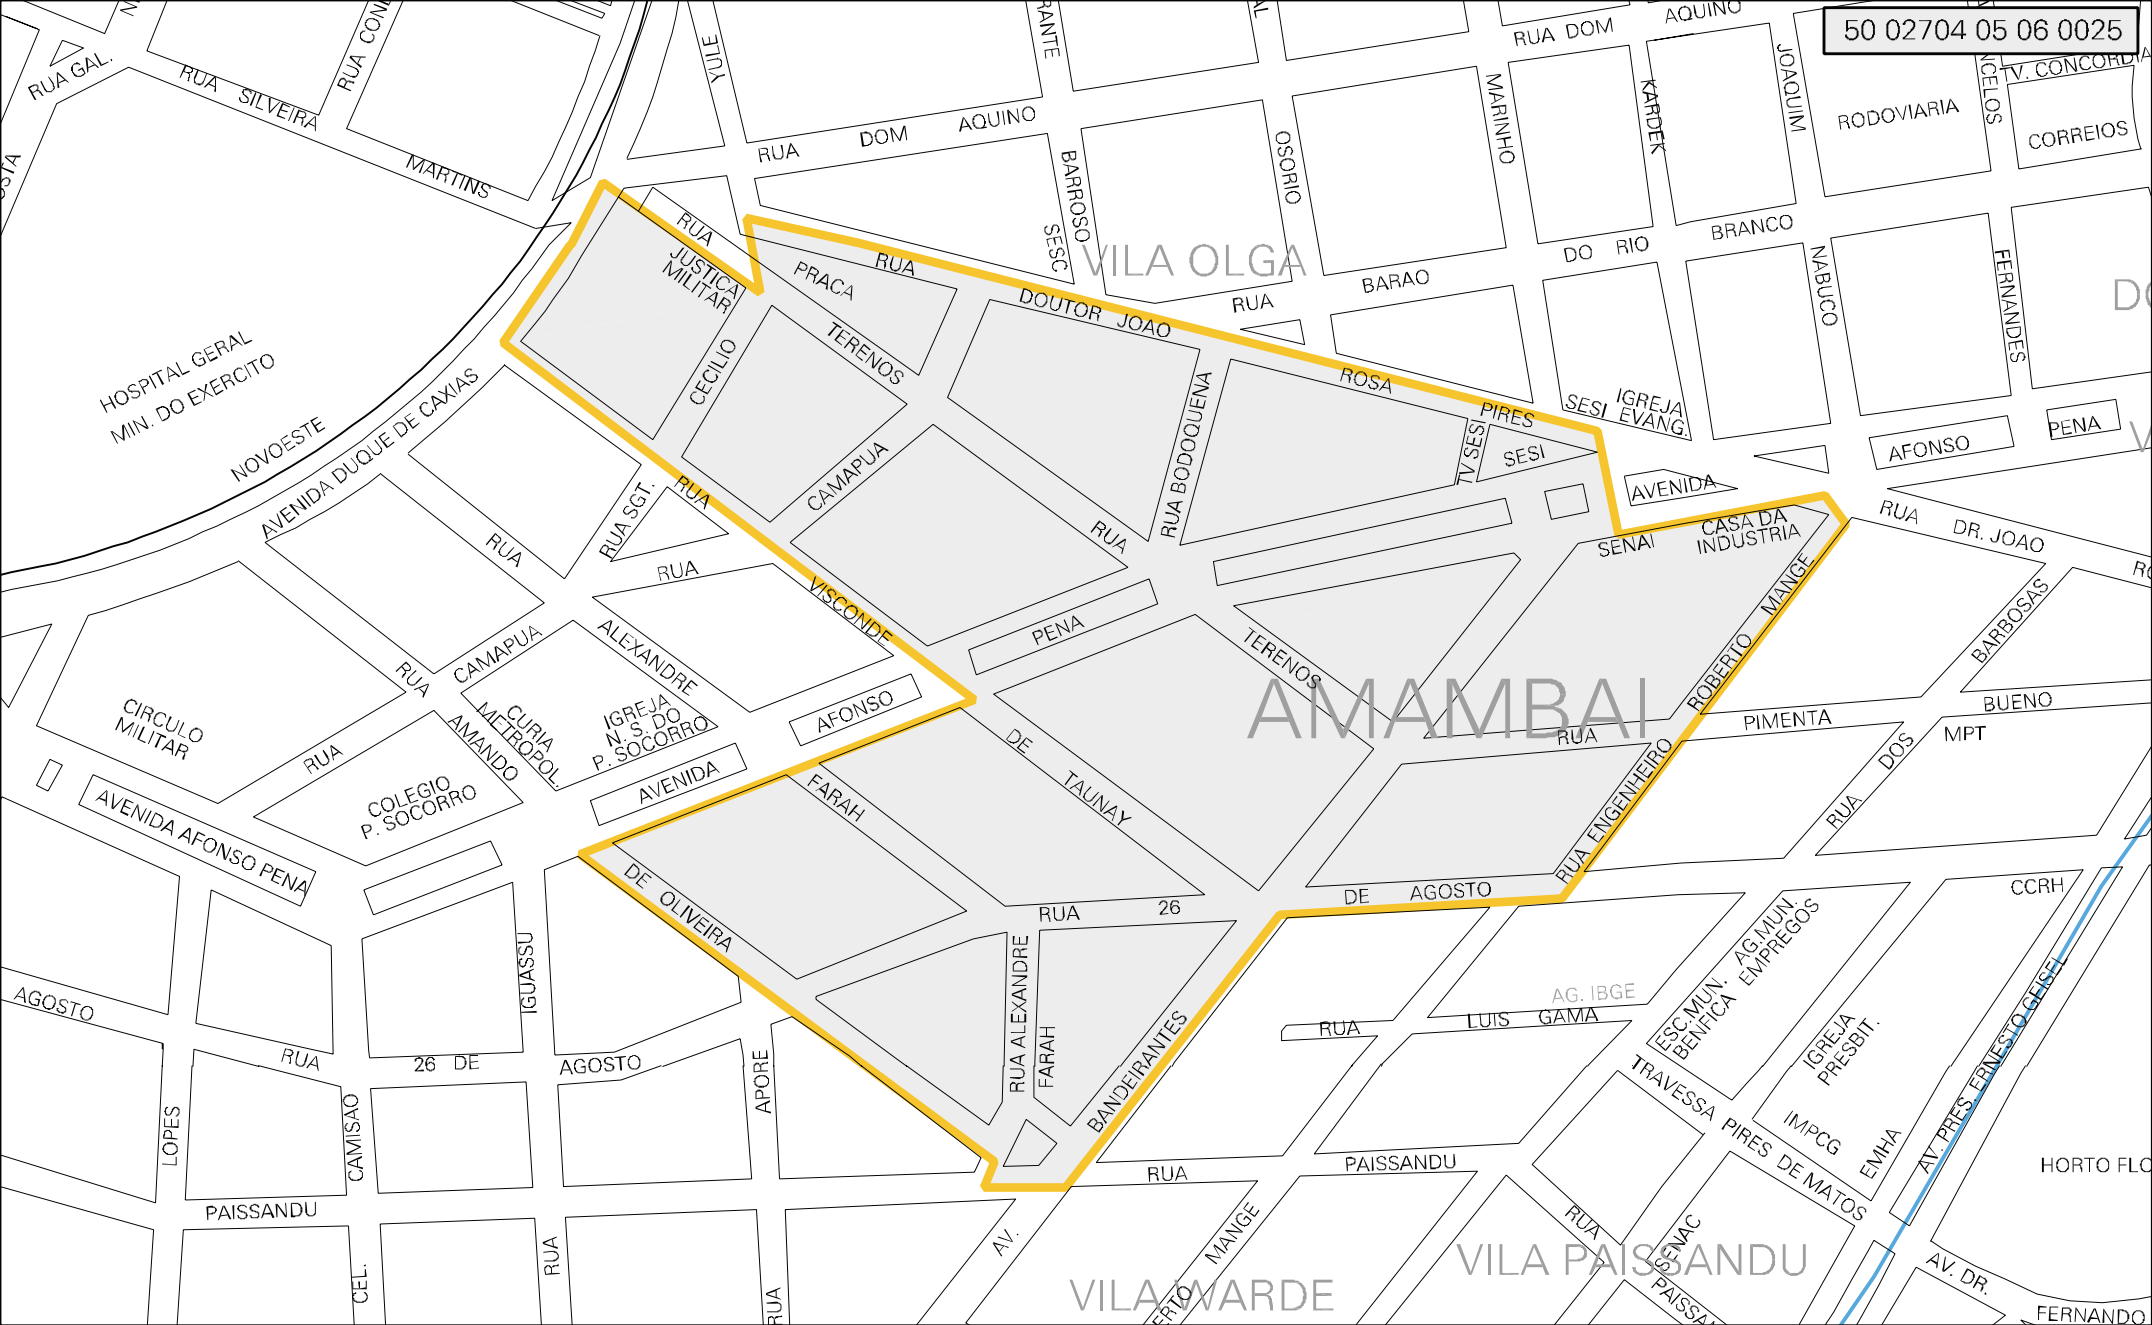

50 02704 05 06 0025

MUNICÍPIO: 02704 - CAMPO GRANDE  
 DISTRITO: 05 - CAMPO GRANDE  
 SUBDISTRITO: 06 - REGIÃO URBANA DO CENTRO  
 SETOR: 0025 SITUACAO: 10  
 BAIRRO: 011 - AMAMBÁI

ESTADO DO MATO GROSSO DO SUL  
 MAPA DE SETOR URBANO - MSU  
 ESCALA: 1 : 4871