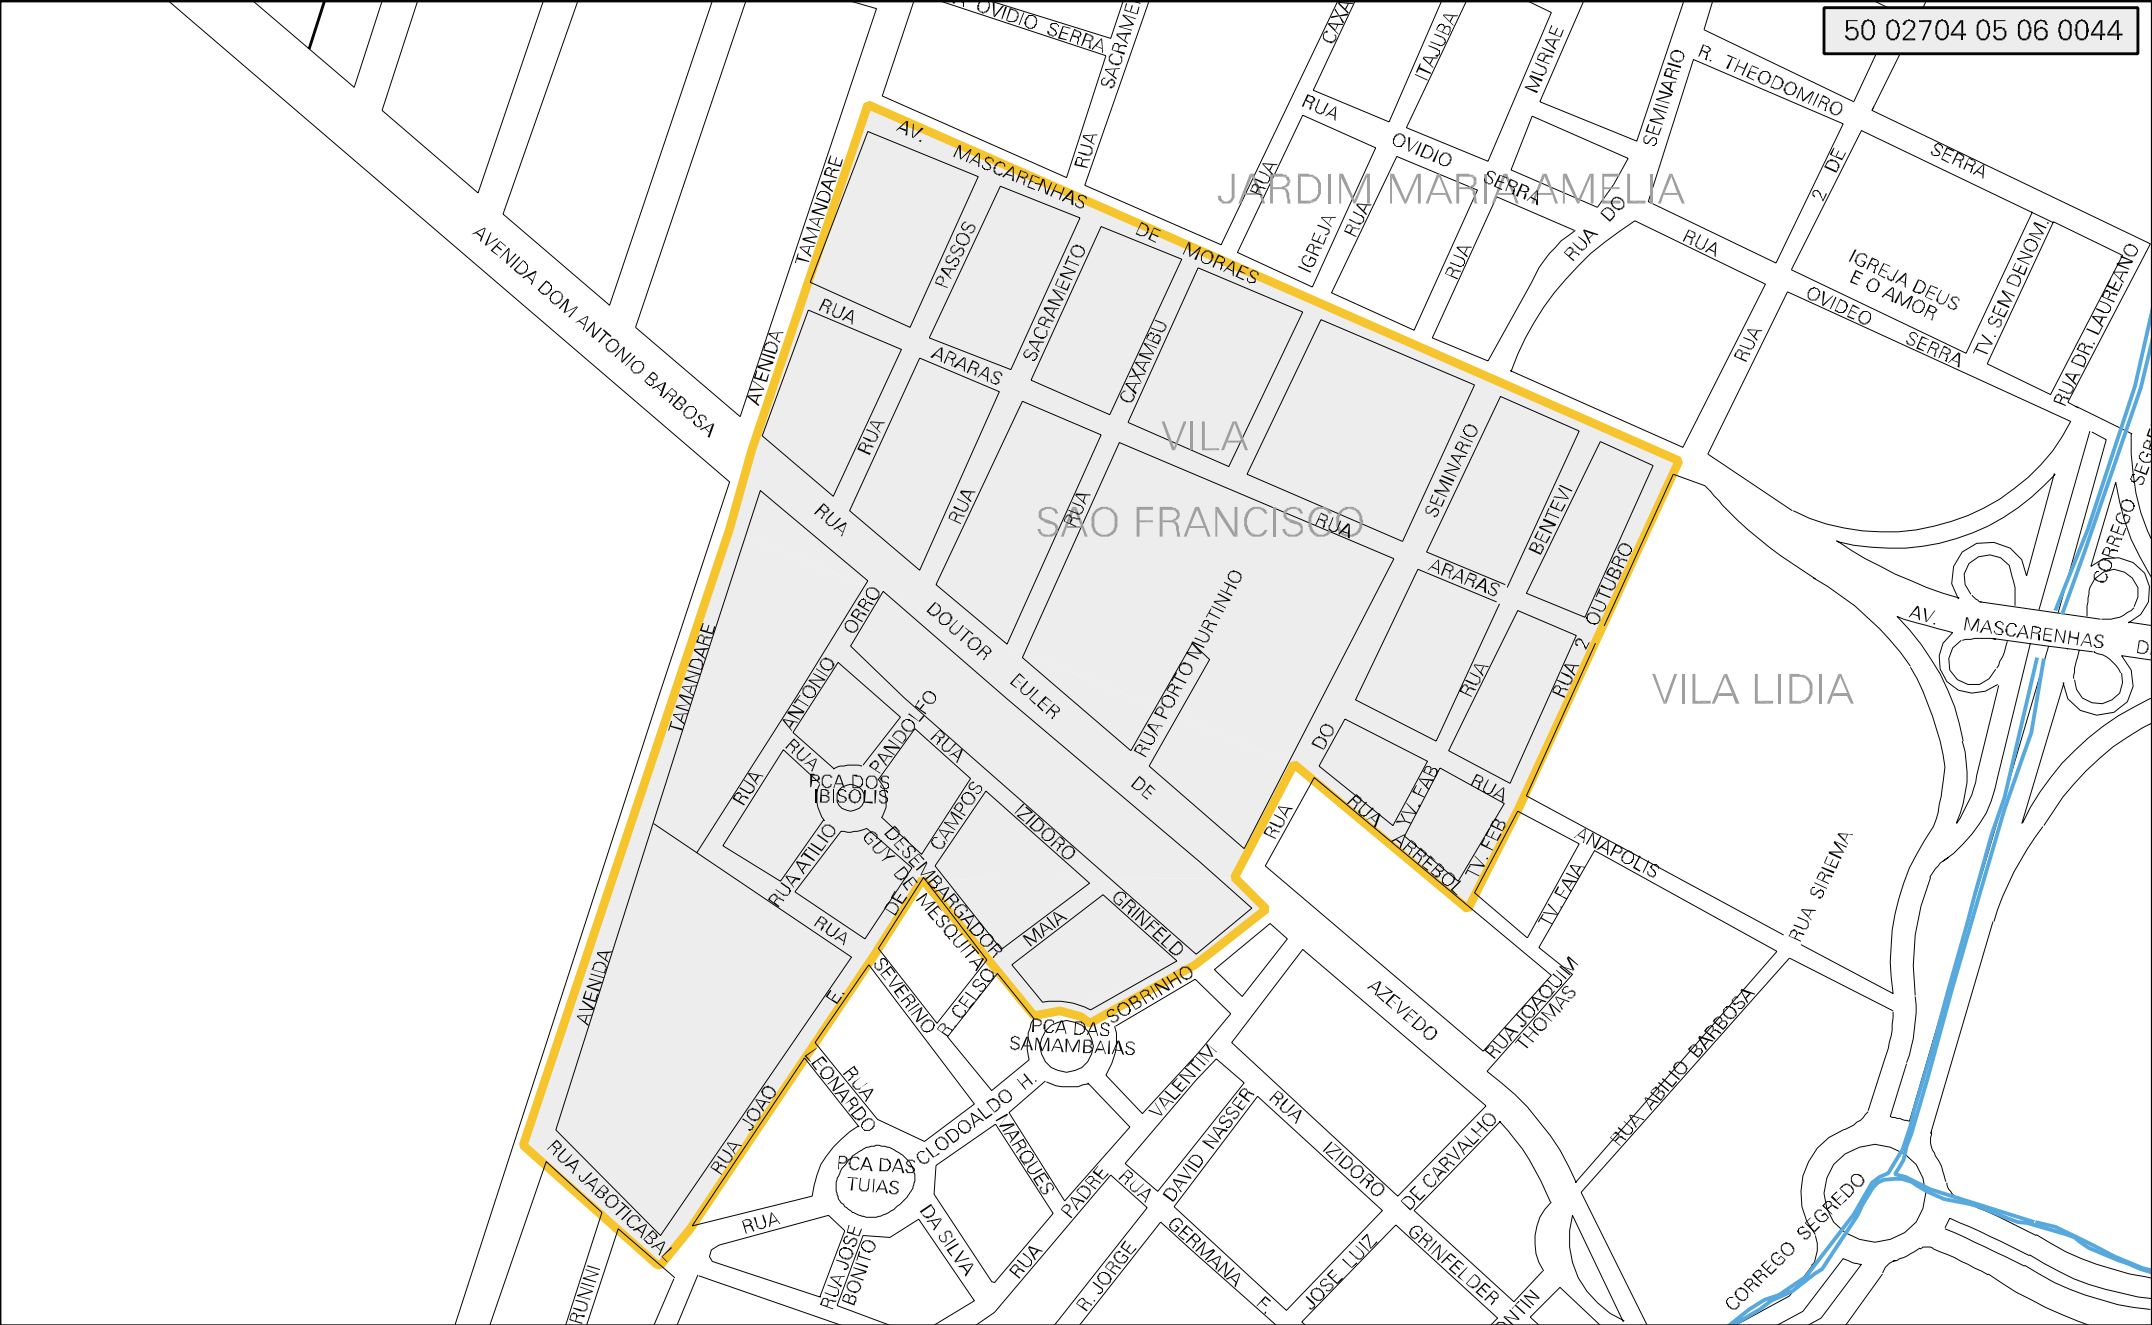

JARDIM MARIAMÉLIA

VILA  
SÃO FRANCISCO

VILA LIDIA

MUNICIPIO: 02704 - CAMPO GRANDE  
 DISTRITO: 05 - CAMPO GRANDE  
 SUBDISTRITO: 06 - REGIÃO URBANA DO CENTRO  
 SETOR: 0044 SITUACAO: 10  
 BAIRRO: 002 - SÃO FRANCISCO

ESTADO DO MATO GROSSO DO SUL  
 MAPA DE SETOR URBANO - MSU  
 ESCALA: 1 : 5184