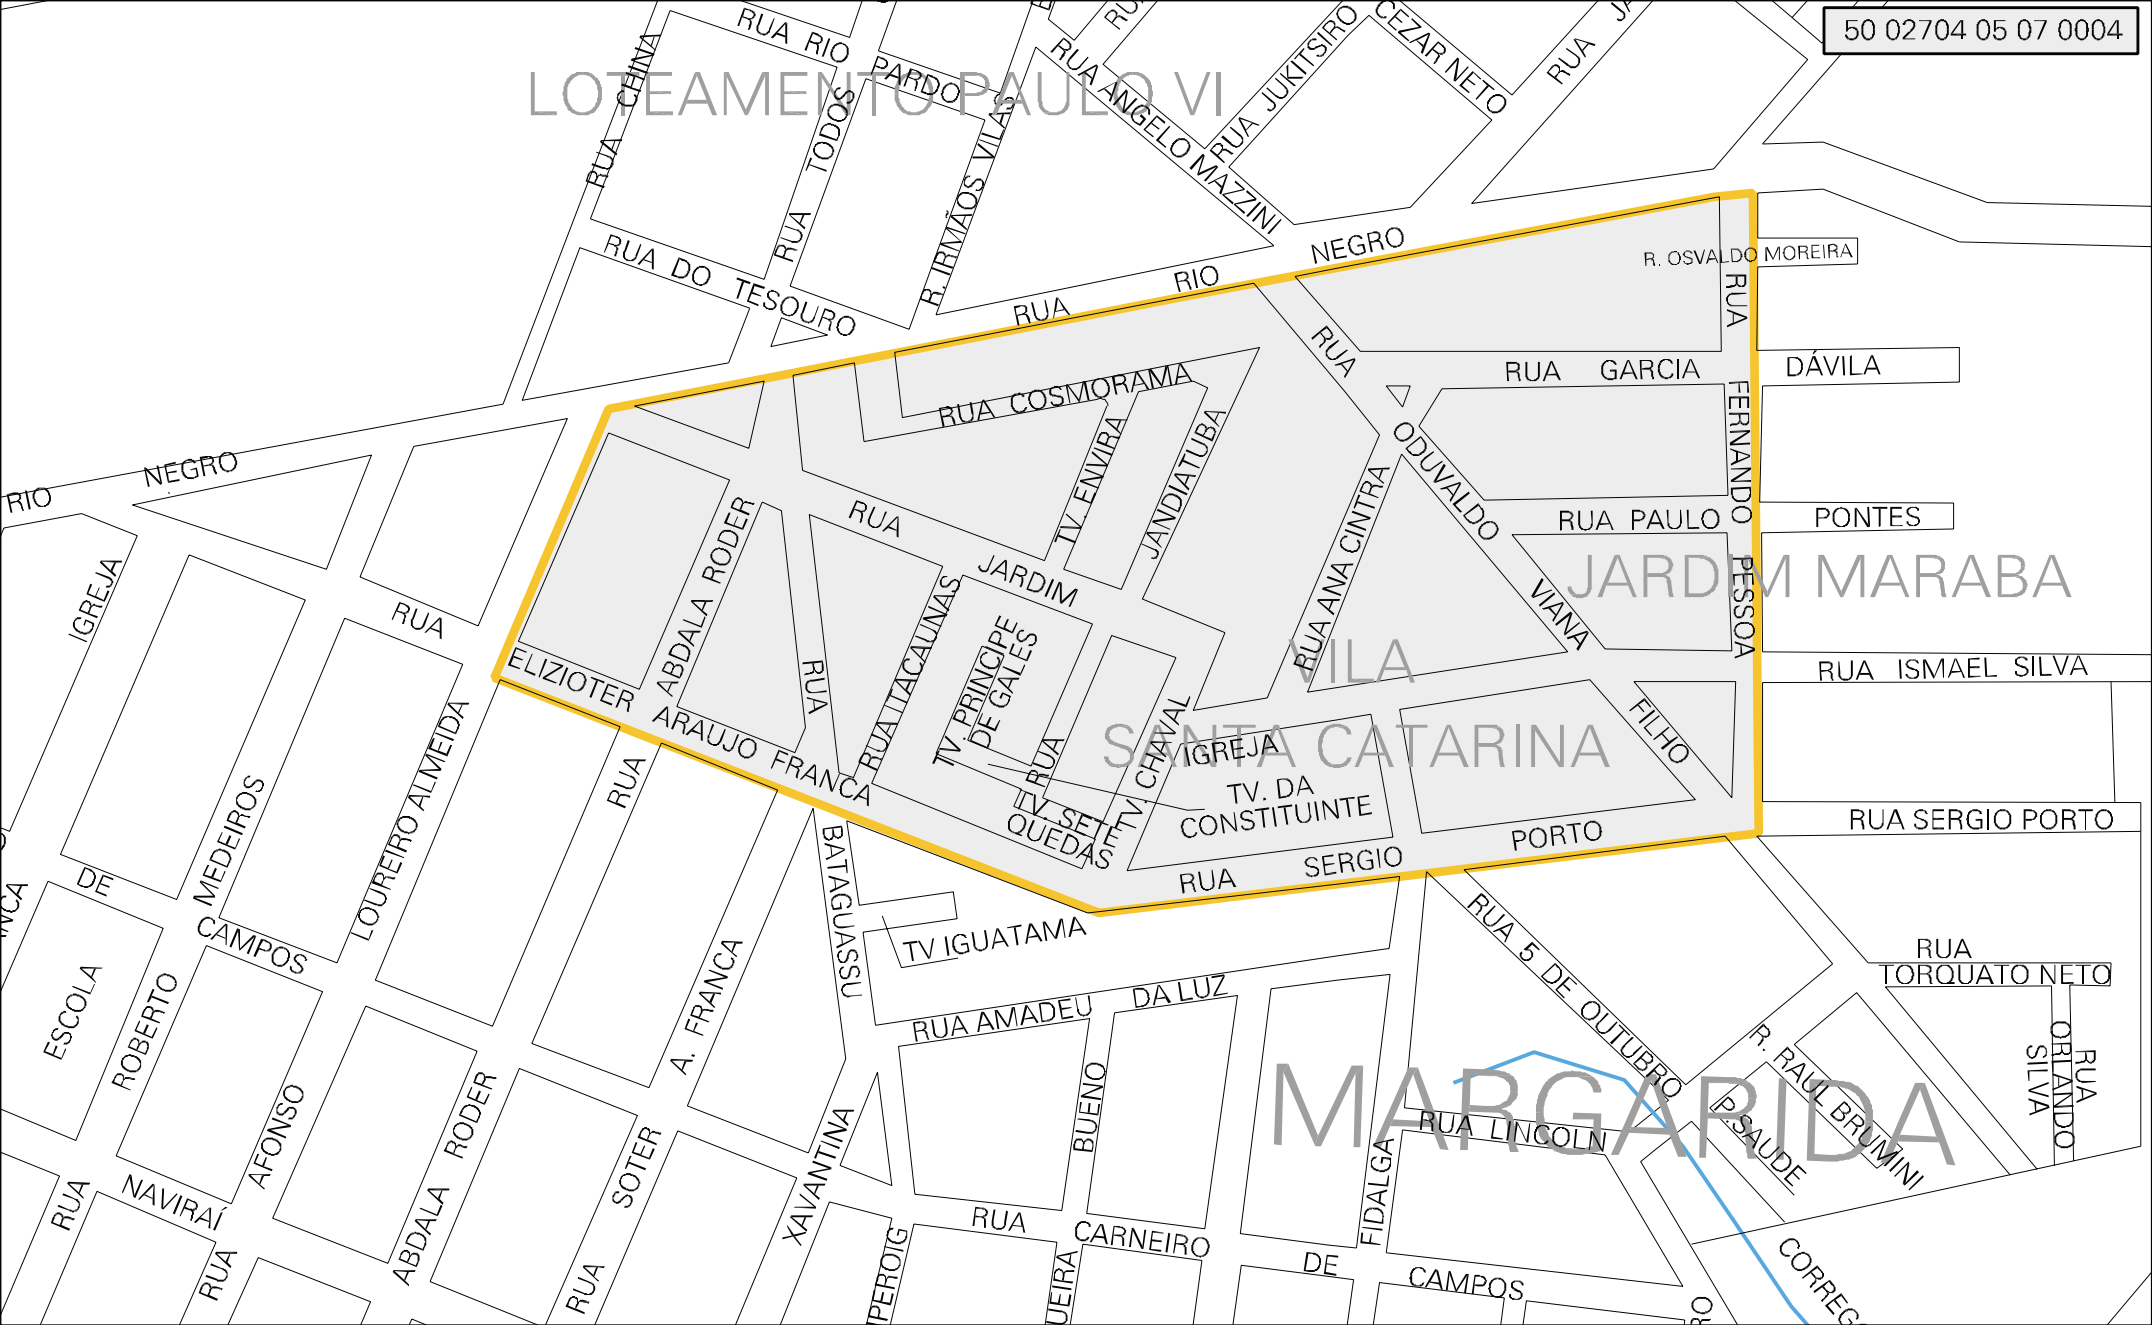

LOTEAMENTO PAULO VI

MUNICÍPIO: 02704 - CAMPO GRANDE
 DISTRITO: 05 - CAMPO GRANDE
 SUBDISTRITO: 07 - REGIÃO URBANA DO PROSA
 SETOR: 0004 SITUACAO: 10
 BAIRRO: 058 - MARGARIDA

ESTADO DO MATO GROSSO DO SUL
 MAPA DE SETOR URBANO - MSU
 ESCALA: 1 : 3553