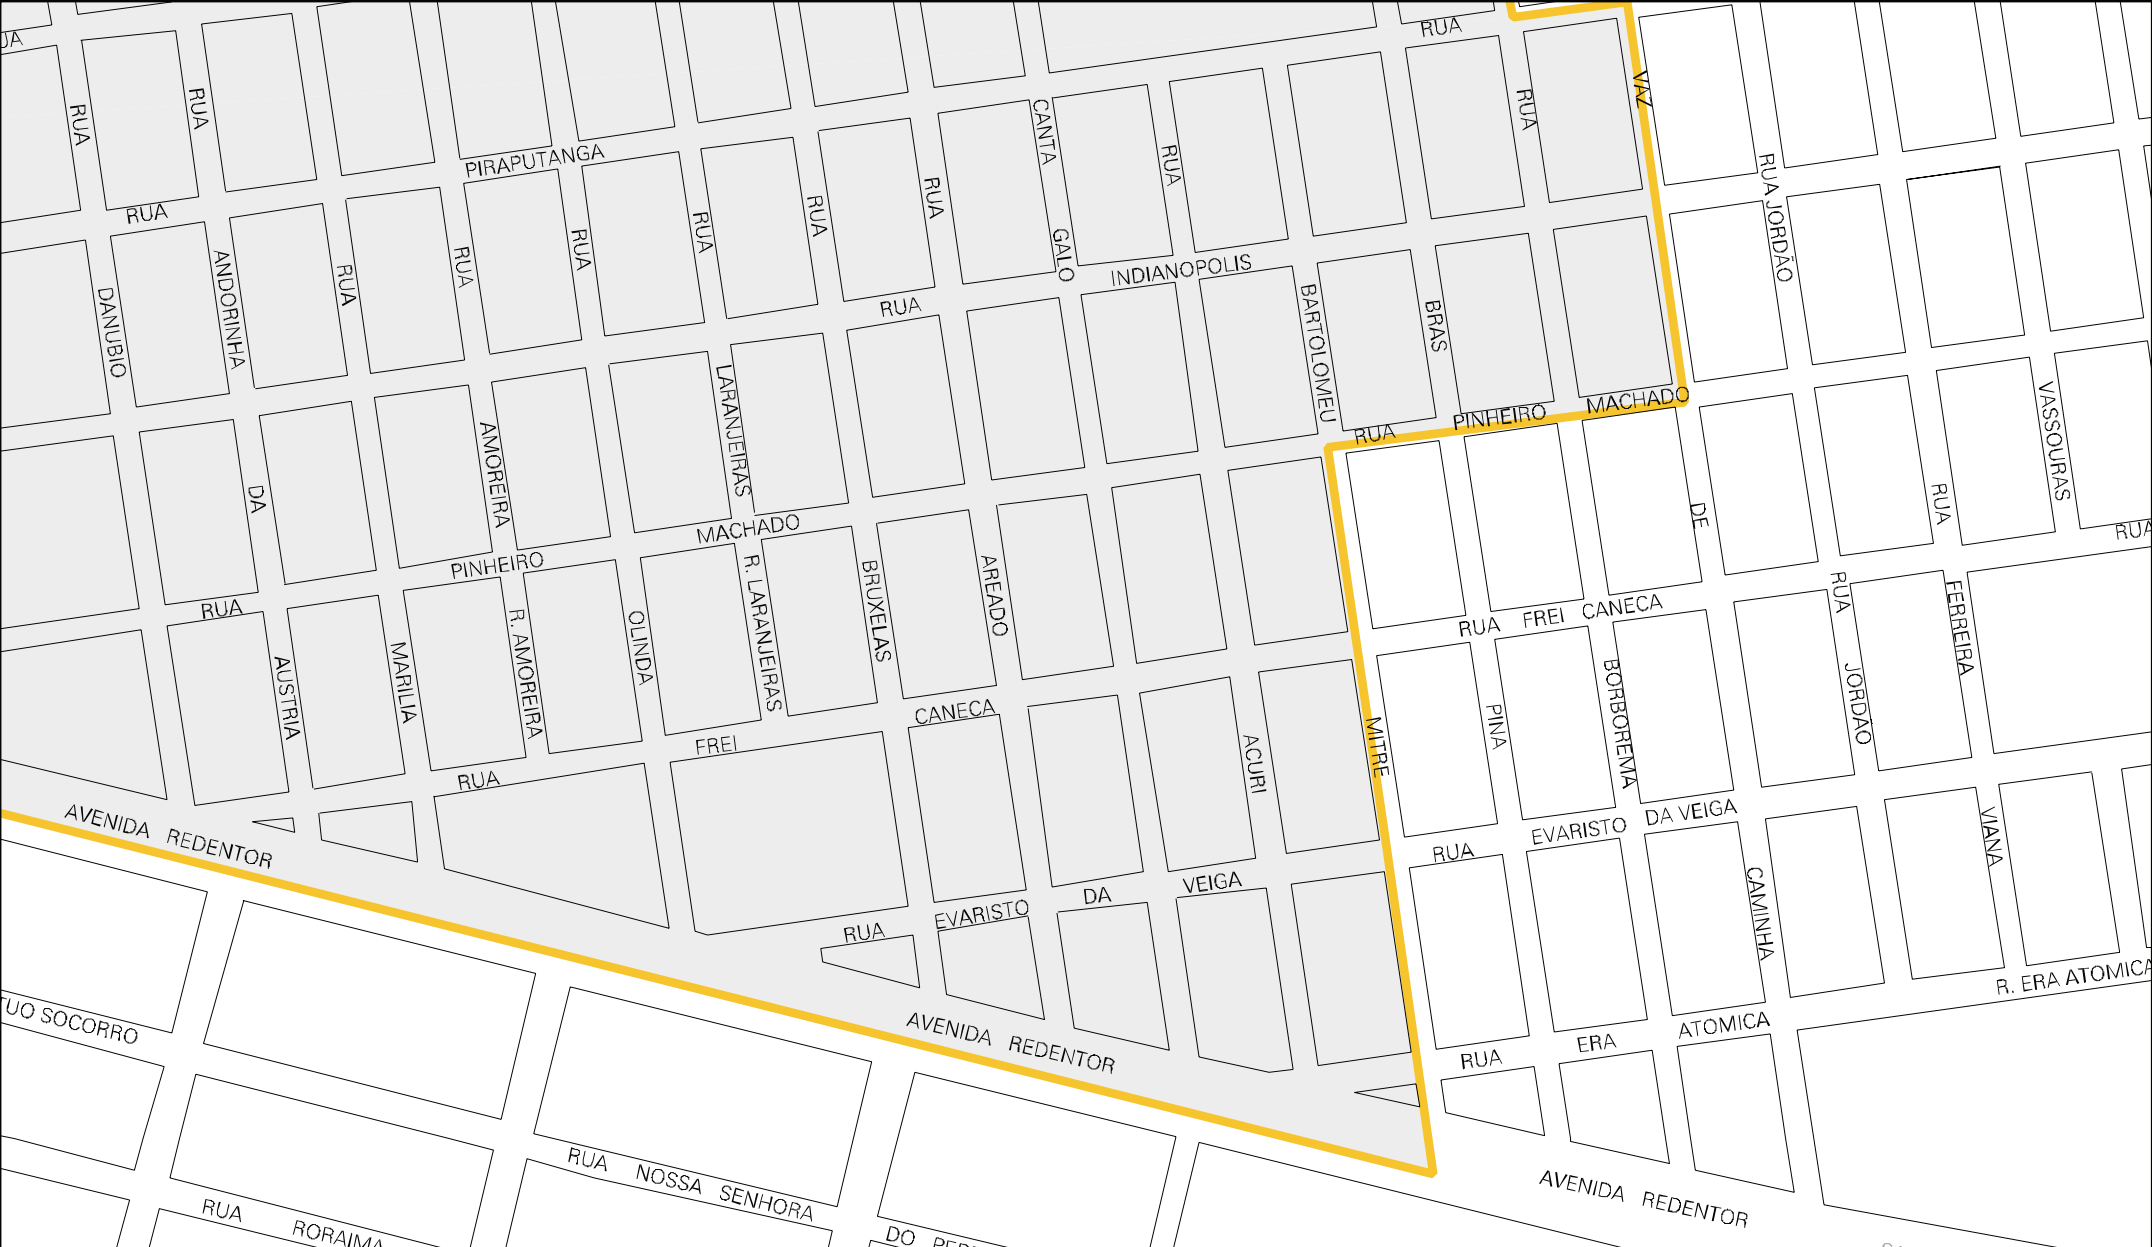

VILA SONIA

RUA AGUAPE

RUA

GETULINA

RUA AGUA FRIA

RUA CASTELNUOVO

RUA BORBOREMA

RUA ESMERALDO

MALUF

RUA DAS PERDIZES

RUA

RUA DA CONQUISTA

RUA

RUA FERREIRA

RUA JORDAO

RUA VIANA

RUA PIRAPUTANGA

RUA

RUA

DA

CONFIANCA

CONQUISTA

RUA

RUA

ESTADO DO MATO GROSSO DO SUL  
MAPA DE SETOR URBANO - MSU  
ESCALA: 1 : 4822