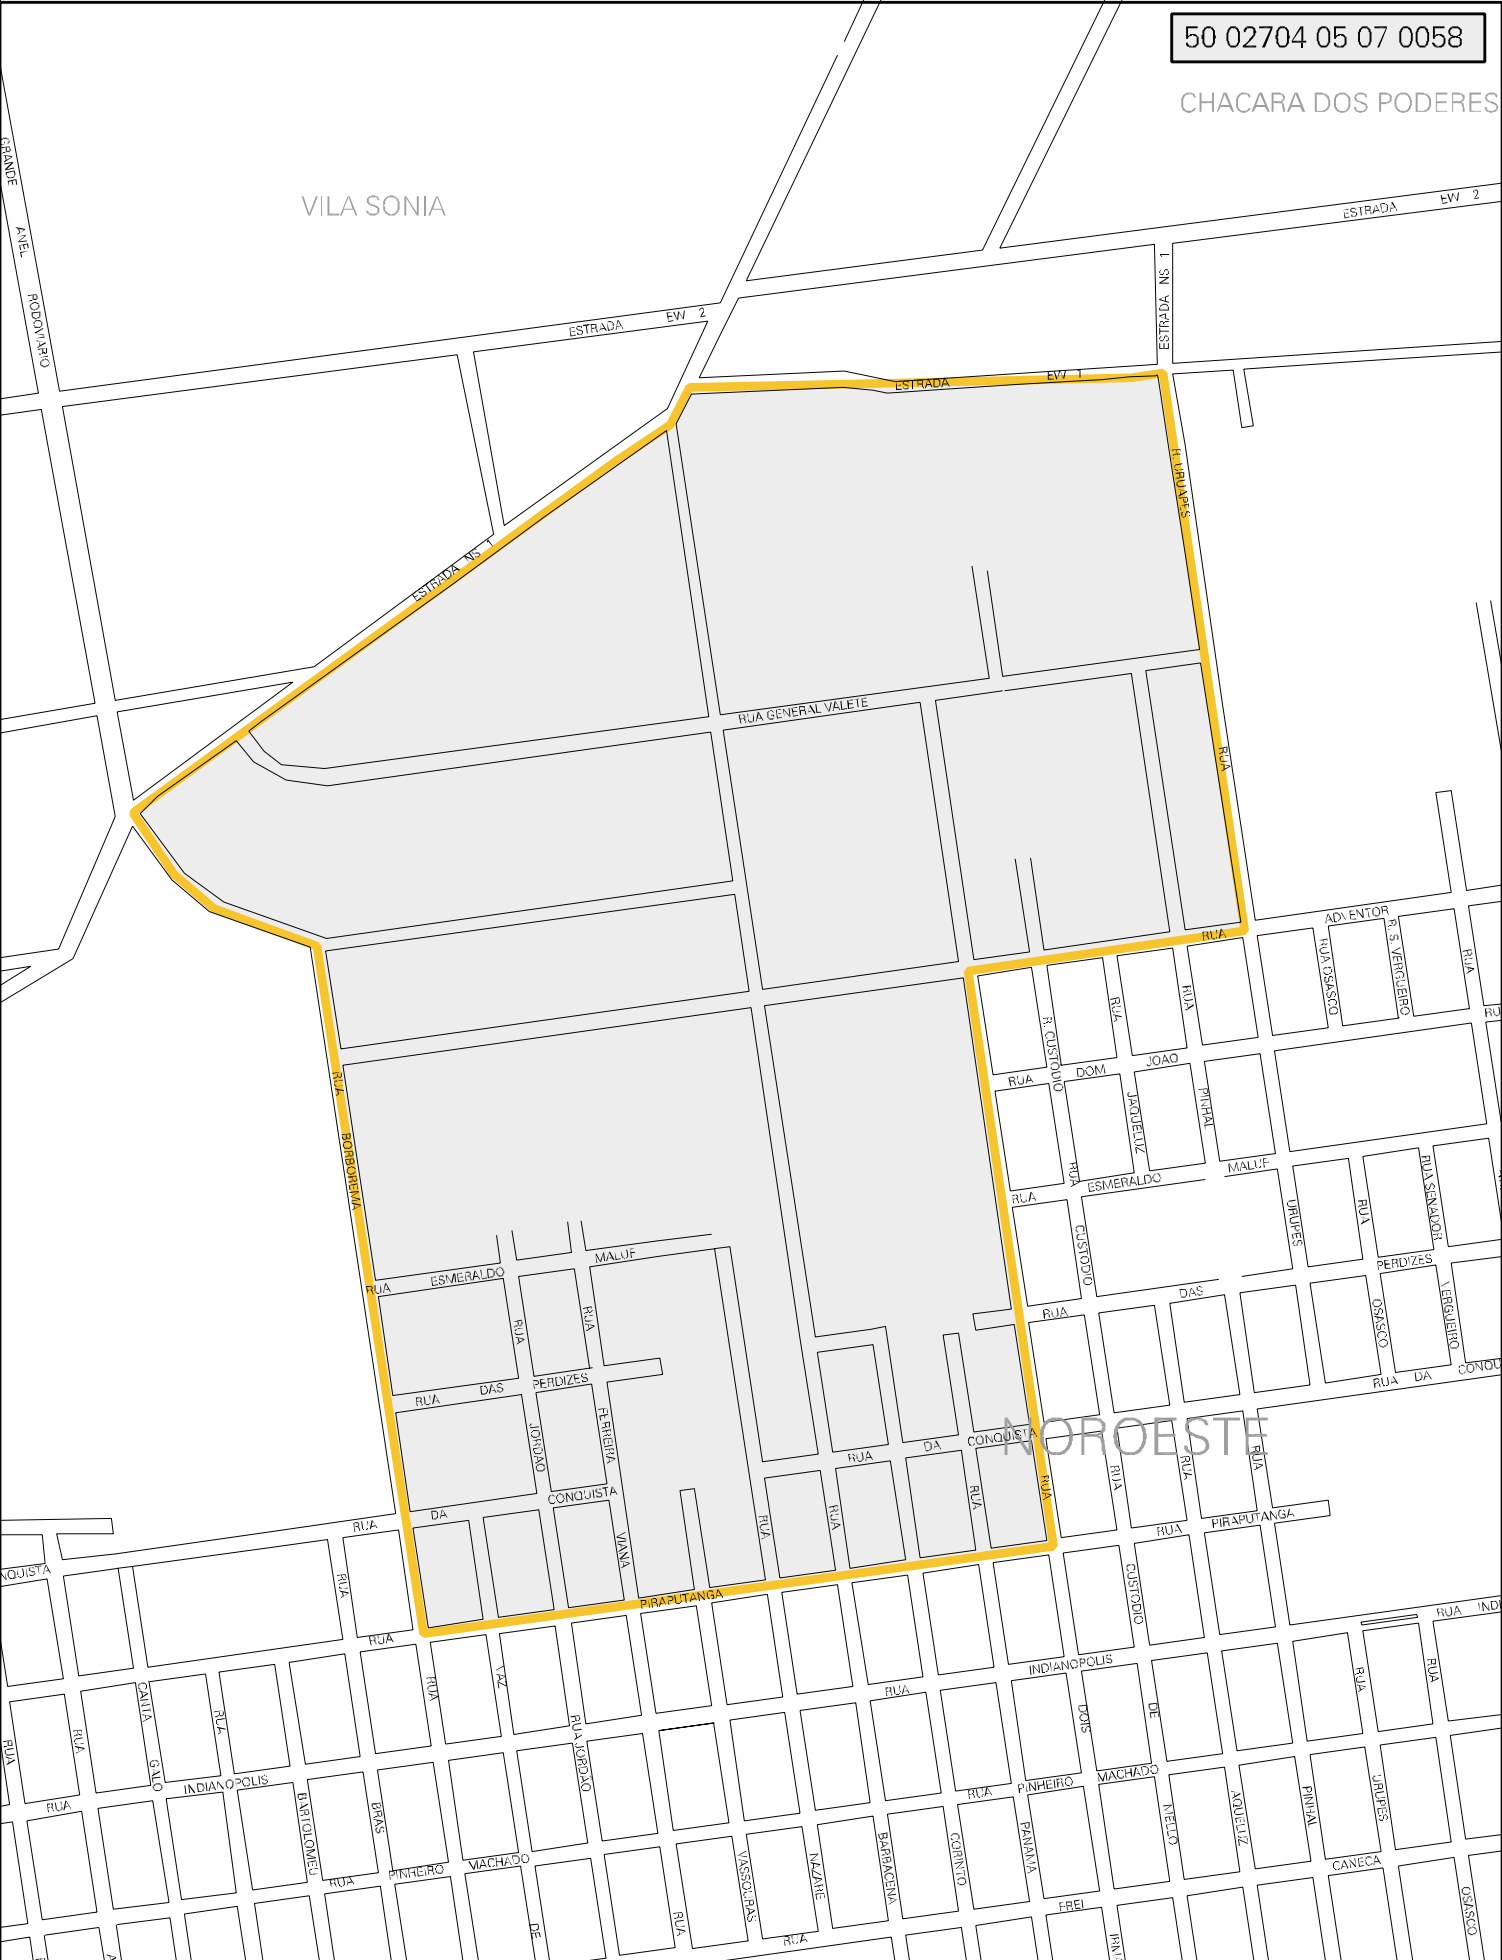

VILA SONIA

MUNICIPIO: 02704 - CAMPO GRANDE
 DISTRITO: 05 - CAMPO GRANDE
 SUBDISTRITO: 07 - REGIÃO URBANA DO PROSA
 SETOR: 0058 SITUACAO: 20
 BAIRRO: 069 - NOROESTE

ESTADO DO MATO GROSSO DO SUL
 MAPA DE SETOR URBANO - MSU
 ESCALA: 1 : 8084