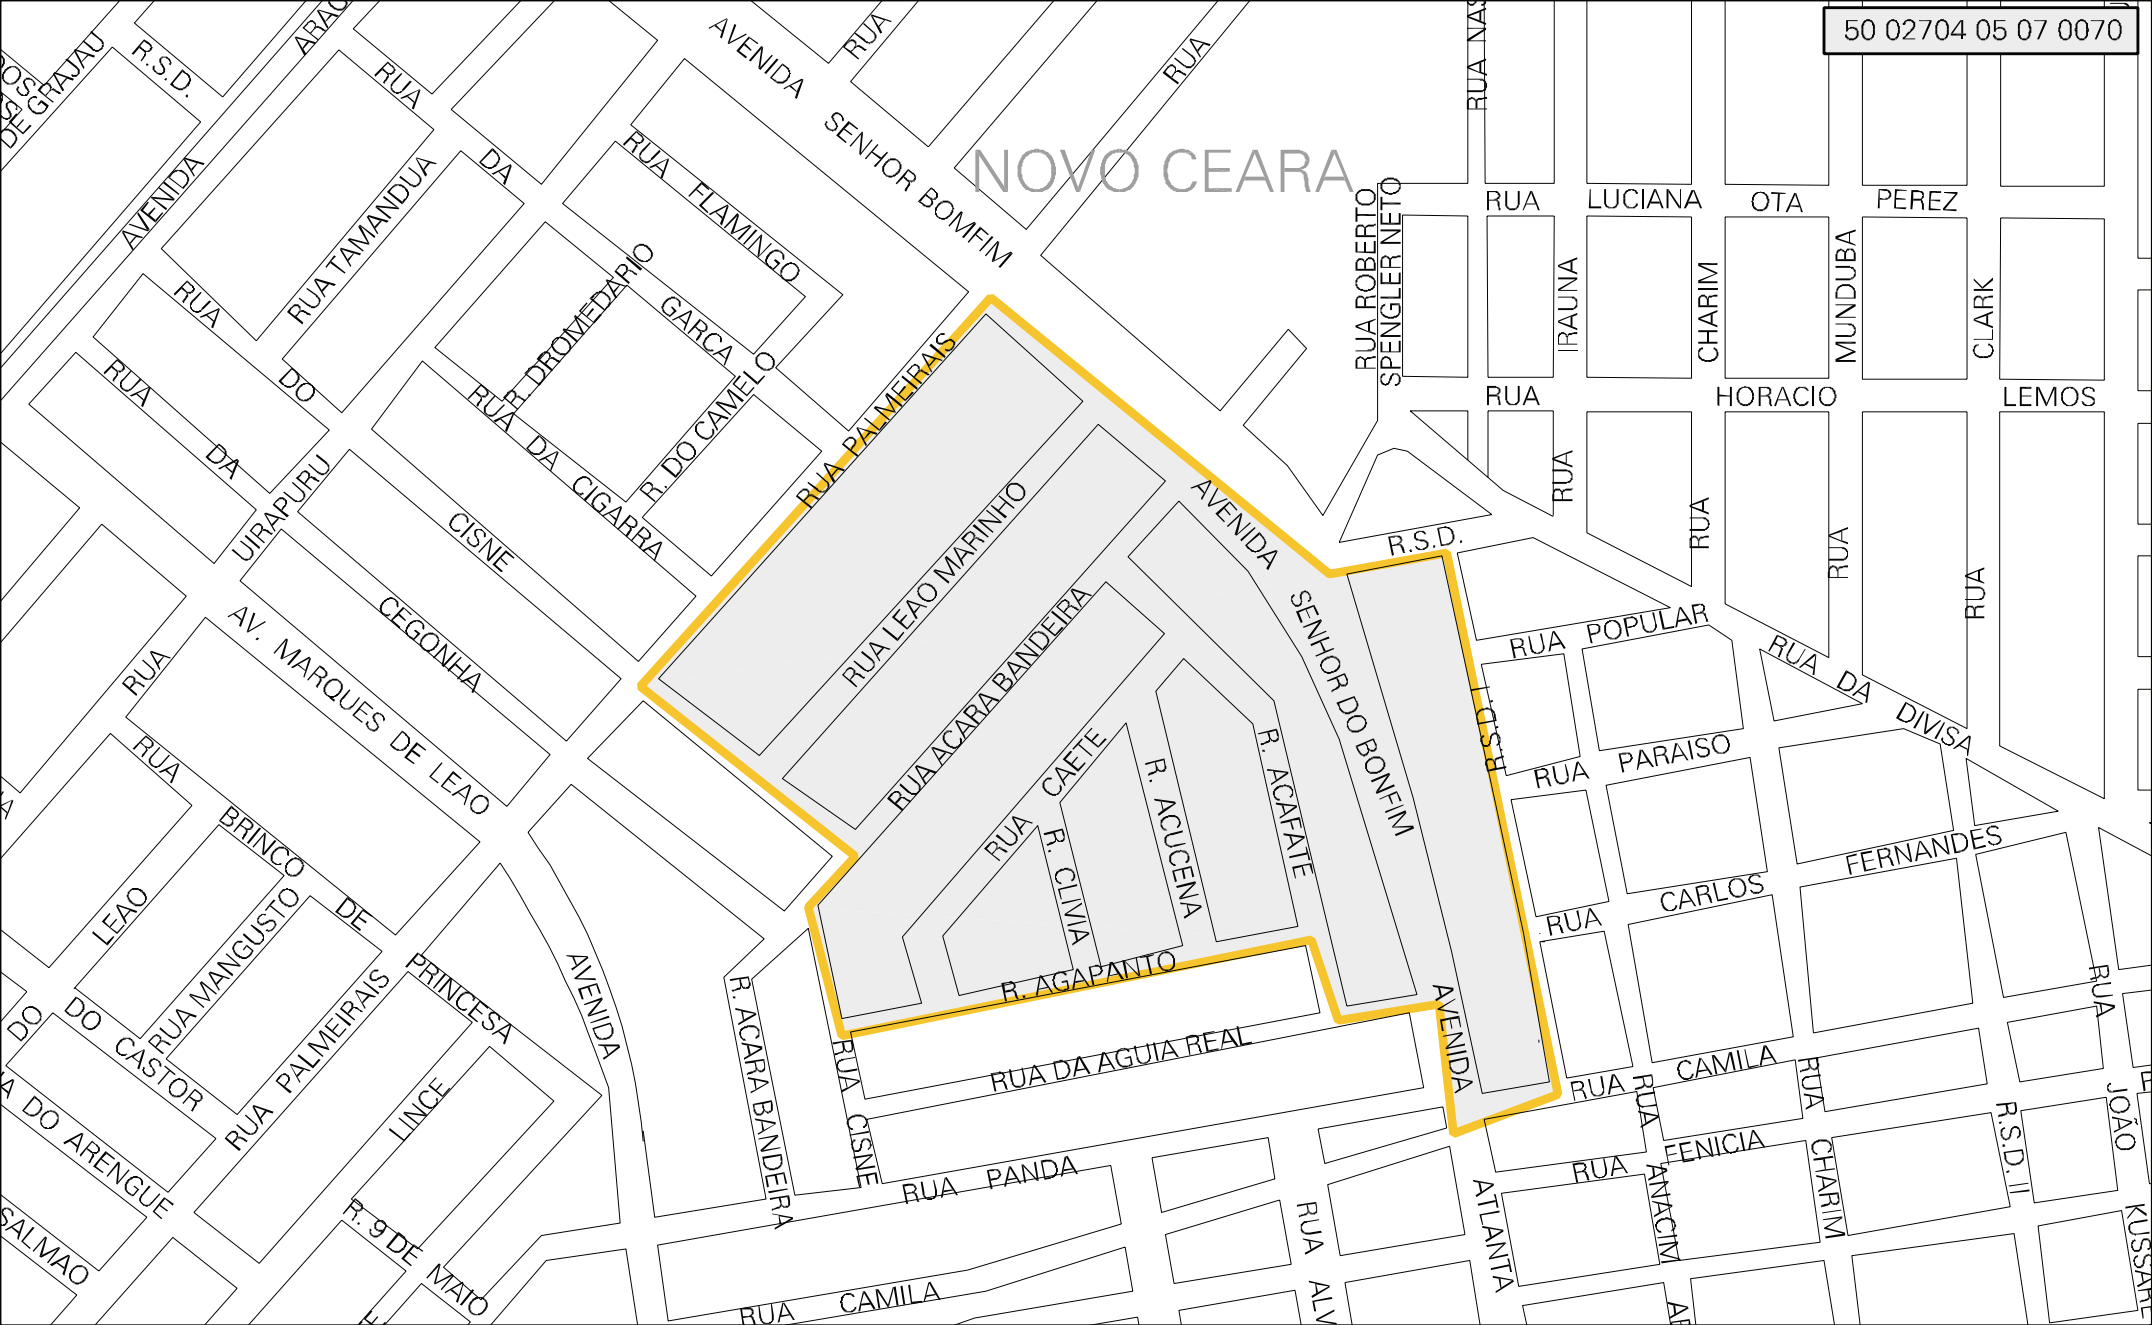

NOVO CEARA

MUNICIPIO: 02704 - CAMPO GRANDE
 DISTRITO: 05 - CAMPO GRANDE
 SUBDISTRITO: 07 - REGIÃO URBANA DO PROSA
 SETOR: 0070 SITUACAO: 10
 BAIRRO: 074 - ESTRELA DALVA

ESTADO DO MATO GROSSO DO SUL
 MAPA DE SETOR URBANO - MSU
 ESCALA: 1 : 3623