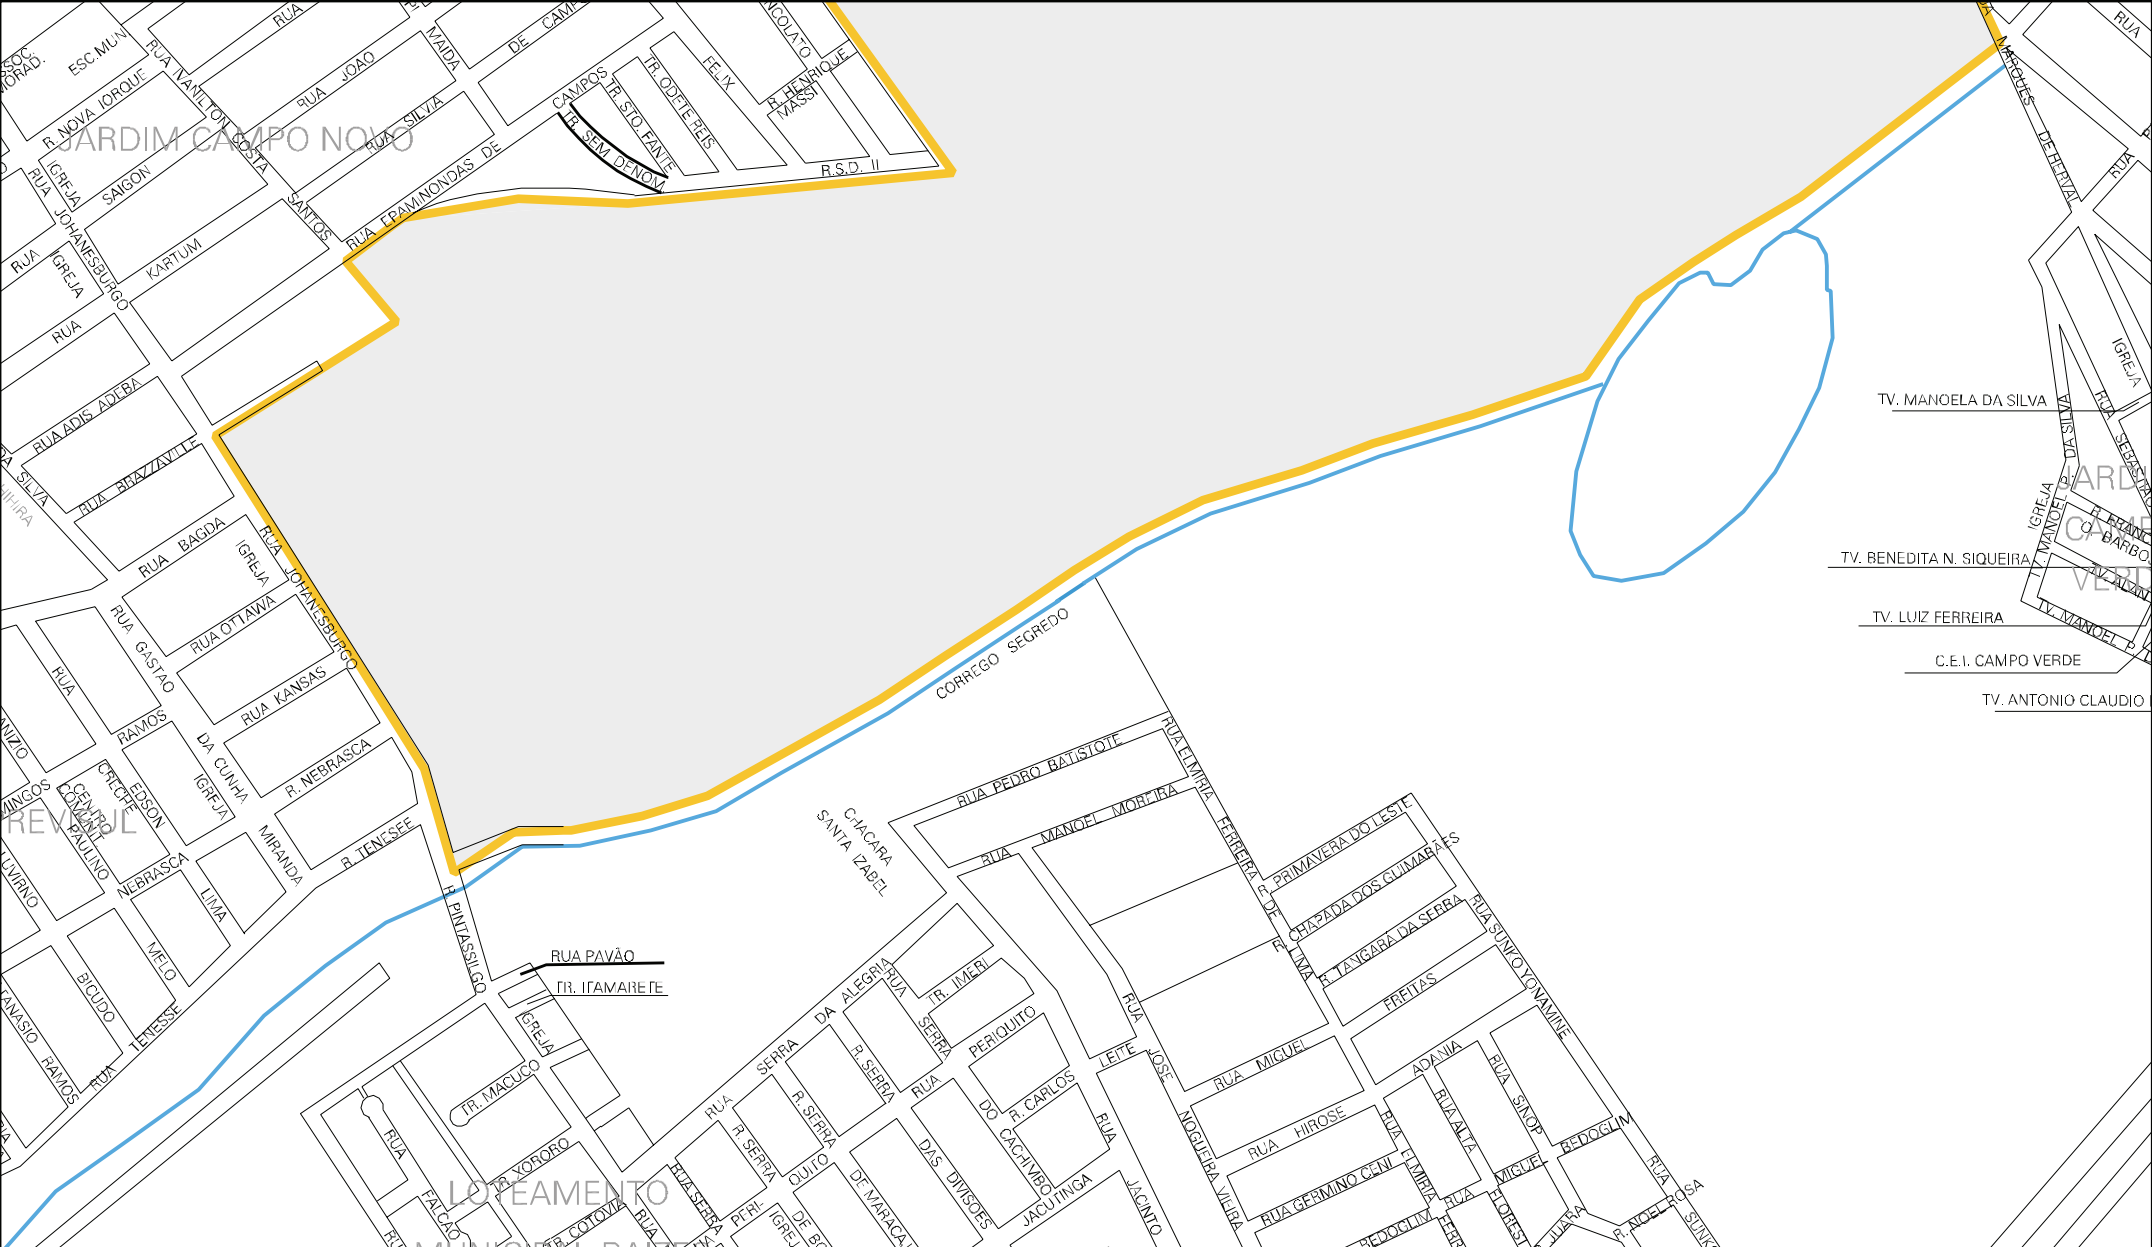

50 02704 05 08 0009

CORREGO SEGREDO

PECLR

JARDIM PRESIDENTE

JARDIM CAMPOS BELO

MUNICIPIO: 02704 - CAMPO GRANDE
 DISTRITO: 05 - CAMPO GRANDE
 SUBDISTRITO: 08 - REGIÃO URBANA DO SEGREDO
 SETOR: 0009 SITUACAO: 10
 BAIRRO: 018 - MATA DO SEGREDO

ESTADO DO MATO GROSSO DO SUL
 MAPA DE SETOR URBANO - MSU
 ESCALA: 1 : 6581