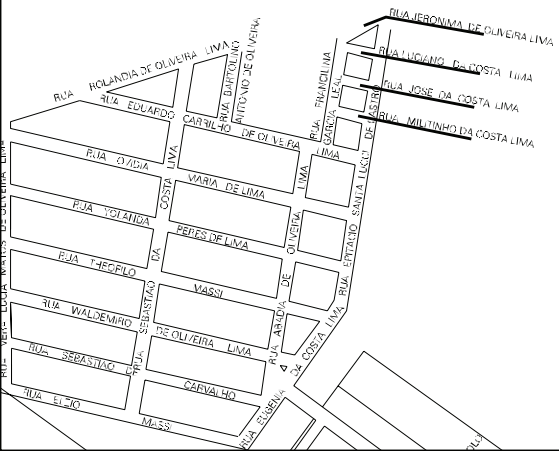

CONDOMINIO PORTAL DA LAGOA

50 02704 05 08 0013

MATA DO SEGREDO

COMPRO DO SEGREDO

ESTADO DO MATO GROSSO DO SUL  
MAPA DE SETOR URBANO - MSU  
ESCALA: 1 : 9855