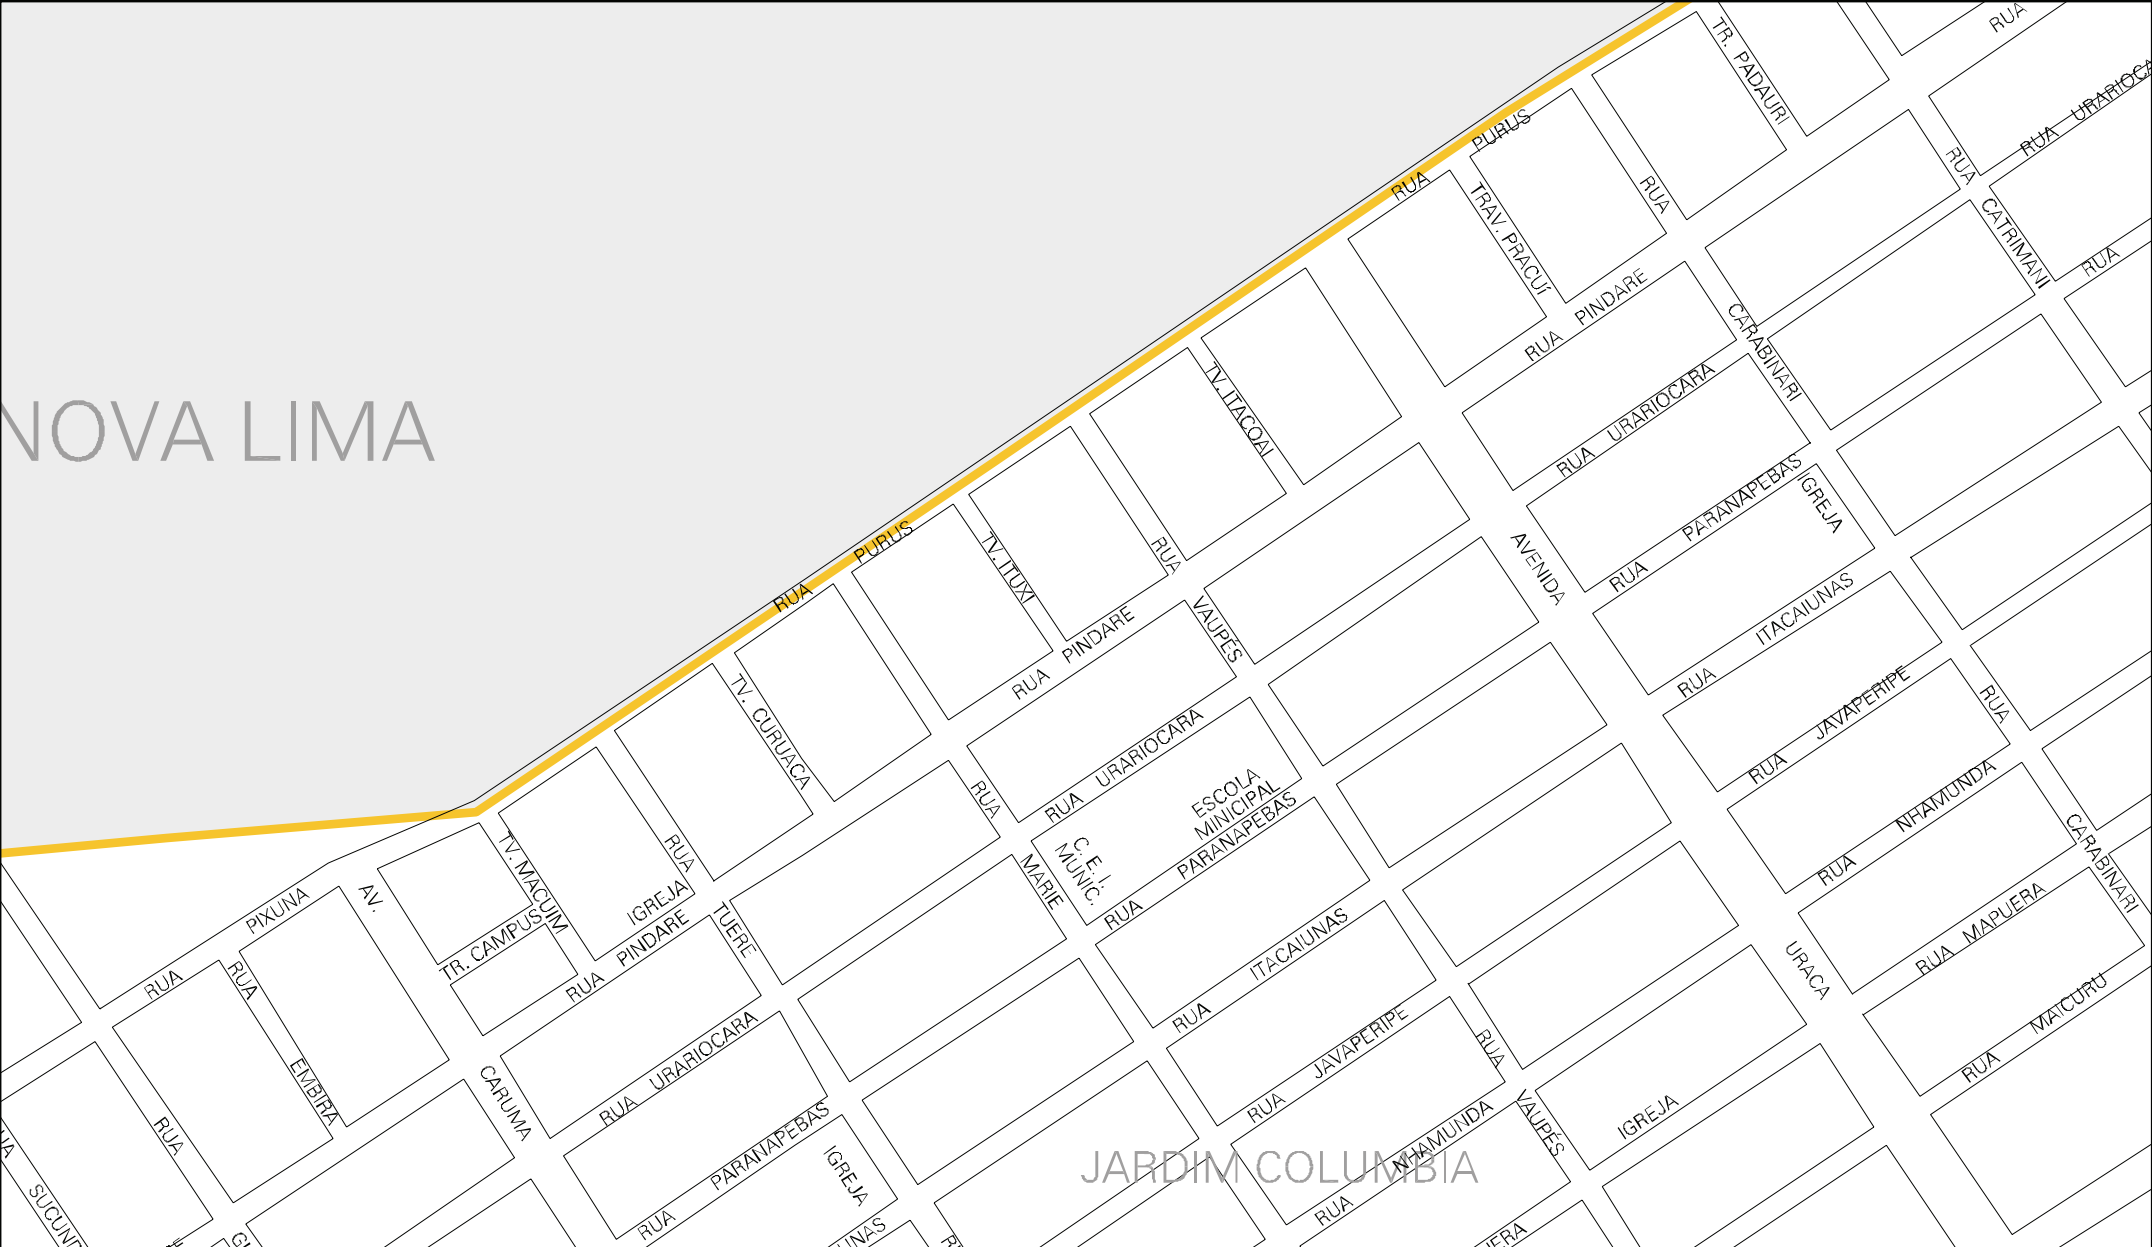

RUA

RUA

RUA FARIDE

GEORGES

JARDIM MANCHE

HOSPITAL SAO JULIAO

ESCOLA ANACHE
NAZIRA ANACHE

MUNICIPIO: 02704 - CAMPO GRANDE
DISTRITO: 05 - CAMPO GRANDE
SUBDISTRITO: 08 - REGIÃO URBANA DO SEGREDO
SETOR: 0026 SITUACAO: 10
BAIRRO: 020 - NOVA LIMA

NOVA LIMA

JARDIM COLUMBIA