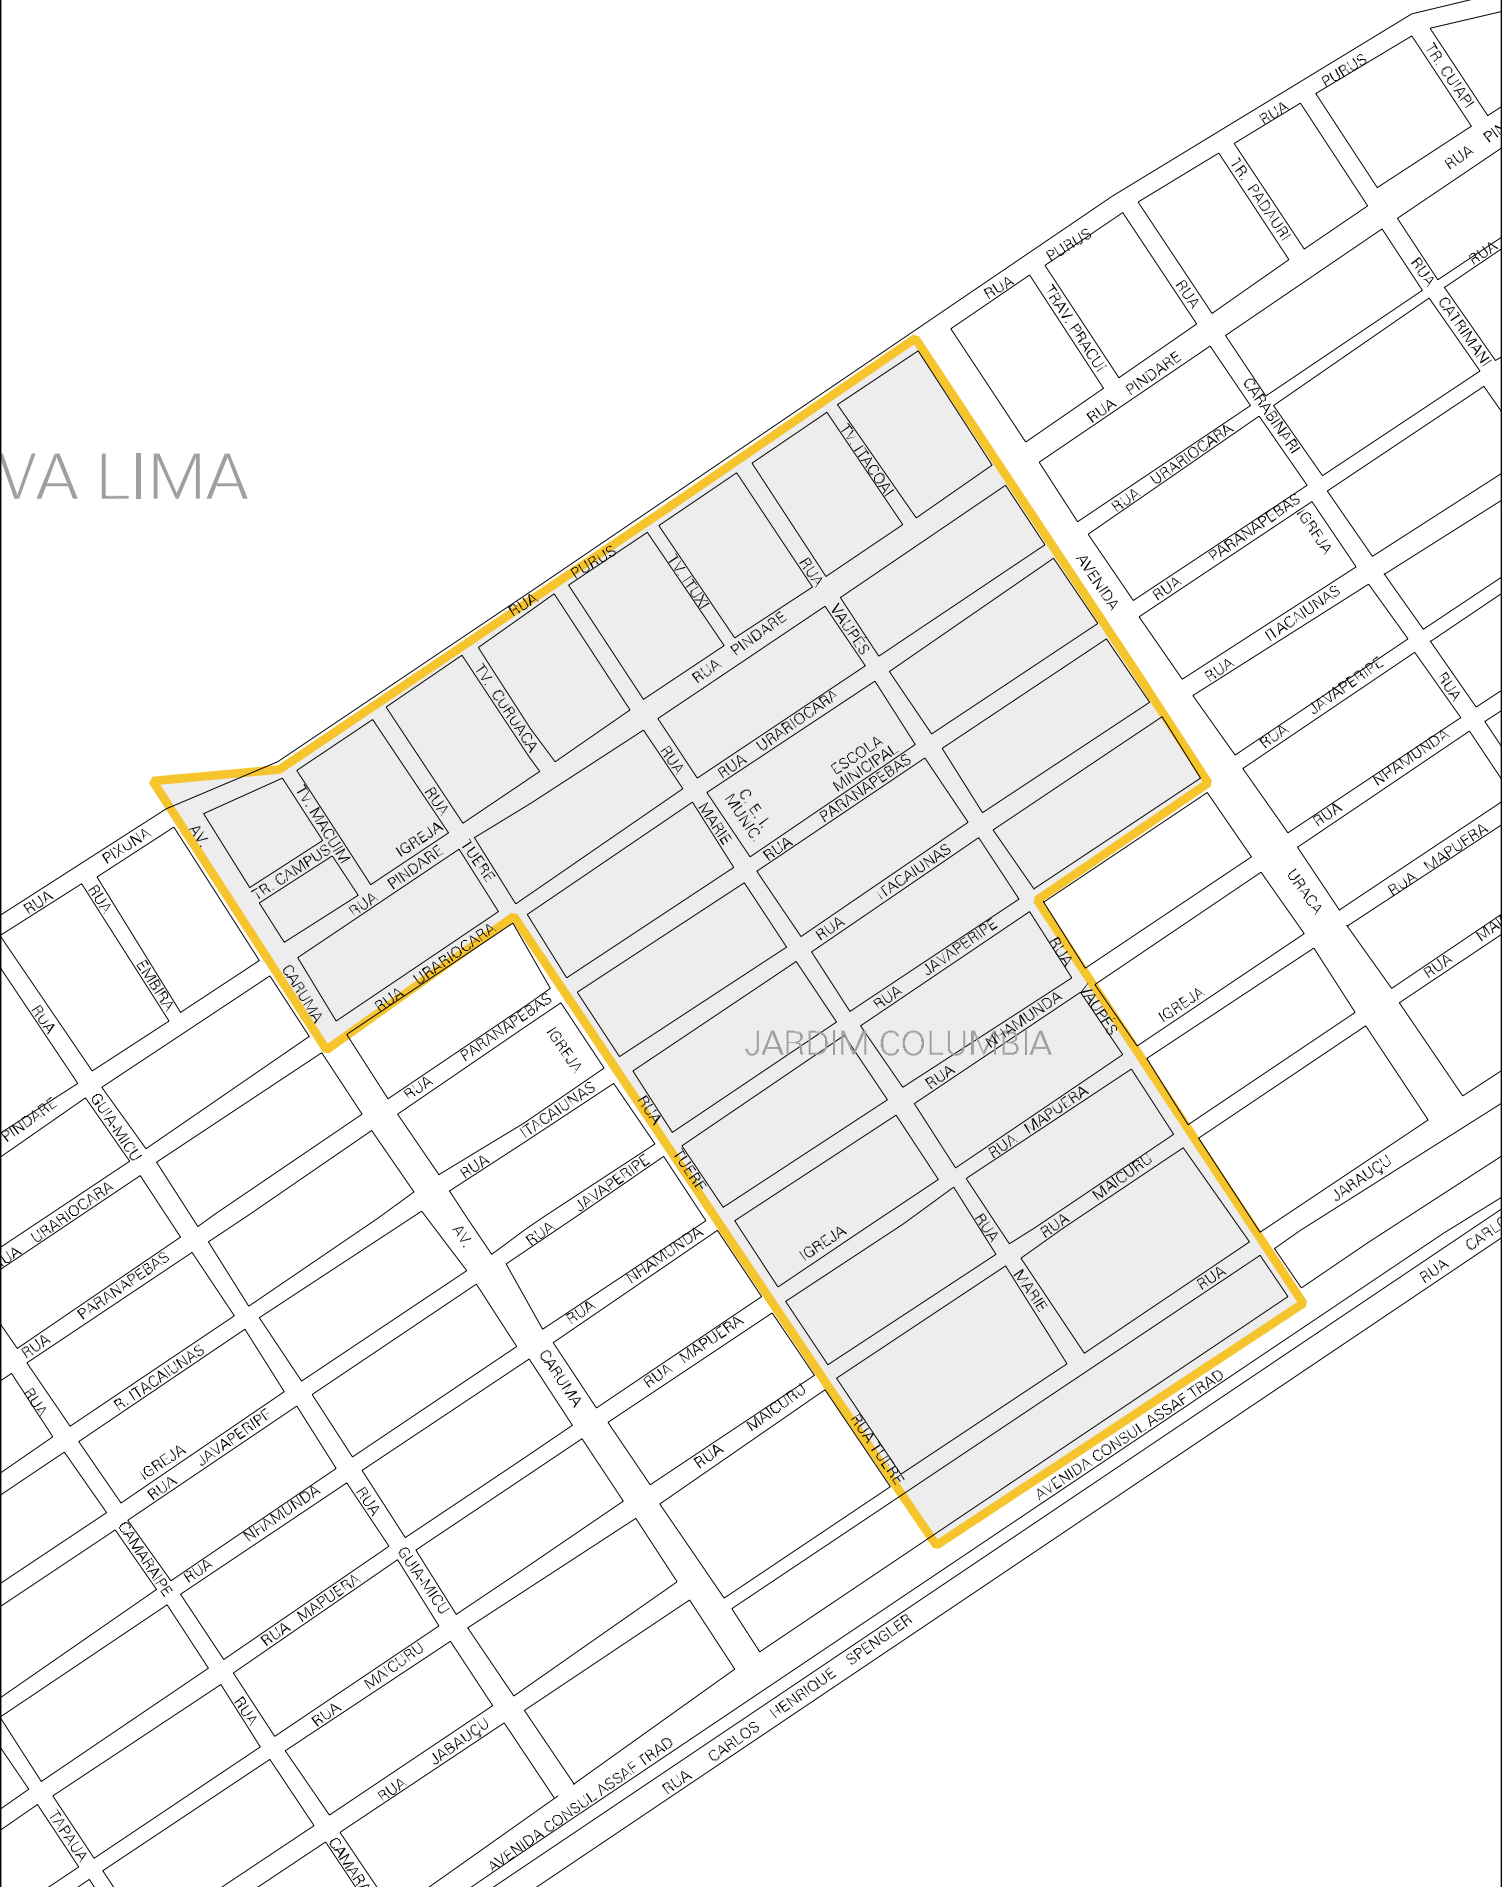

NOVA LIMA

JARDIM COLUMBIA

MUNICIPIO: 02704 - CAMPO GRANDE
 DISTRITO: 05 - CAMPO GRANDE
 SUBDISTRITO: 08 - REGIÃO URBANA DO SEGREDO
 SETOR: 0029 SITUAÇÃO: 10
 BAIRRO: 020 - NOVA LIMA

ESTADO DO MATO GROSSO DO SUL
 MAPA DE SETOR URBANO - MSU
 ESCALA: 1 : 6549