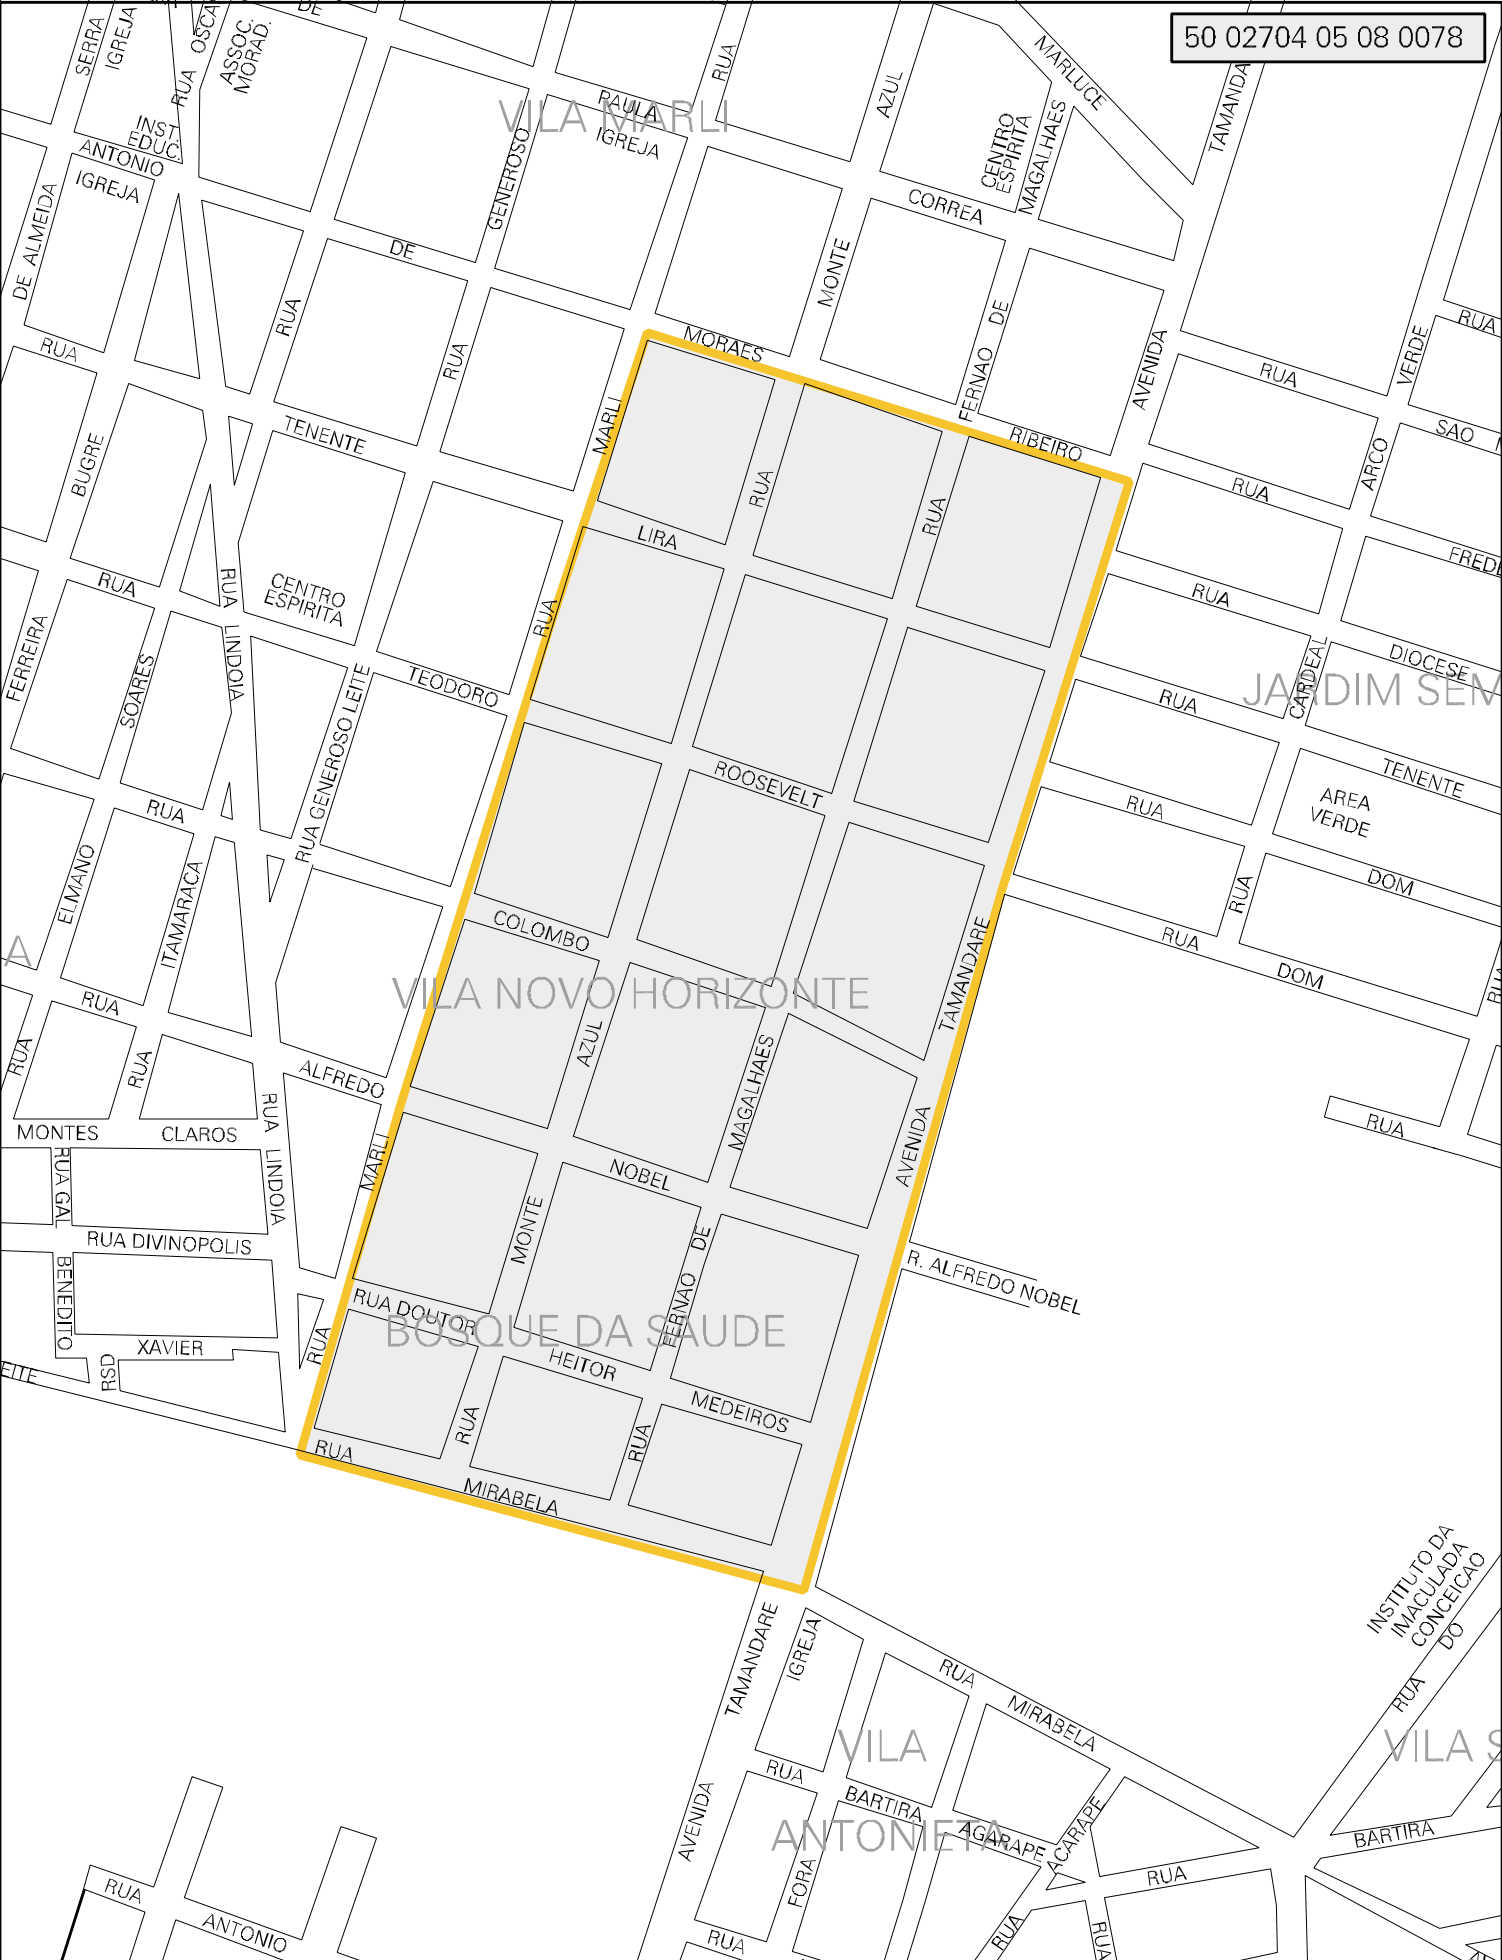

50 02704 05 08 0078

MUNICIPIO: 02704 - CAMPO GRANDE  
 DISTRITO: 05 - CAMPO GRANDE  
 SUBDISTRITO: 08 - REGIÃO URBANA DO SEGREDO  
 SETOR: 0078 SITUACAO: 10  
 BAIRRO: 015 - NASSER

ESTADO DO MATO GROSSO DO SUL  
 MAPA DE SETOR URBANO - MSU  
 ESCALA: 1 : 5048