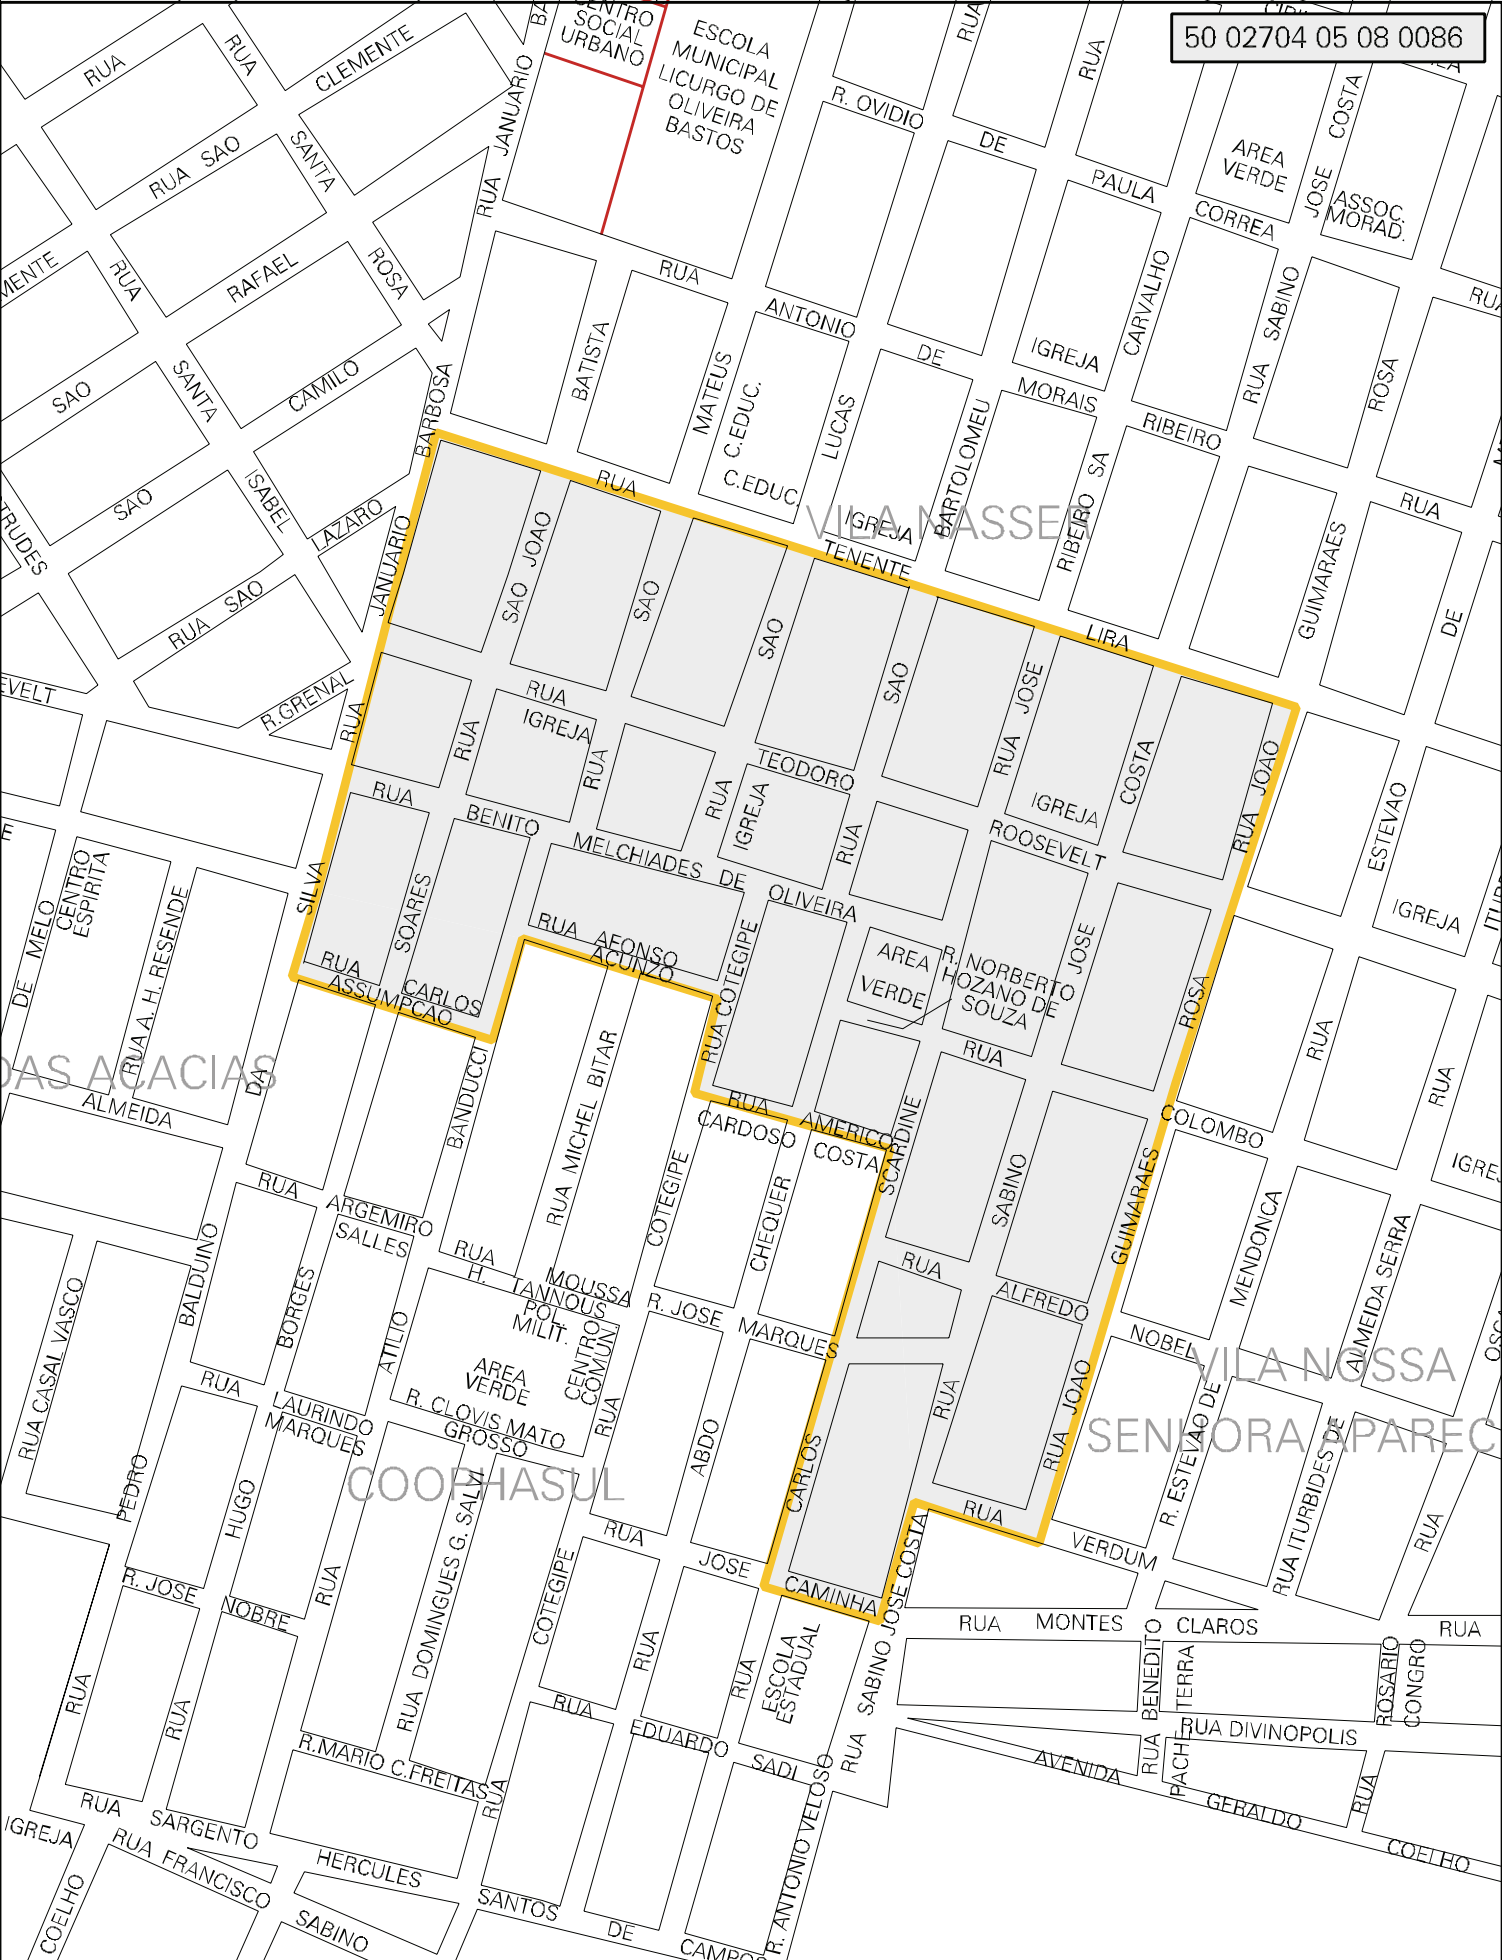

50 02704 05 08 0086

MUNICIPIO: 02704 - CAMPO GRANDE
 DISTRITO: 05 - CAMPO GRANDE
 SUBDISTRITO: 08 - REGIÃO URBANA DO SEGREDO
 SETOR: 0086 SITUAÇÃO: 10
 BAIRRO: 015 - NASSER

ESTADO DO MATO GROSSO DO SUL
 MAPA DE SETOR URBANO - MSU
 ESCALA: 1 : 4693