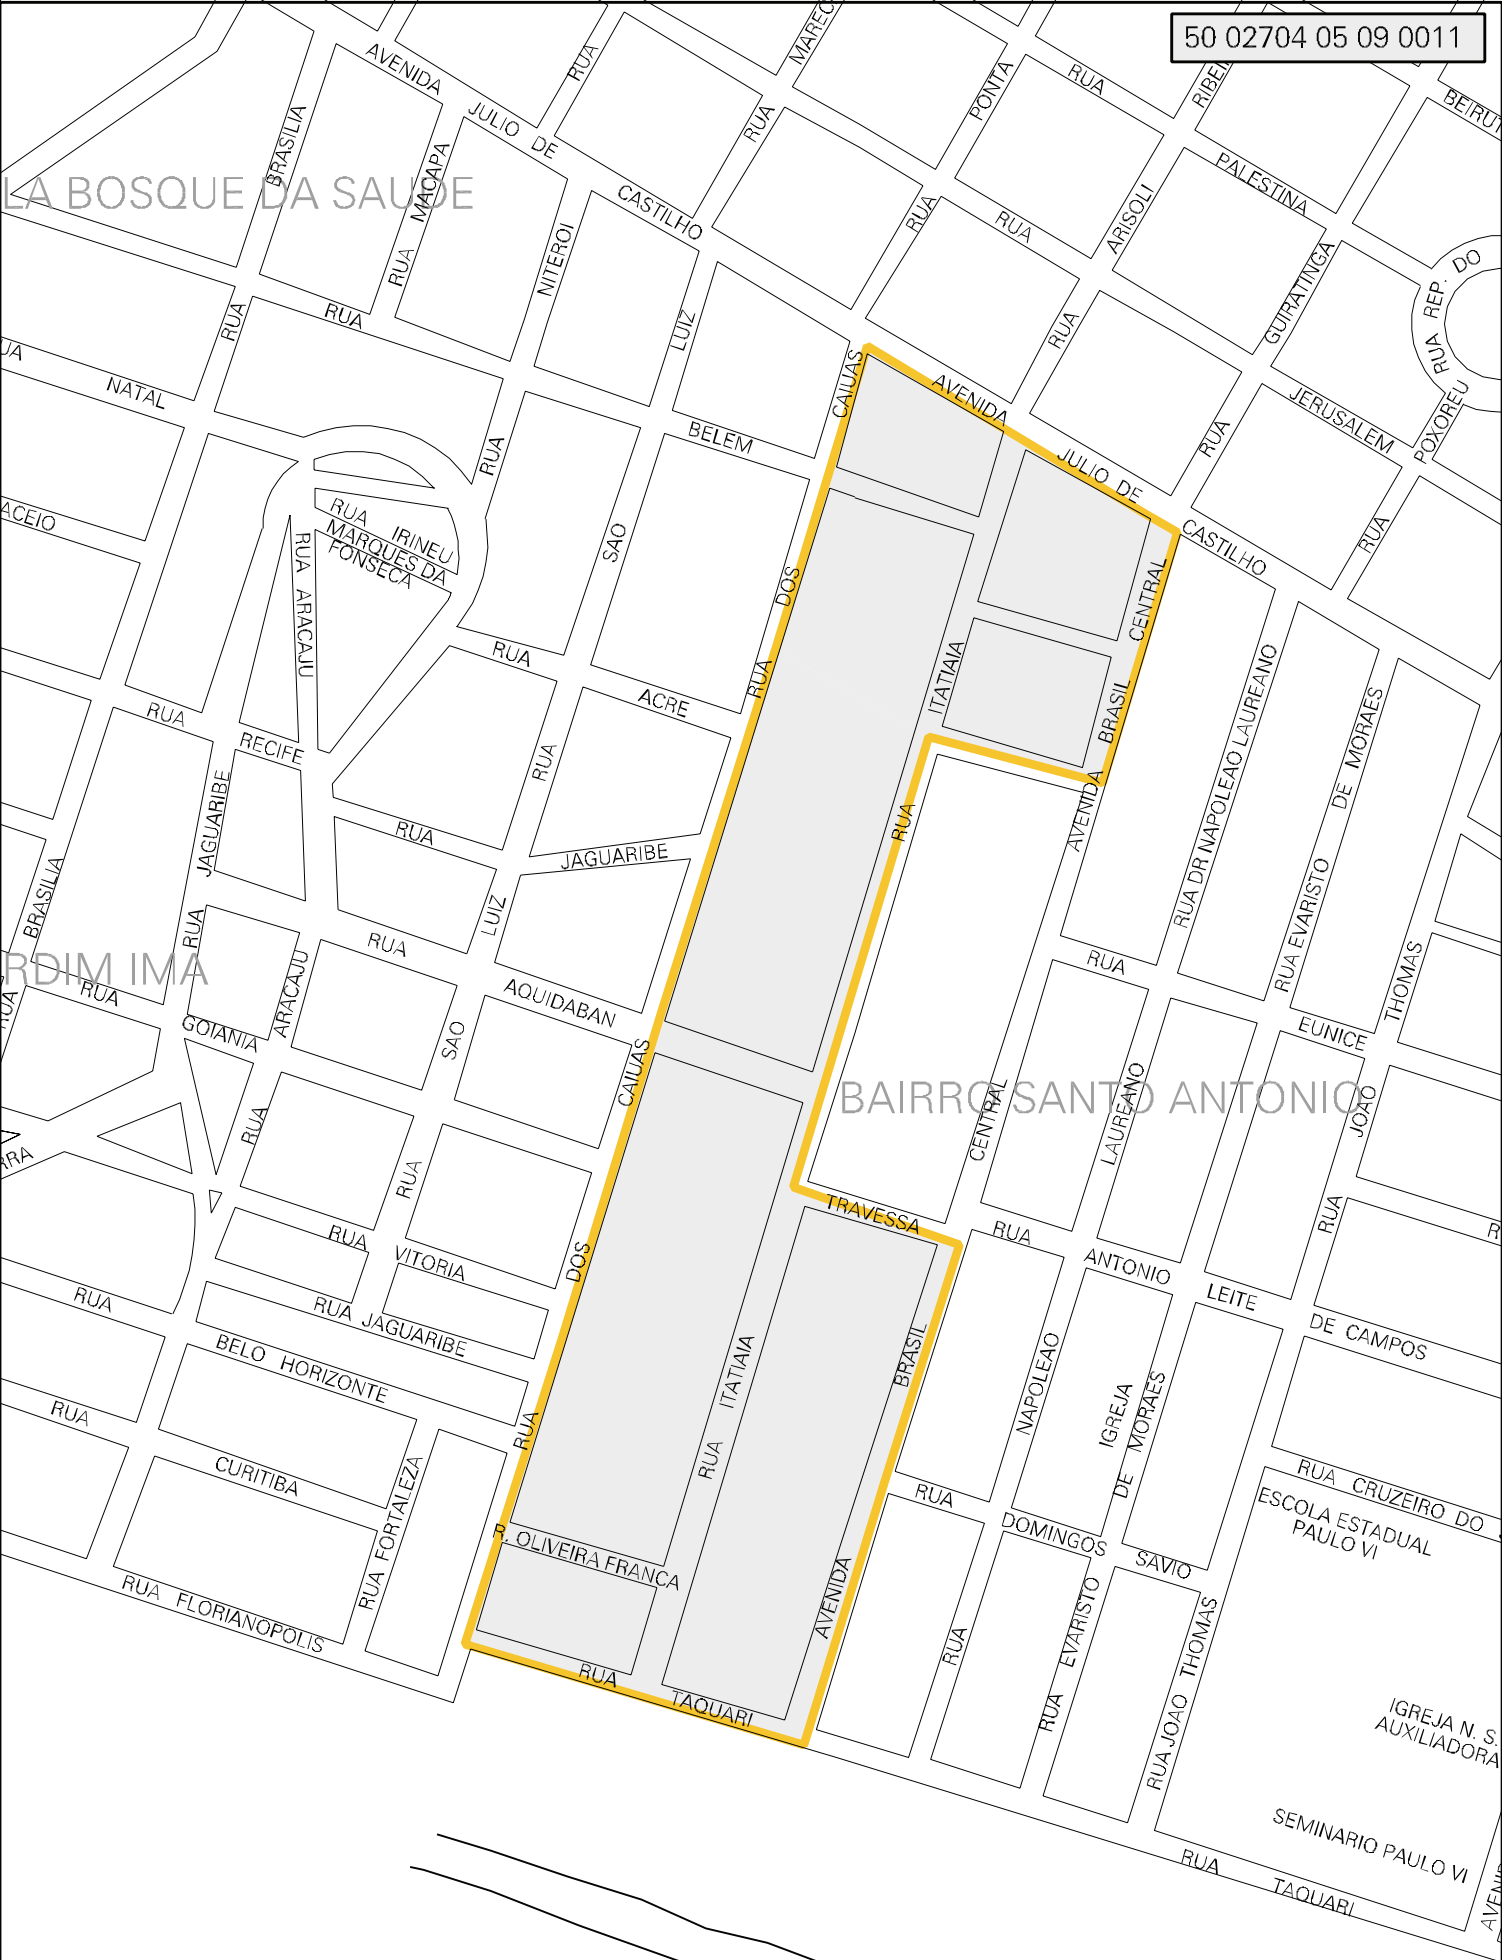

LA BOSQUE DA SAUDE

RDIM IMA

BAIRRO SANTO ANTONIO

MUNICIPIO: 02704 - CAMPO GRANDE  
 DISTRITO: 05 - CAMPO GRANDE  
 SUBDISTRITO: 09 - REGIÃO URBANA DO IMBIRUSSÚ  
 SETOR: 0011 SITUACAO: 10  
 BAIRRO: 044 - SANTO ANTONIO

ESTADO DO MATO GROSSO DO SUL  
 MAPA DE SETOR URBANO - MSU  
 ESCALA: 1 : 4964