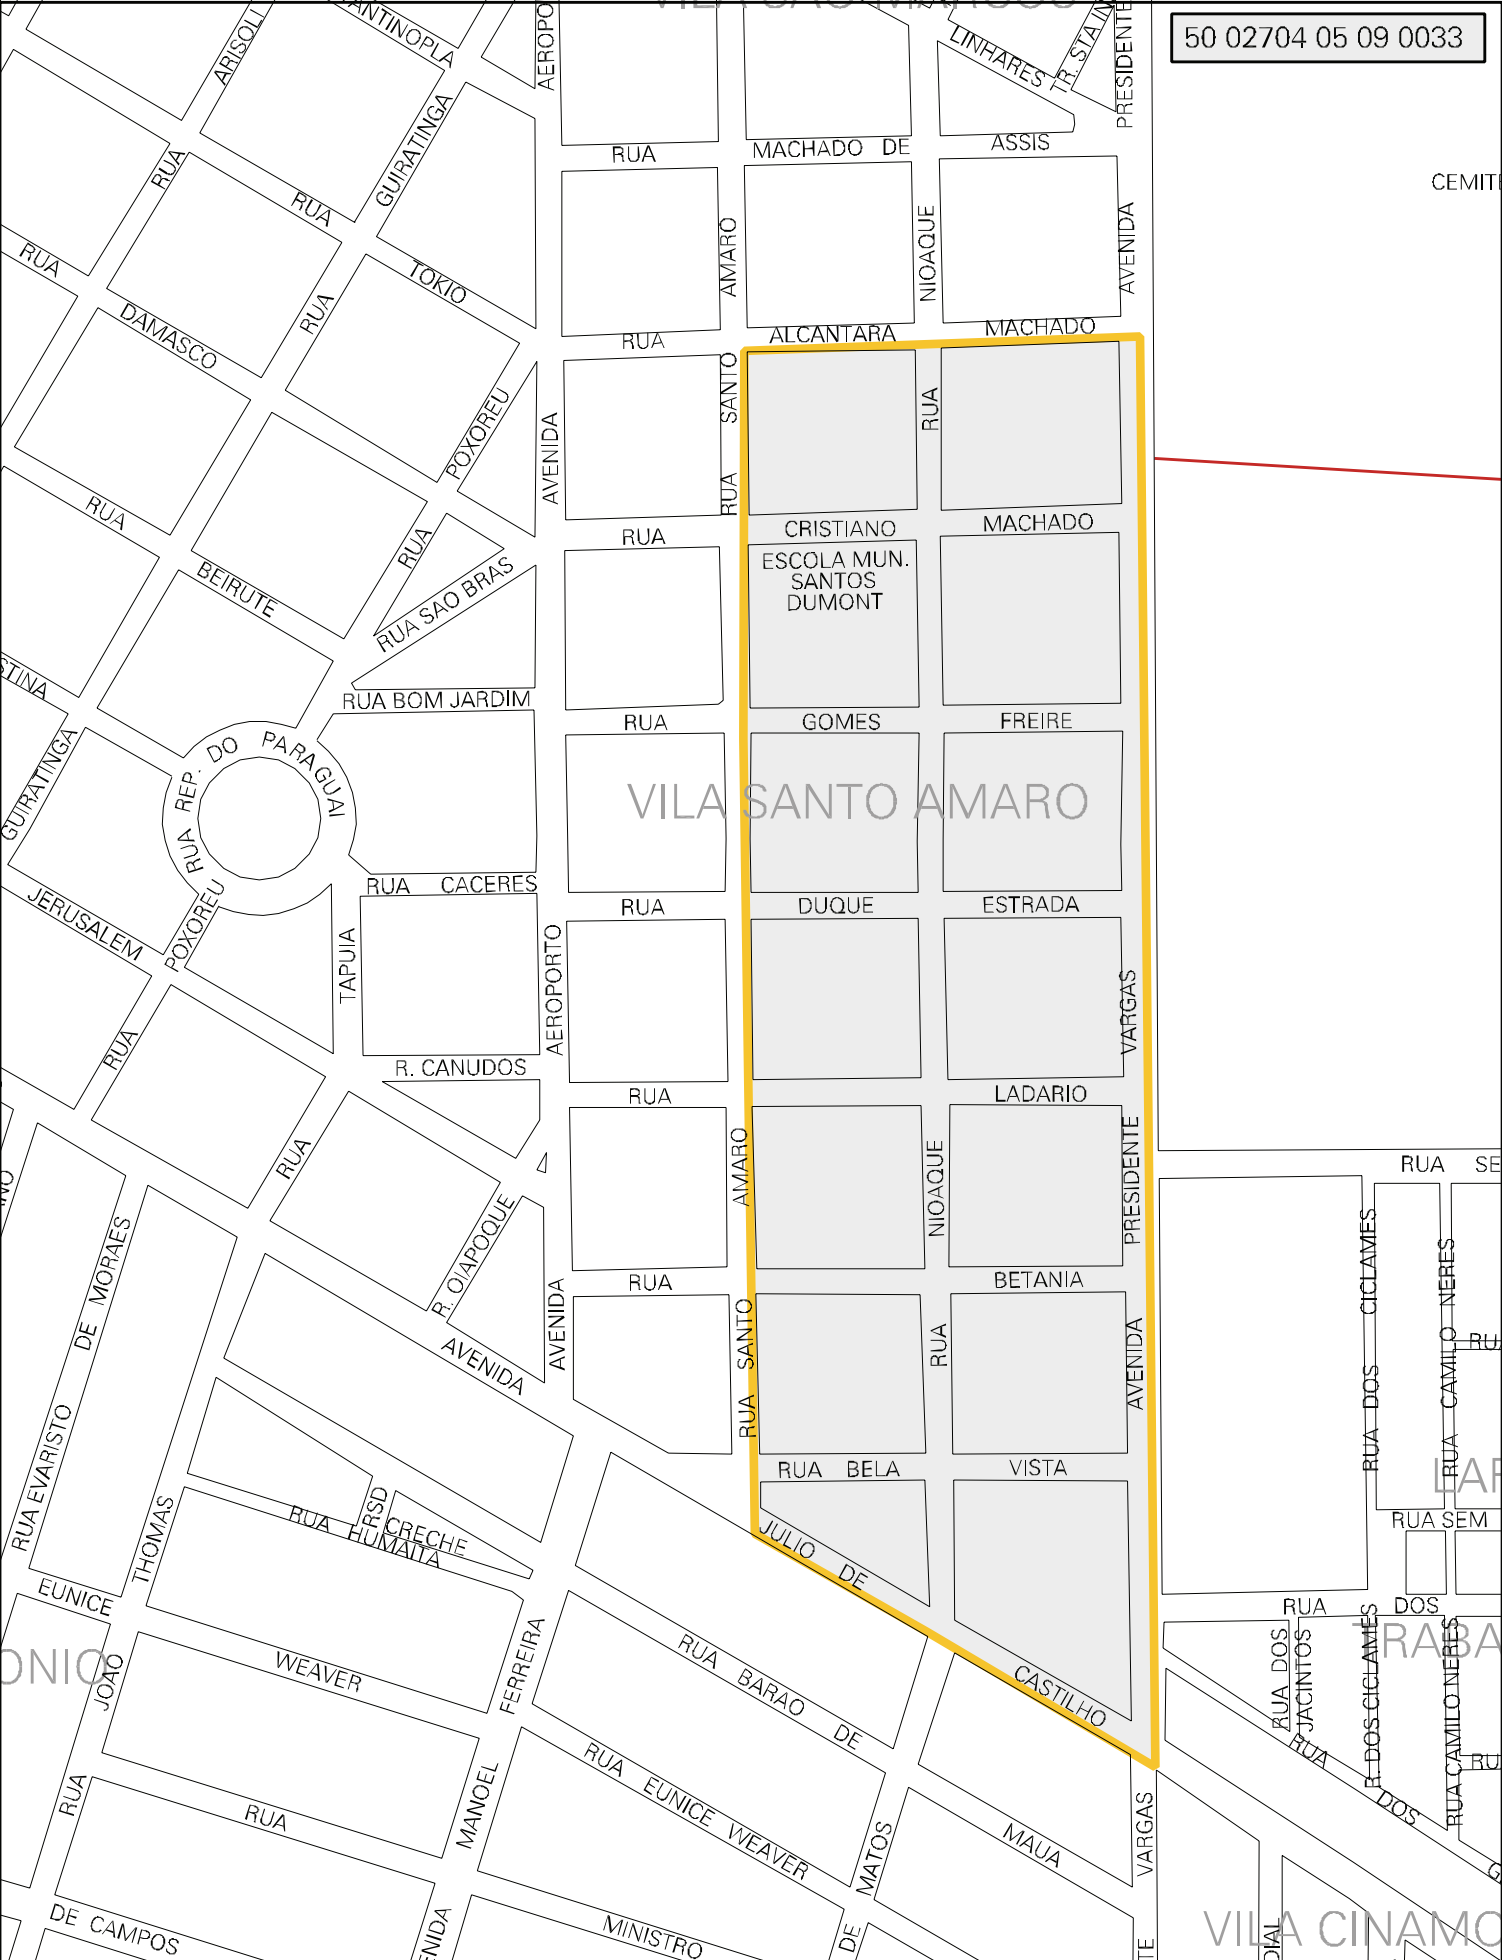

50 02704 05 09 0033

MUNICÍPIO: 02704 - CAMPO GRANDE
 DISTRITO: 05 - CAMPO GRANDE
 SUBDISTRITO: 09 - REGIÃO URBANA DO IMBIRUSSÚ
 SETOR: 0033 SITUACAO: 10
 BAIRRO: 043 - SANTO AMARO

ESTADO DO MATO GROSSO DO SUL
 MAPA DE SETOR URBANO - MSU
 ESCALA: 1 : 4526