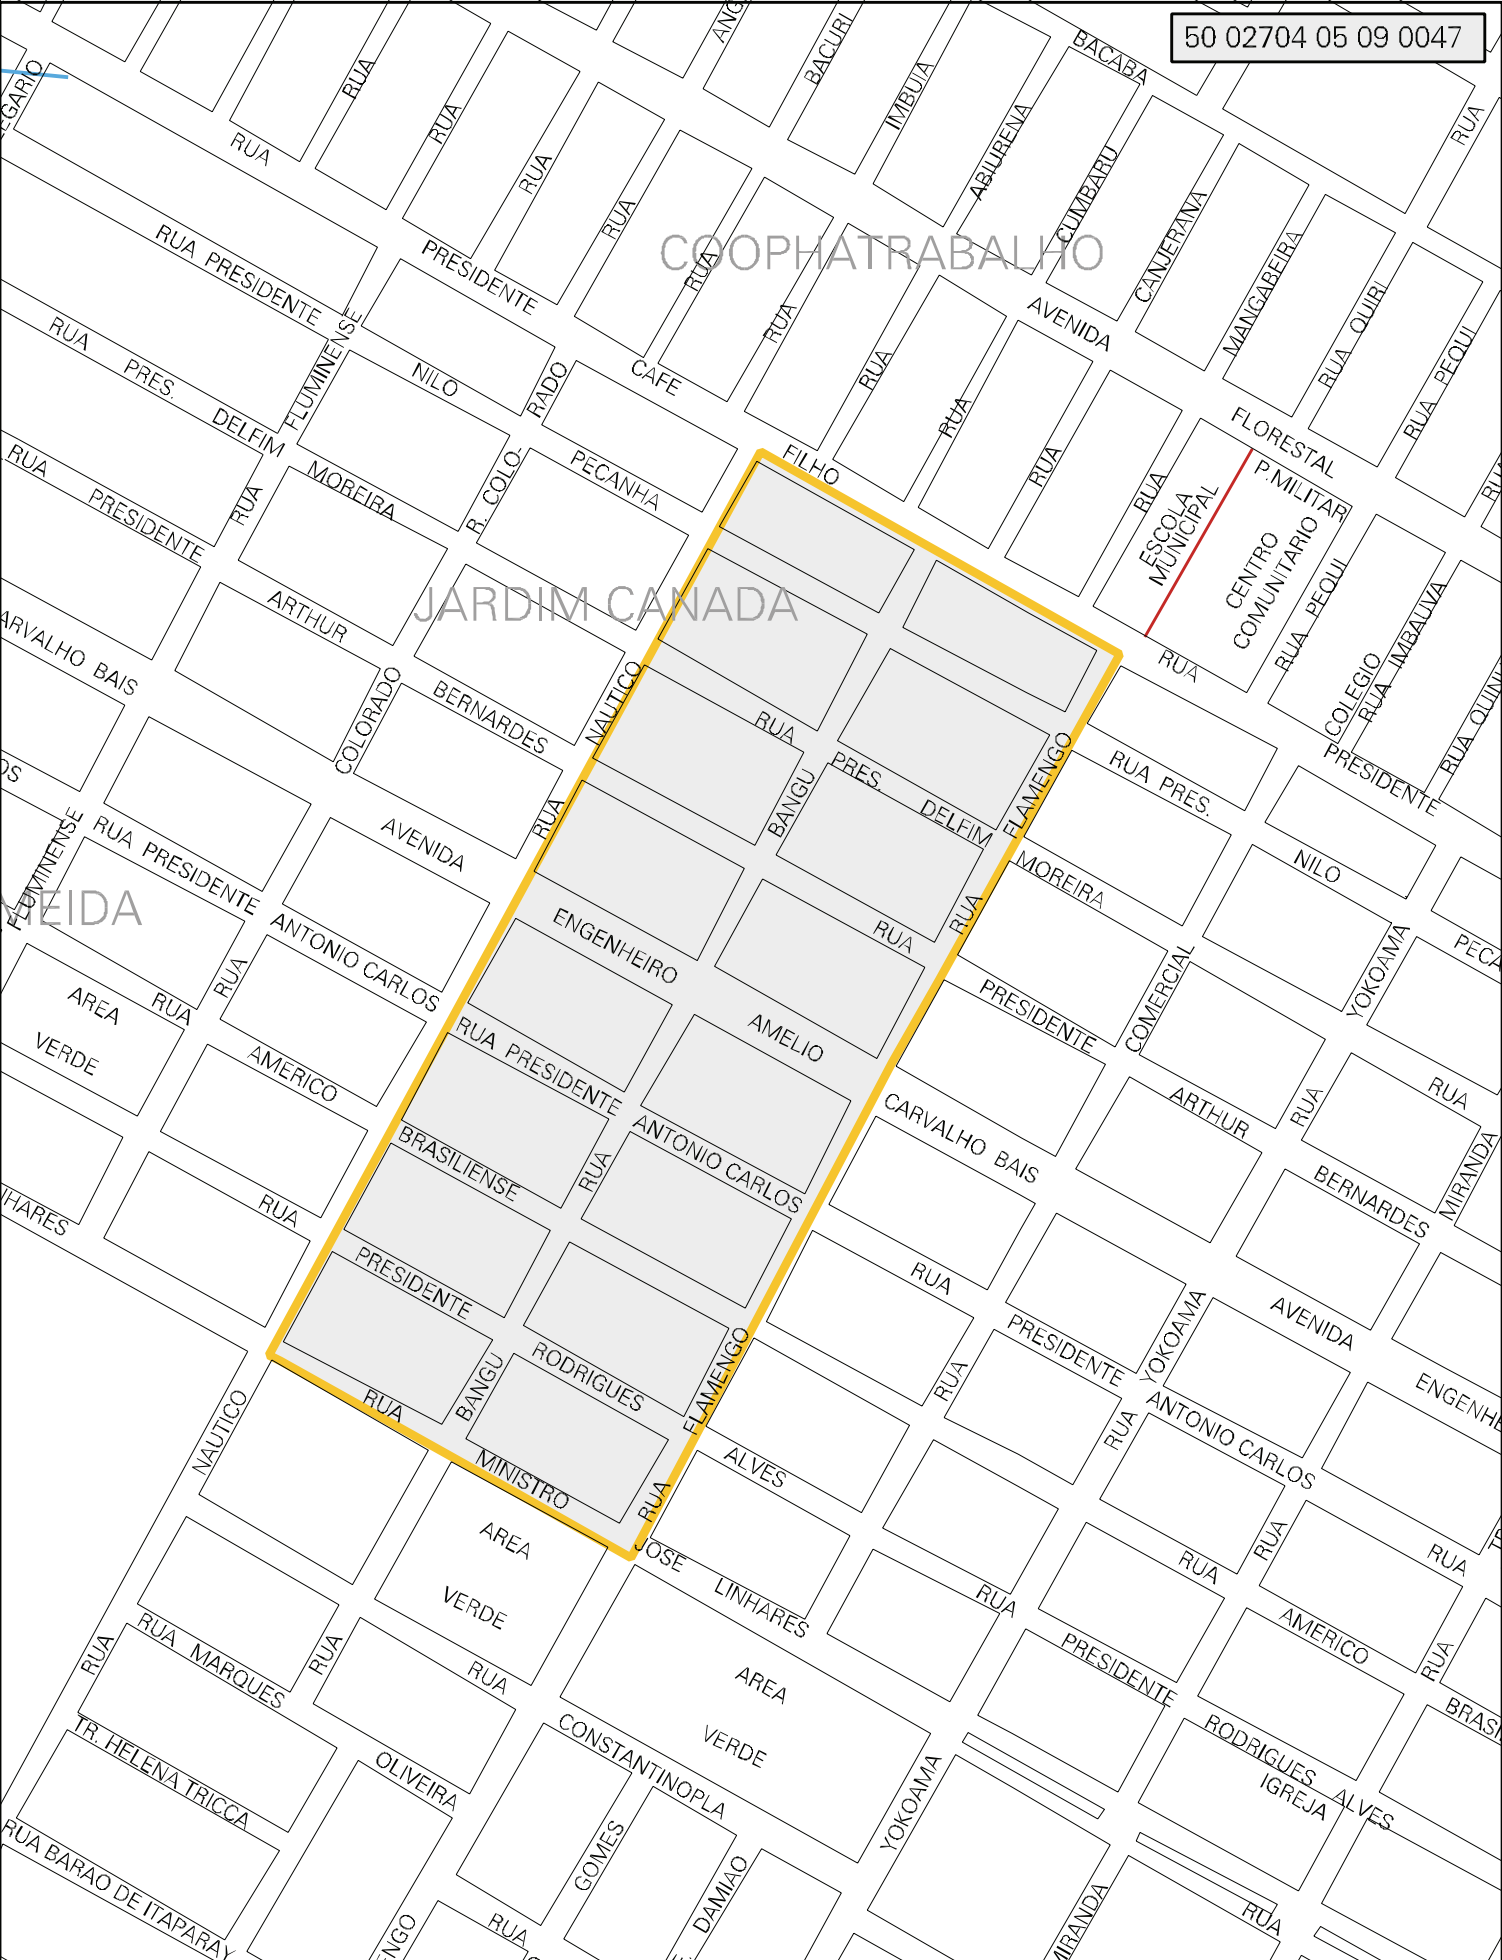

COOPHATRABALHO

JARDIM CANADA

MUNICIPIO: 02704 - CAMPO GRANDE  
 DISTRITO: 05 - CAMPO GRANDE  
 SUBDISTRITO: 09 - REGIÃO URBANA DO IMBURUSSÚ  
 SETOR: 0047 SITUACAO: 10  
 BAIRRO: 043 - SANTO AMARO

ESTADO DO MATO GROSSO DO SUL  
 MAPA DE SETOR URBANO - MSU  
 ESCALA: 1 : 4571