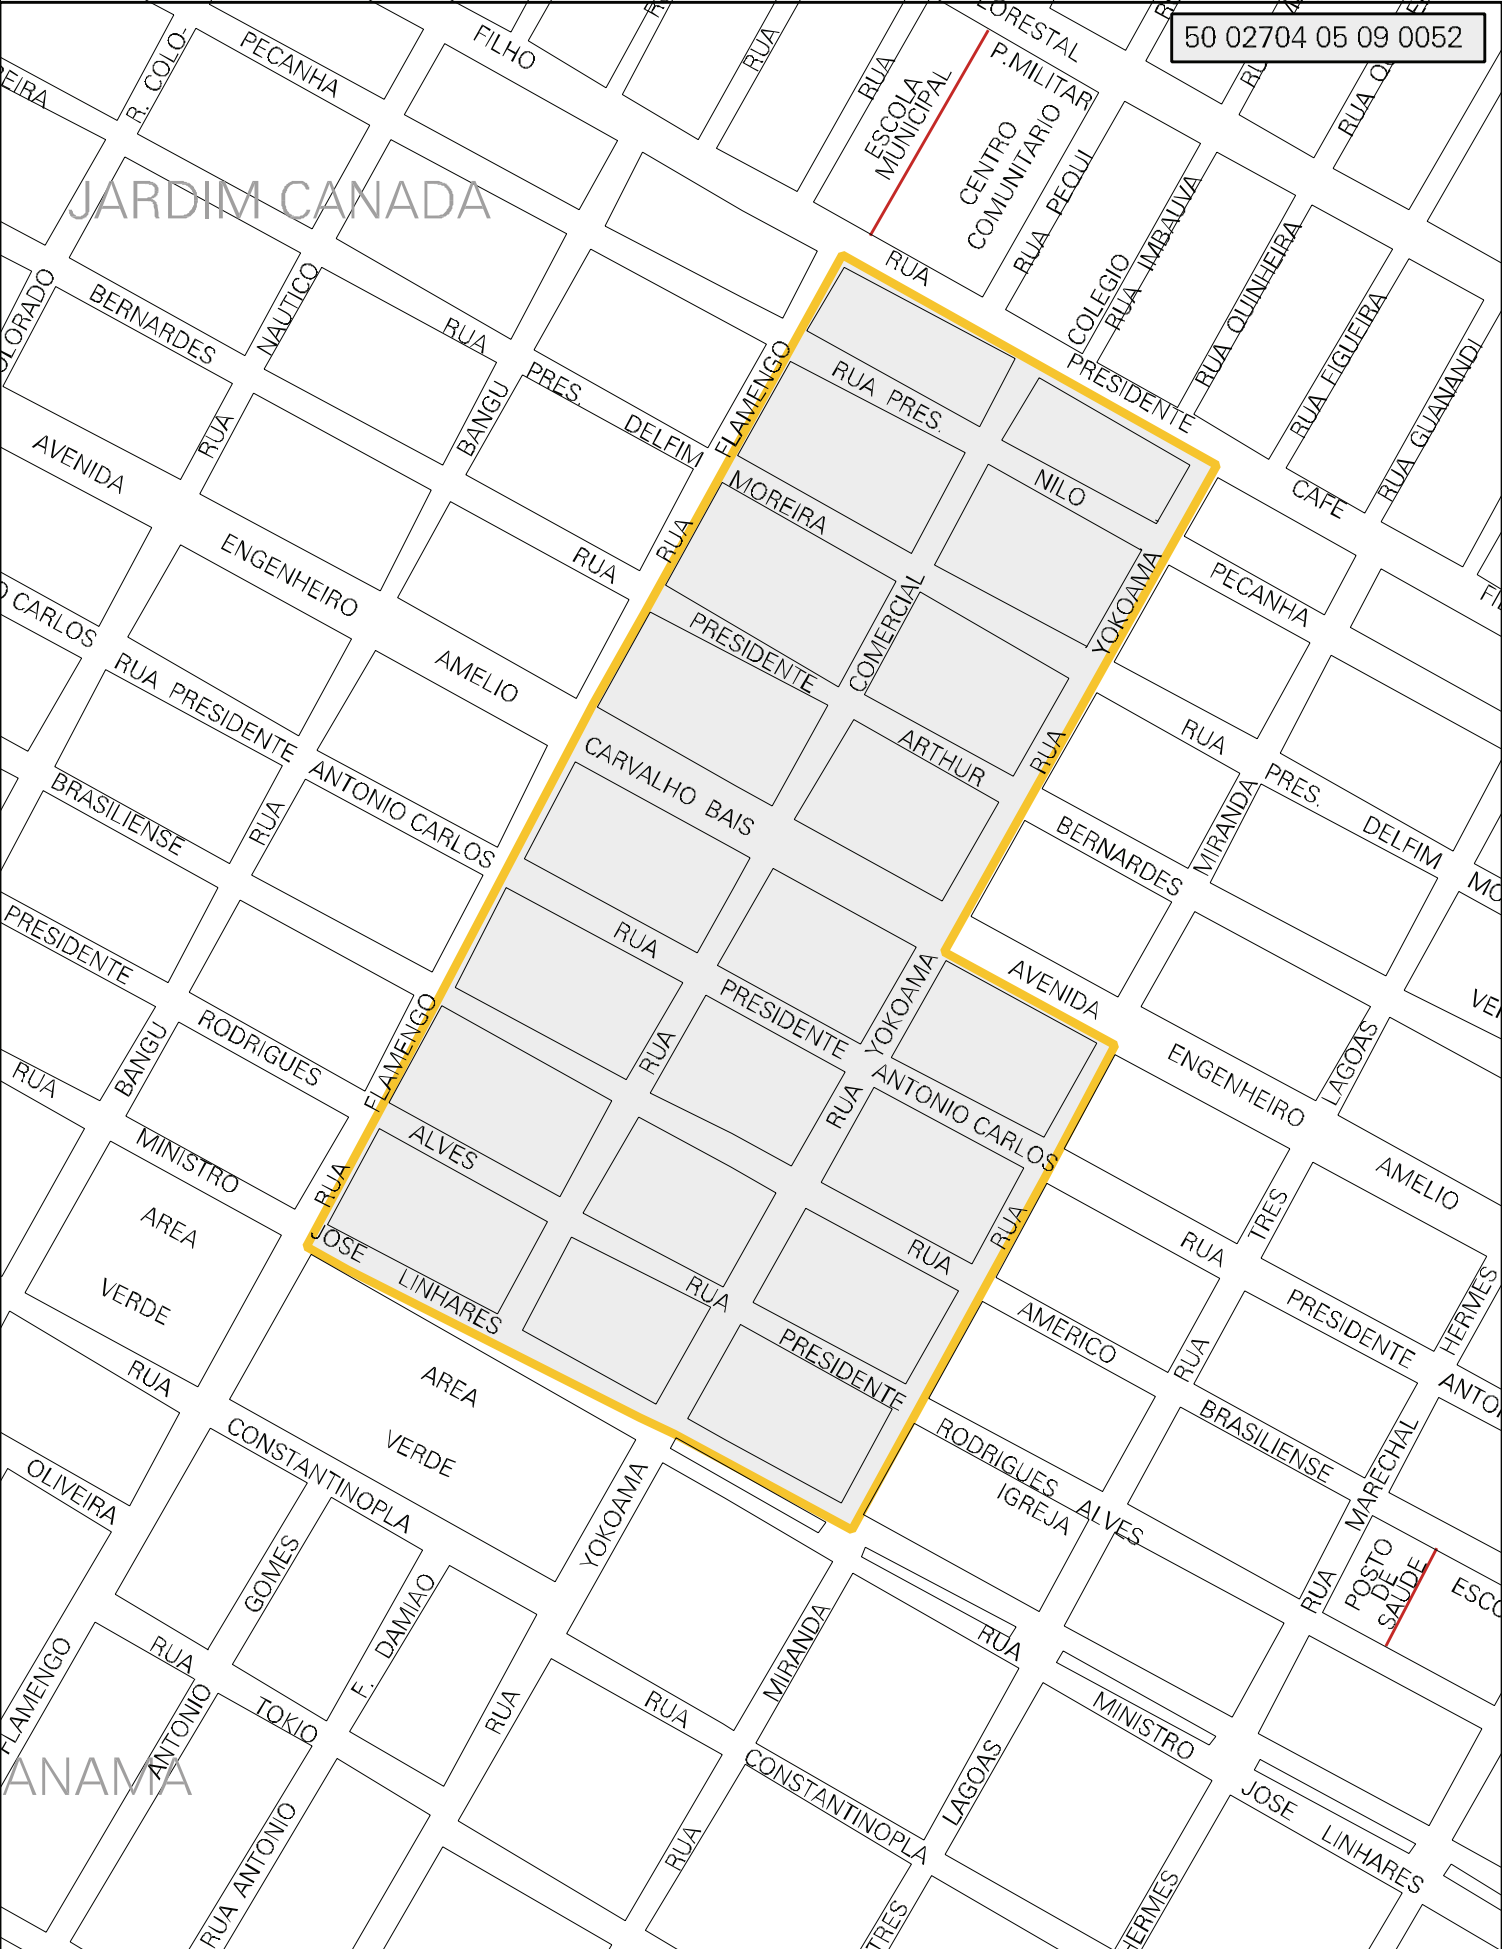

JARDIM CANADA

ANAMA

MUNICIPIO: 02704 - CAMPO GRANDE
 DISTRITO: 05 - CAMPO GRANDE
 SUBDISTRITO: 09 - REGIÃO URBANA DO IMBIRUSSÚ
 SETOR: 0052 SITUACAO: 10
 BAIRRO: 043 - SANTO AMARO

ESTADO DO MATO GROSSO DO SUL
 MAPA DE SETOR URBANO - MSU
 ESCALA: 1 : 4166