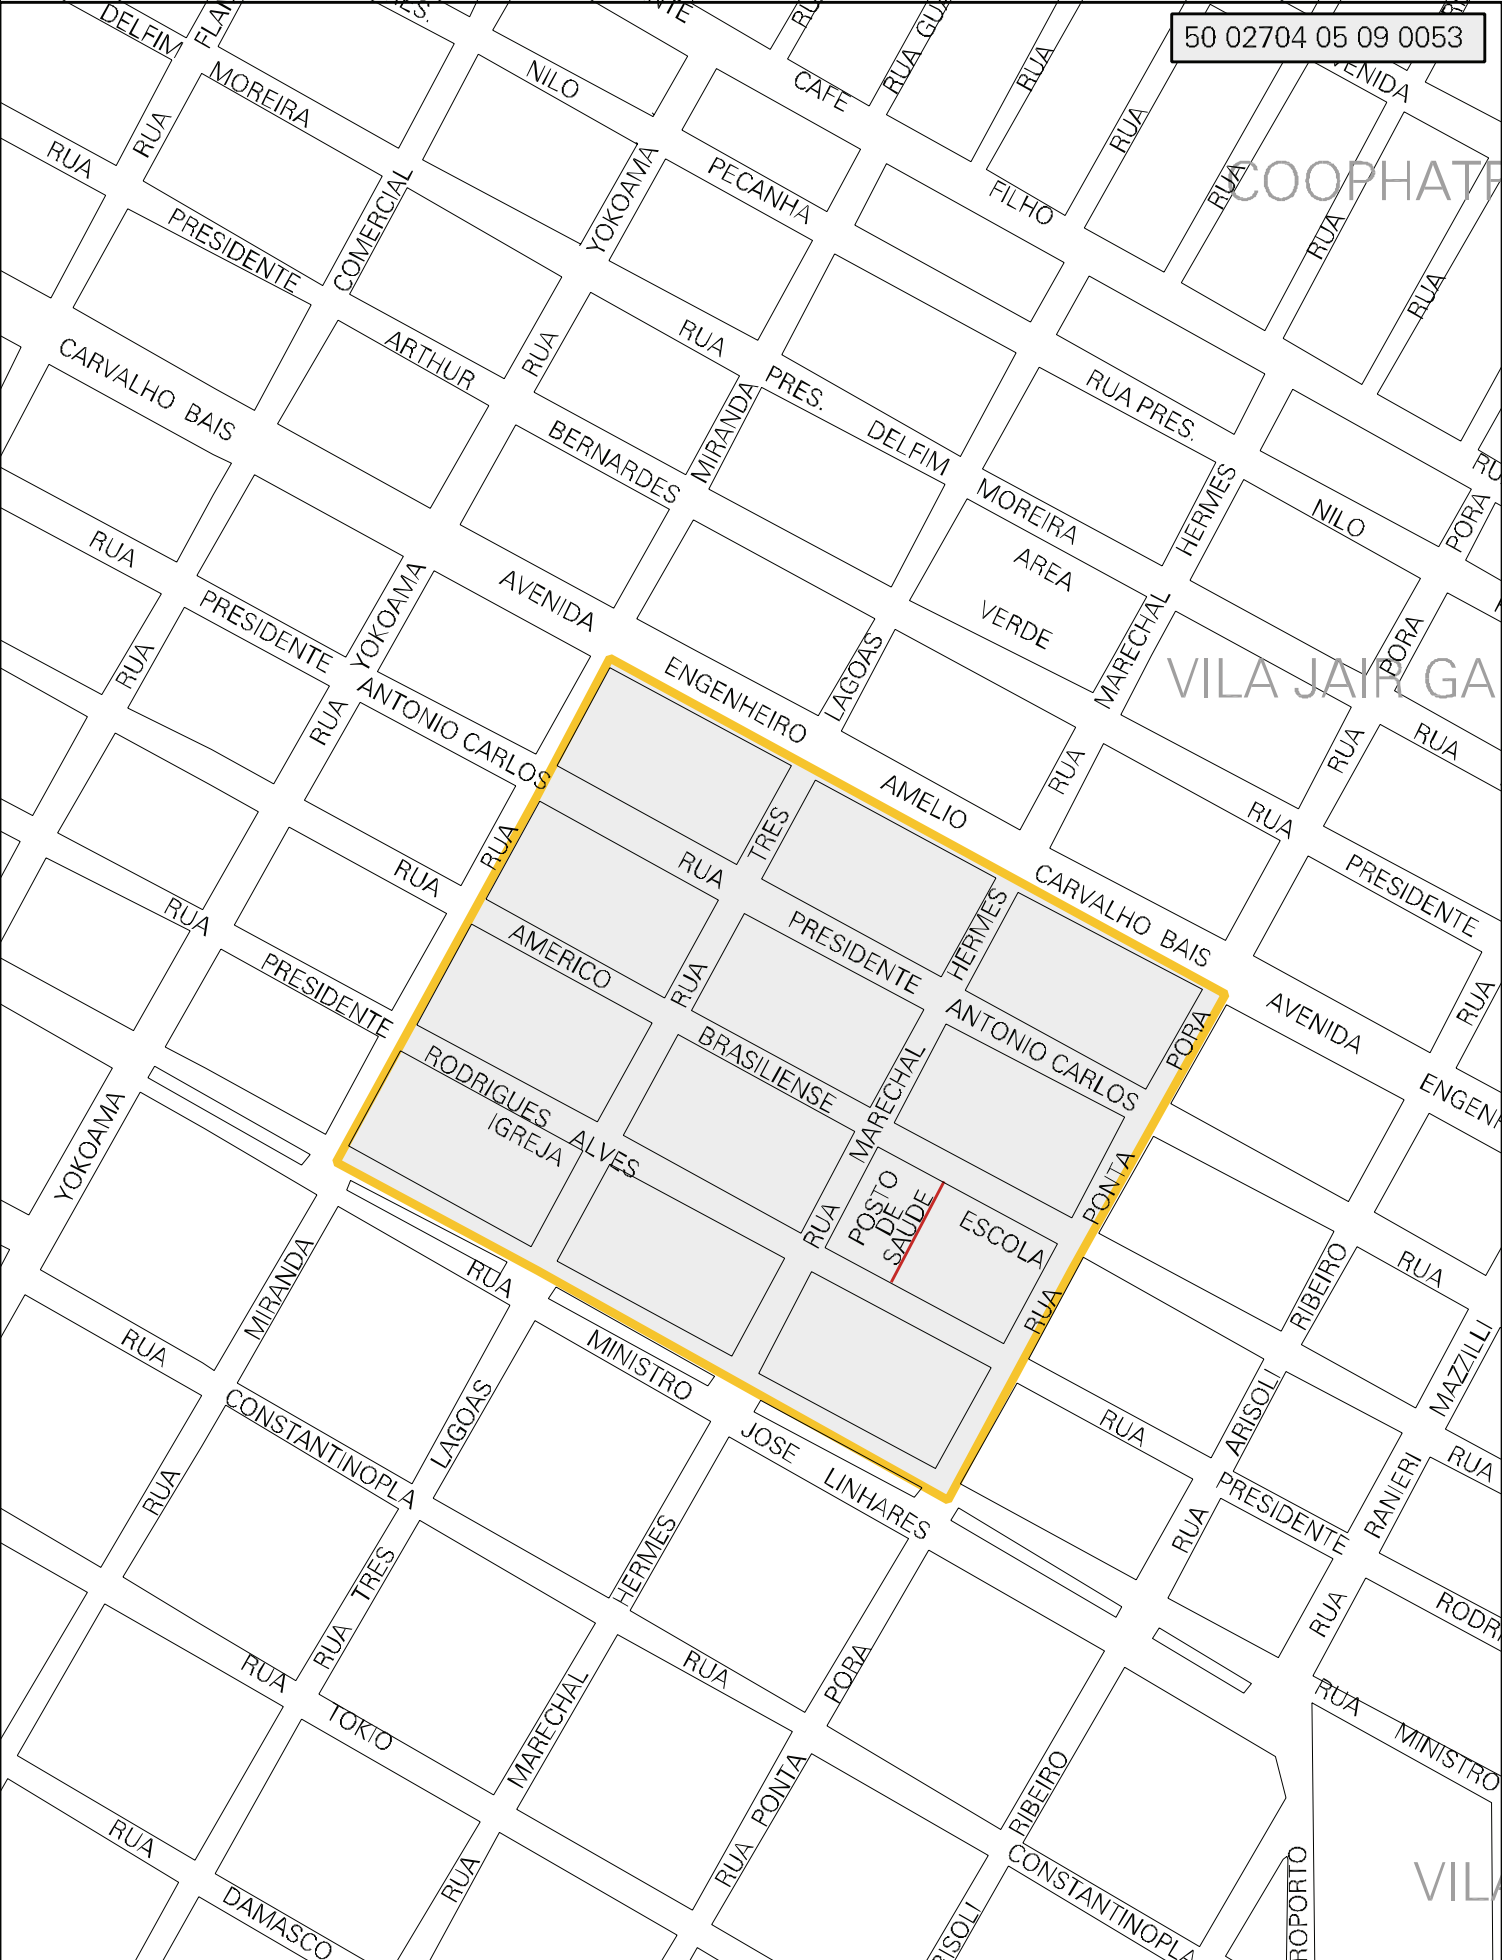

50 02704 05 09 0053

MUNICIPIO: 02704 - CAMPO GRANDE
 DISTRITO: 05 - CAMPO GRANDE
 SUBDISTRITO: 09 - REGIÃO URBANA DO IMBIRUSSÚ
 SETOR: 0053 SITUACAO: 10
 BAIRRO: 043 - SANTO AMARO

ESTADO DO MATO GROSSO DO SUL
 MAPA DE SETOR URBANO - MSU
 ESCALA: 1 : 4012