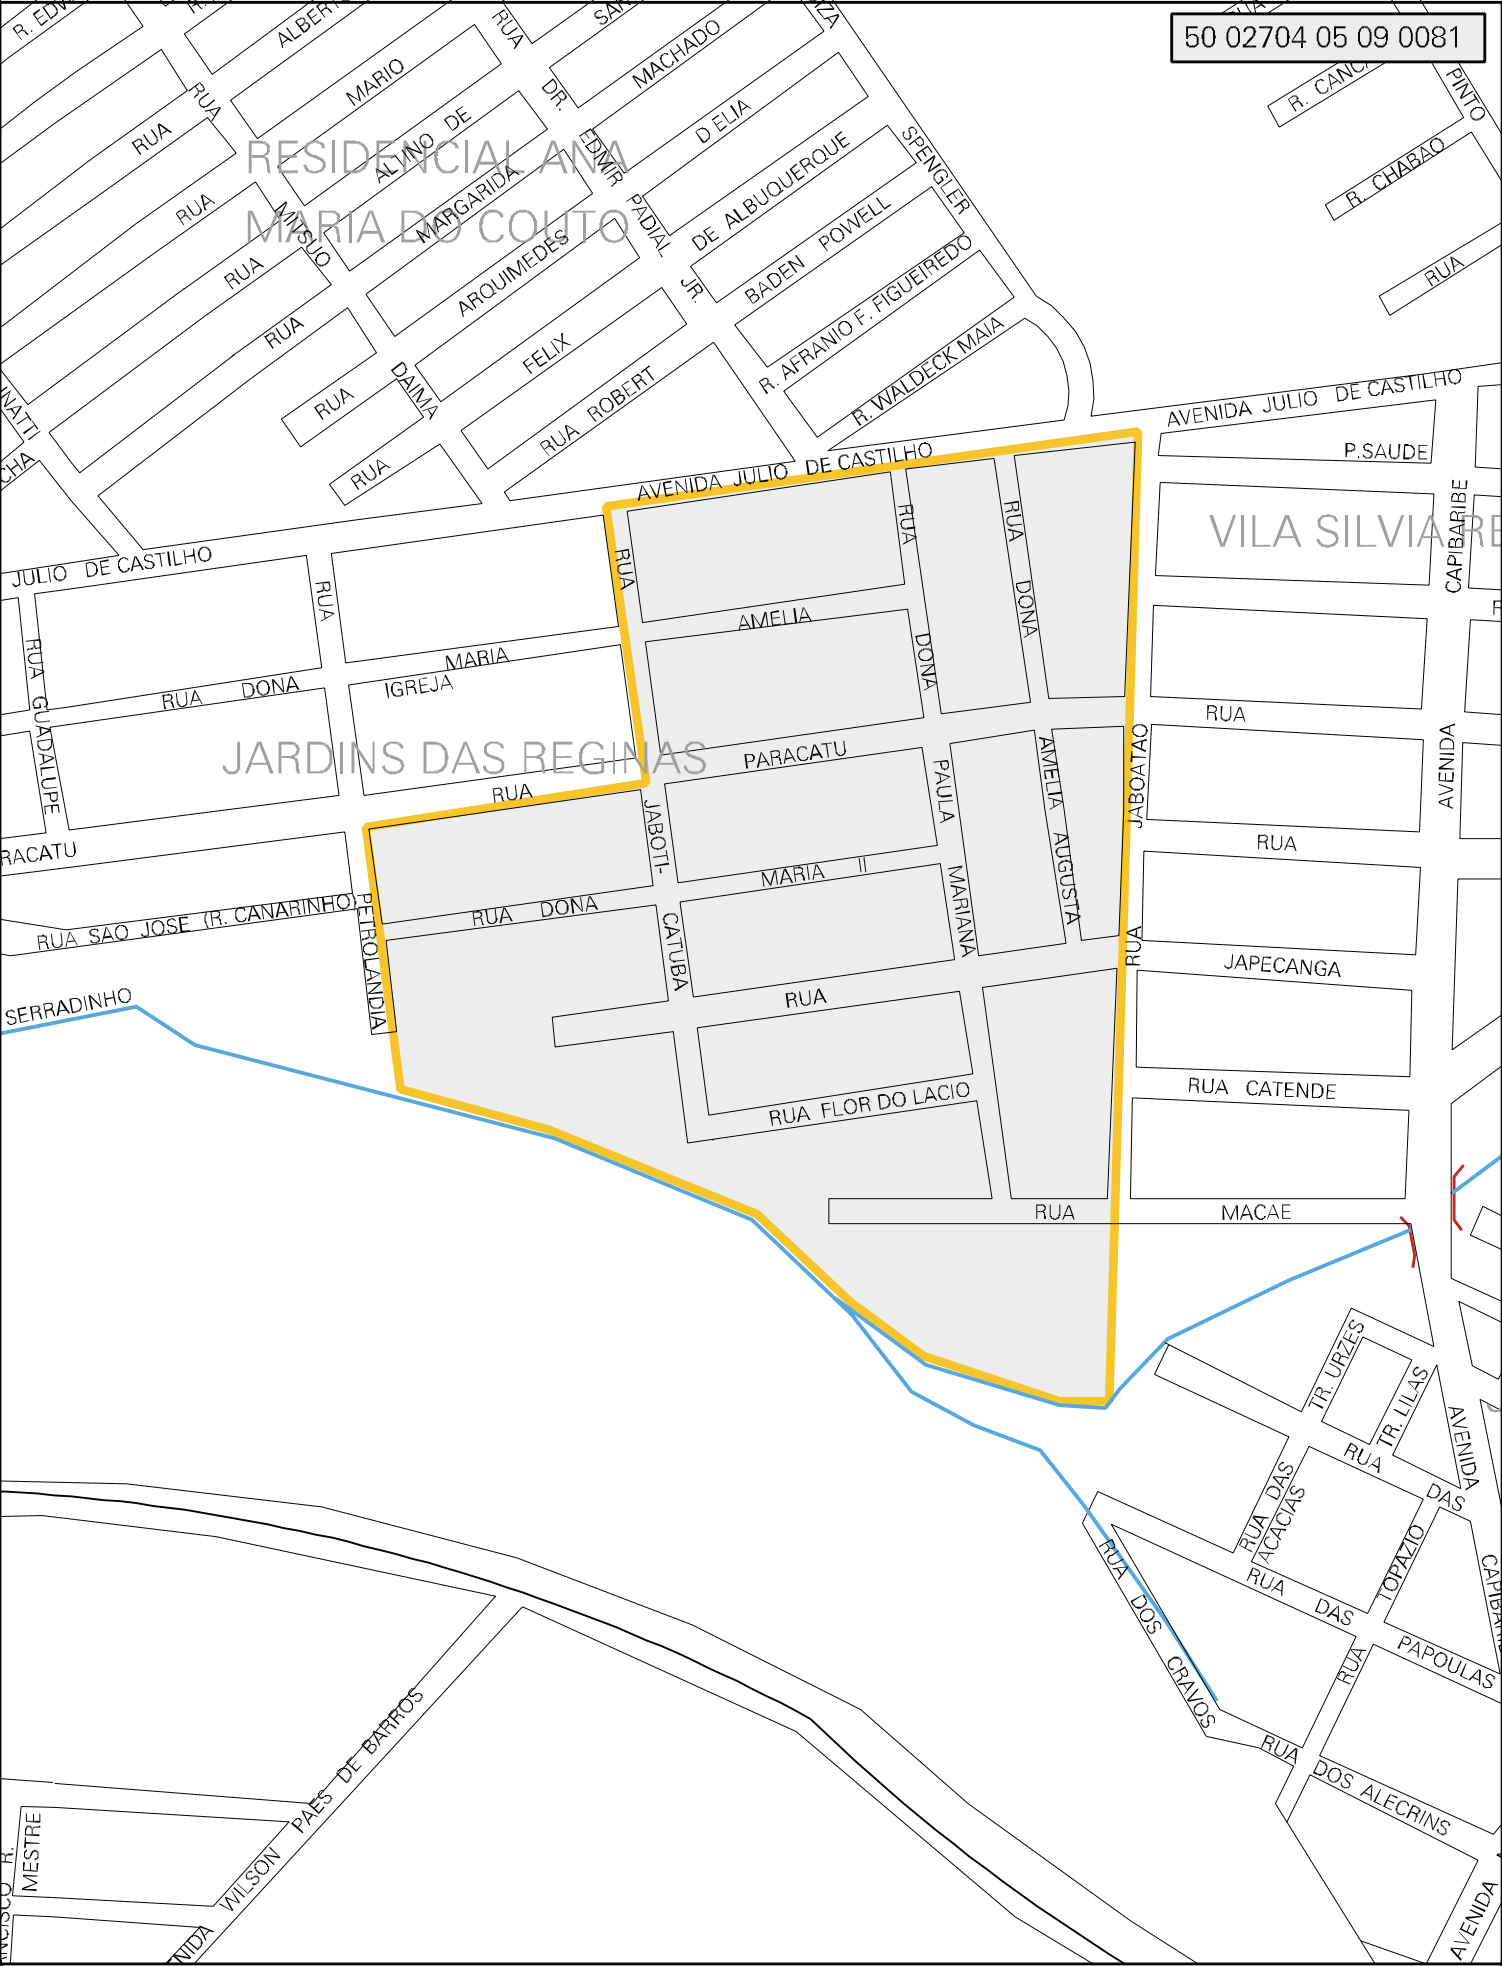

RESIDENCIAL ANIMADA  
MARIA DO COELHO

JARDINS DAS REGINAS

VILA SILVIA

MUNICIPIO: 02704 - CAMPO GRANDE  
 DISTRITO: 05 - CAMPO GRANDE  
 SUBDISTRITO: 09 - REGIÃO URBANA DO IMBURUSSÚ  
 SETOR: 0081 SITUAÇÃO: 10  
 BAIRRO: 046 - POPULAR

ESTADO DO MATO GROSSO DO SUL  
 MAPA DE SETOR URBANO - MSU  
 ESCALA: 1 : 4885