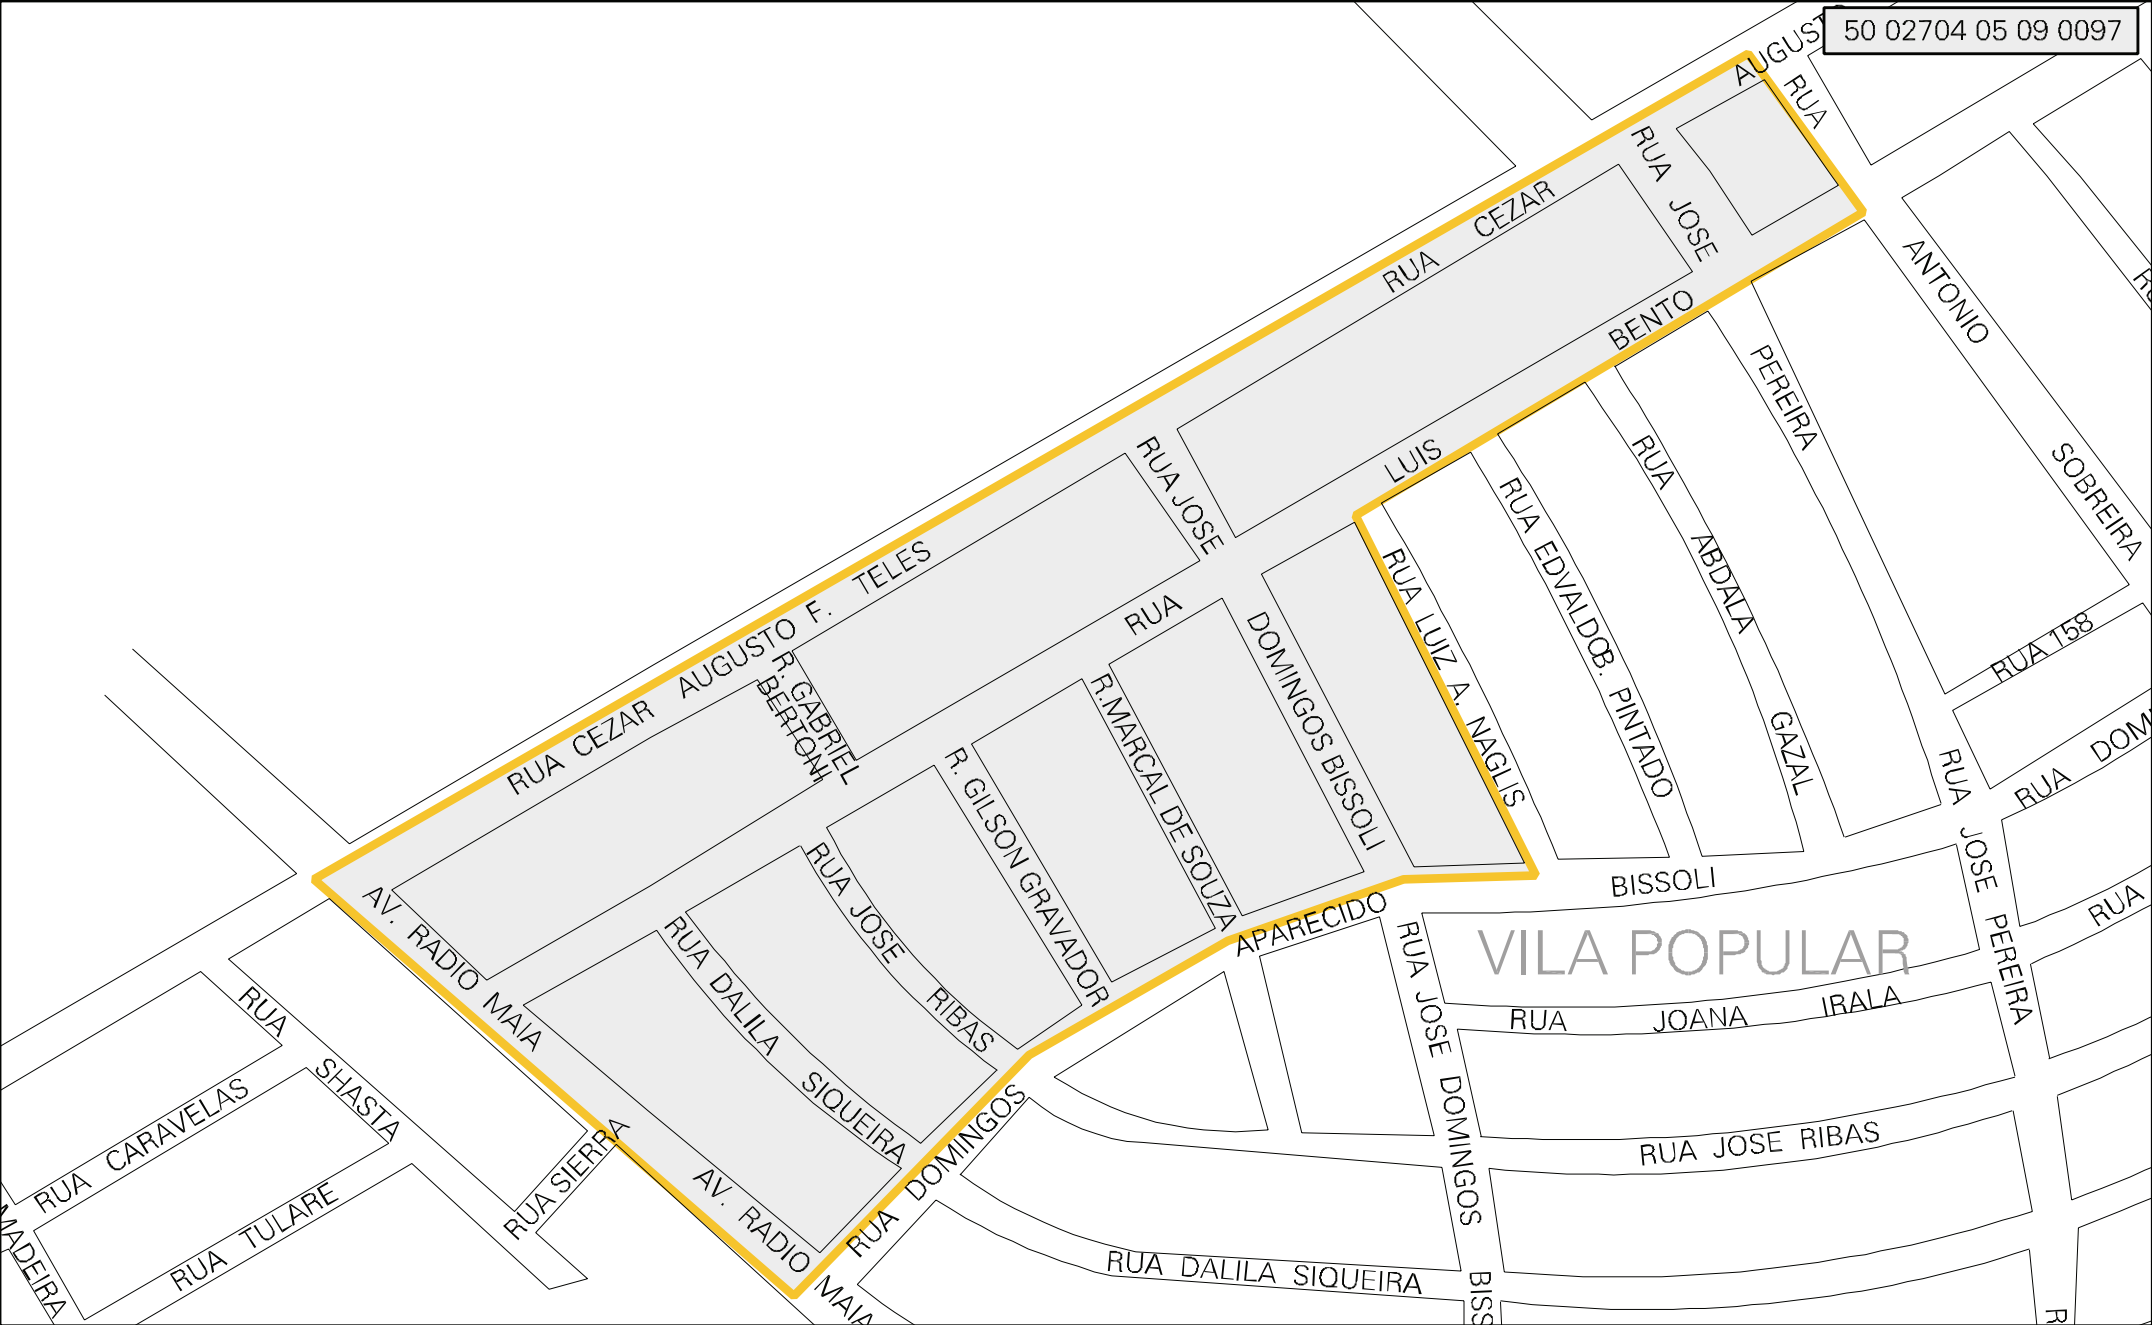

50 02704 05 09 0097

MUNICIPIO: 02704 - CAMPO GRANDE
 DISTRITO: 05 - CAMPO GRANDE
 SUBDISTRITO: 09 - REGIÃO URBANA DO IMBIRUSSÚ
 SETOR: 0097 SITUACAO: 10
 BAIRRO: 046 - POPULAR

ESTADO DO MATO GROSSO DO SUL
 MAPA DE SETOR URBANO - MSU
 ESCALA: 1 : 3453