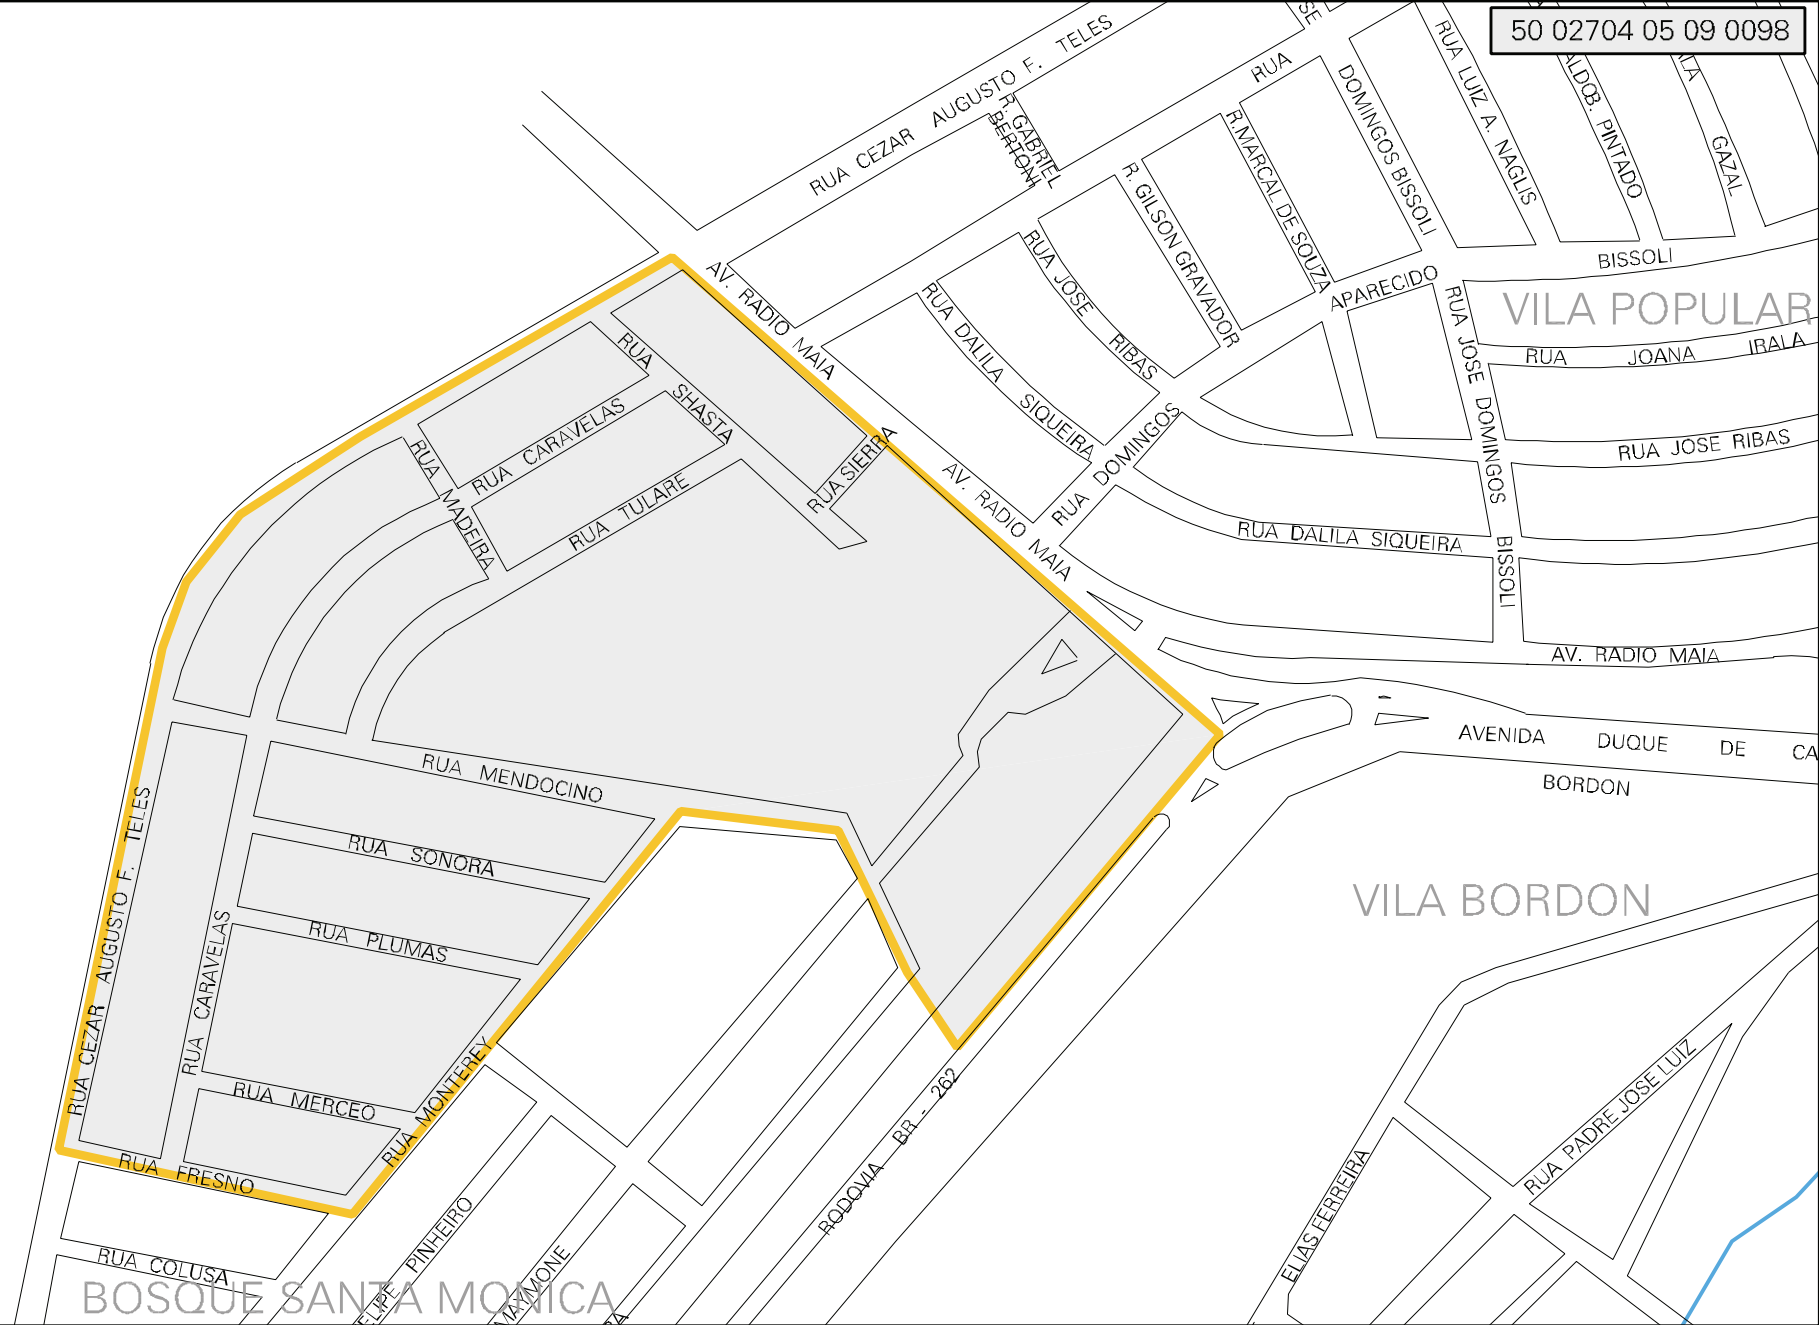

50 02704 05 09 0098

MUNICIPIO: 02704 - CAMPO GRANDE  
 DISTRITO: 05 - CAMPO GRANDE  
 SUBDISTRITO: 09 - REGIÃO URBANA DO IMBIRUSSÚ  
 SETOR: 0098 SITUACAO: 10  
 BAIRRO: 046 - POPULAR

ESTADO DO MATO GROSSO DO SUL  
 MAPA DE SETOR URBANO - MSU  
 ESCALA: 1 : 4834