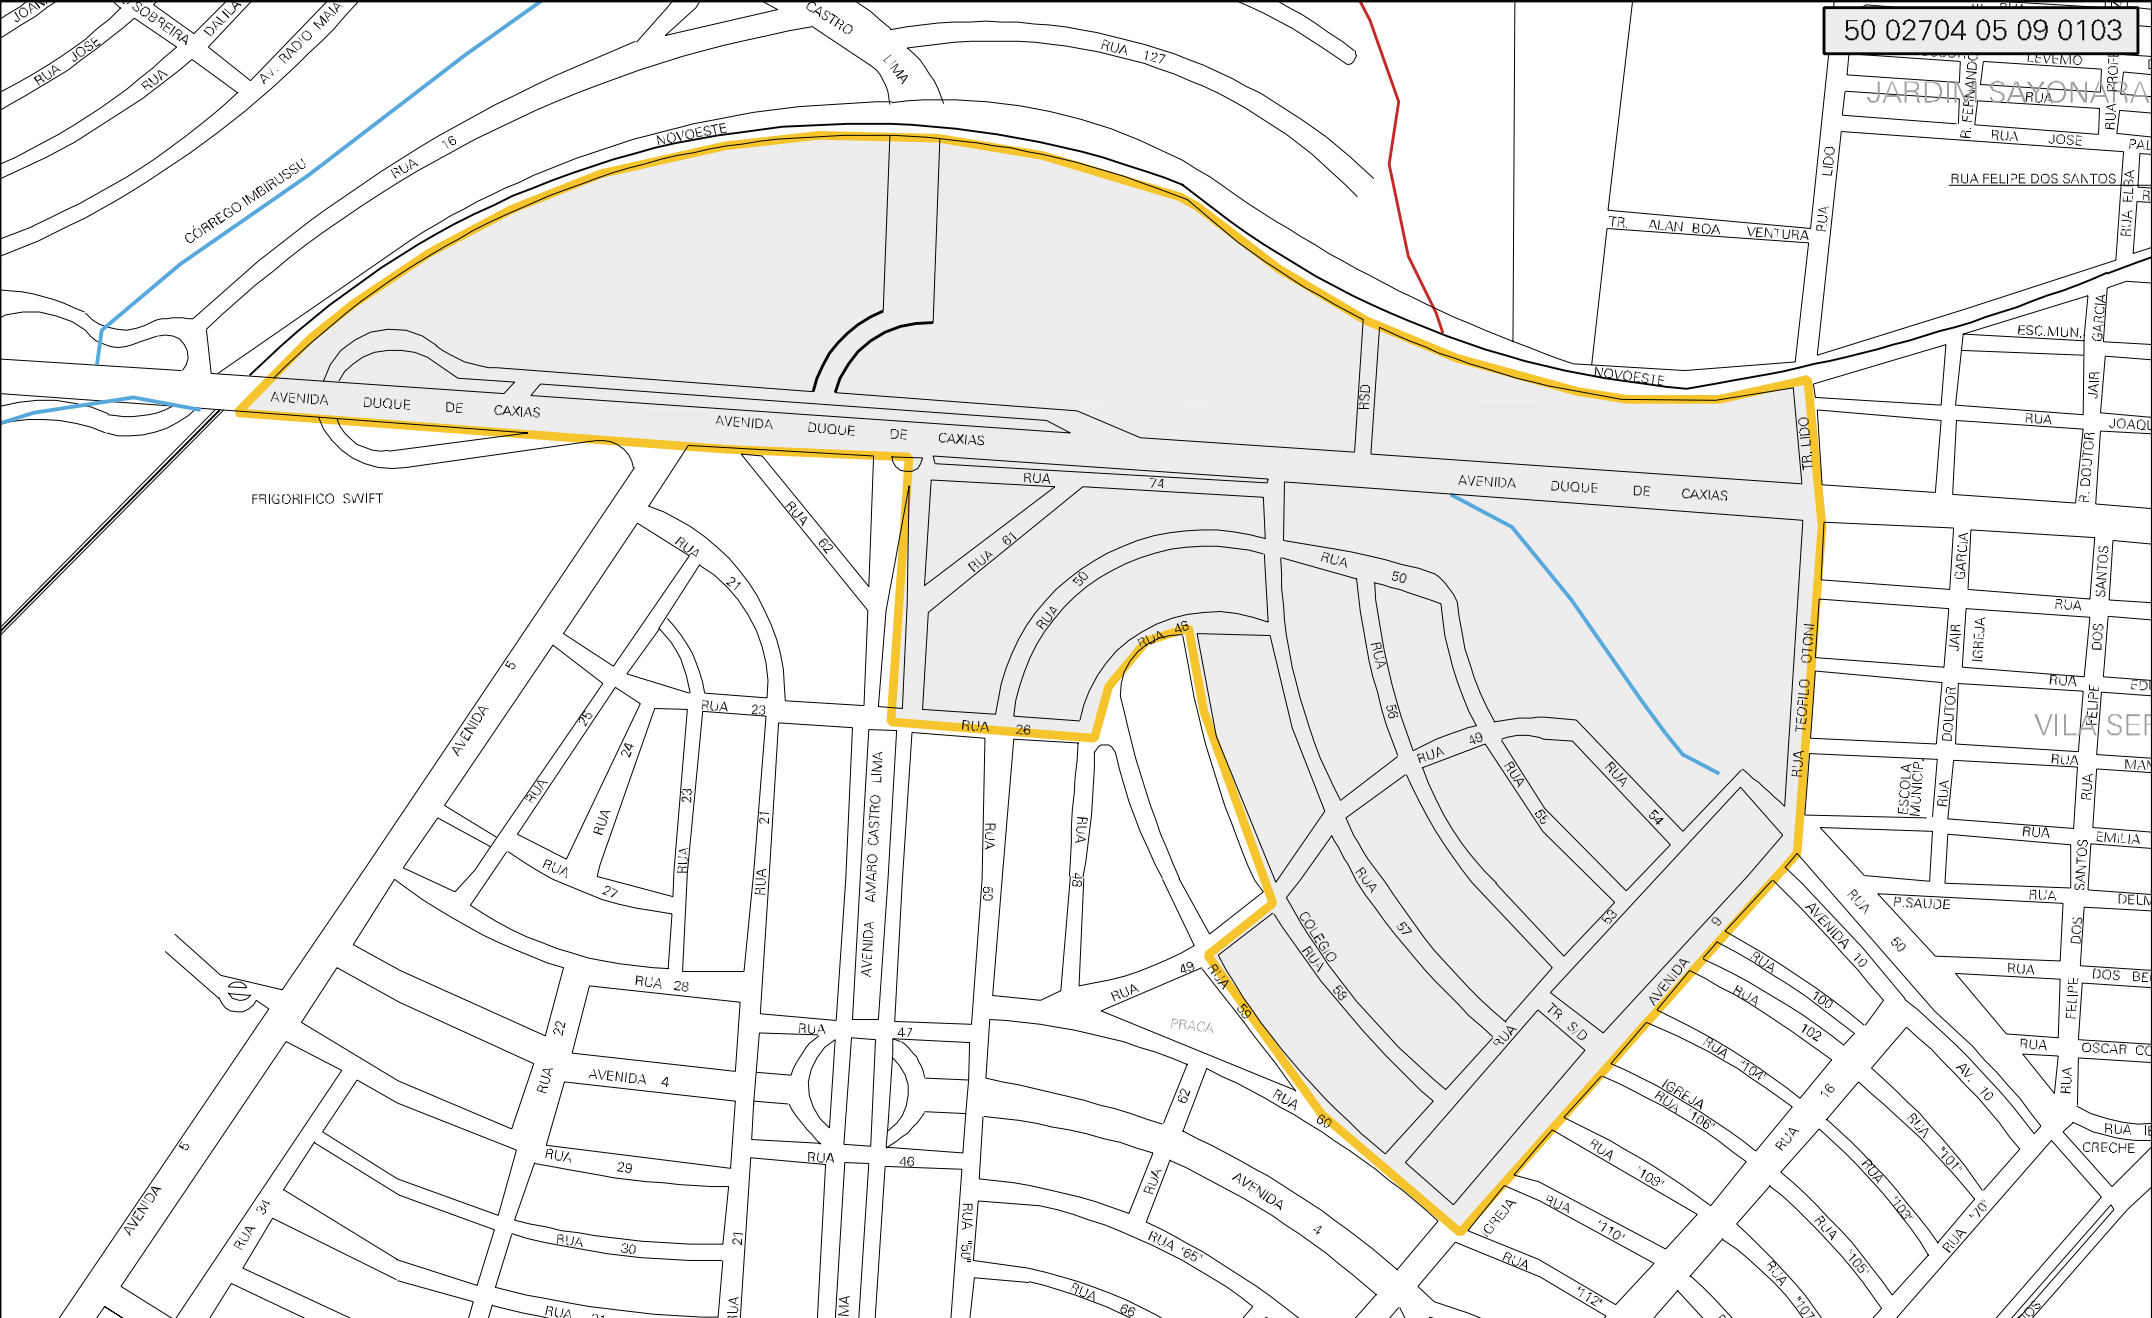

50 02704 05 09 0103

MUNICIPIO: 02704 - CAMPO GRANDE
 DISTRITO: 05 - CAMPO GRANDE
 SUBDISTRITO: 09 - REGIÃO URBANA DO IMBIRUSSÚ
 SETOR: 0103 SITUACAO: 10
 BAIRRO: 047 - NOVA CAMPO GRANDE

ESTADO DO MATO GROSSO DO SUL
 MAPA DE SETOR URBANO - MSU
 ESCALA: 1 : 7206