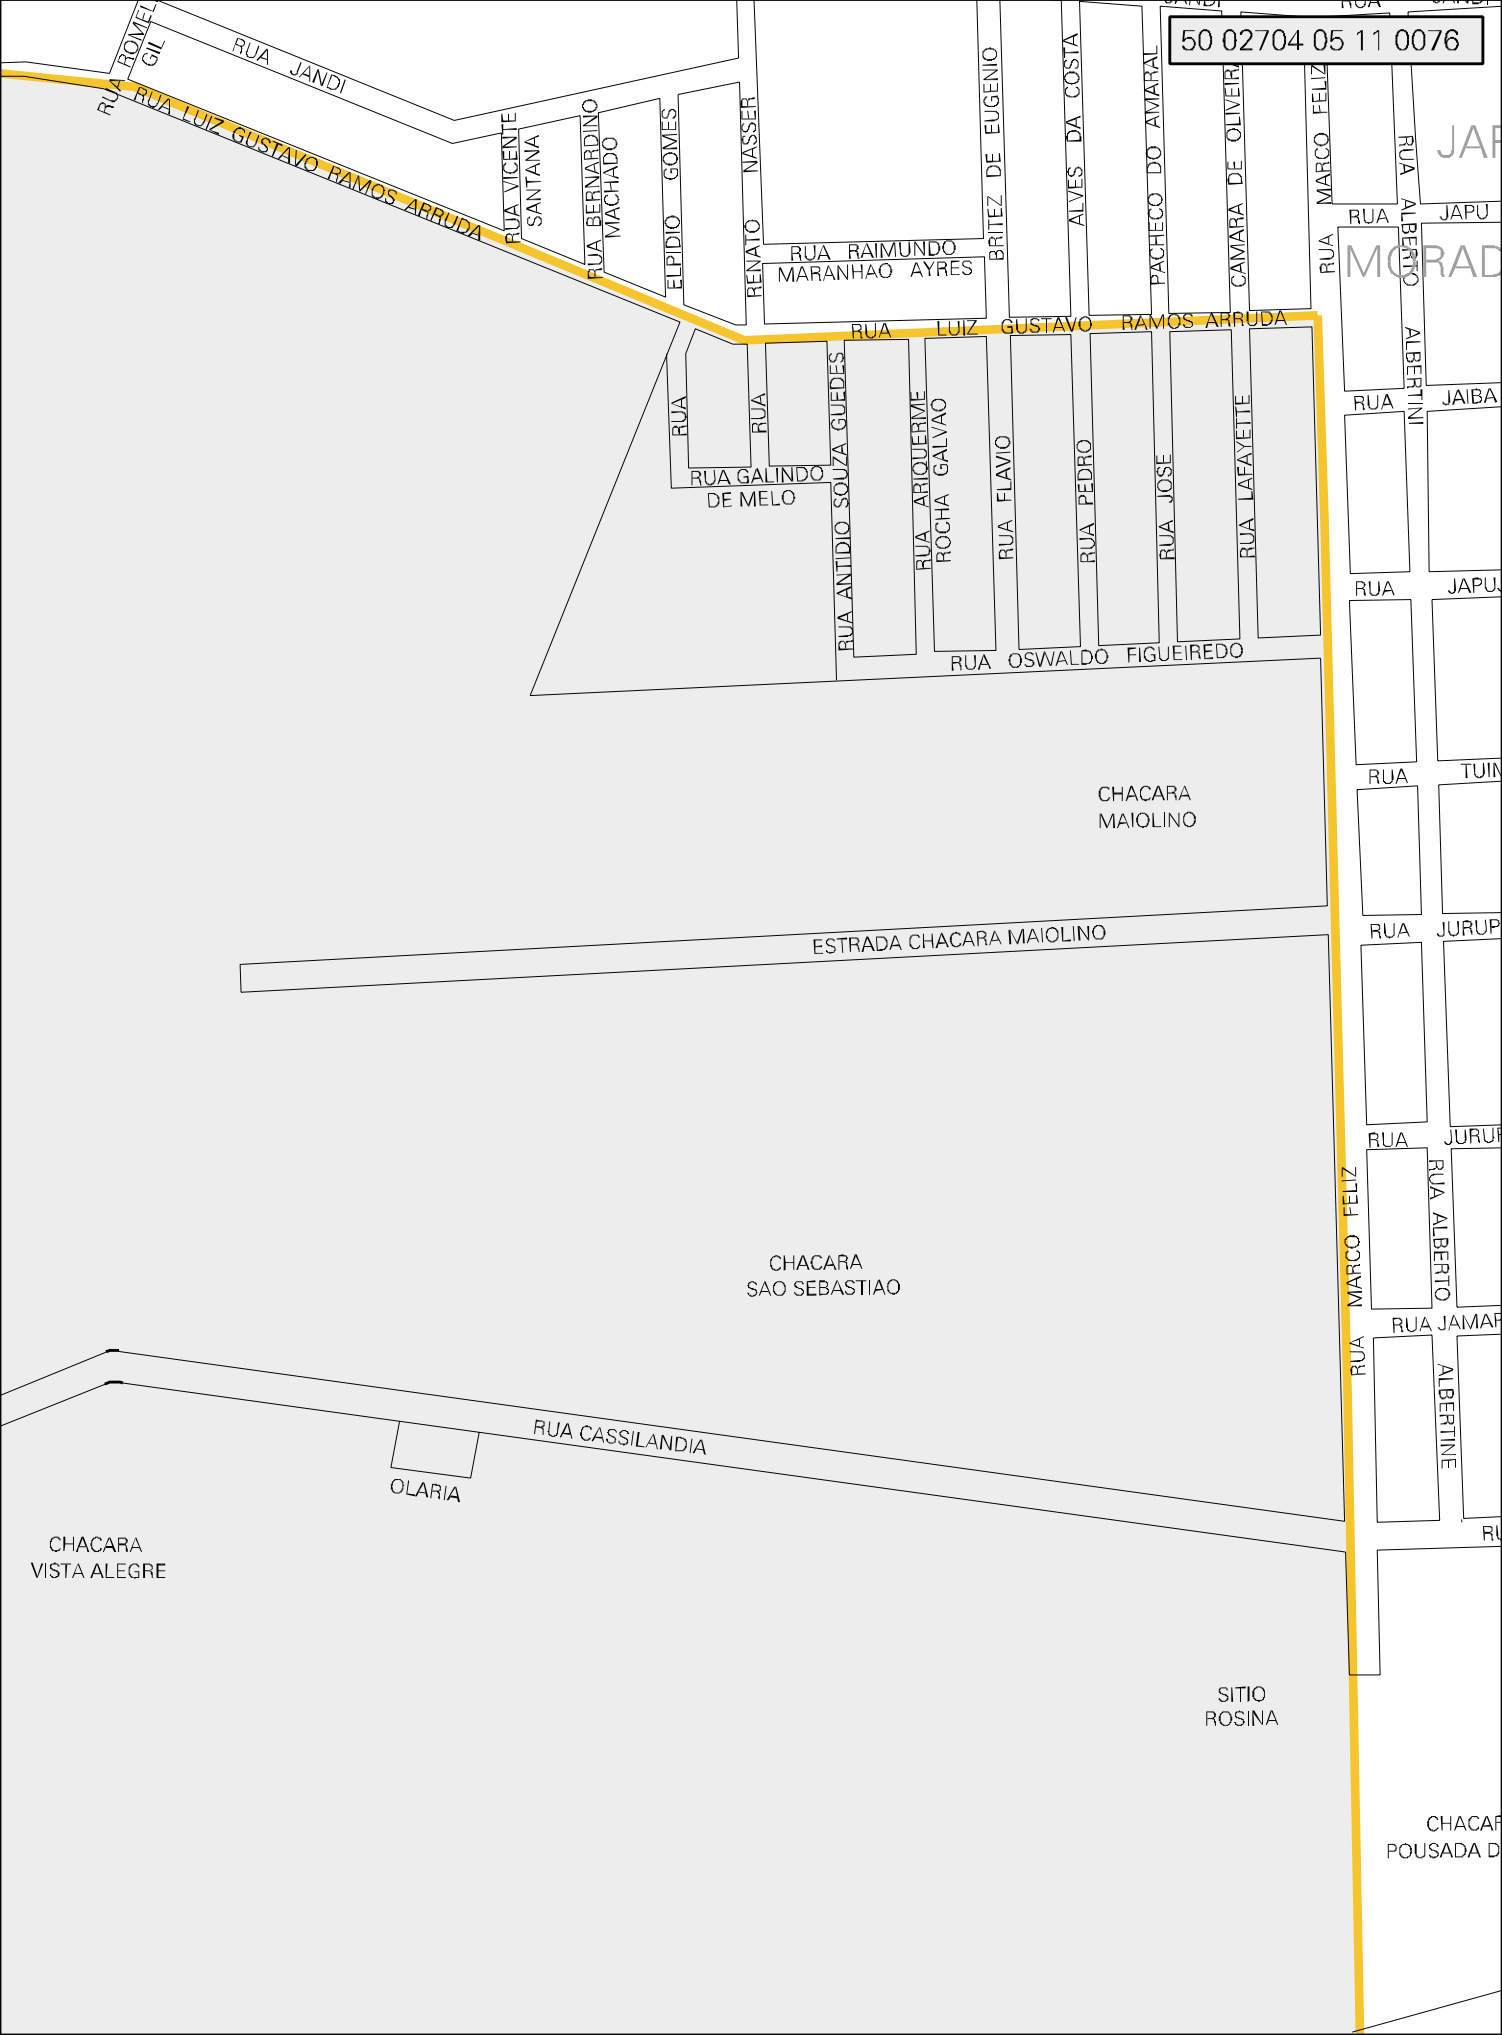

50 02704 05 11 0076

RUA ROMEL GIL
RUA JANDI

RUA LUIZ GUSTAVO RAMOS ARRUDA

RUA VICENTE SANTANA
RUA BERNARDINO MACHADO

ELPIDIO GOMES
RENATO NASSER

RUA RAIMUNDO MARANHÃO AYRES

BRITEZ DE EUGENIO
ALVES DA COSTA
PACHECO DO AMARAL

CAMARA DE OLIVEIRA

RUA MARCO FELIZ

RUA ALBERTO ALBERTINI

RUA GALINDO DE MELO

RUA ANTÍDIO SOUZA GUEDES

RUA ARIQUERIME ROCHA GALVÃO

RUA FLAVIO

RUA PEDRO

RUA JOSE

RUA LAFAYETTE

RUA OSWALDO FIGUEIREDO

CHACARA MAIOLINO

ESTRADA CHACARA MAIOLINO

CHACARA SAO SEBASTIAO

RUA CASSILANDIA

OLARIA

CHACARA VISTA ALEGRE

SITIO ROSINA

CHACARA POUSADA D