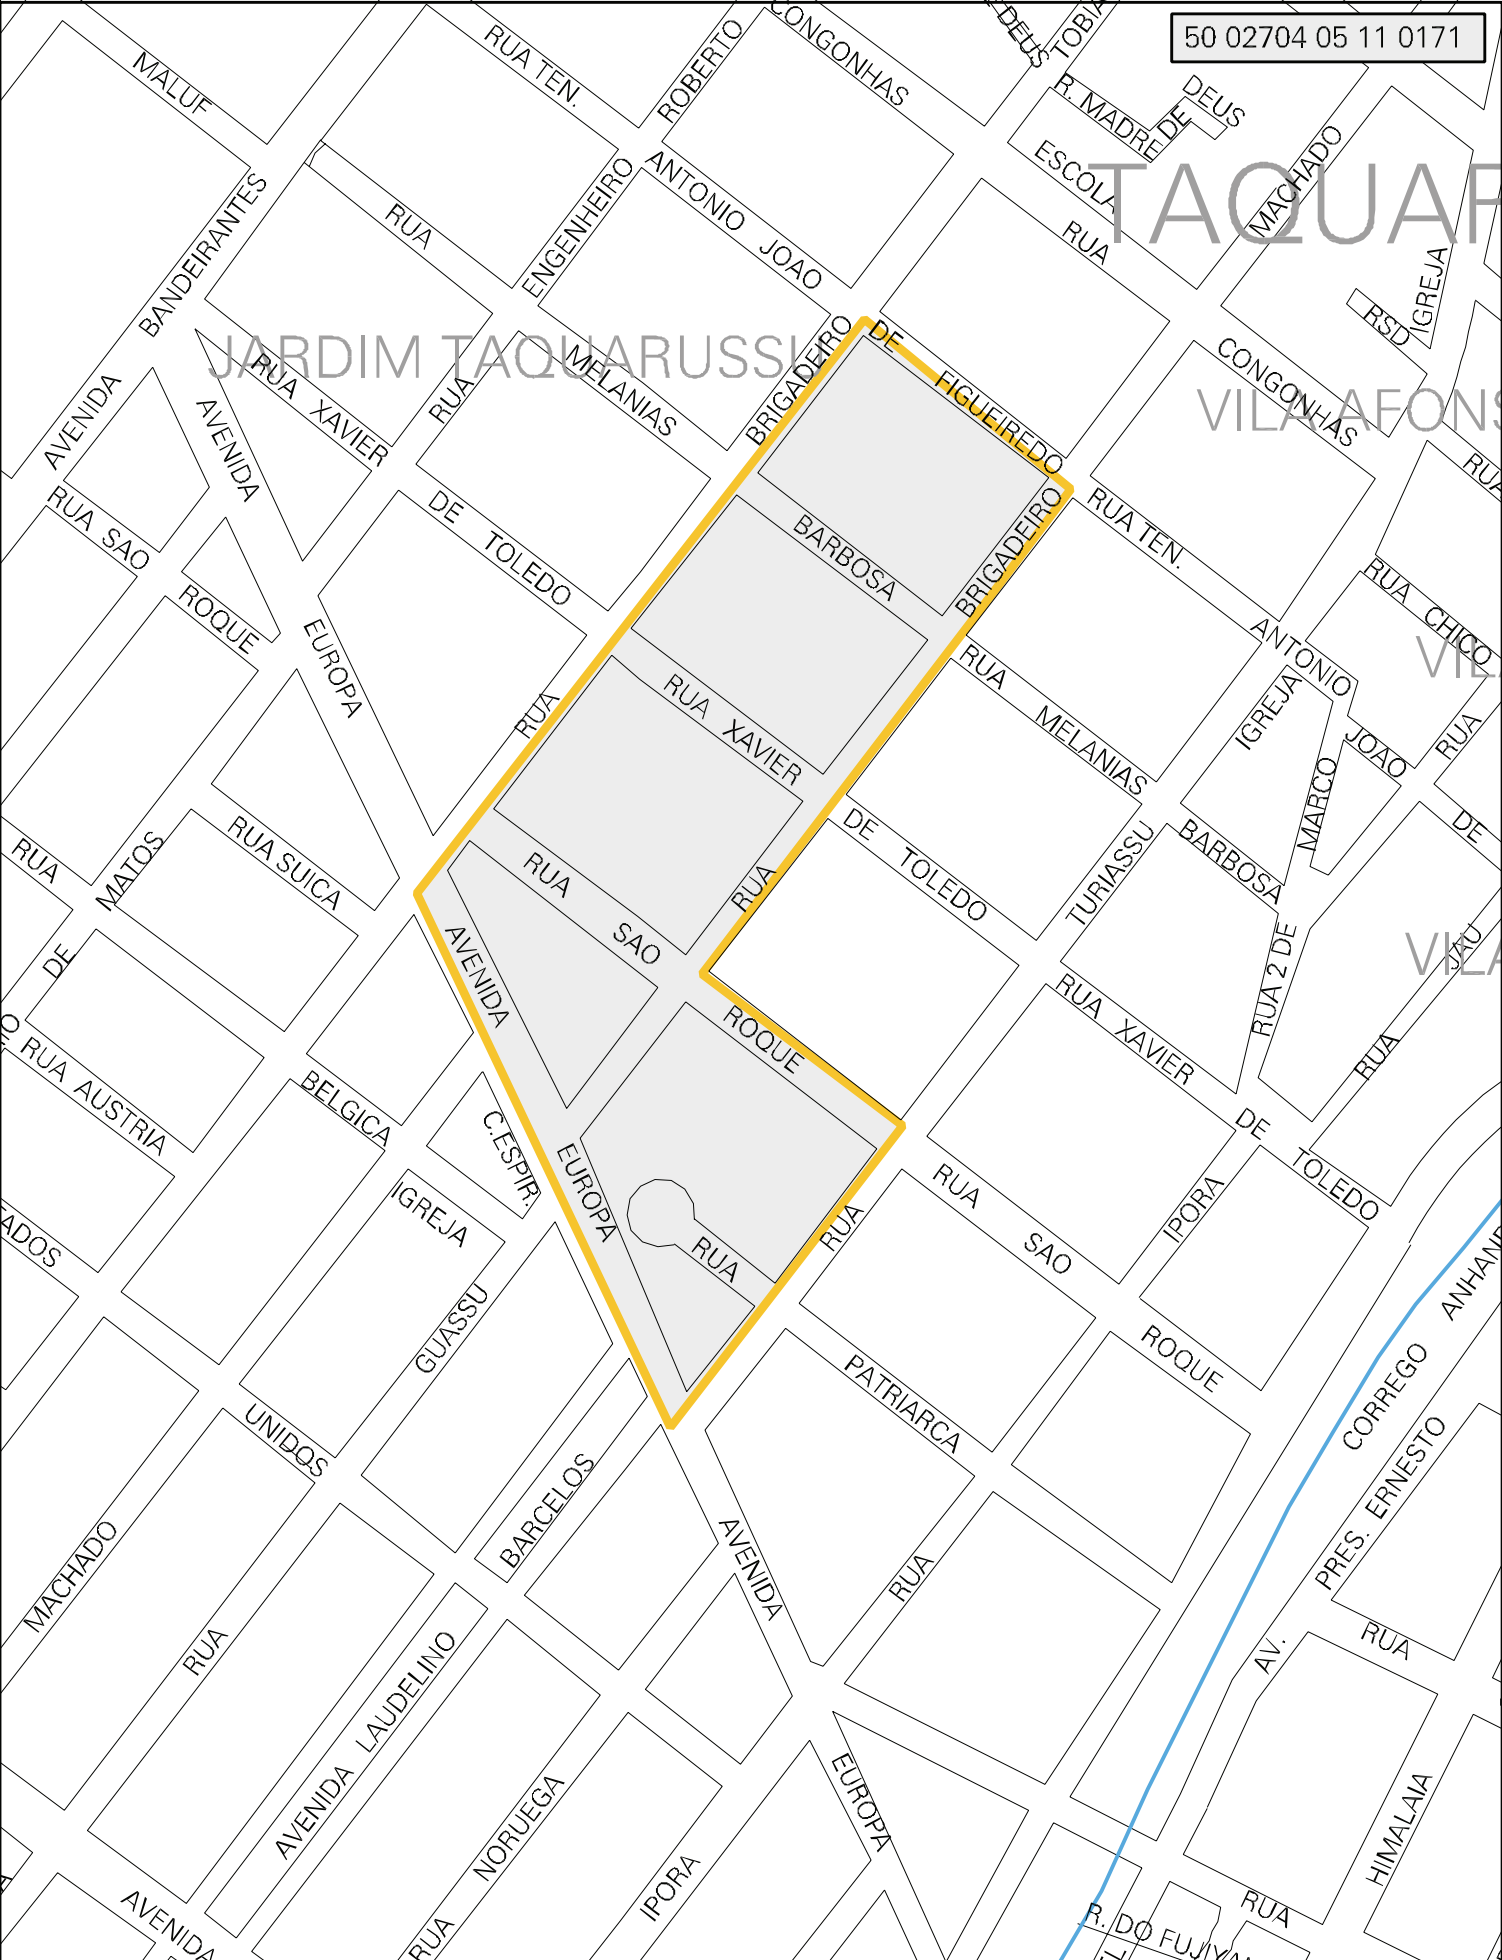

50 02704 05 11 0171

MUNICIPIO: 02704 - CAMPO GRANDE
DISTRITO: 05 - CAMPO GRANDE
SUBDISTRITO: 11 - REGIÃO URBANA DO ANHANDUIZINHO
SETOR: 0171 SITUACAO: 10
BAIRRO: 022 - TAQUARUSSU

ESTADO DO MATO GROSSO DO SUL
MAPA DE SETOR URBANO - MSU
ESCALA: 1 : 3748