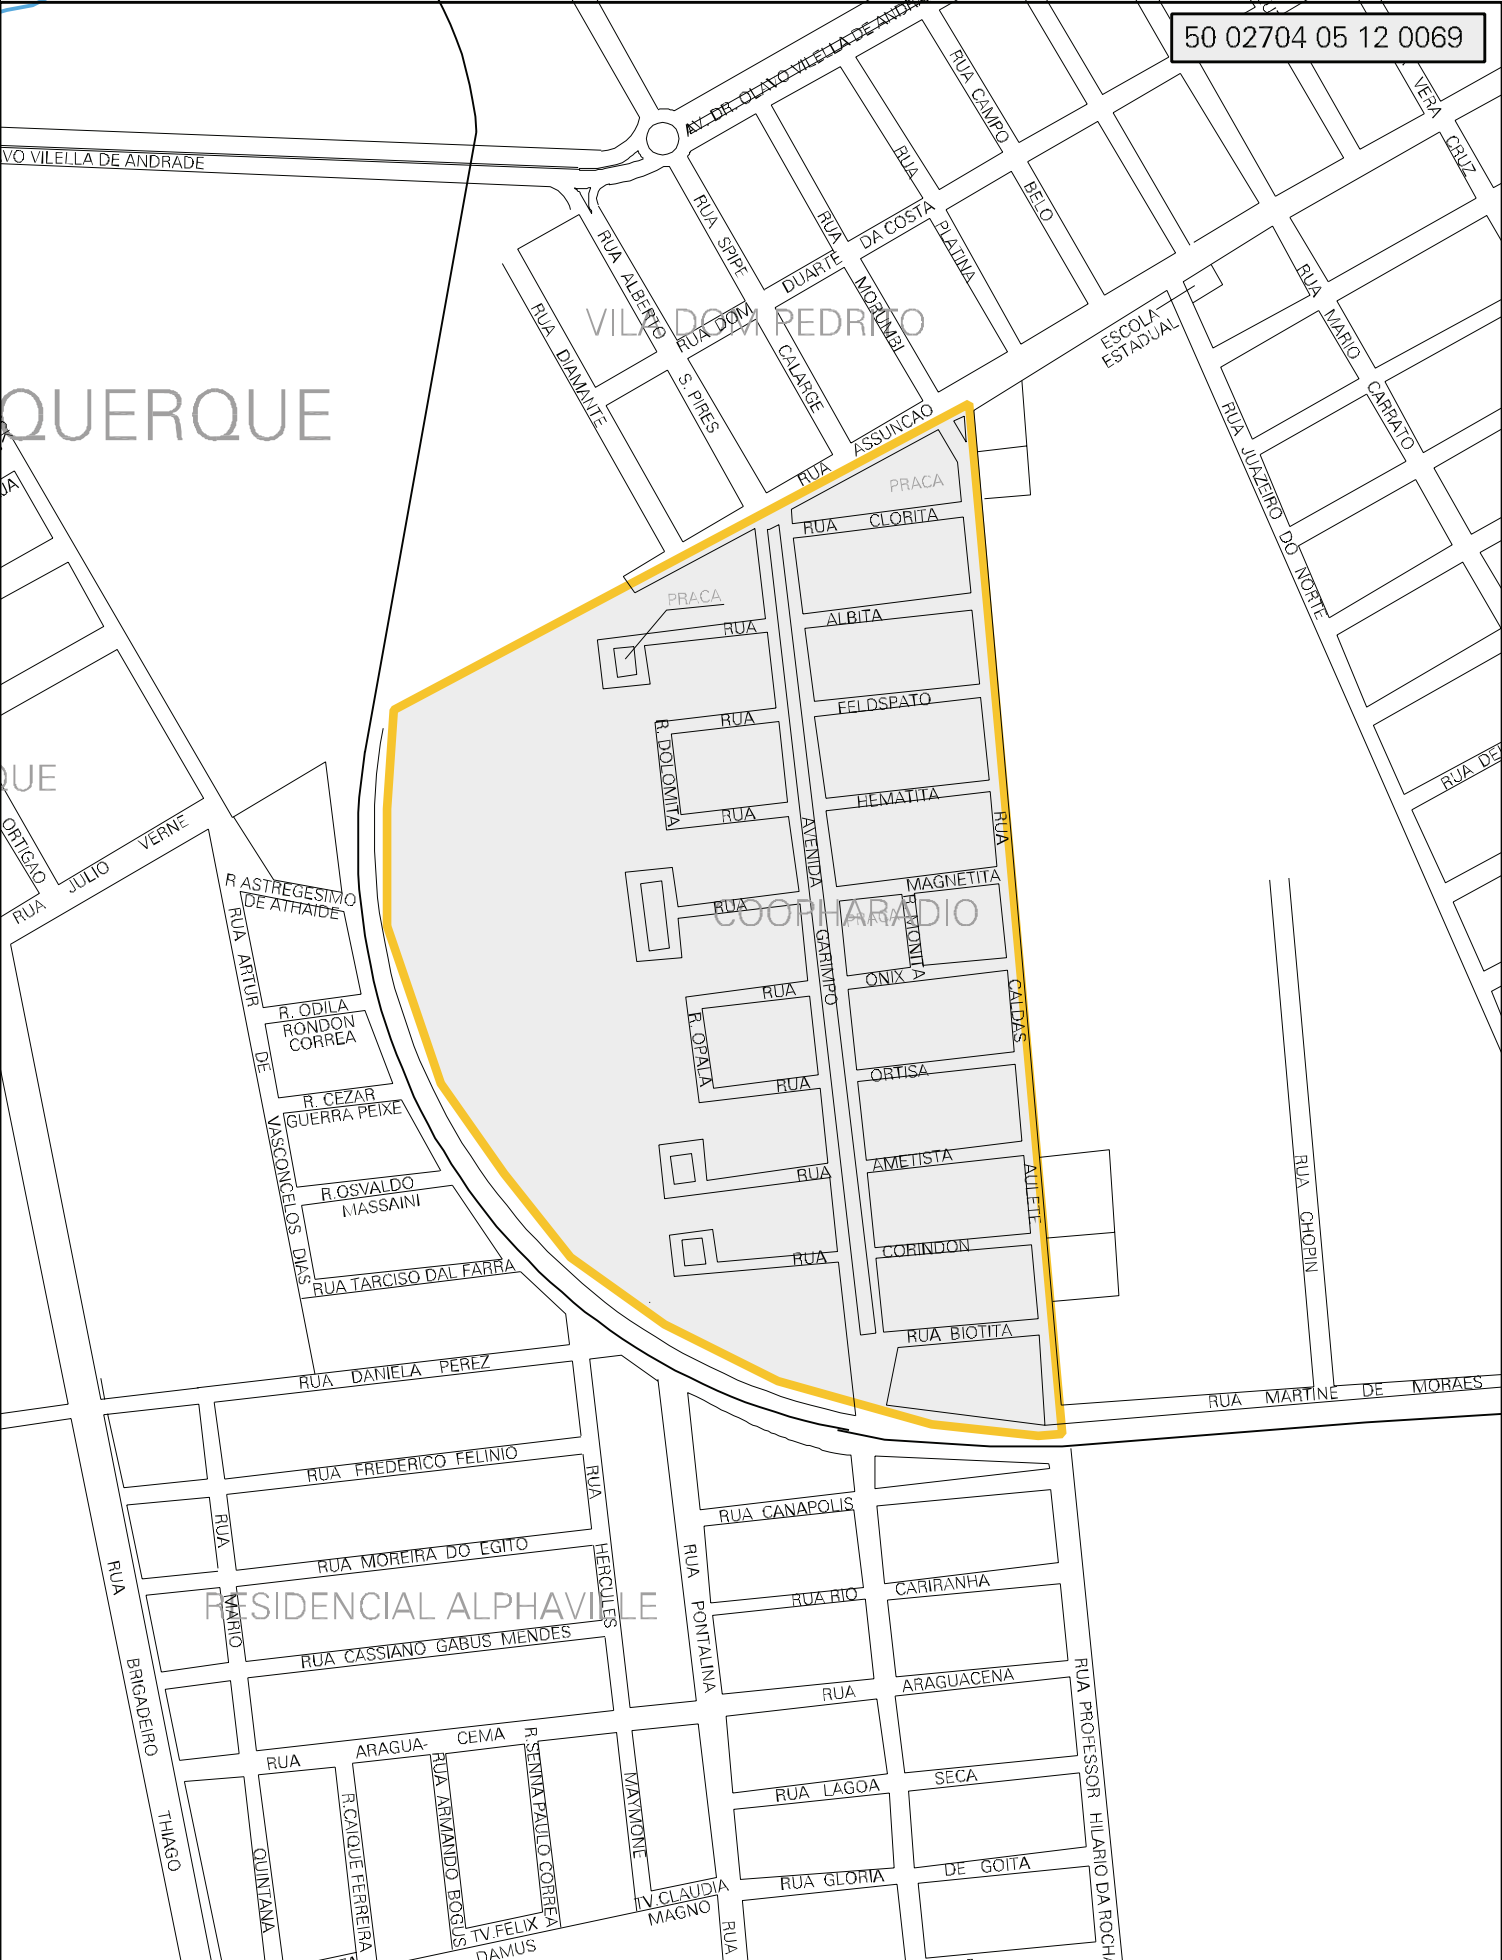

50 02704 05 12 0069

MUNICIPIO: 02704 - CAMPO GRANDE
DISTRITO: 05 - CAMPO GRANDE
SUBDISTRITO: 12 - REGIÃO URBANA DO BANDEIRA
SETOR: 0069 SITUACAO: 10
BAIRO: 027 - RITA VIEIRA

ESTADO DO MATO GROSSO DO SUL
MAPA DE SETOR URBANO - MSU
ESCALA: 1 : 5891