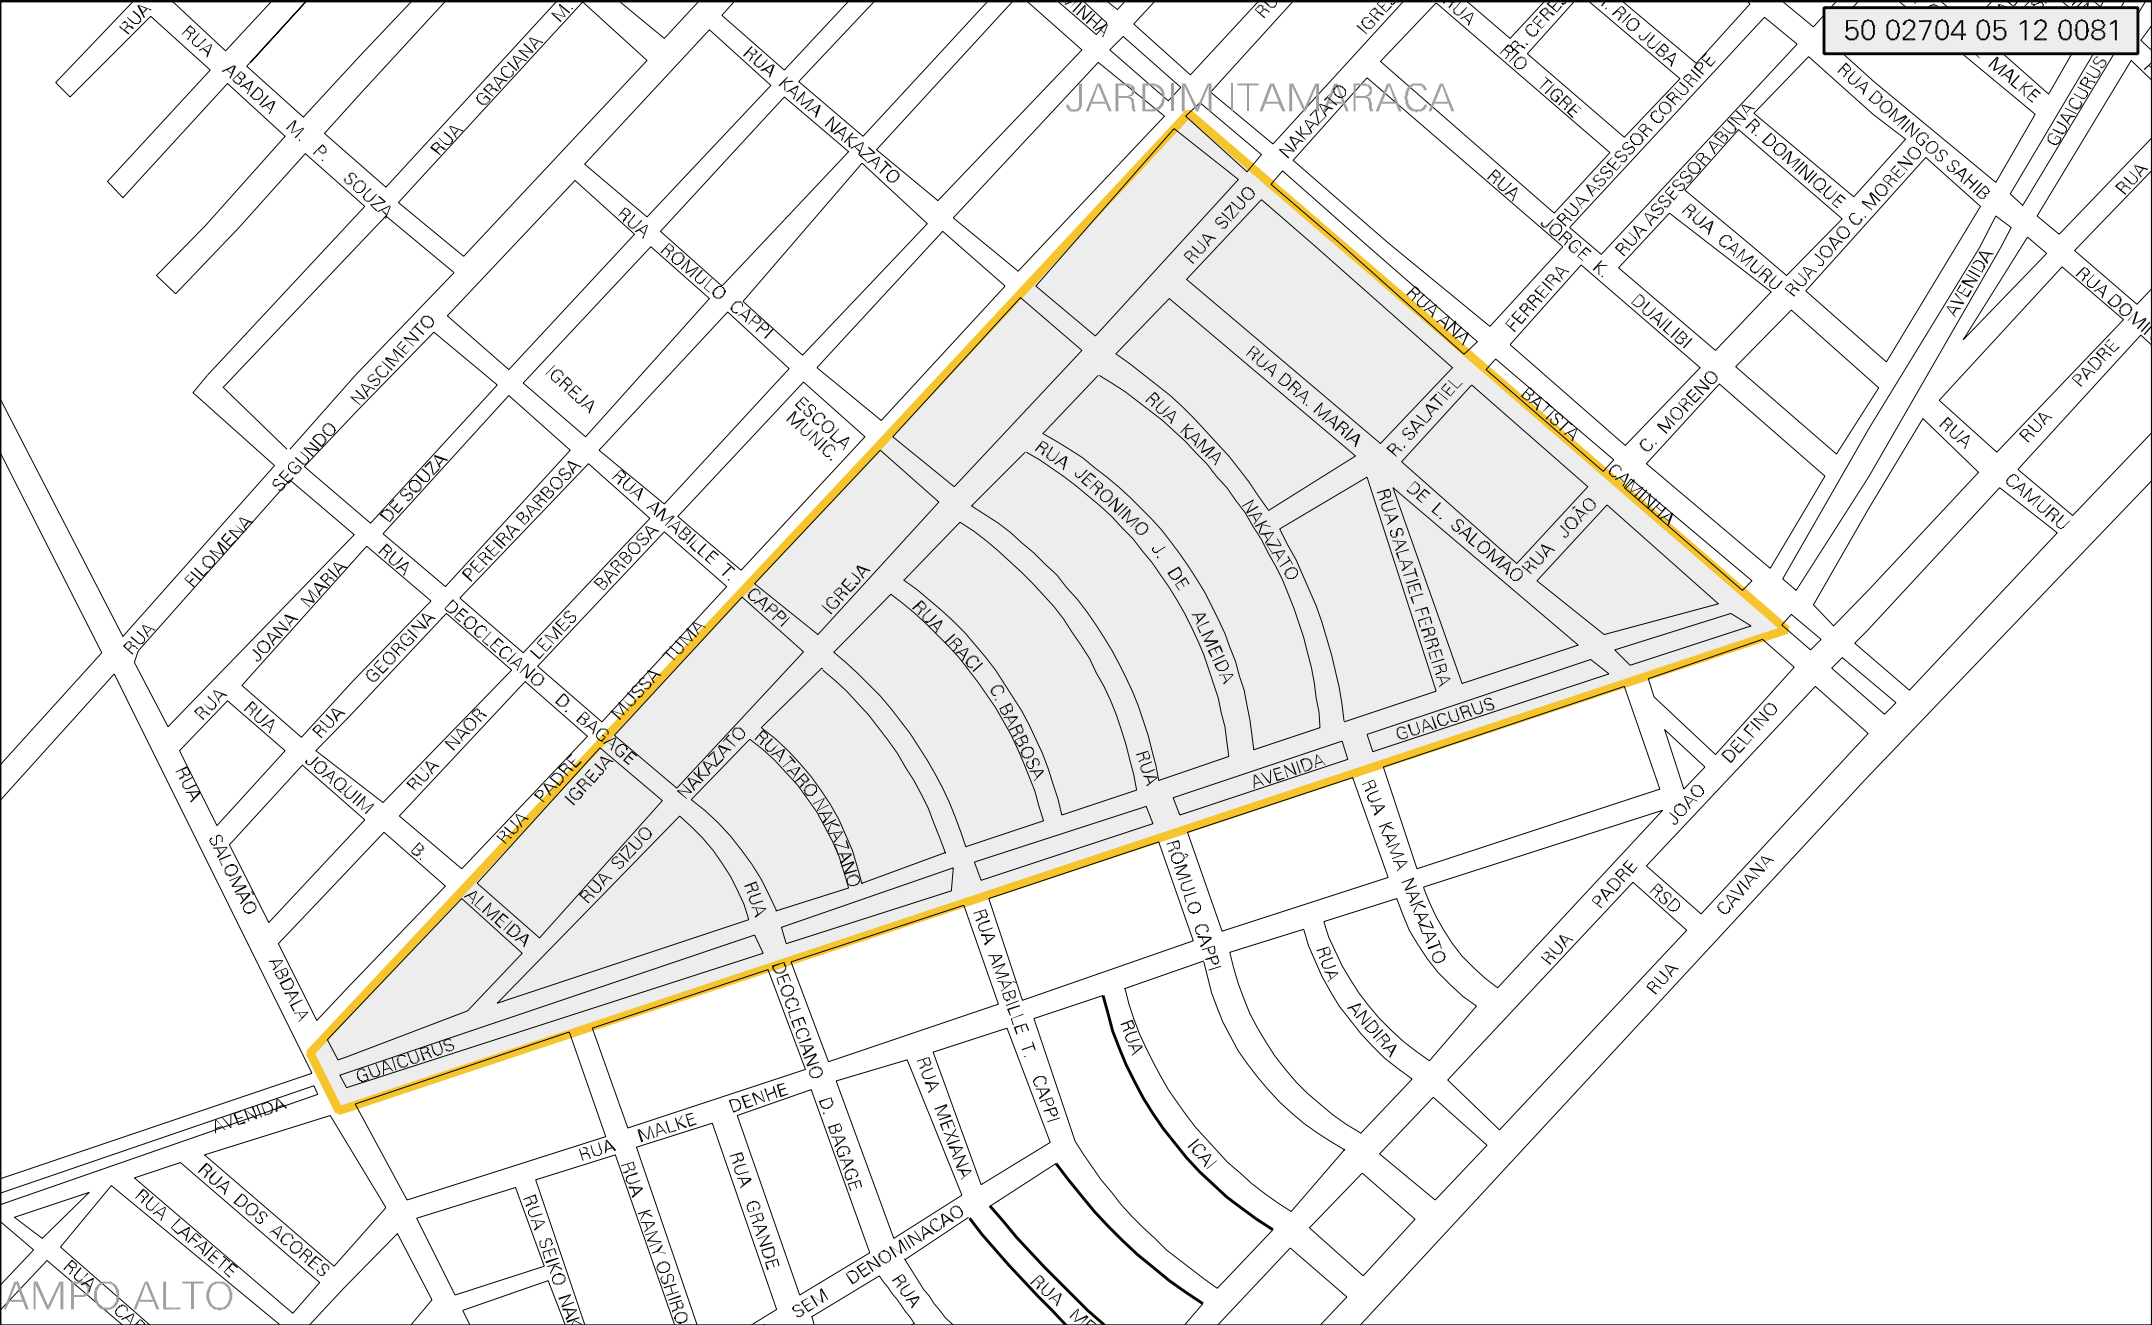

JARDIM TAMARA

CAMPO ALTO

MUNICIPIO: 02704 - CAMPO GRANDE
 DISTRITO: 05 - CAMPO GRANDE
 SUBDISTRITO: 12 - REGIÃO URBANA DO BANDEIRA
 SETOR: 0081 SITUACAO: 10
 BAIRRO: 027 - RITA VIEIRA

ESTADO DO MATO GROSSO DO SUL
 MAPA DE SETOR URBANO - MSU
 ESCALA: 1 : 5434