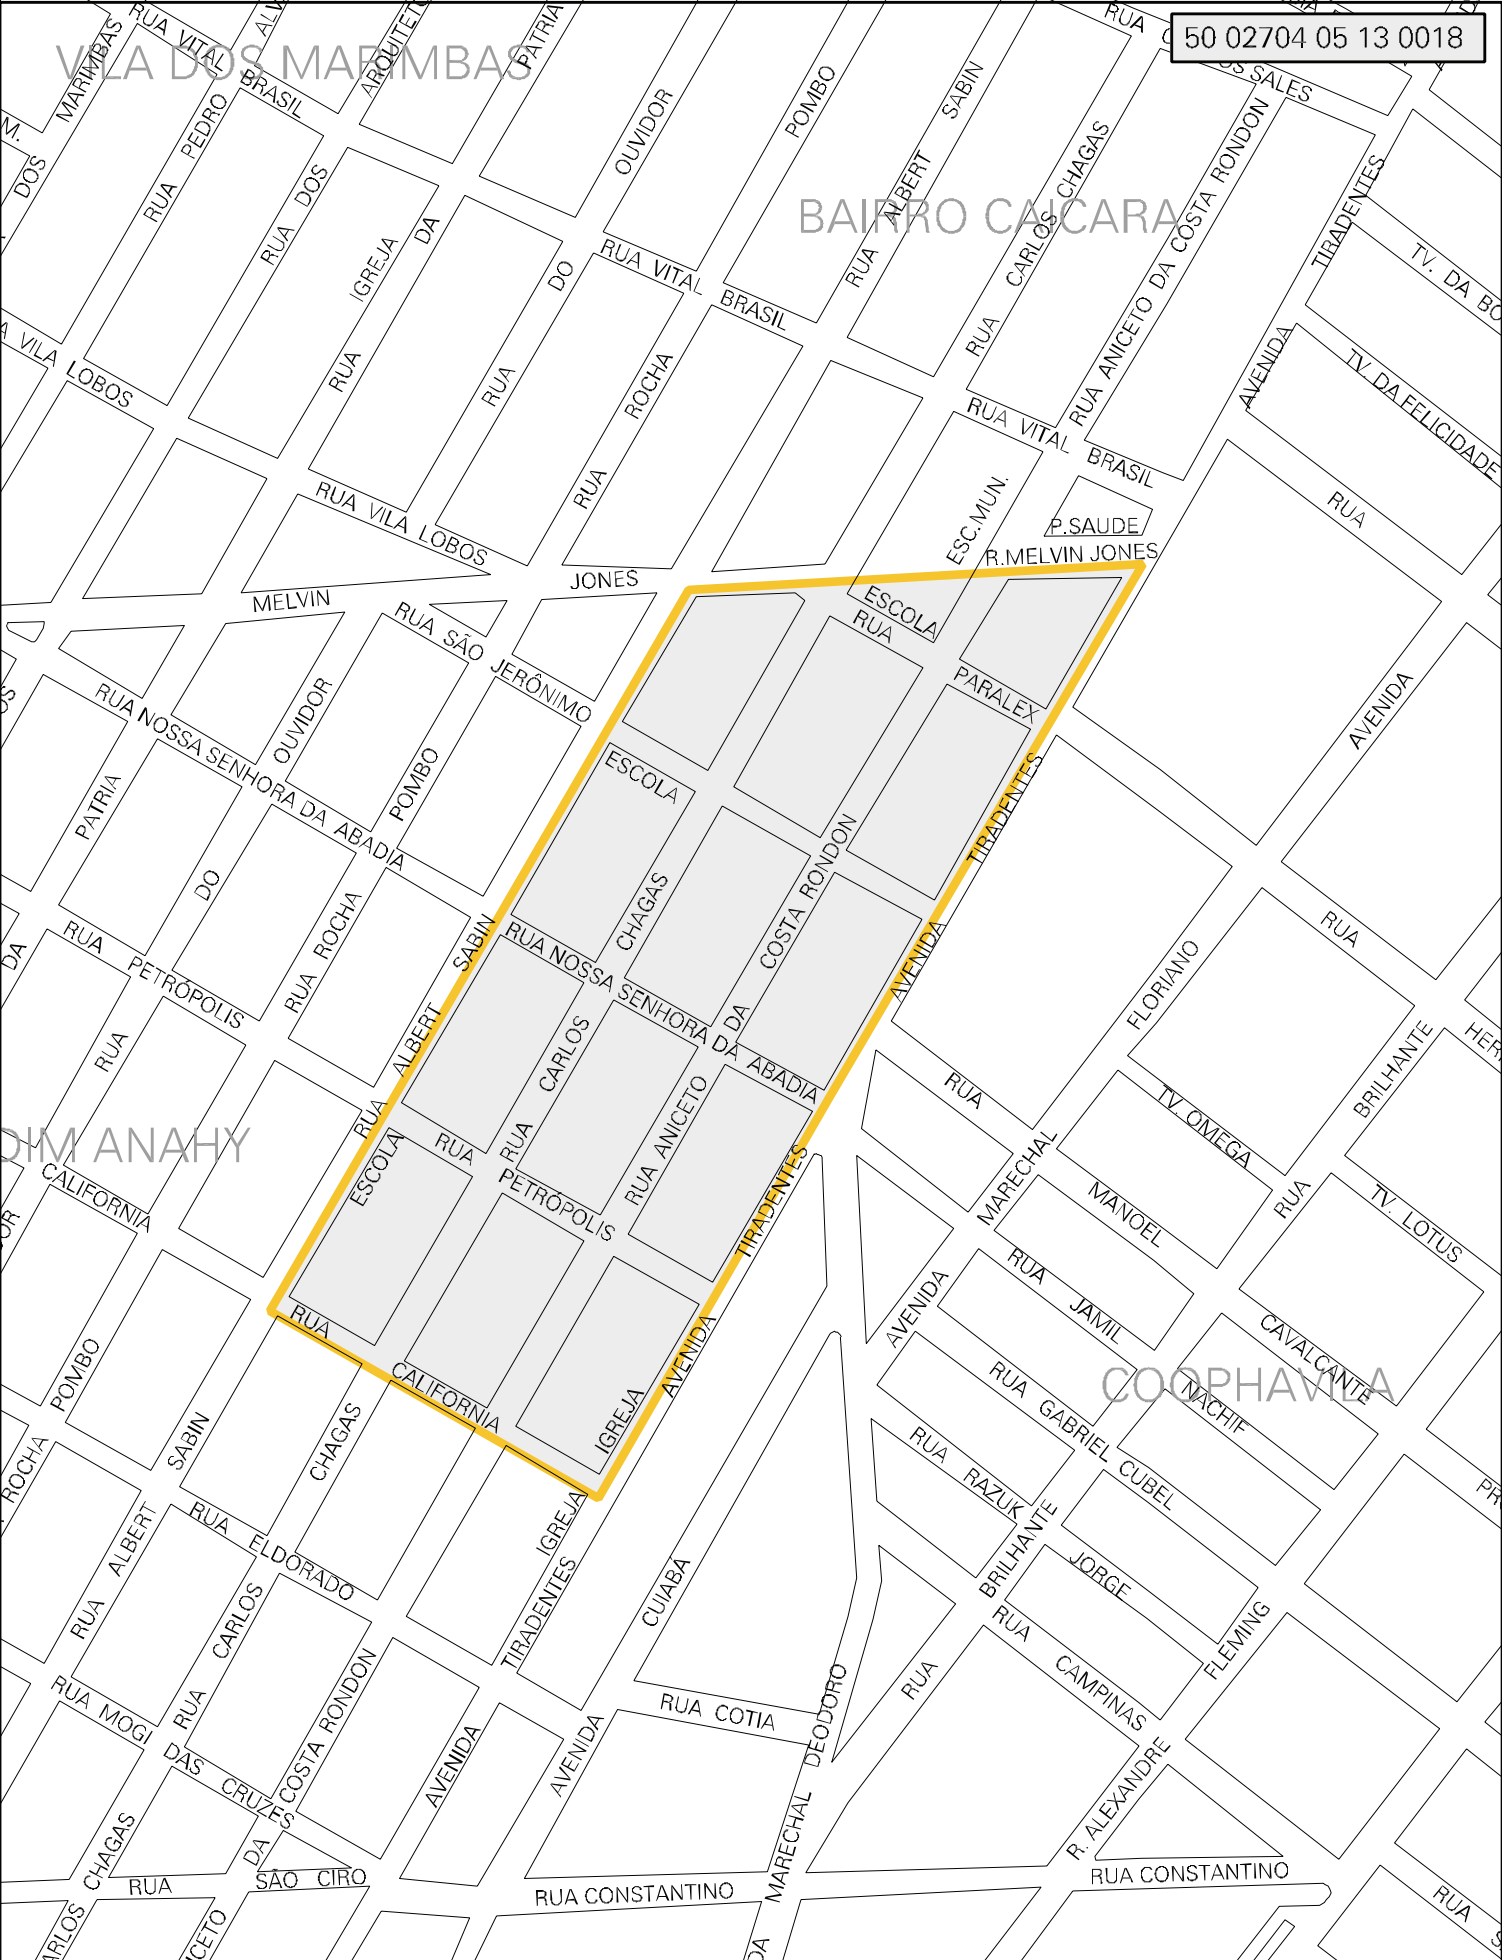

50 02704 05 13 0018

ANAHY

COOPHABITA

MUNICÍPIO: 02704 - CAMPO GRANDE
DISTRITO: 05 - CAMPO GRANDE
SUBDISTRITO: 13 - REGIÃO URBANA DO LAGOA
SETOR: 0018 SITUACAO: 10
BAIRRO: 050 - CAIÇARA

ESTADO DO MATO GROSSO DO SUL
MAPA DE SETOR URBANO - MSU
ESCALA: 1 : 4609