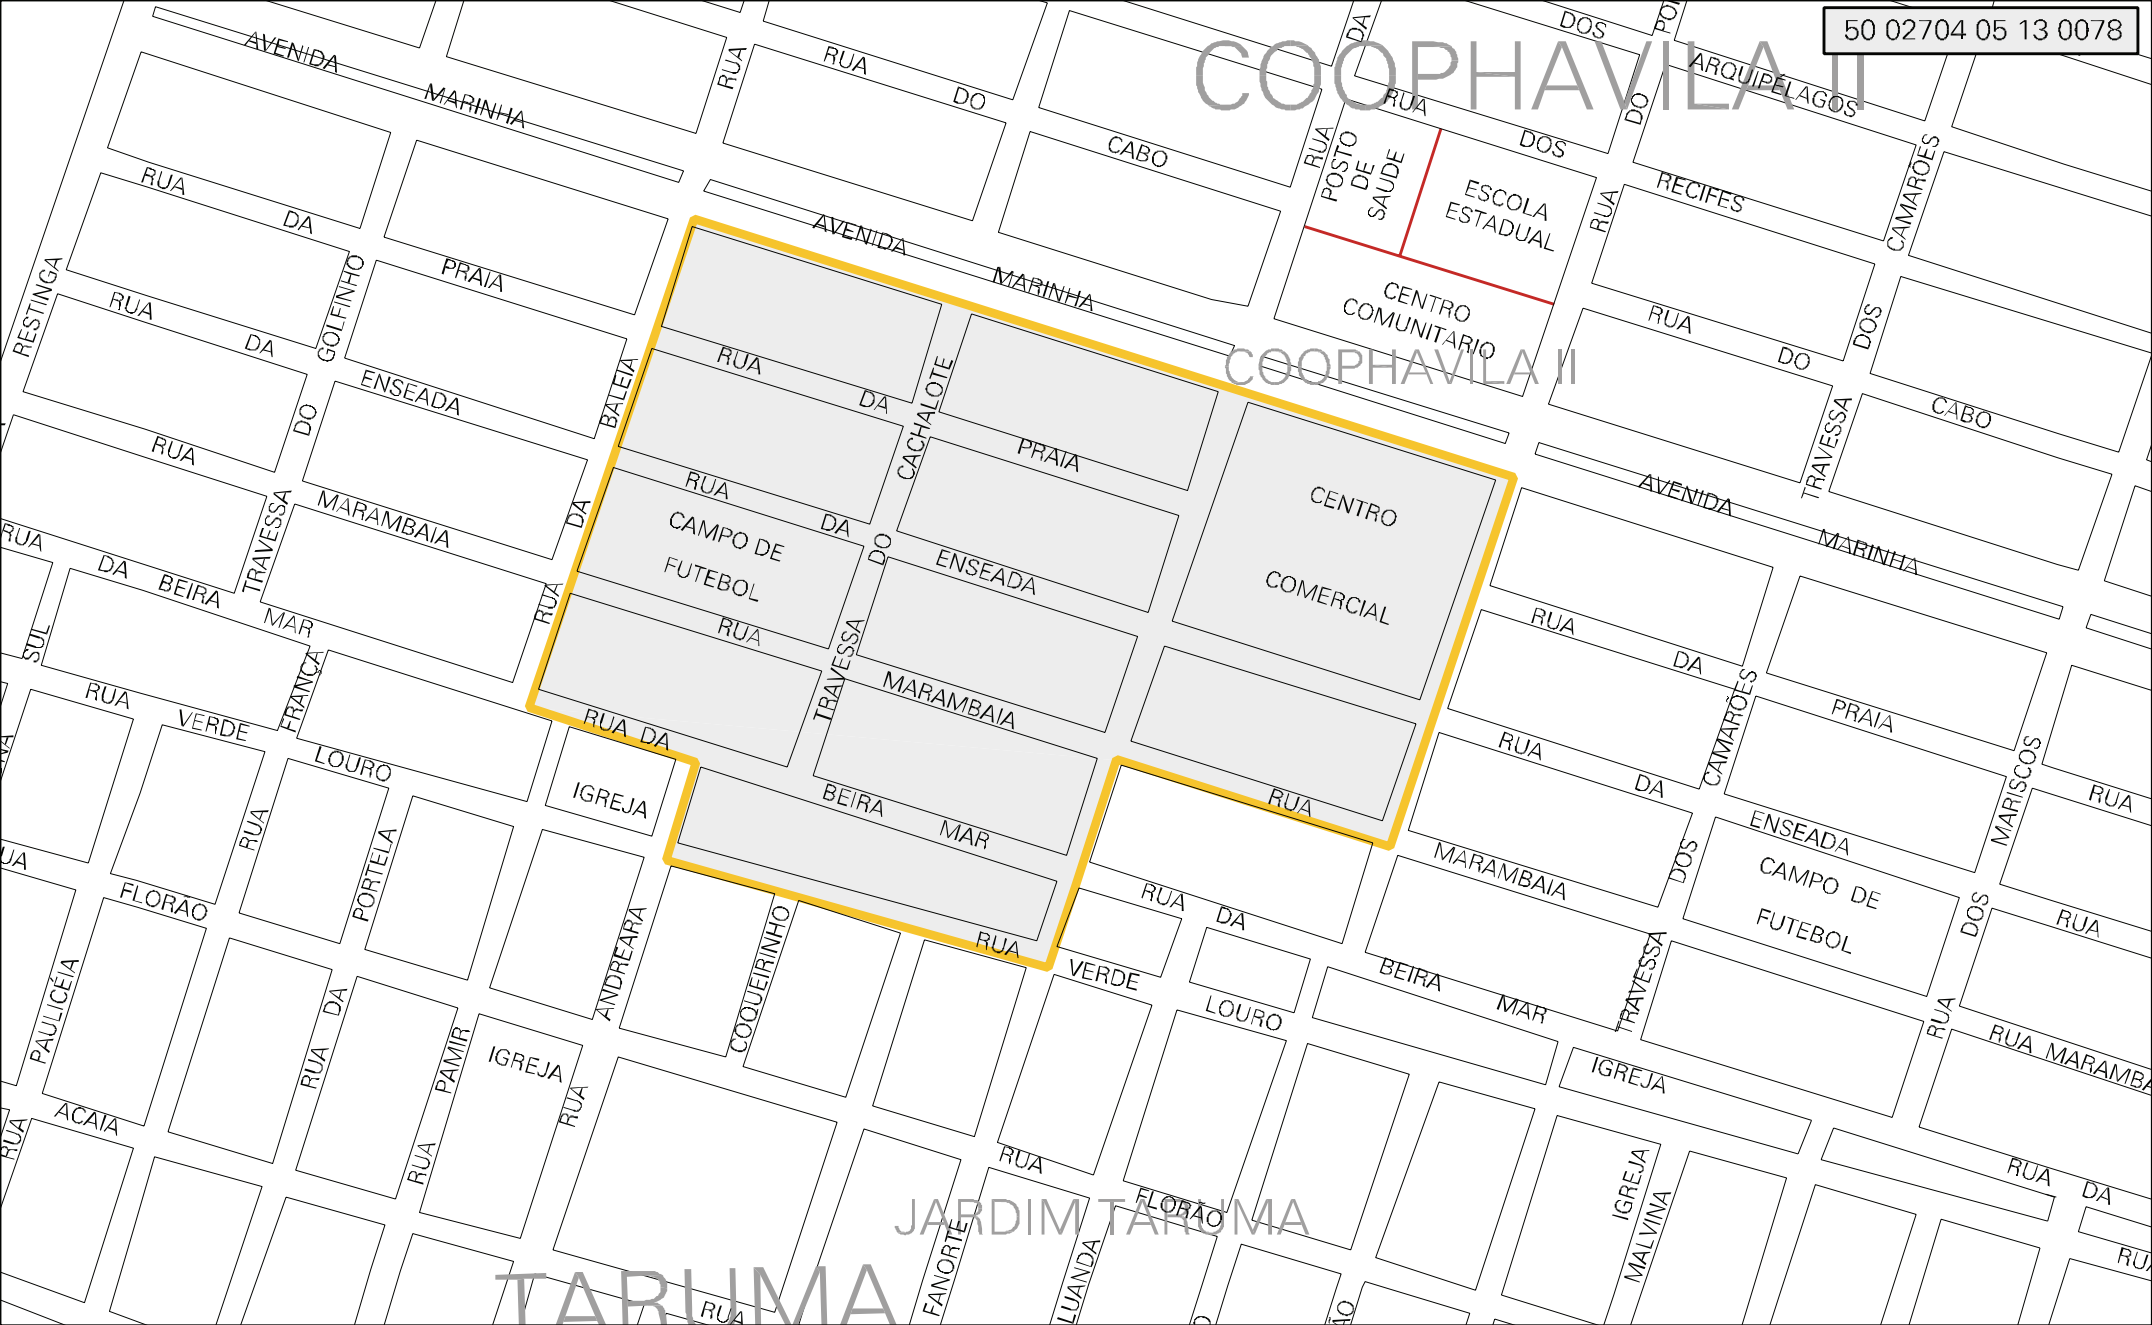

COOPHAVILA II

COOPHAVILA II

JARDIM TARUMA

TARUMA

MUNICIPIO: 02704 - CAMPO GRANDE
 DISTRITO: 05 - CAMPO GRANDE
 SUBDISTRITO: 13 - REGIÃO URBANA DO LAGOA
 SETOR: 0078 SITUACAO: 10
 BAIRRO: 056 - COOPHAVILA II

ESTADO DO MATO GROSSO DO SUL
 MAPA DE SETOR URBANO - MSU
 ESCALA: 1 : 4291