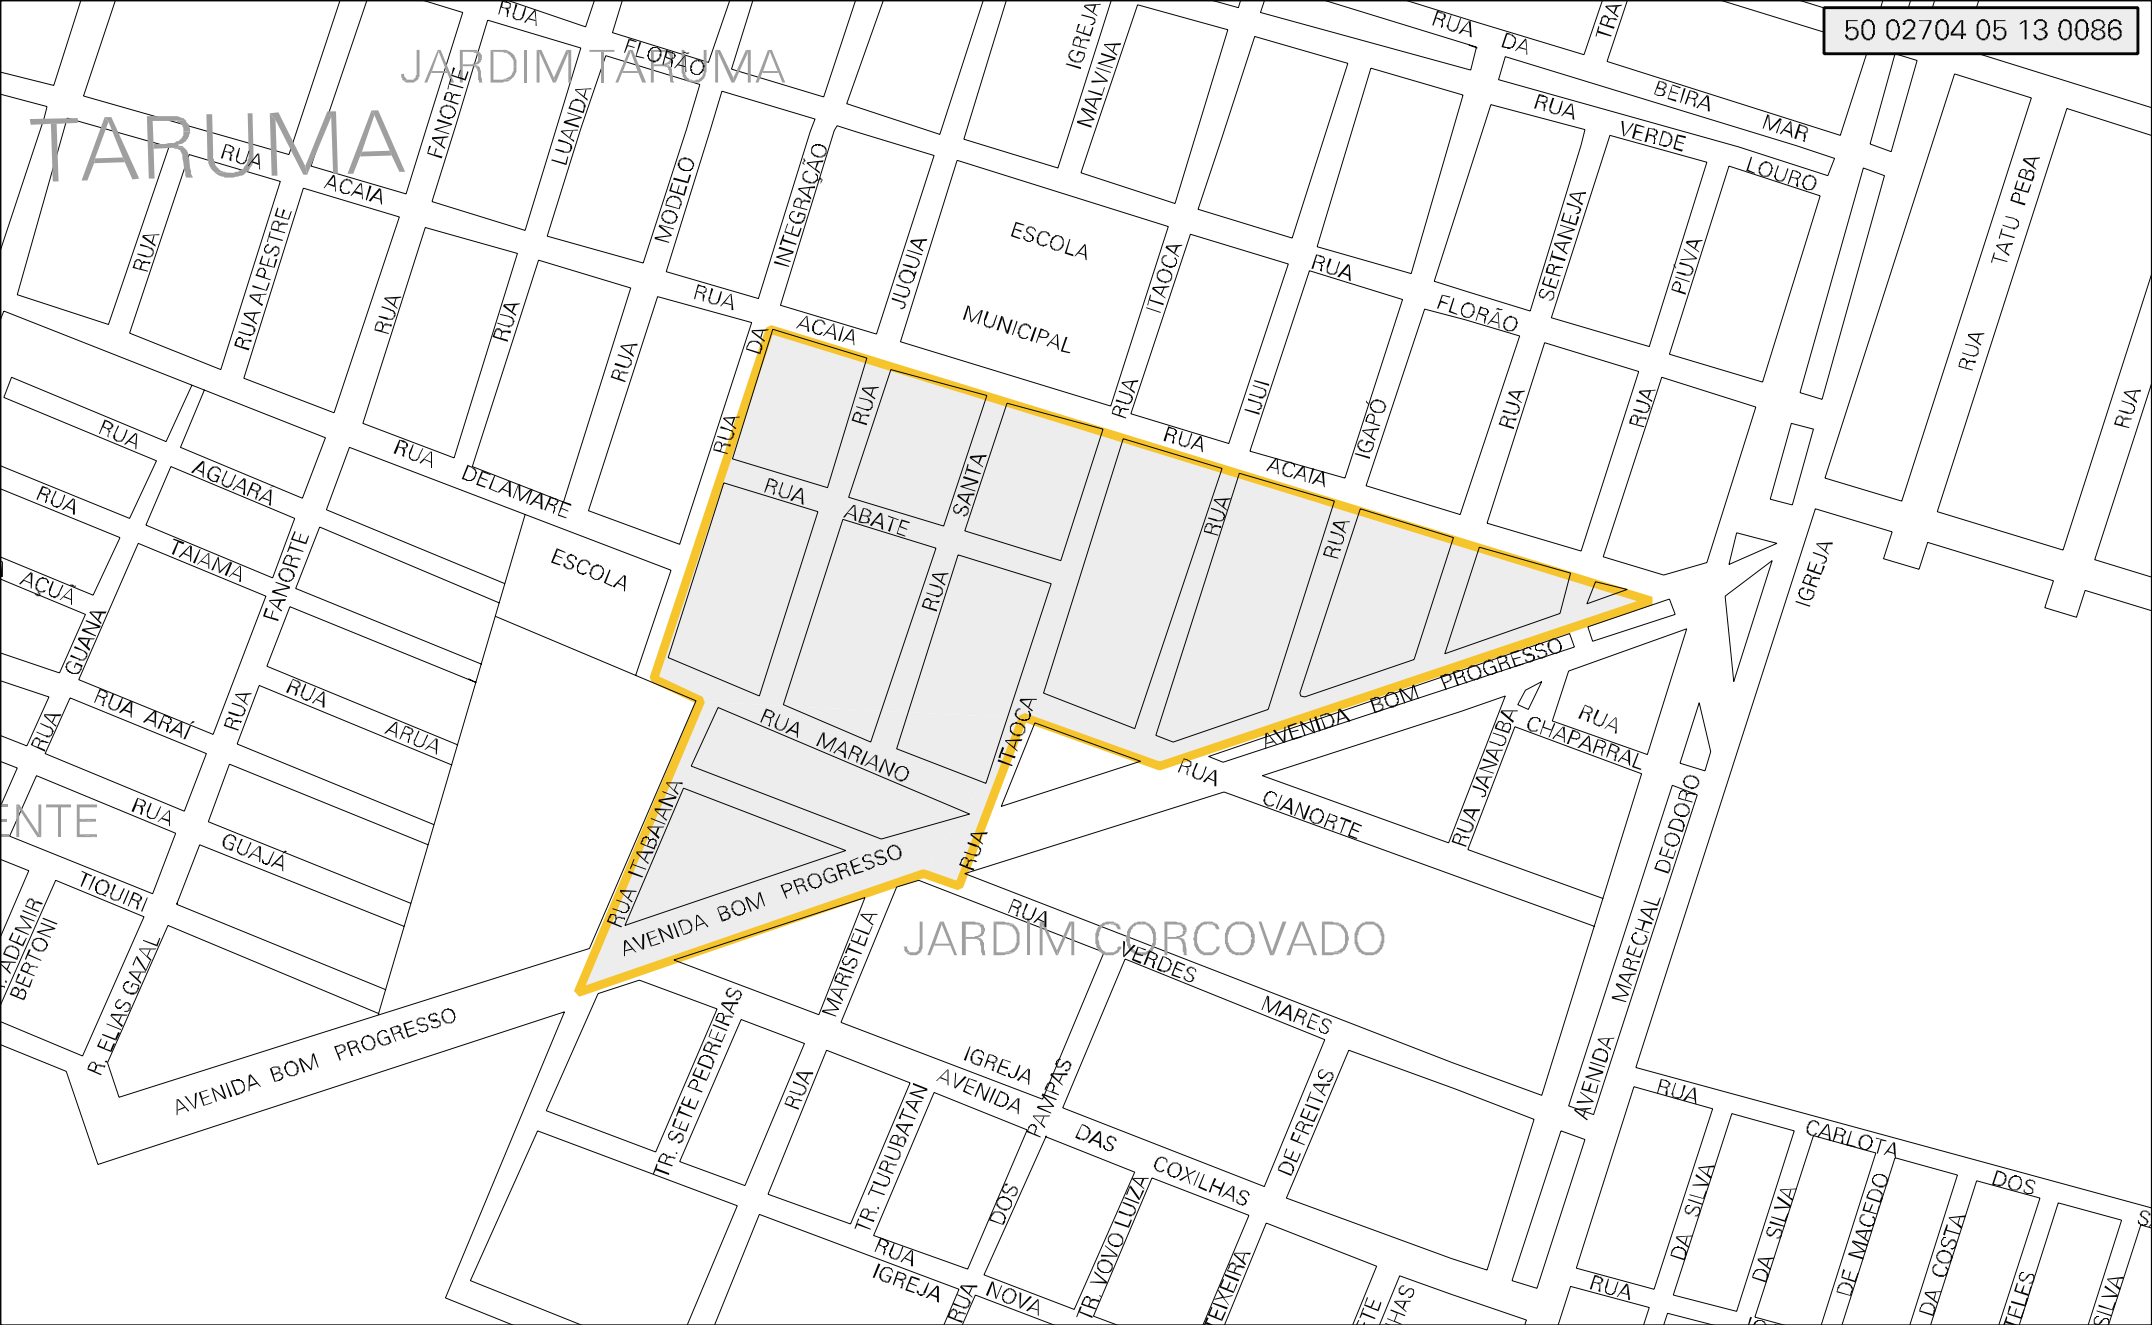

TARUMÁ

JARDIM TARUMÁ

JARDIM CORCOVADO

MUNICÍPIO: 02704 - CAMPO GRANDE
 DISTRITO: 05 - CAMPO GRANDE
 SUBDISTRITO: 13 - REGIÃO URBANA DO LAGOA
 SETOR: 0086 SITUACAO: 10
 BAIRRO: 080 - TARUMÁ

ESTADO DO MATO GROSSO DO SUL
 MAPA DE SETOR URBANO - MSU
 ESCALA: 1 : 4627