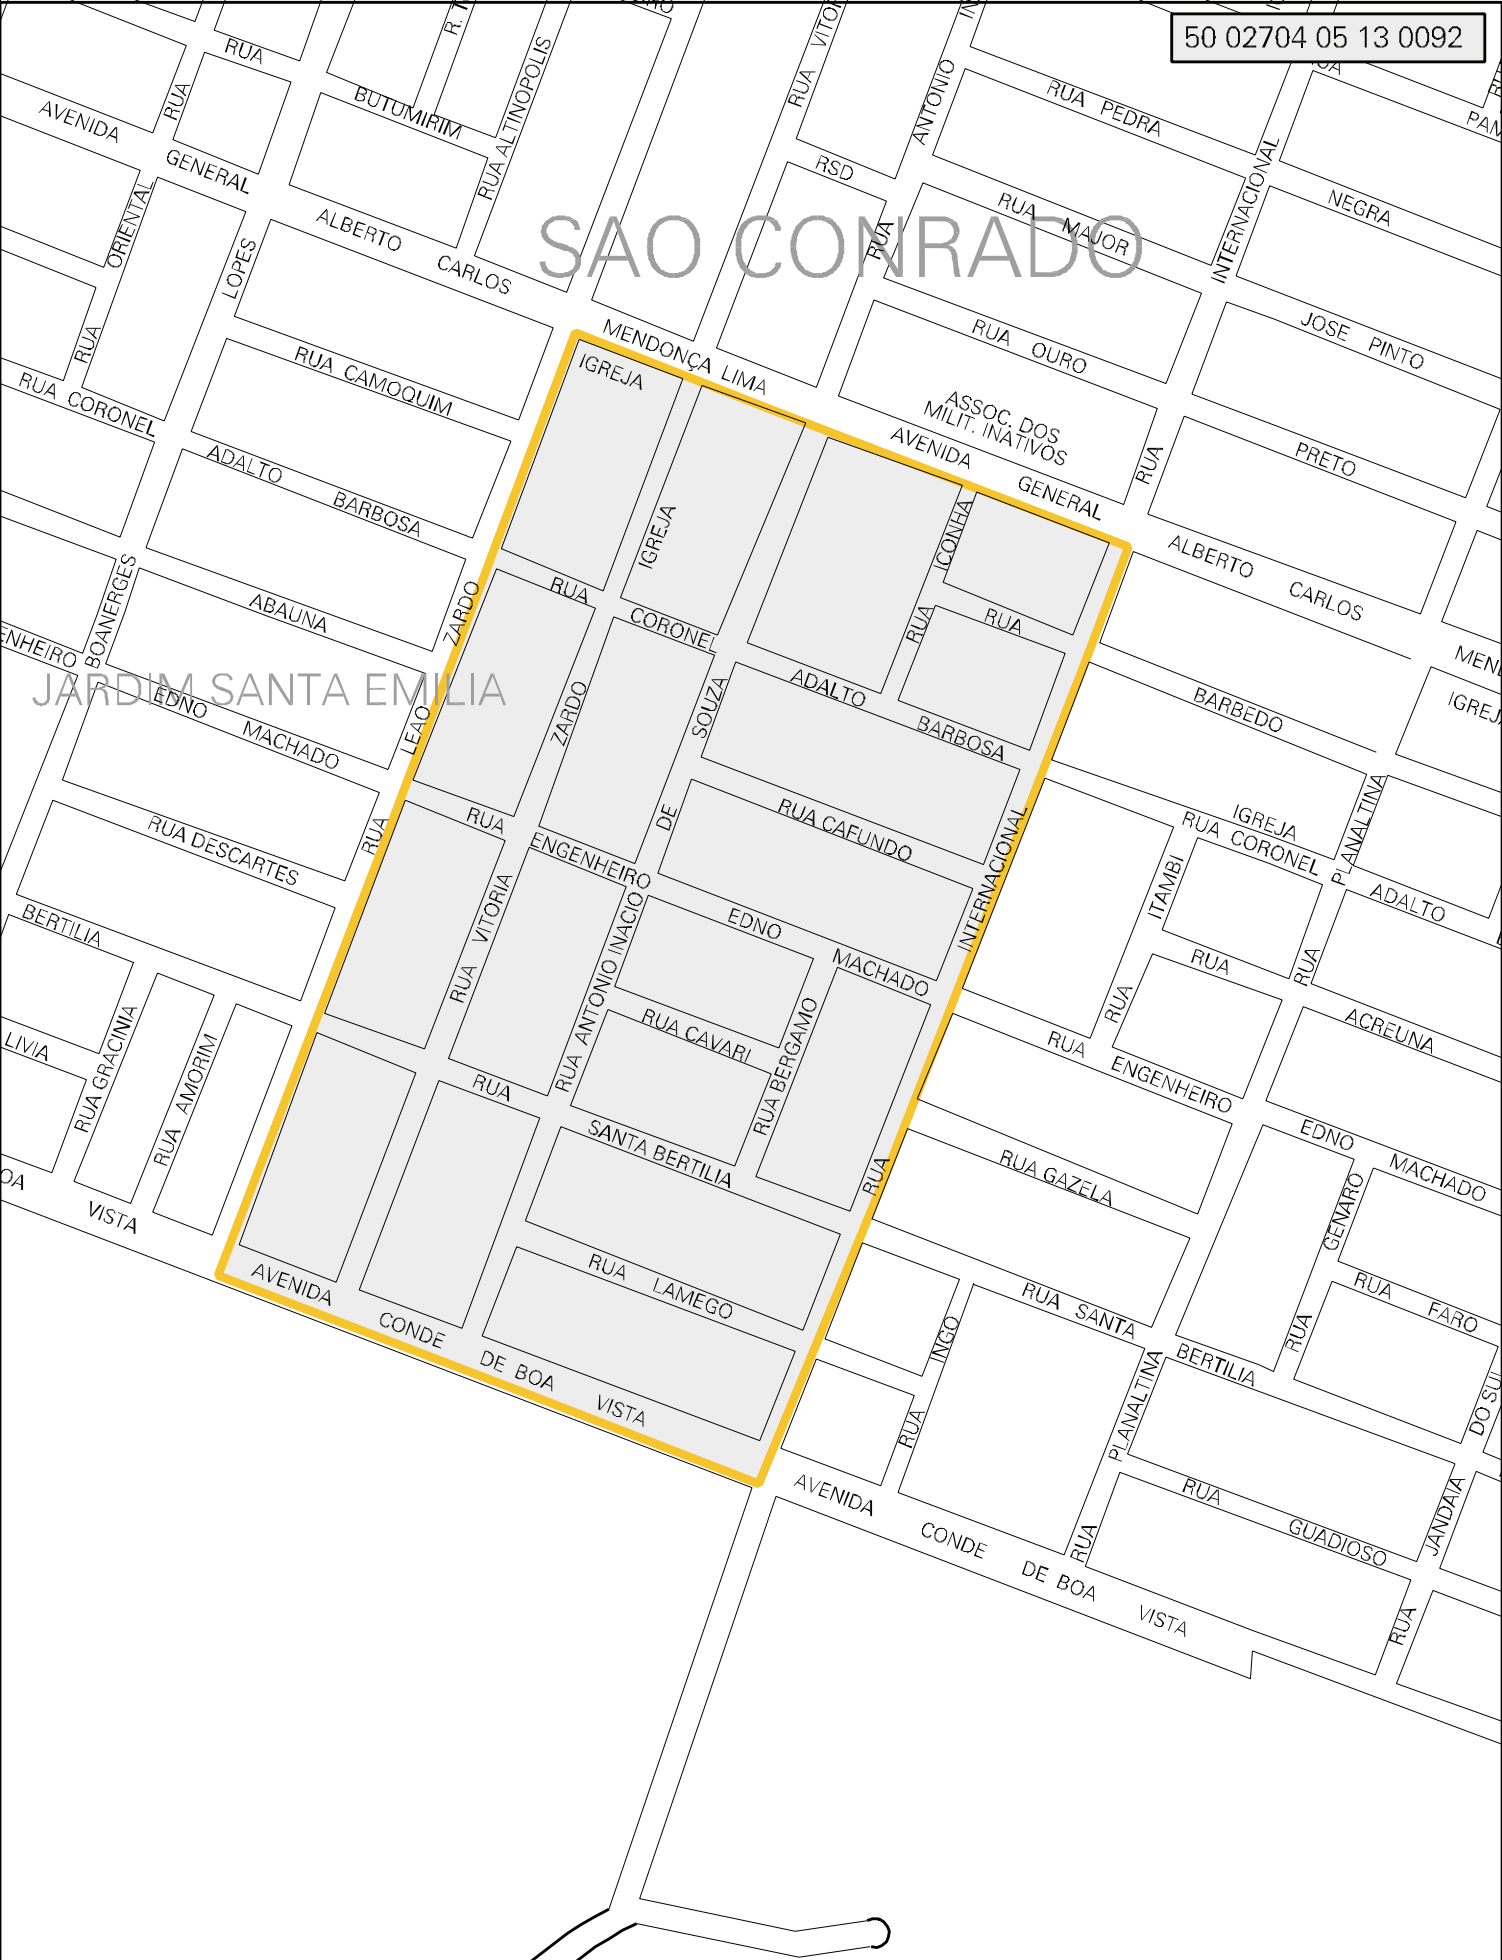

SÃO CONRADO

JARDIM SANTA EMÍLIA

MUNICÍPIO: 02704 - CAMPO GRANDE
 DISTRITO: 05 - CAMPO GRANDE
 SUBDISTRITO: 13 - REGIÃO URBANA DO LAGOA
 SETOR: 0092 SITUACAO: 10
 BAIRRO: 054 - SÃO CONRADO

ESTADO DO MATO GROSSO DO SUL
 MAPA DE SETOR URBANO - MSU
 ESCALA: 1 : 4936