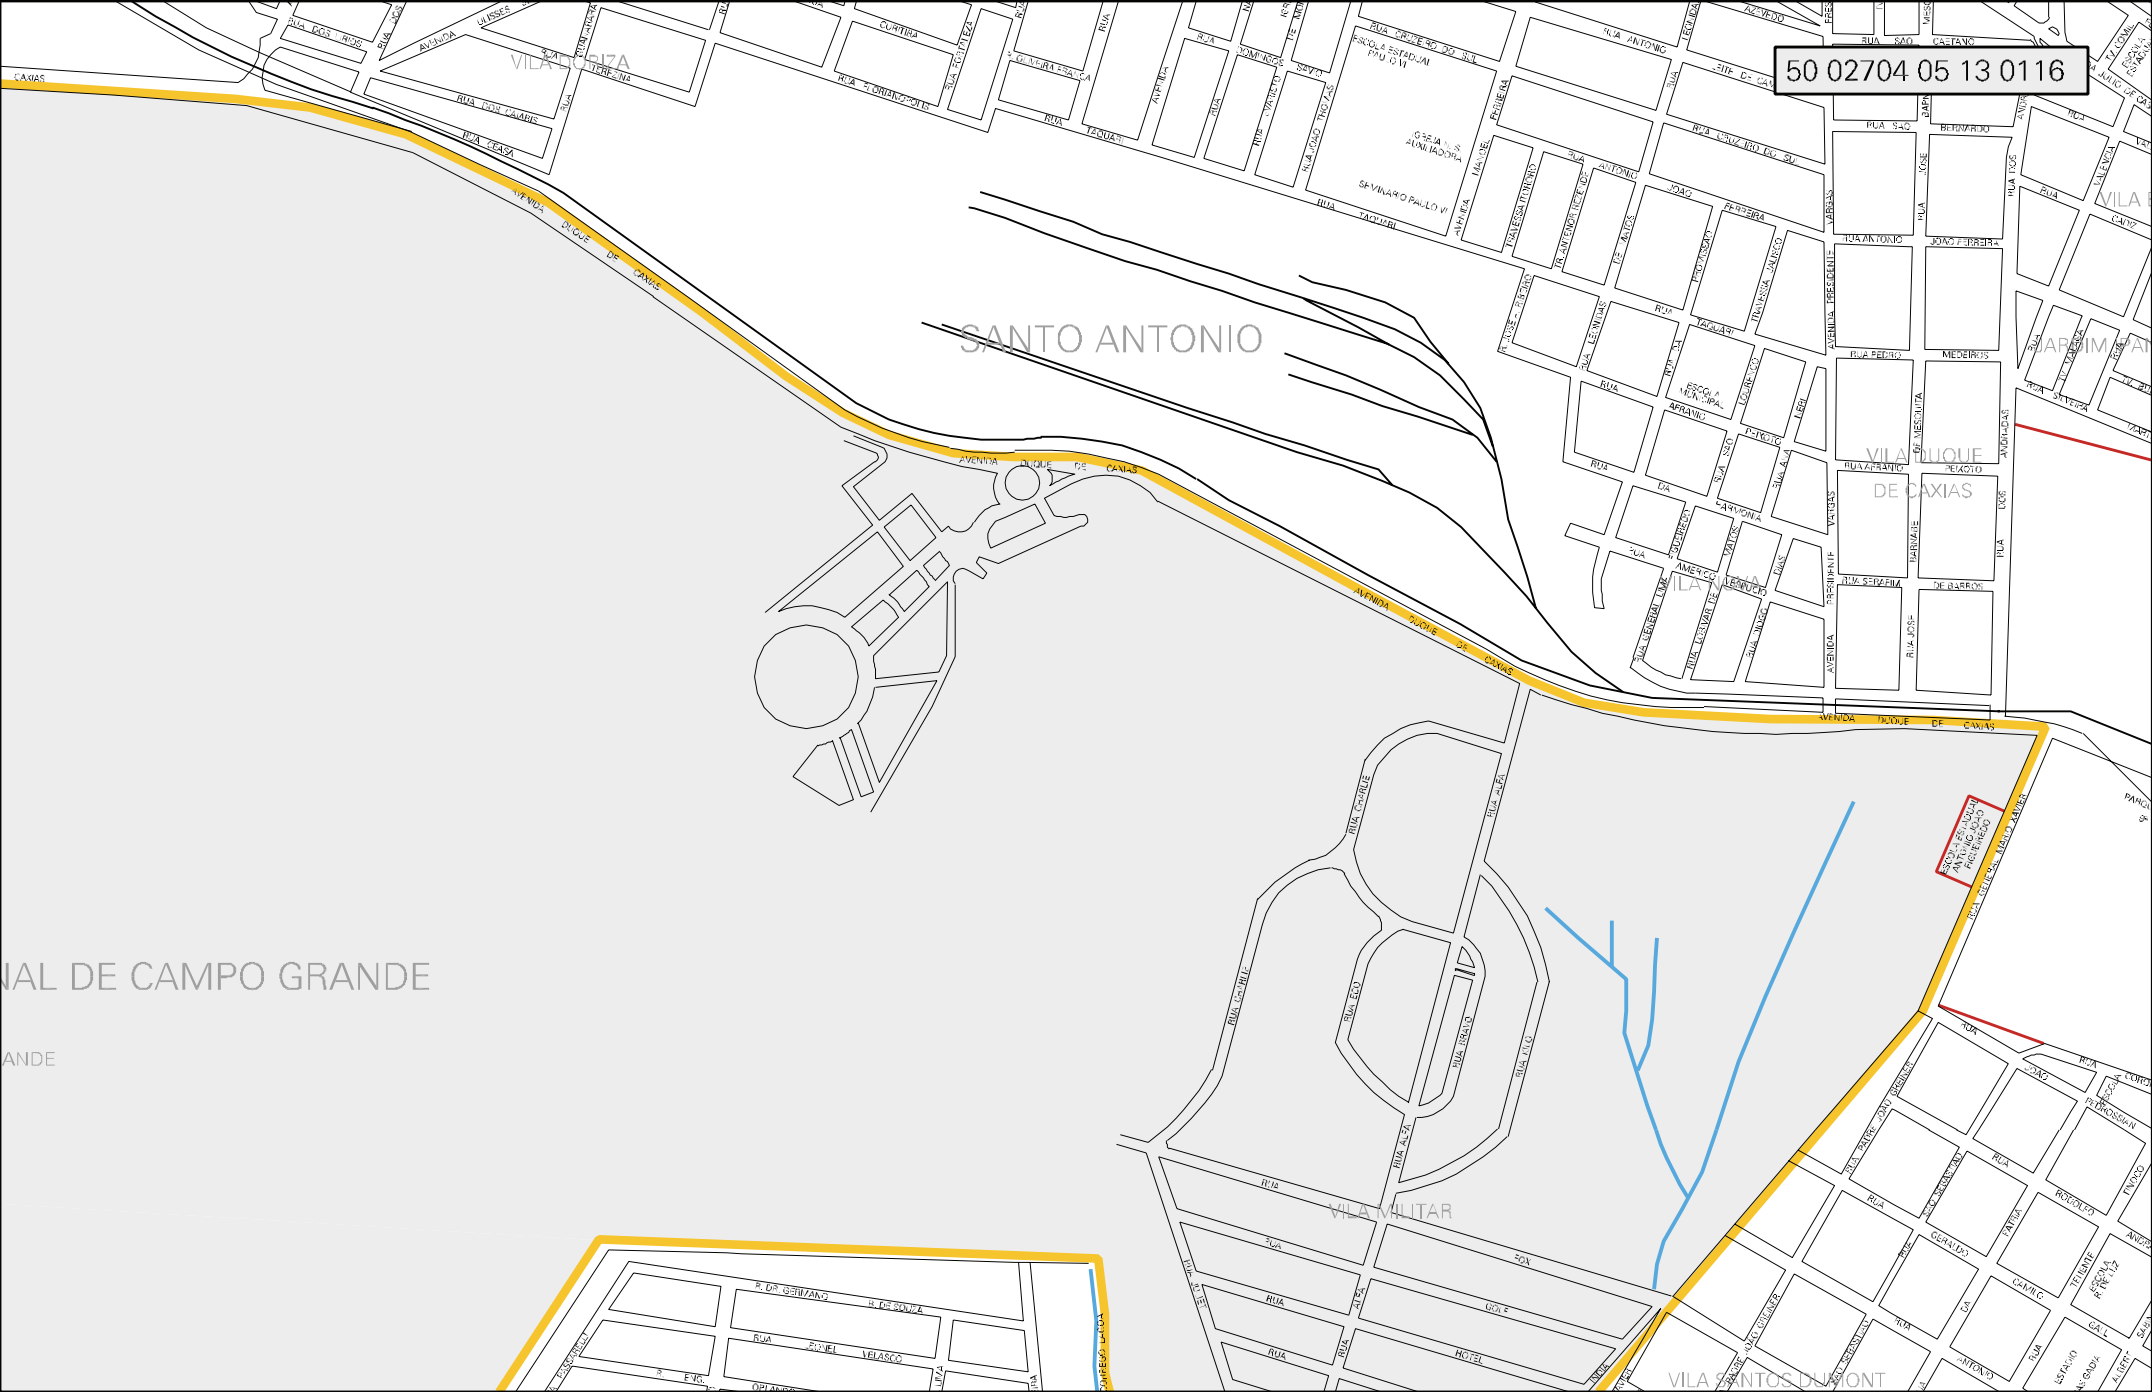

50 02704 05 13 0116

SANTO ANTONIO

VILA RIQUE
DE CAXIAS

VILA MILITAR

VILA ANTOS DUBONT

AL DE CAMPO GRANDE

ANDE

MUNICIPIO: 02704 - CAMPO GRANDE
DISTRITO: 05 - CAMPO GRANDE
SUBDISTRITO: 13 - REGIÃO URBANA DO LAGOA
SETOR: 0116 SITUACAO: 10
BAIRRO: 049 - TAVEIRÓPOLIS

ESTADO DO MATO GROSSO DO SUL
MAPA DE SETOR URBANO - MSU
ESCALA: 1 : 10964