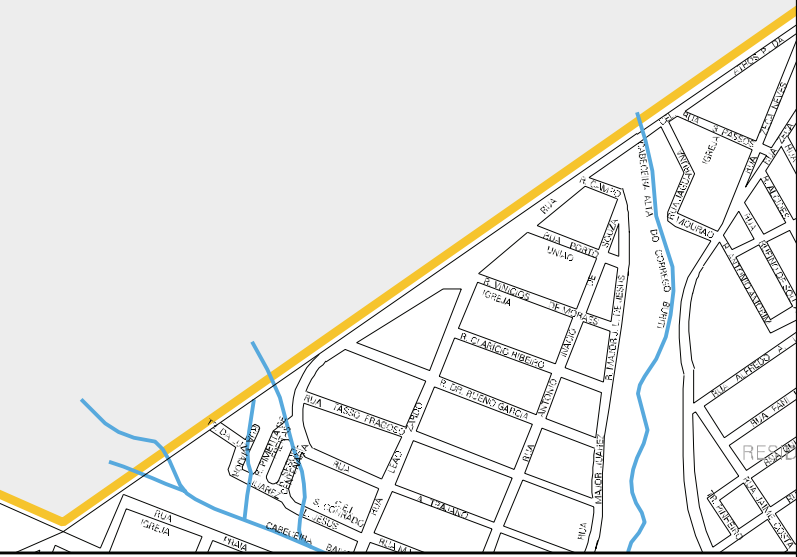

50 02704 05 13 0116

SANTO ANTONIO

VILA RIQUE
DE CAXIAS

VILA MILITAR

VILA ANTOS DUBONT

AL DE CAMPO GRANDE

ANDE

MUNICIPIO: 02704 - CAMPO GRANDE
DISTRITO: 05 - CAMPO GRANDE
SUBDISTRITO: 13 - REGIÃO URBANA DO LAGOA
SETOR: 0116 SITUACAO: 10
BAIRRO: 049 - TAVEIRÓPOLIS

ESTADO DO MATO GROSSO DO SUL
MAPA DE SETOR URBANO - MSU
ESCALA: 1 : 10964