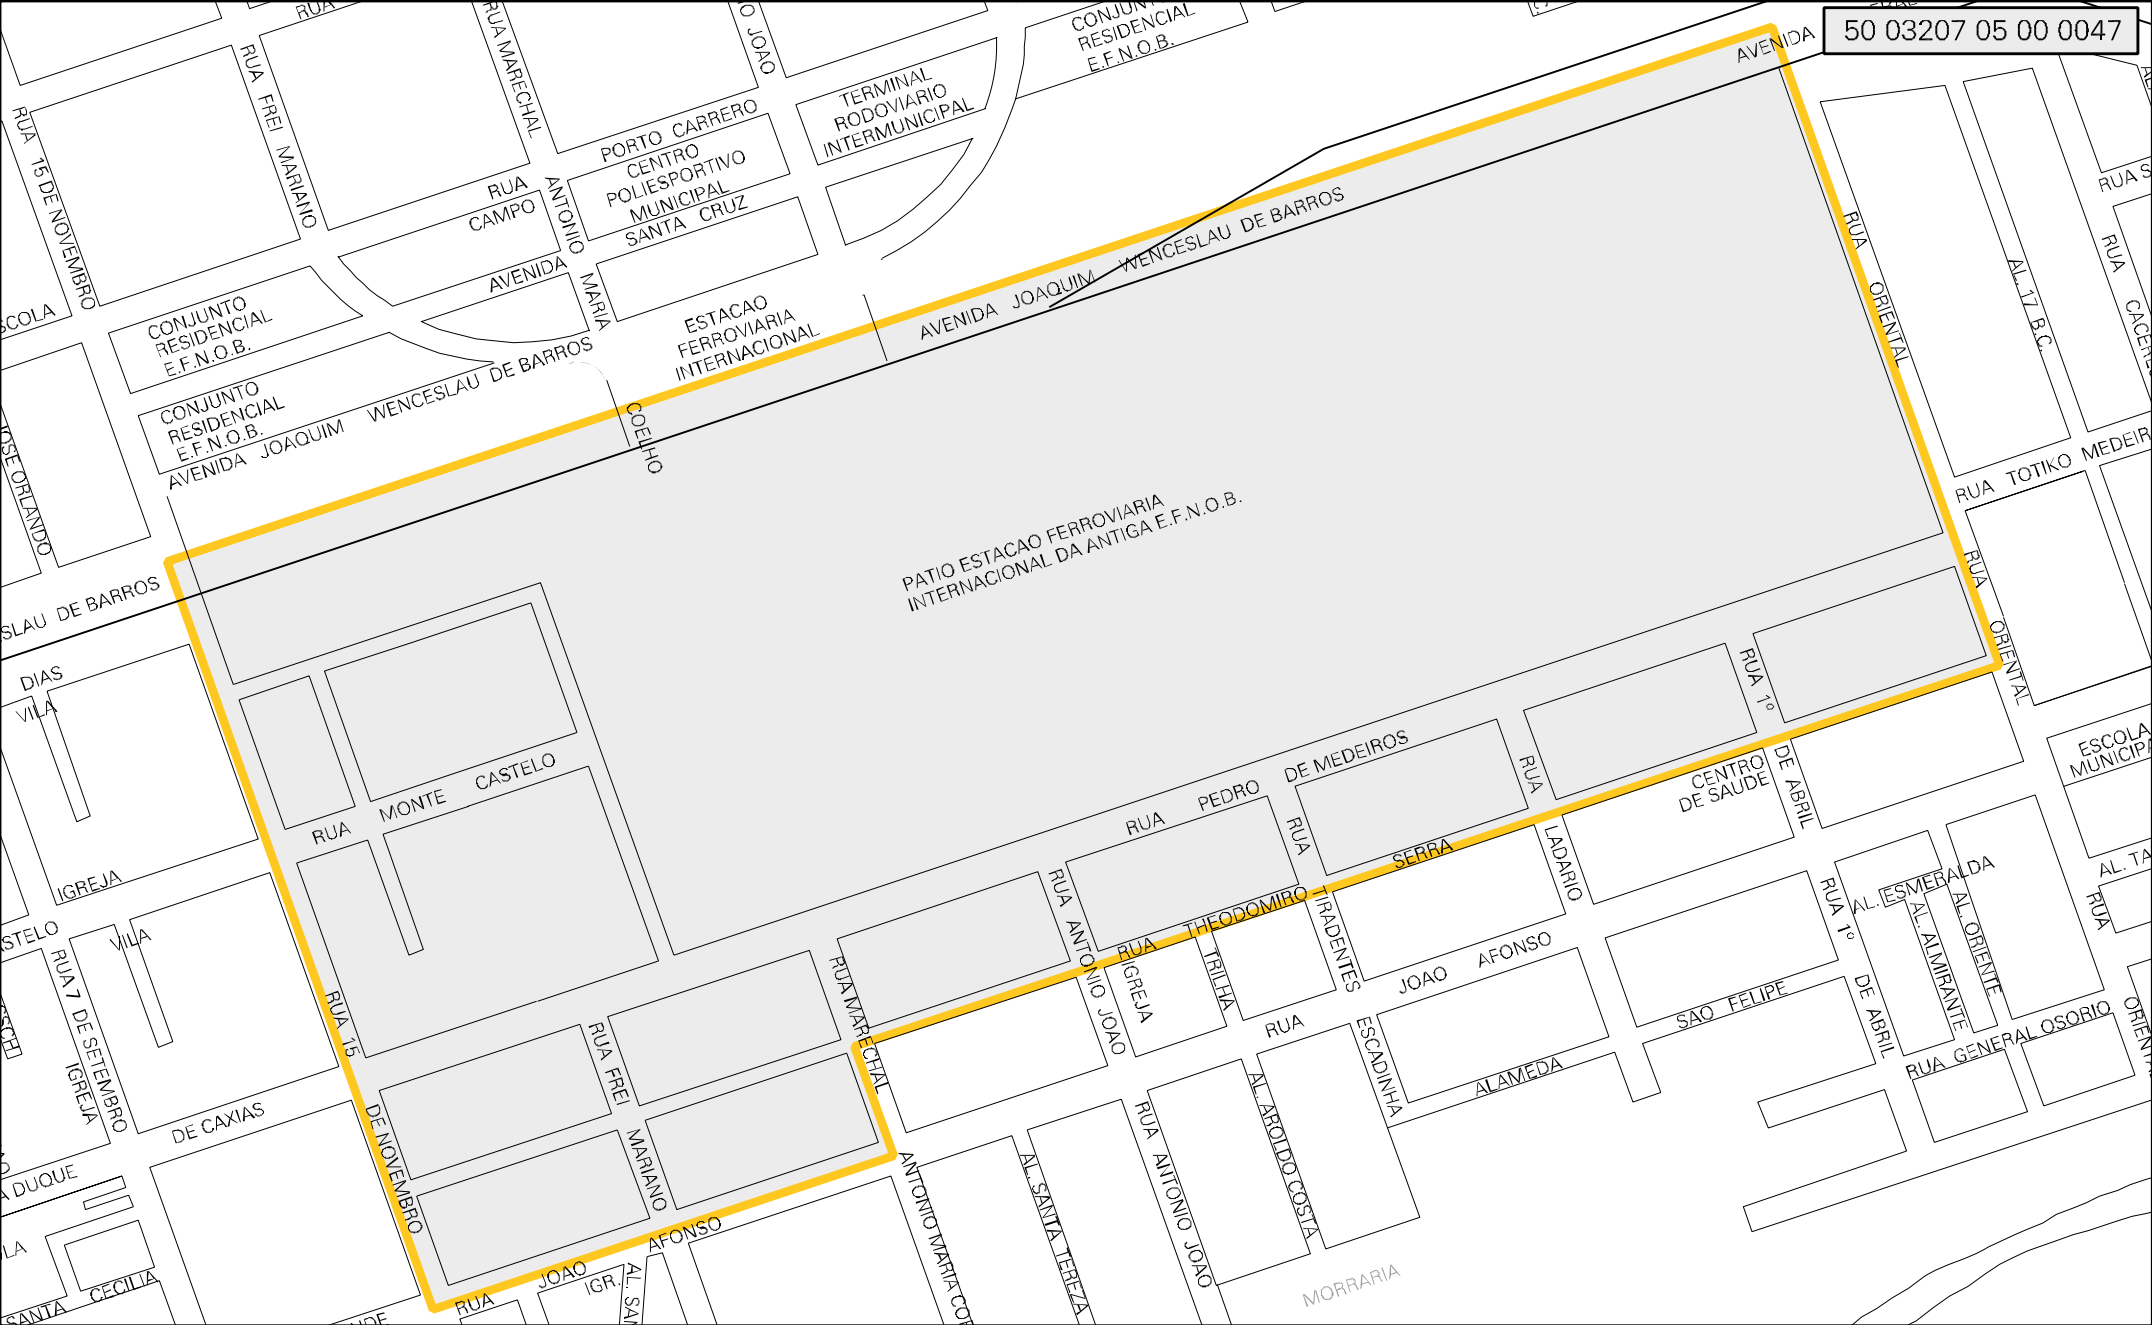

50 03207 05 00 0047

MUNICIPIO: 03207 - CORUMBÁ
DISTRITO: 05 - CORUMBÁ
SUBDISTRITO: 00
SETOR: 0047 SITUACAO: 10
BAIRRO: 010 - POPULAR VELHA

ESTADO DO MATO GROSSO DO SUL
MAPA DE SETOR URBANO - MSU
ESCALA: 1 : 5149