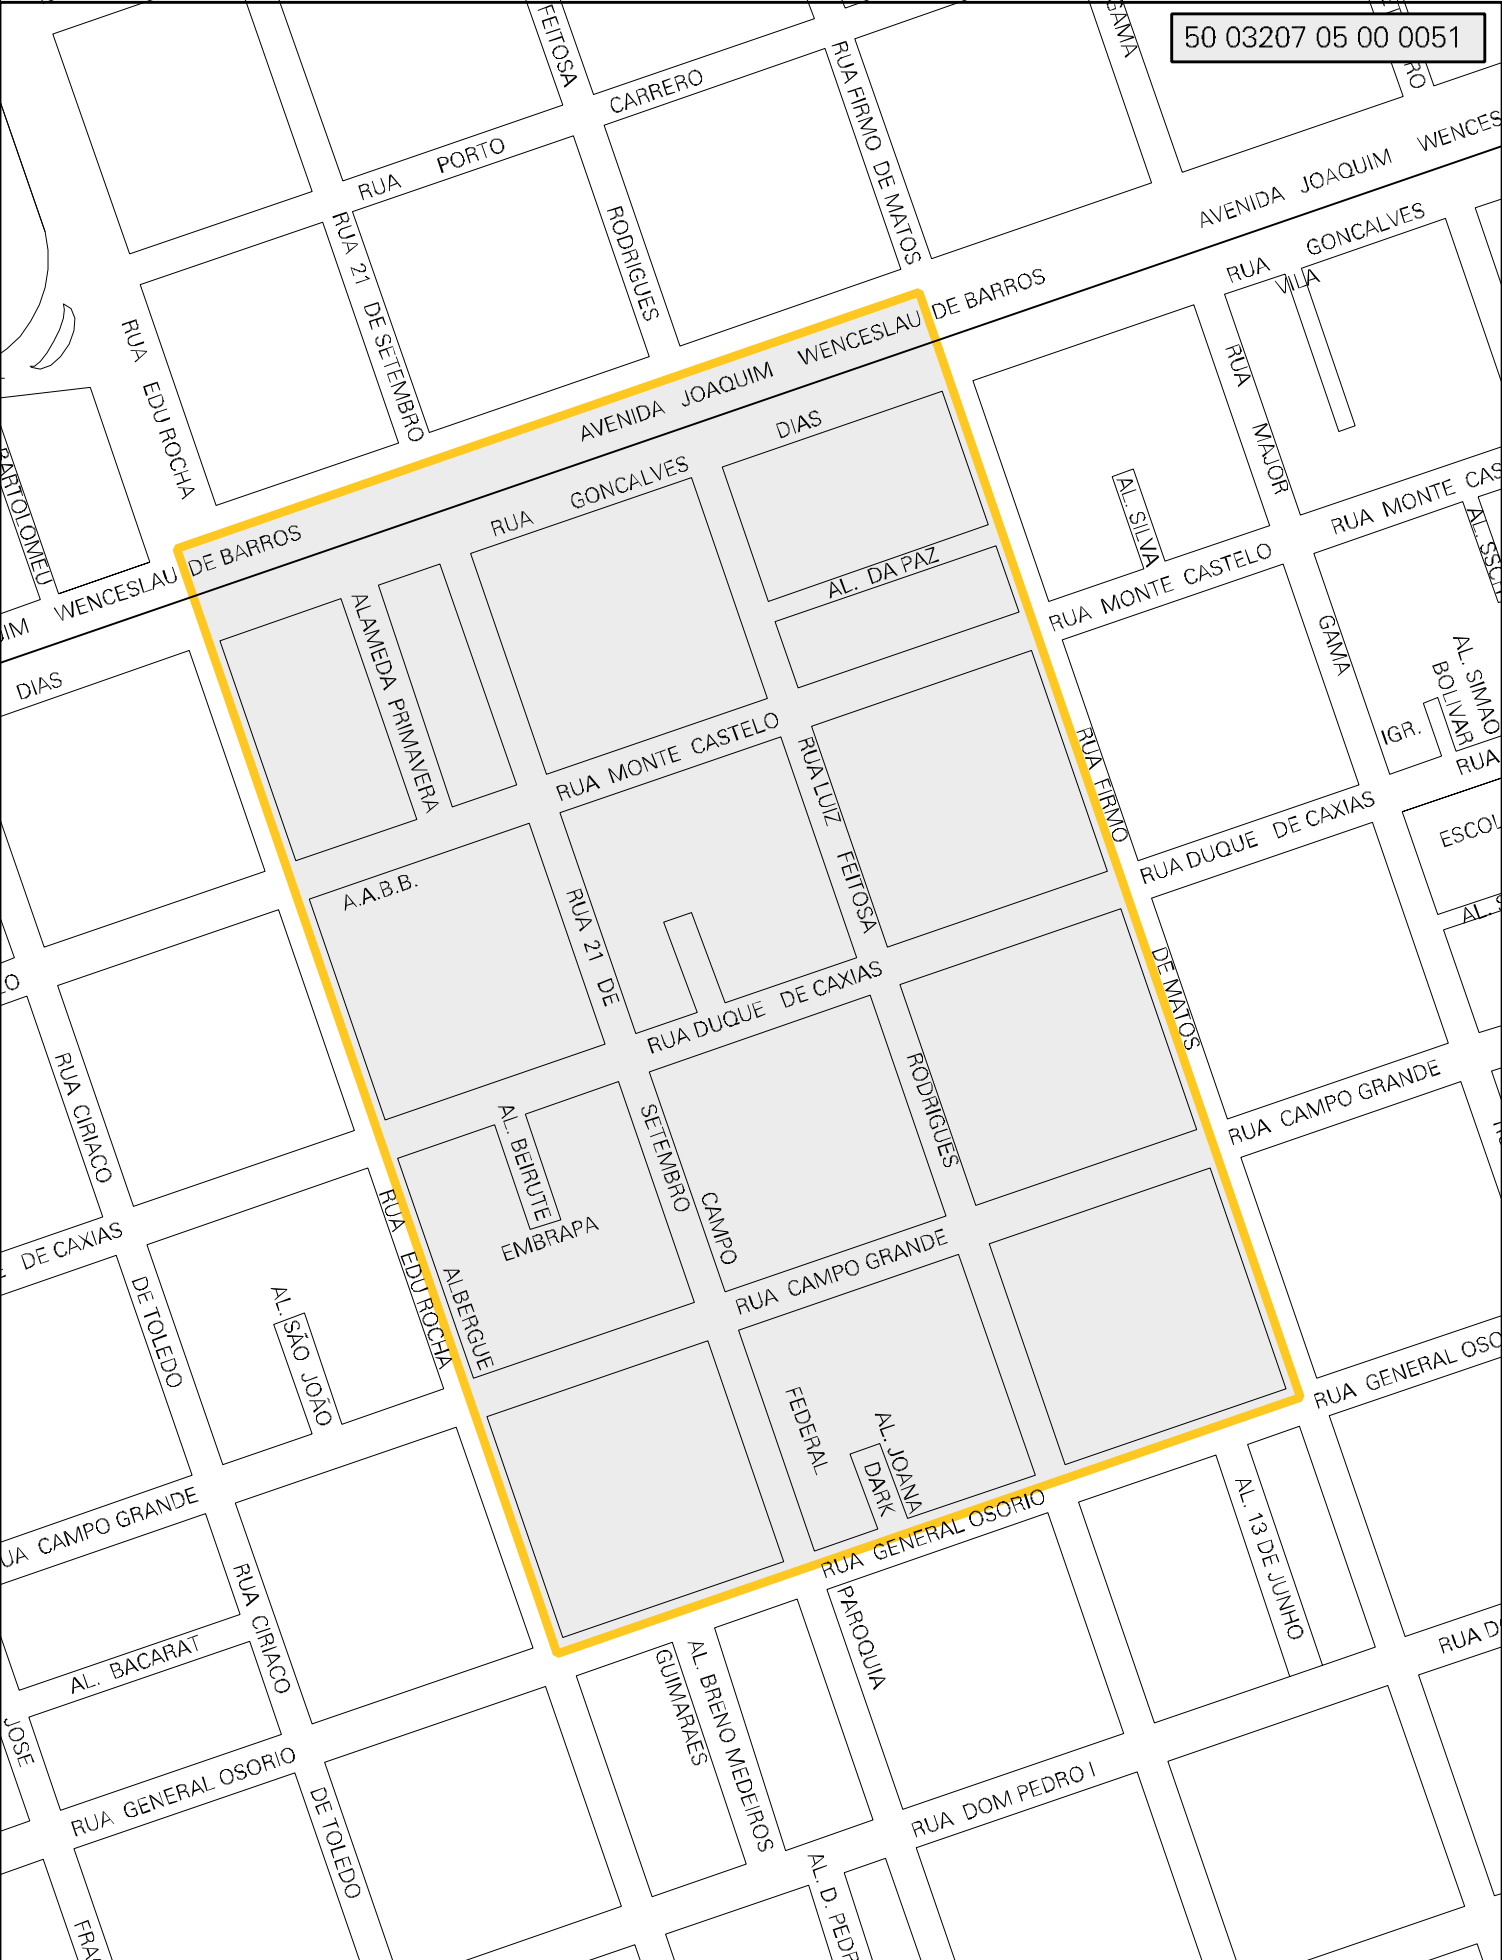

50 03207 05 00 0051

MUNICIPIO: 03207 - CORUMBÁ  
DISTRITO: 05 - CORUMBÁ  
SUBDISTRITO: 00  
SETOR: 0051 SITUAÇÃO: 10  
BAIRRO: 009 - NOSSA SENHORA DE FÁTIMA

ESTADO DO MATO GROSSO DO SUL  
MAPA DE SETOR URBANO - MSU  
ESCALA: 1 : 4694