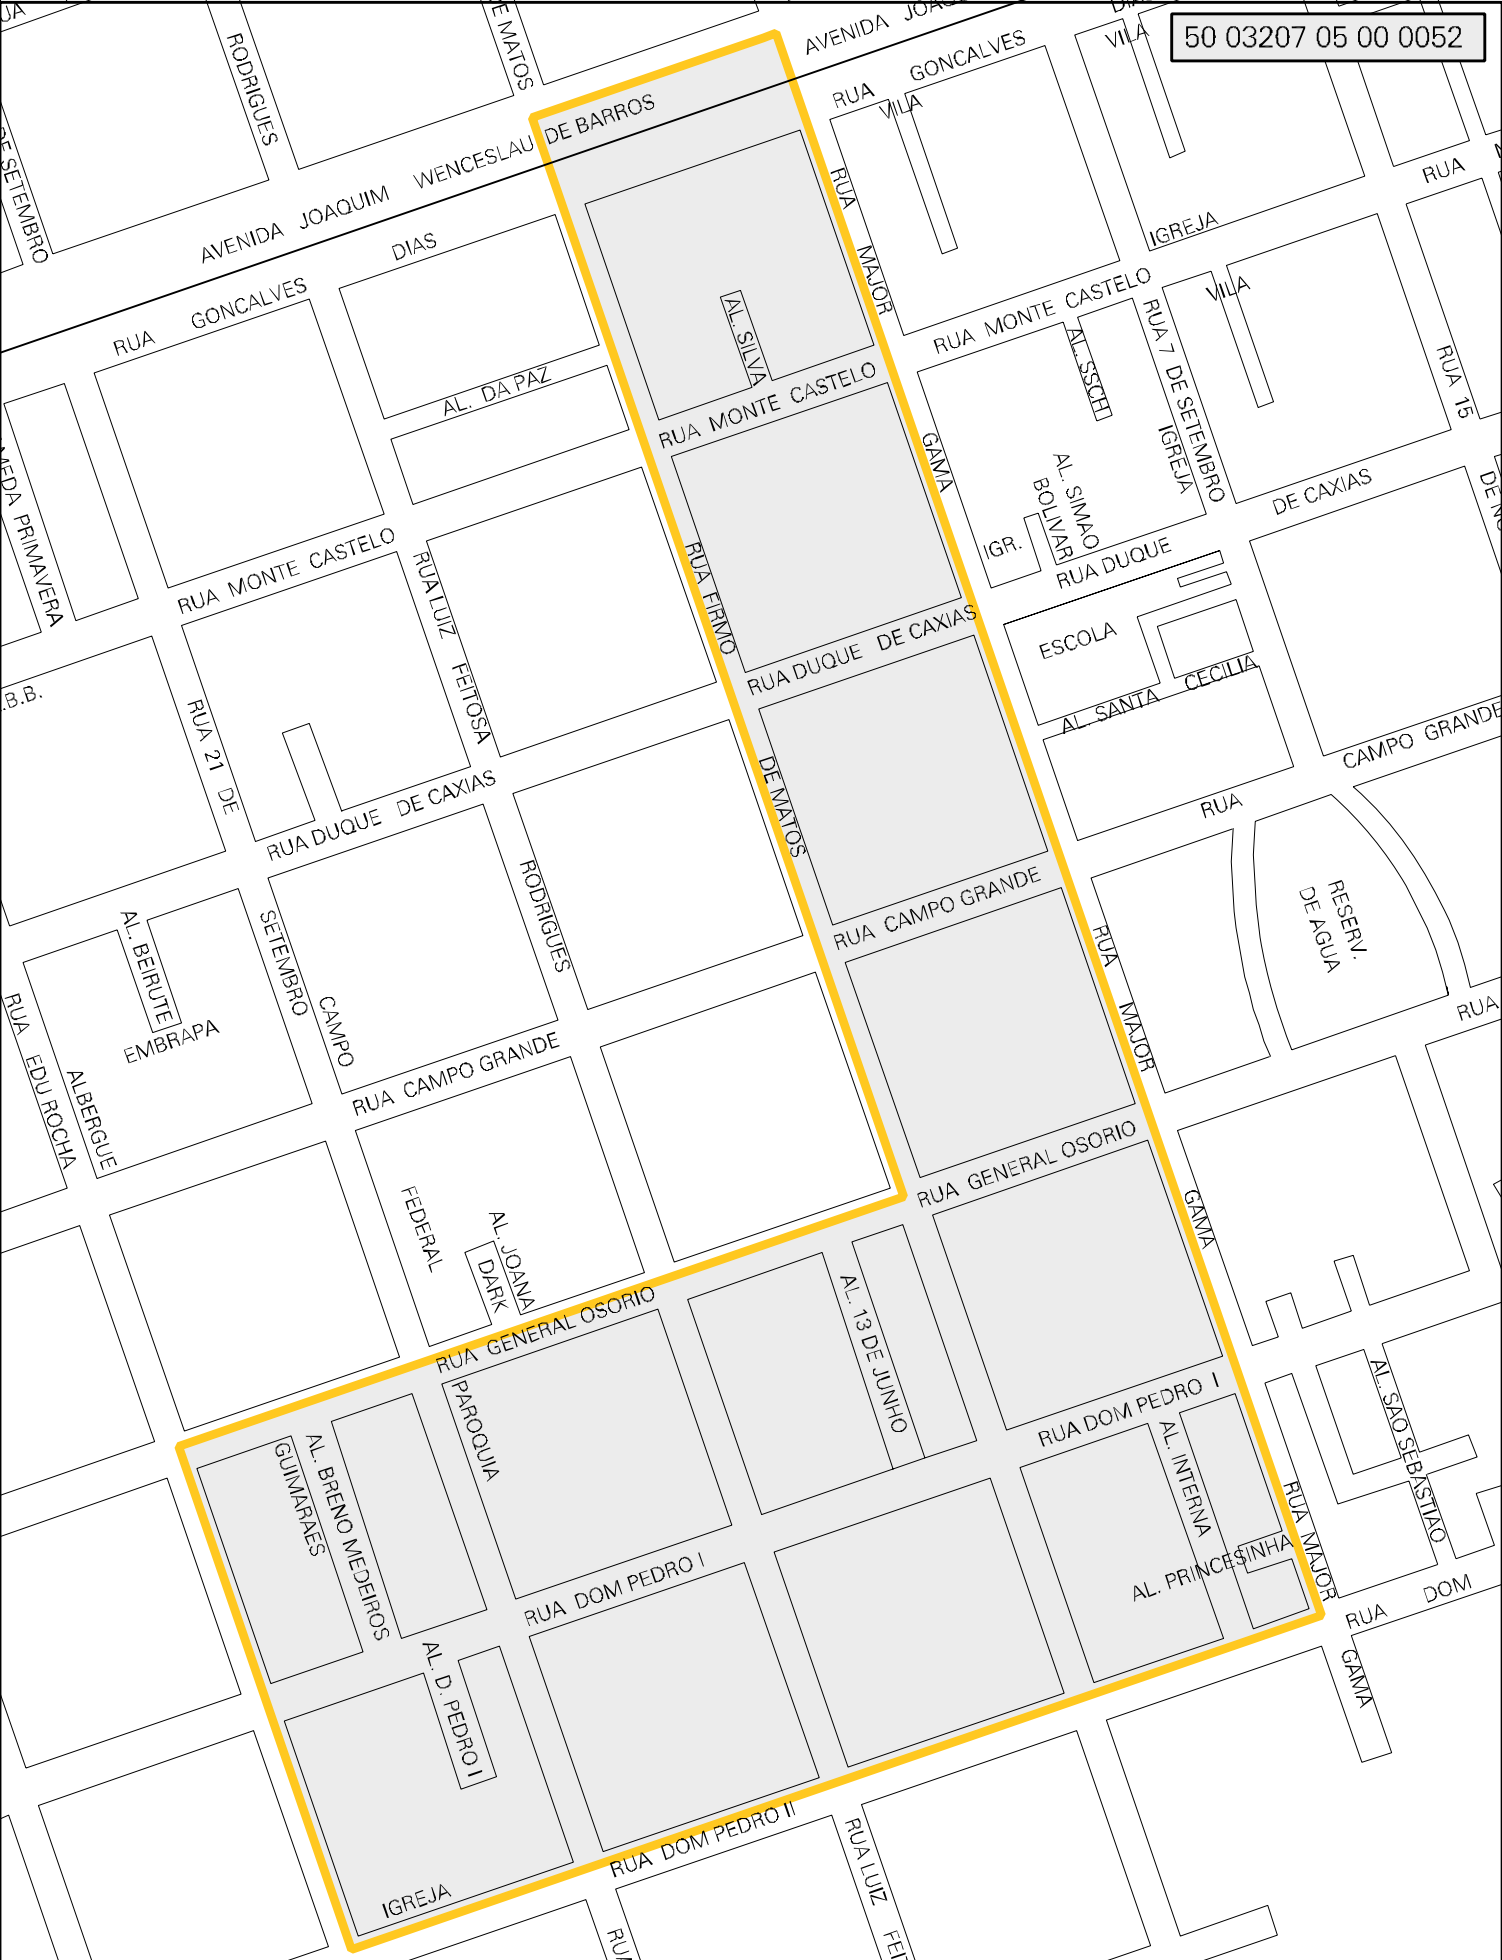

50 03207 05 00 0052

MUNICÍPIO: 03207 - CORUMBÁ
 DISTRITO: 05 - CORUMBÁ
 SUBDISTRITO: 00
 SETOR: 0052 SITUAÇÃO: 10
 BAIRRO: 009 - NOSSA SENHORA DE FÁTIMA

ESTADO DO MATO GROSSO DO SUL
 MAPA DE SETOR URBANO - MSU
 ESCALA: 1 : 4808