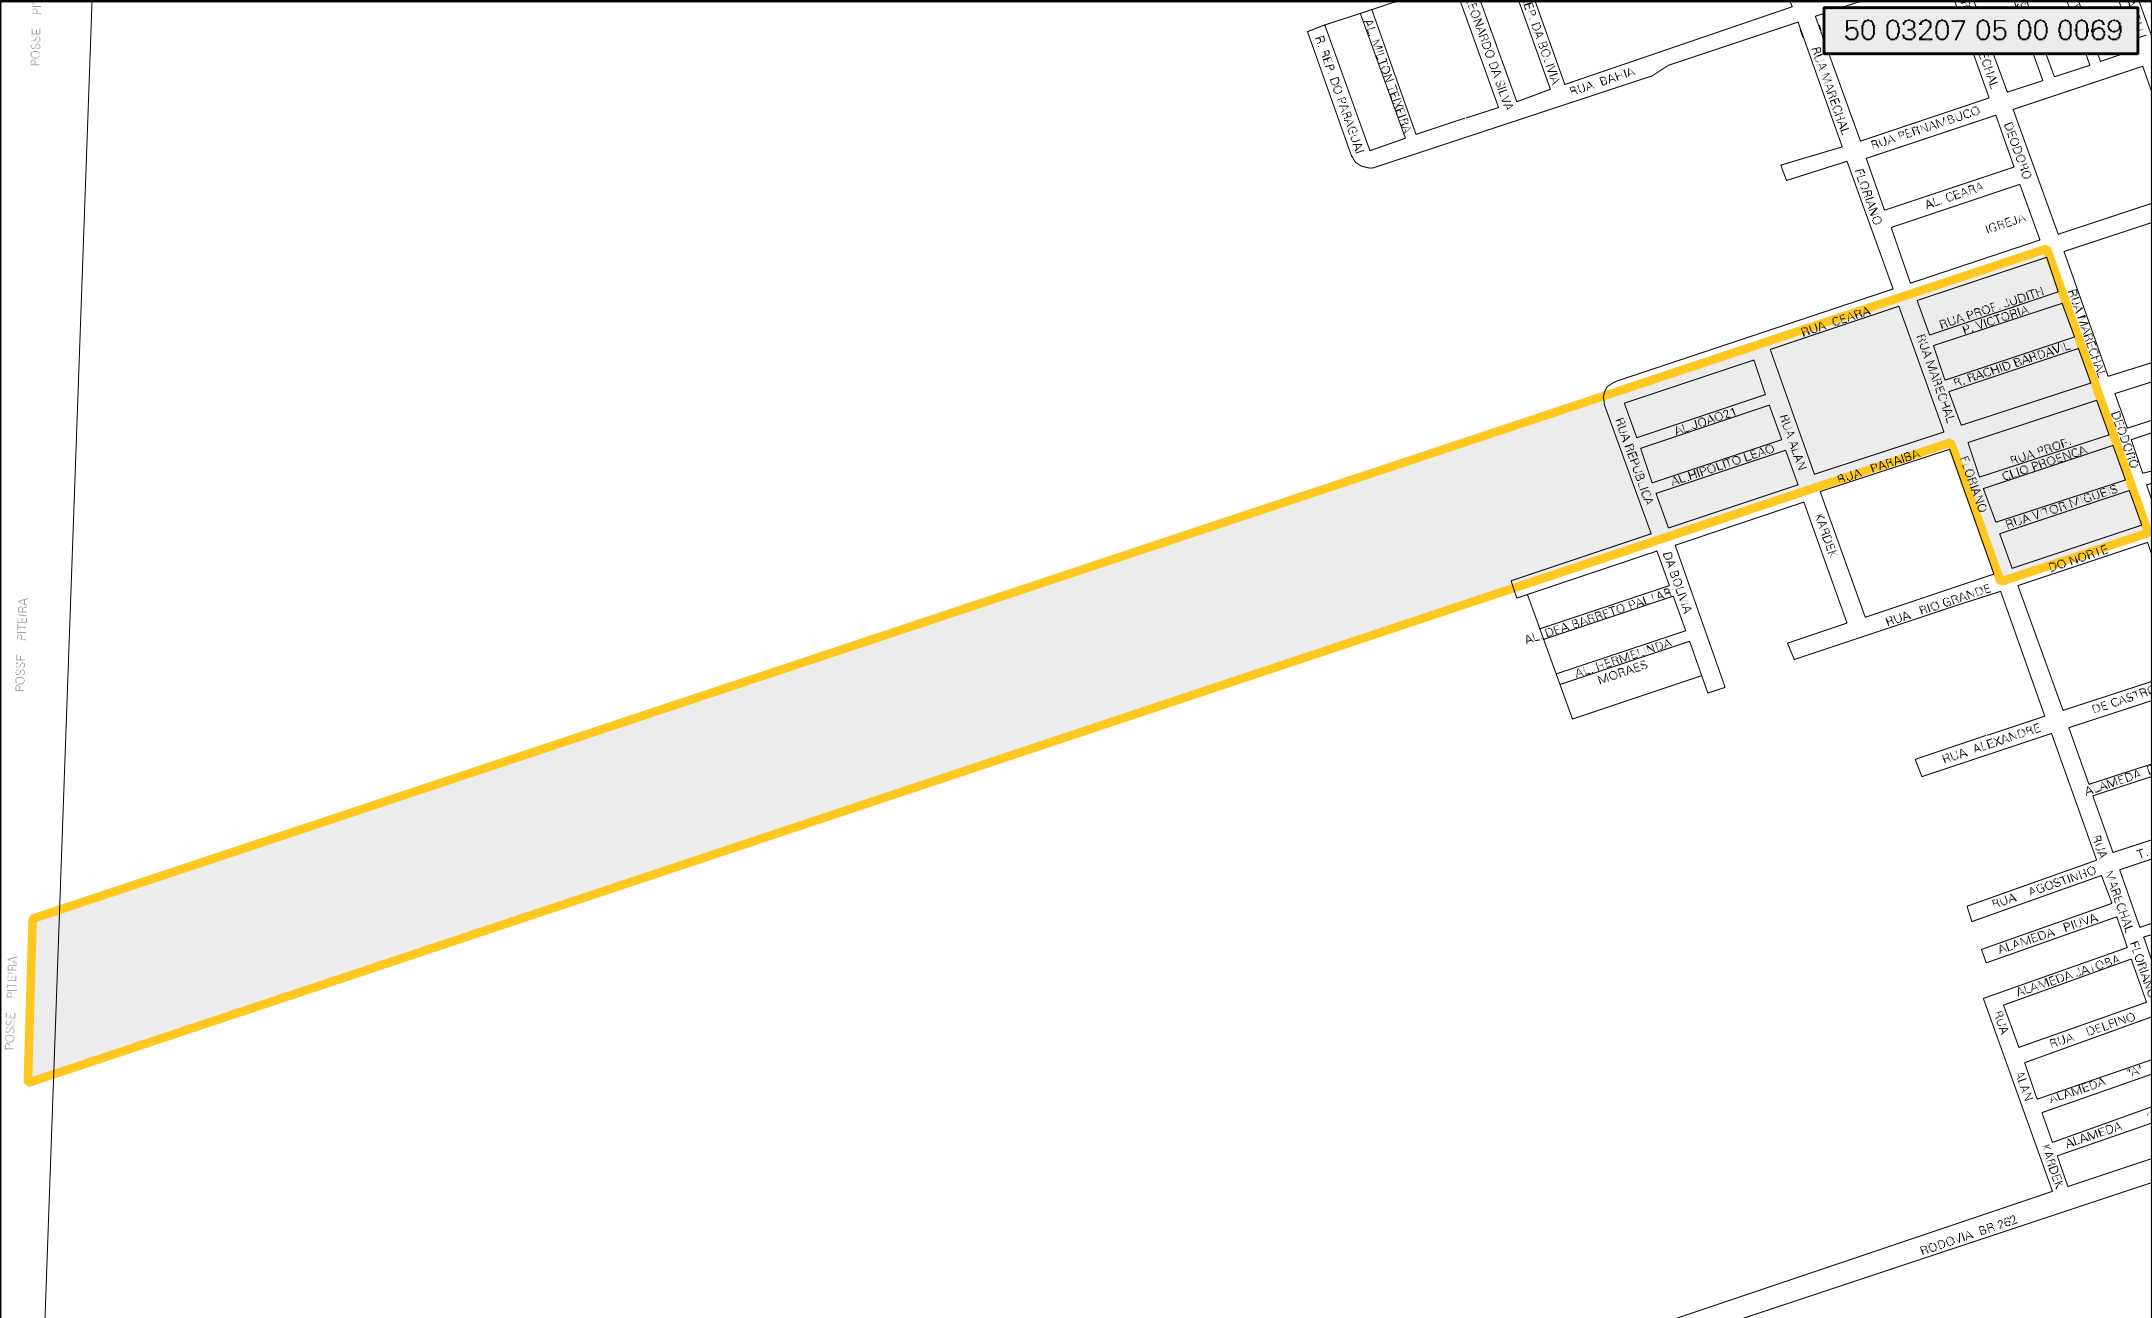

50 03207 05 00 0069

POSSE

POSSE - FITEIRA

POSSE - FITEIRA

MUNICIPIO: 03207 - CORUMBÁ  
 DISTRITO: 05 - CORUMBÁ  
 SUBDISTRITO: 00  
 SETOR: 0069 SITUACAO: 10  
 BAIRRO: 018 - NOVA CORUMBÁ

ESTADO DO MATO GROSSO DO SUL  
 MAPA DE SETOR URBANO - MSU  
 ESCALA: 1 : 8014