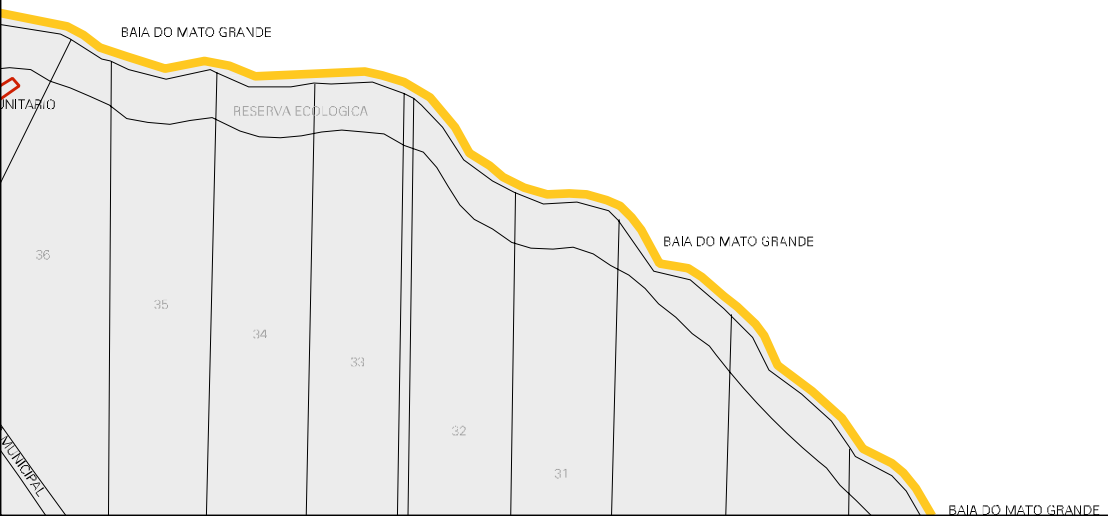

FAZENDA MONJOLINHO
DE ARINHO
PINTO DE FIGUEIREDO

PARA CORCUBA

RESERVA ECOLÓGICA

BAIA DO MATO GRANDE

RESERVA ECOLÓGICA

RESERVA ECOLÓGICA, BAIA DO MATO GRANDE

ESTRADA MUNICIPAL

CENTRO COM

ESTRADA

FAZENDA SANTA RITA
DE ANTONIO PEDRO DE BARROS

FAZENDA SANTO ANTONIO
DE IGNACIO
MASCONELOS FILHO