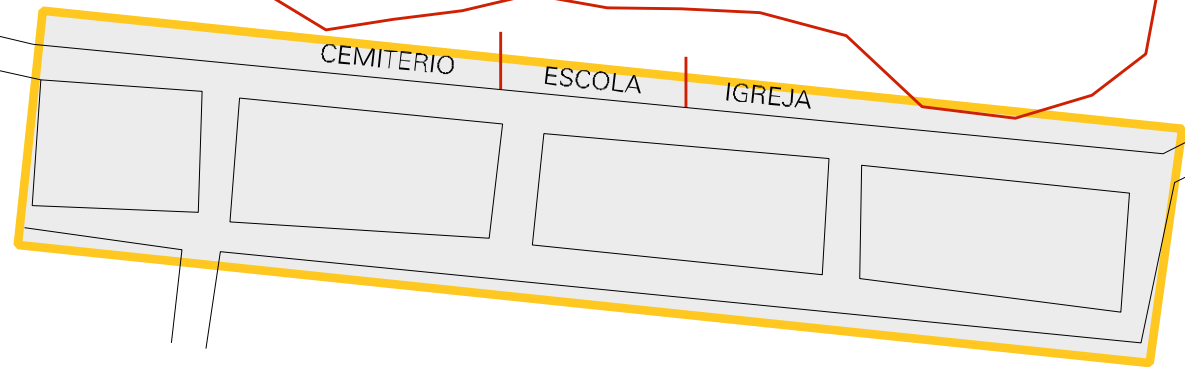

50 03207 20 00 0001

FORTE COIMBRA

PORTO

RIO PARAGUAI

MUNICIPIO: 03207 - CORUMBÁ  
DISTRITO: 20 - COIMBRA  
SUBDISTRITO: 00  
SETOR: 0001 SITUACAO: 12

ESTADO DO MATO GROSSO DO SUL  
MAPA DE SETOR URBANO - MSU  
ESCALA: 1 : 4629