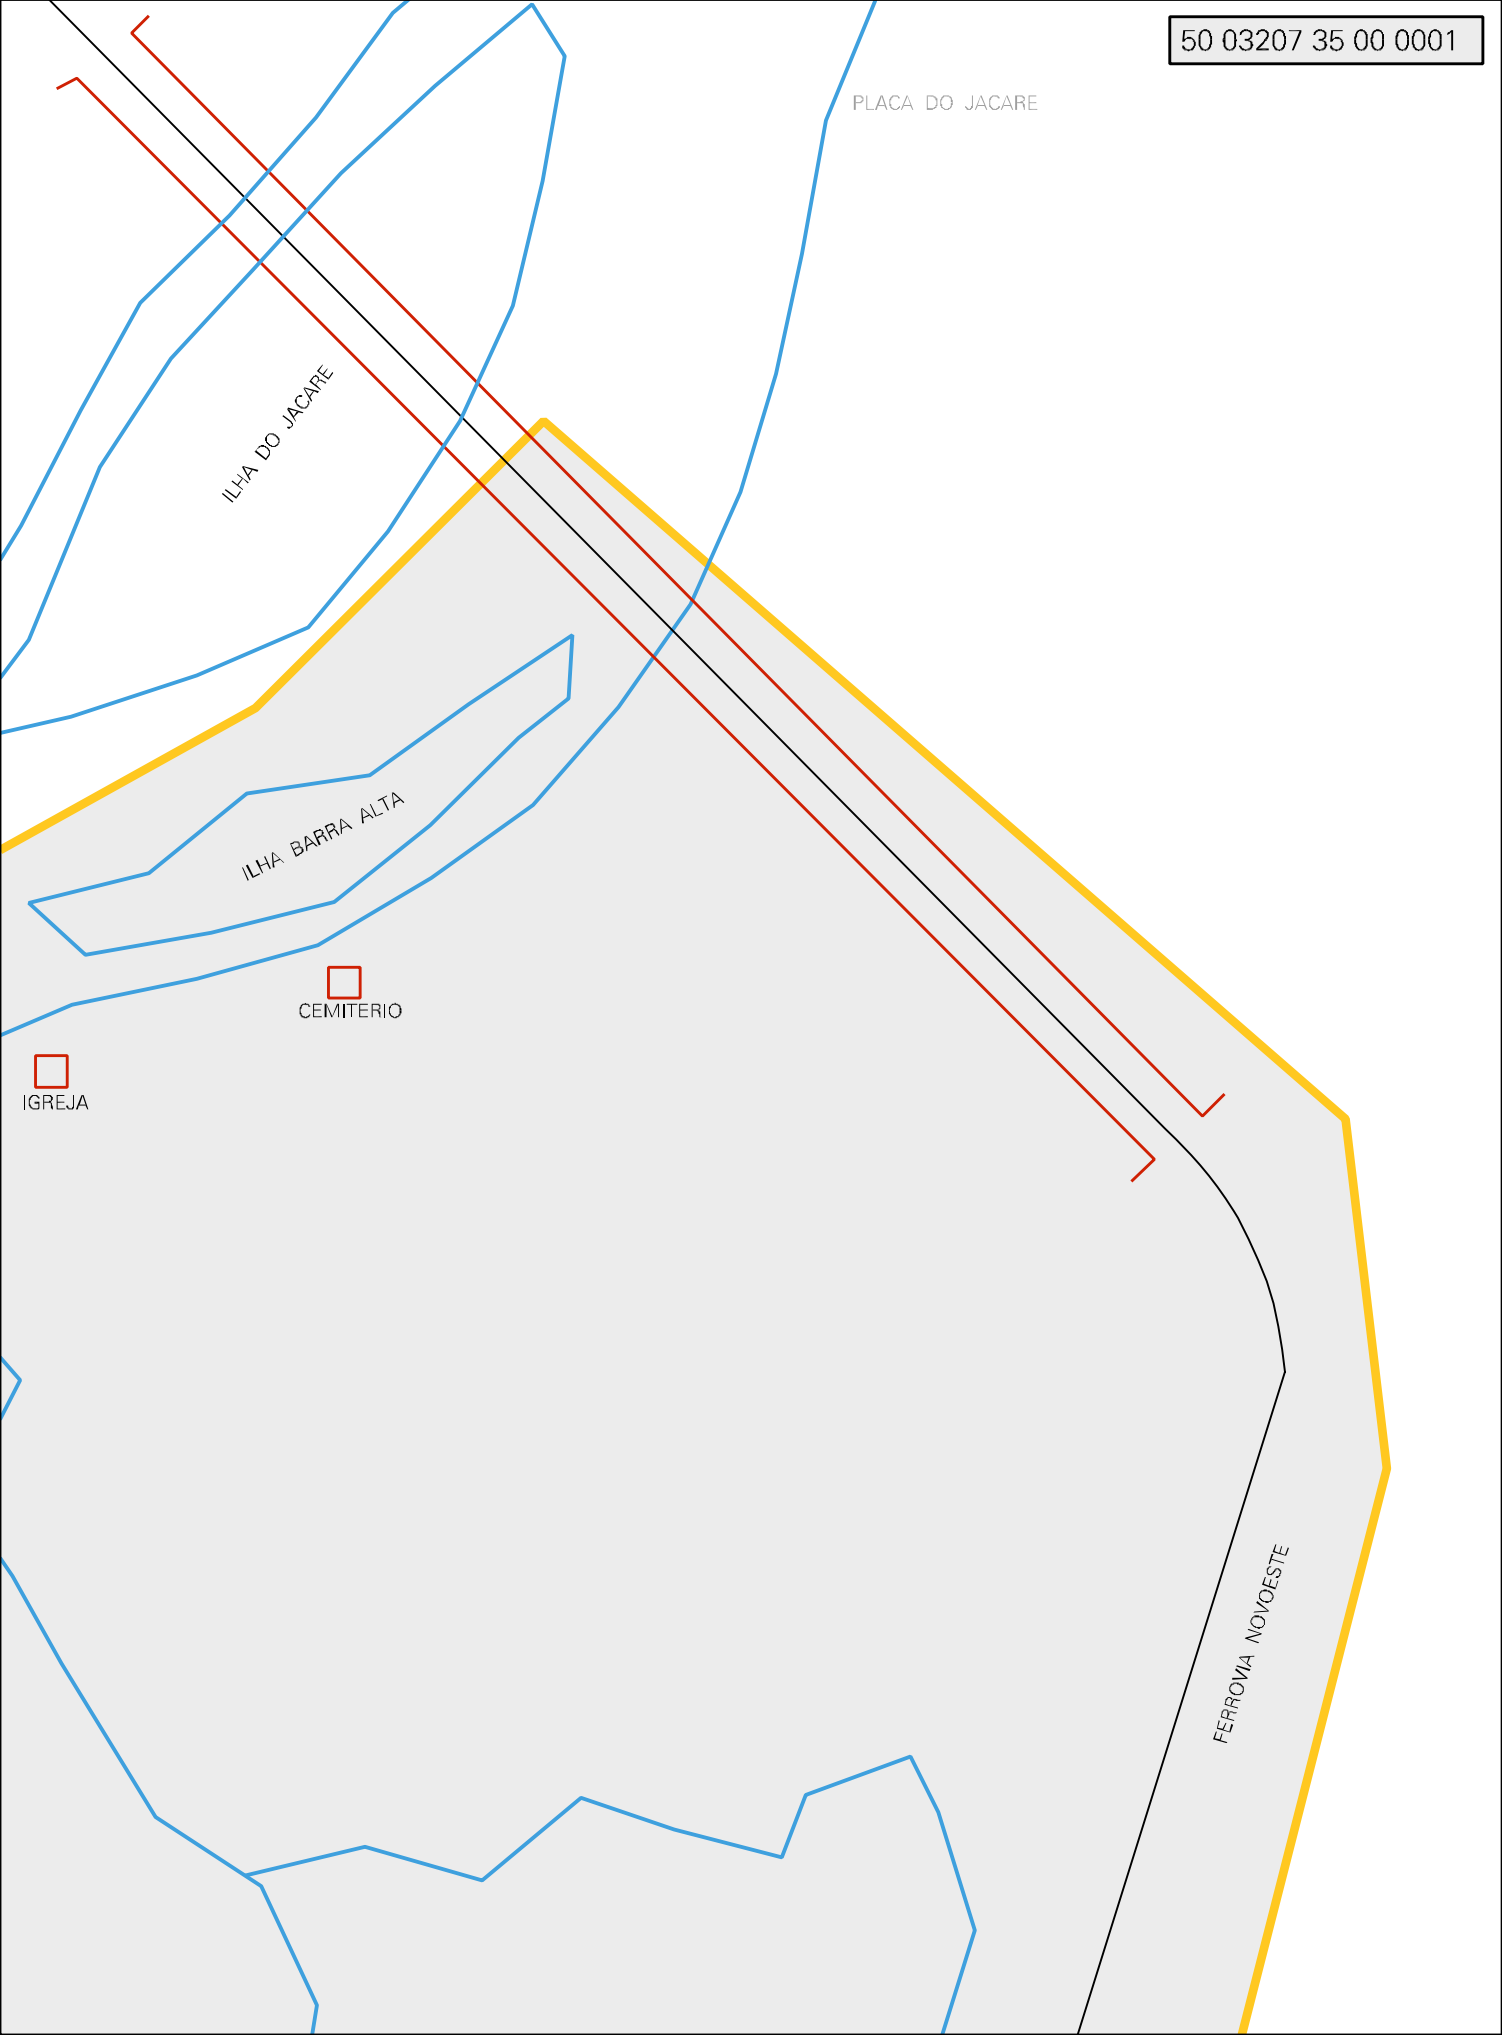

RIO PARAGUAI

ESCOLA

CAMPO DE POUSO

50 03207 35 00 0001

PLACA DO JACARE

ILHA DO JACARE

ILHA BARRA ALTA

CEMITERIO

IGREJA

FERROVIA NOVOESTE

CENSO AGROPECUARIO 2006  
CONTAGEM DA POPULAÇÃO 2007

MUNICIPIO: 03207 - CORUMBÁ  
DISTRITO: 35 - PORTO ESPERANÇA  
SUBDISTRITO: 00  
SETOR: 0001 SITUACAO: 20

POSTO AGENTE INOCENCIO

VAZANTE D