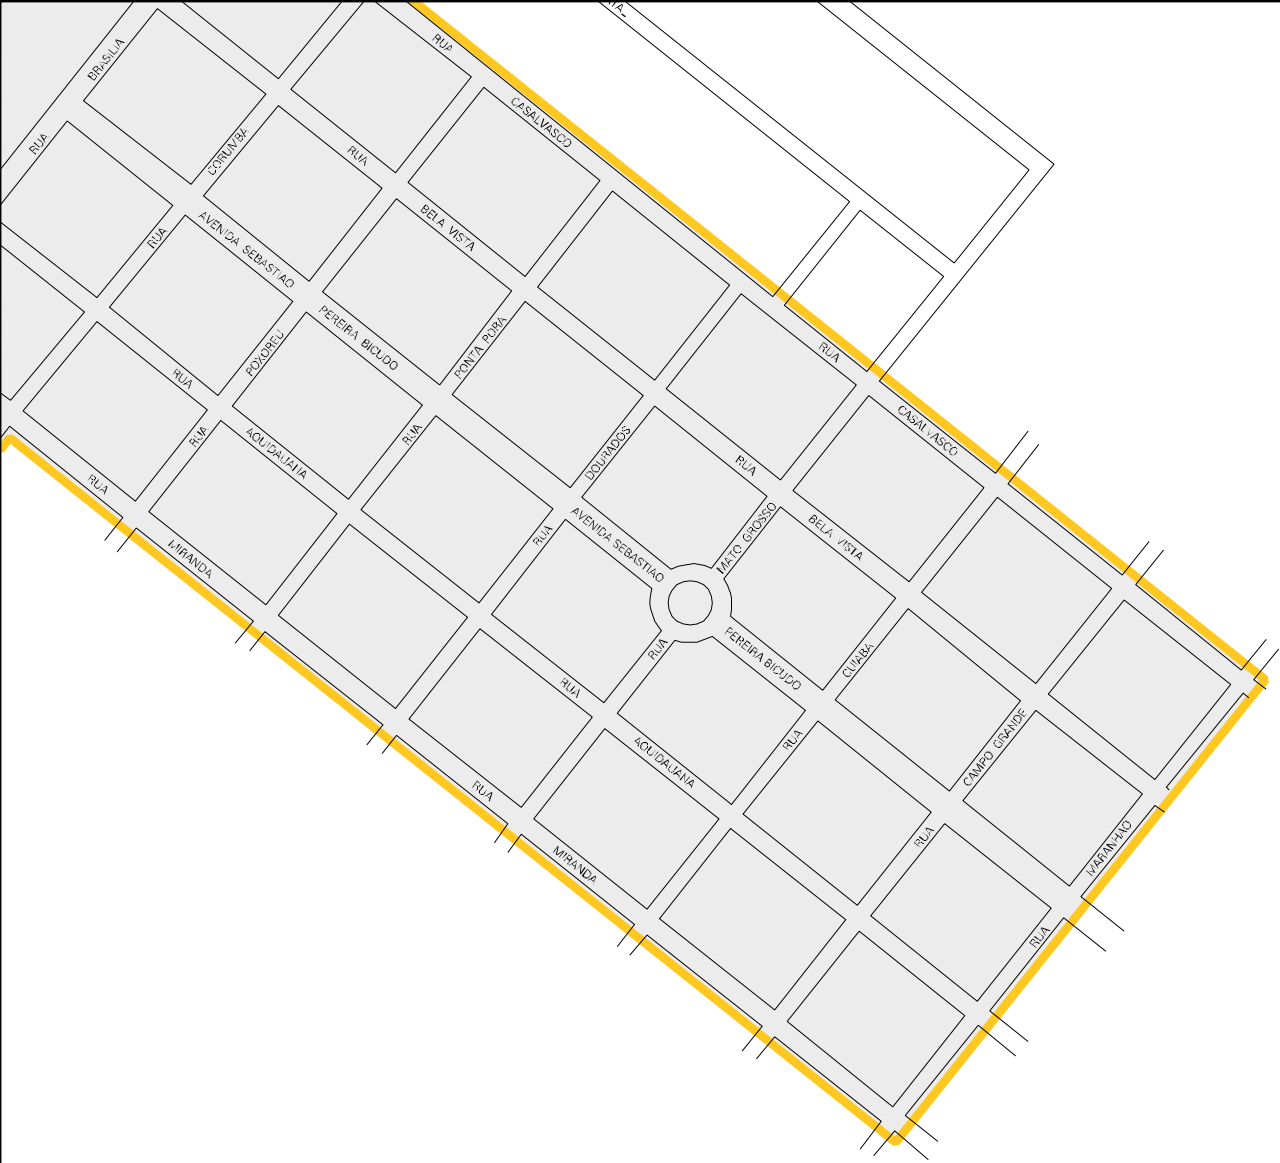

RUA

RECIFE

RUA

WACIJO

RUA

SILVADO

ESTADO DO MATO GROSSO DO SUL
MAPA DE SETOR URBANO - MSU
ESCALA: 1 : 5982