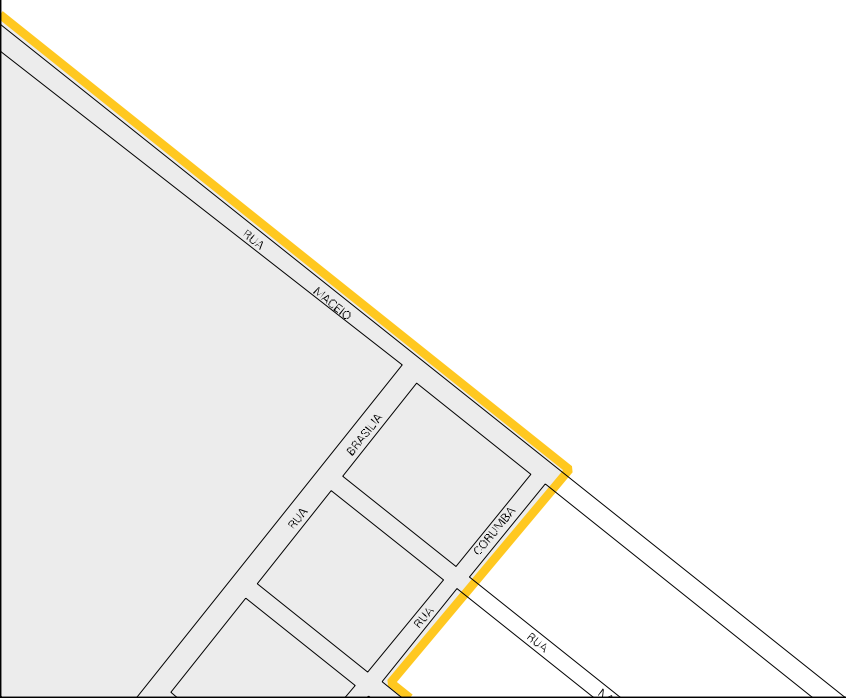

RUA

RECIFE

RUA

WACIJO

RUA

SILVADO

ESTADO DO MATO GROSSO DO SUL
MAPA DE SETOR URBANO - MSU
ESCALA: 1 : 5982