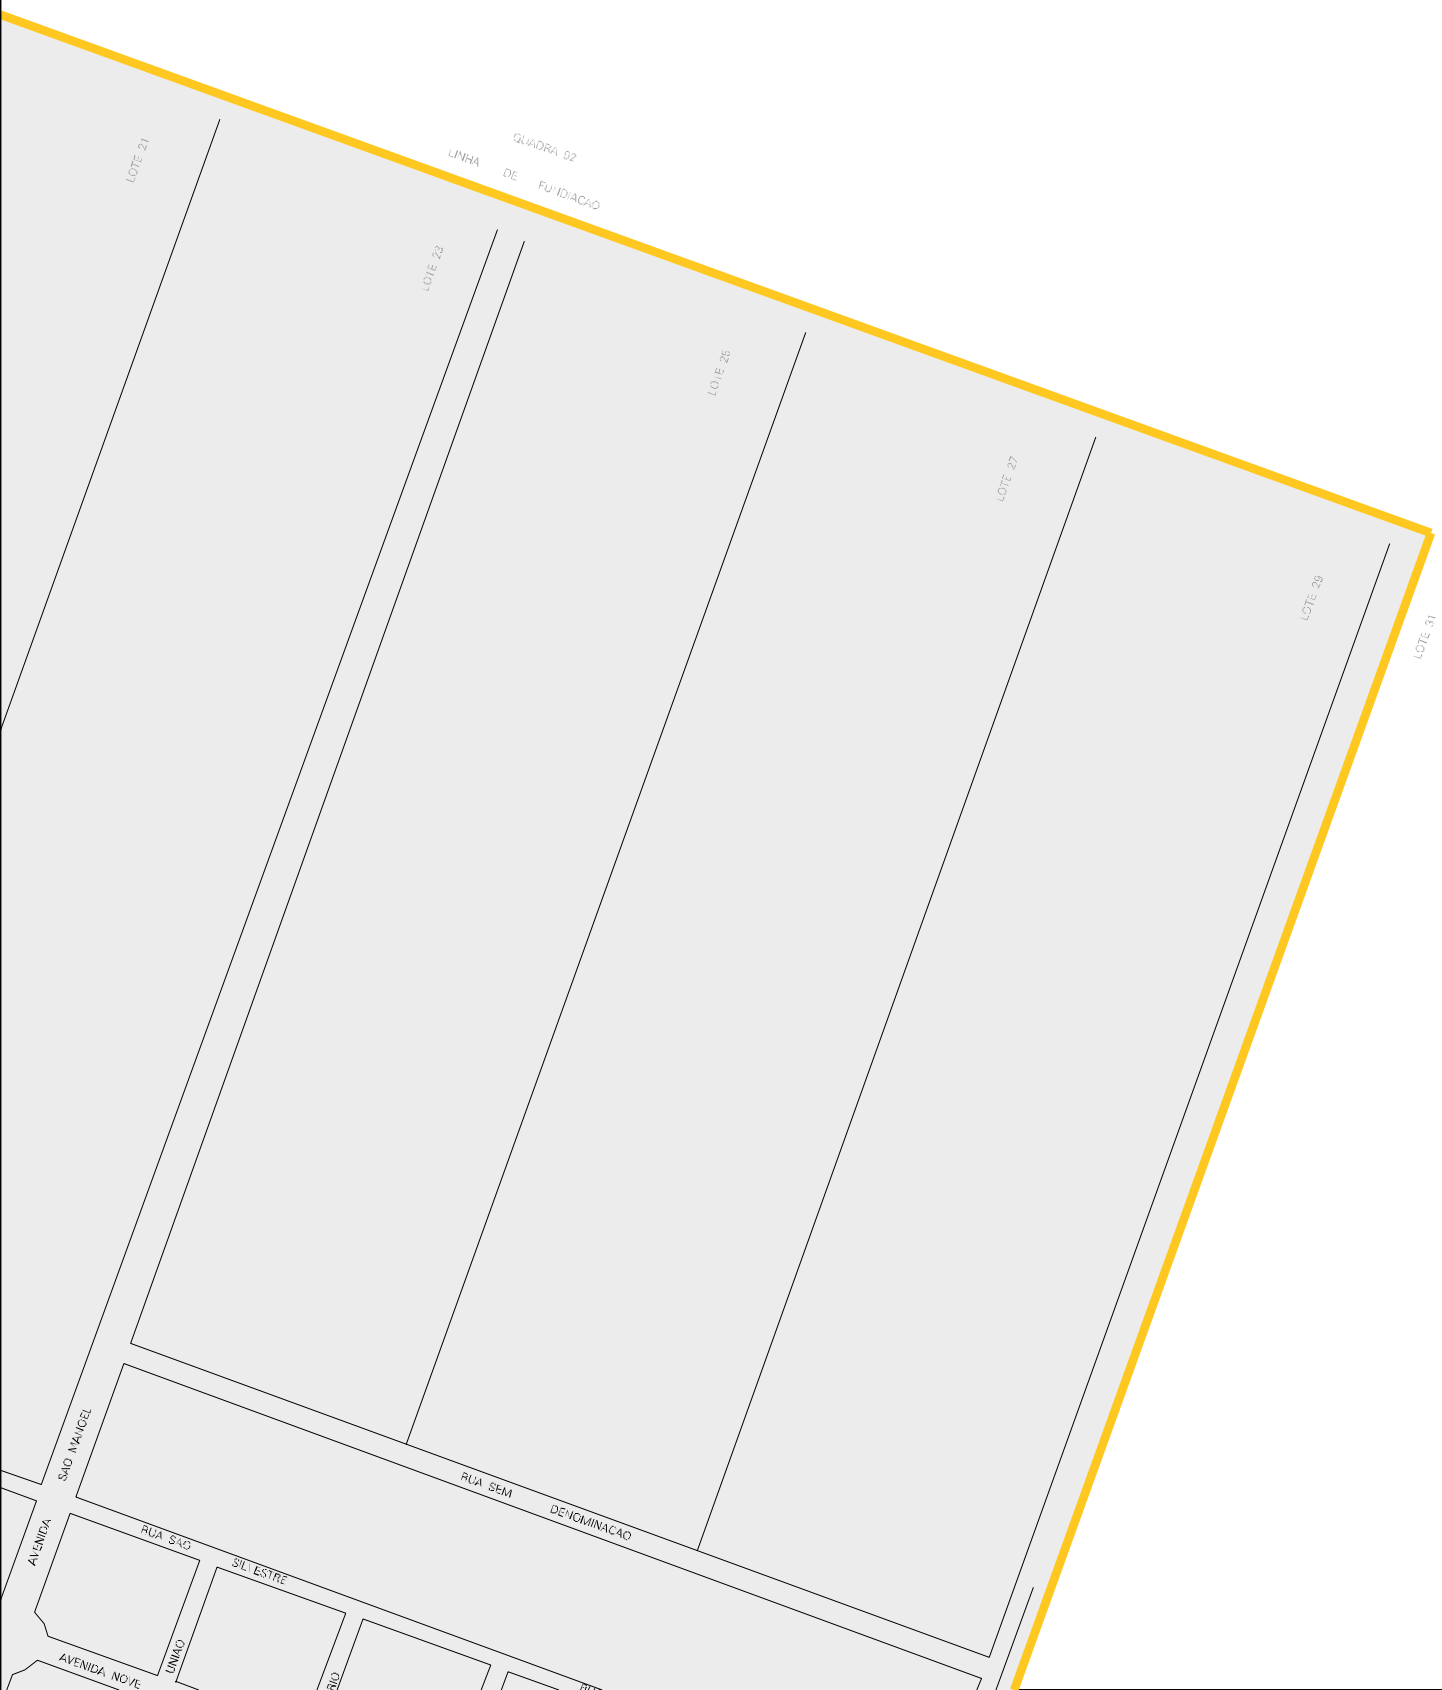

SAIDA PARA PORTO VILMA

LOTE 17

LOTE 19

RUA ALEXANDRE DUMAS

RUA ALEXANDRE DUMAS

AVENIDA NOVE DE ABRIL

RUA PIQUET

RUA SAO SILVESTRE

RUA PIQUET

COXACABANA

RUA SAO SILVESTRE

RUA SAO SILVESTRE

BERNARDO DE ABRIL

SILVESTRE

DE ABRIL

RUA DEODORO

DA FONSECA

LOTE 18

LOTE 20

LOTE 22

LOTE 24

LOTE 26

LINHA DE FUNDACAO
QUADRA 90

ESTADO DO MATO GROSSO DO SUL
MAPA DE SETOR URBANO - MSU
ESCALA: 1 : 6066