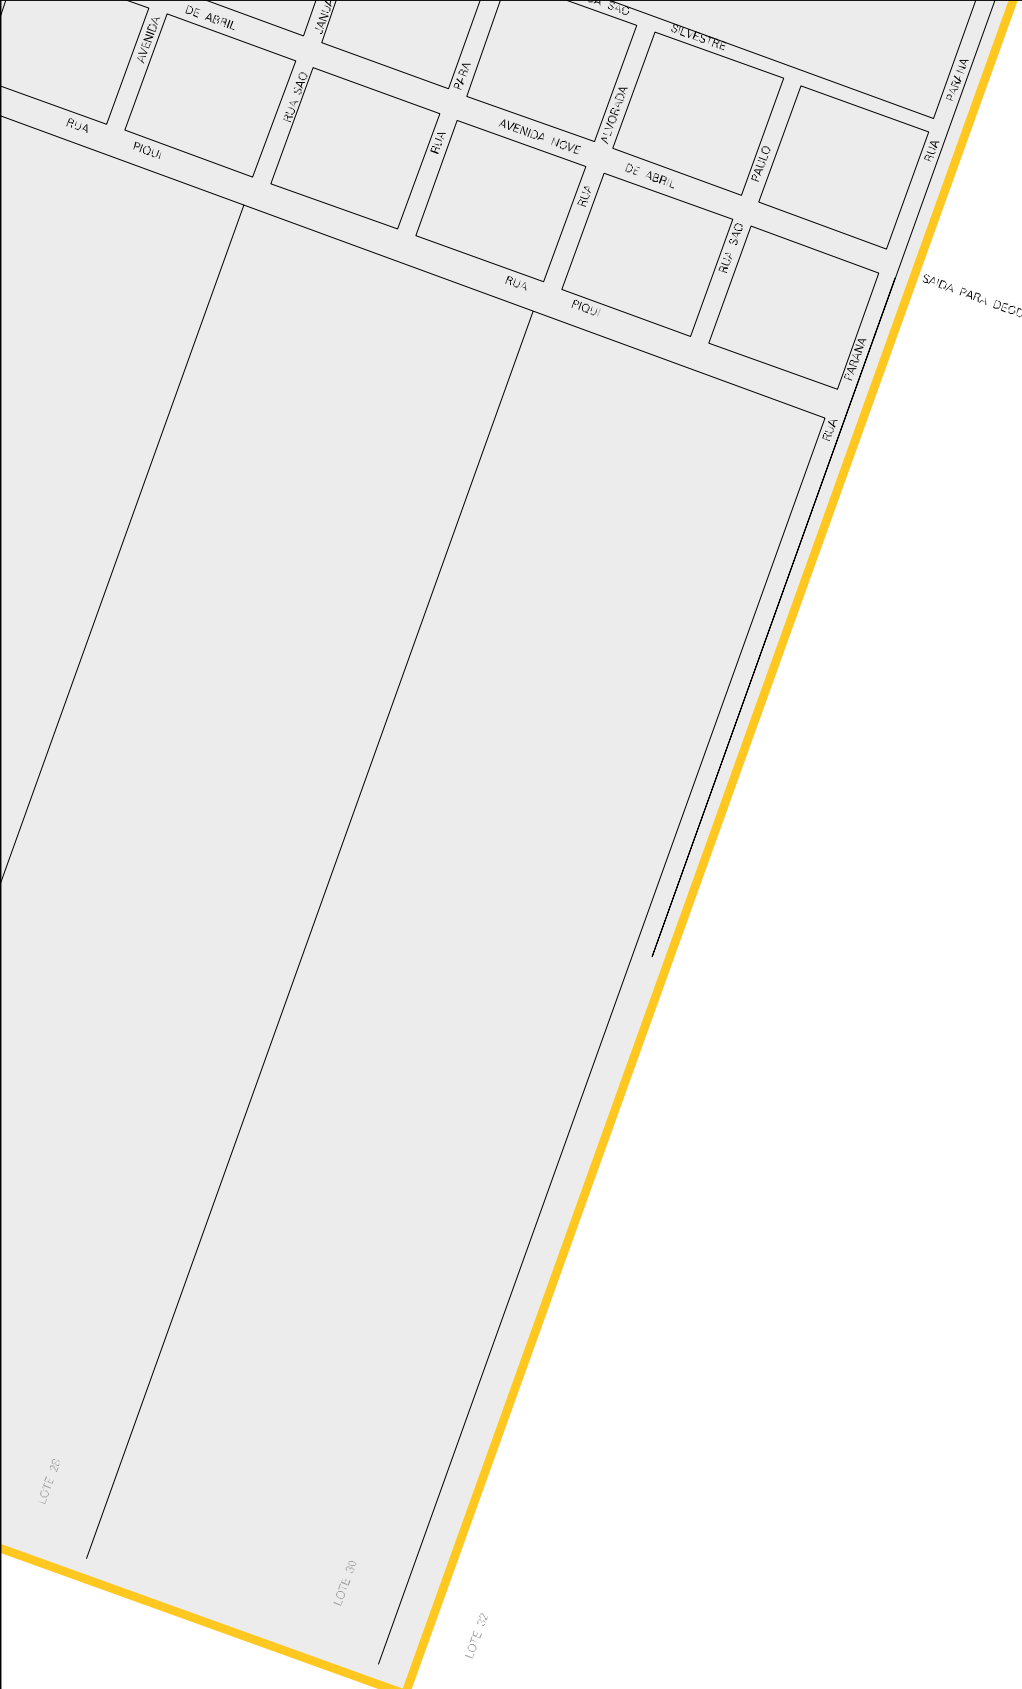

SAIDA PARA PORTO VILMA

LOTE 17

LOTE 19

RUA ALEXANDRE DUMAS

RUA ALEXANDRE DUMAS

AVENIDA NOVE DE ABRIL

RUA PIQUET

RUA SAO SILVESTRE

DE ABRIL

RUA SANTOS

SILVESTRE

EUIMANI

RUA SAO ANTONIO

RUA SEM DENOMINACAO

RUA SAO ANTONIO

RUA PIQUET

RUA PIQUET

COXACABANA

RUA SAO SILVESTRE

RUA SAO SILVESTRE

BERNARDO DE ABRIL

SILVESTRE

DE ABRIL

RUA DEODORO

DA FONSECA

LOTE 18

LOTE 20

LOTE 22

LOTE 24

LOTE 26

LINHA DE FUNDACAO
QUADRA 90

ESTADO DO MATO GROSSO DO SUL
MAPA DE SETOR URBANO - MSU
ESCALA: 1 : 6066