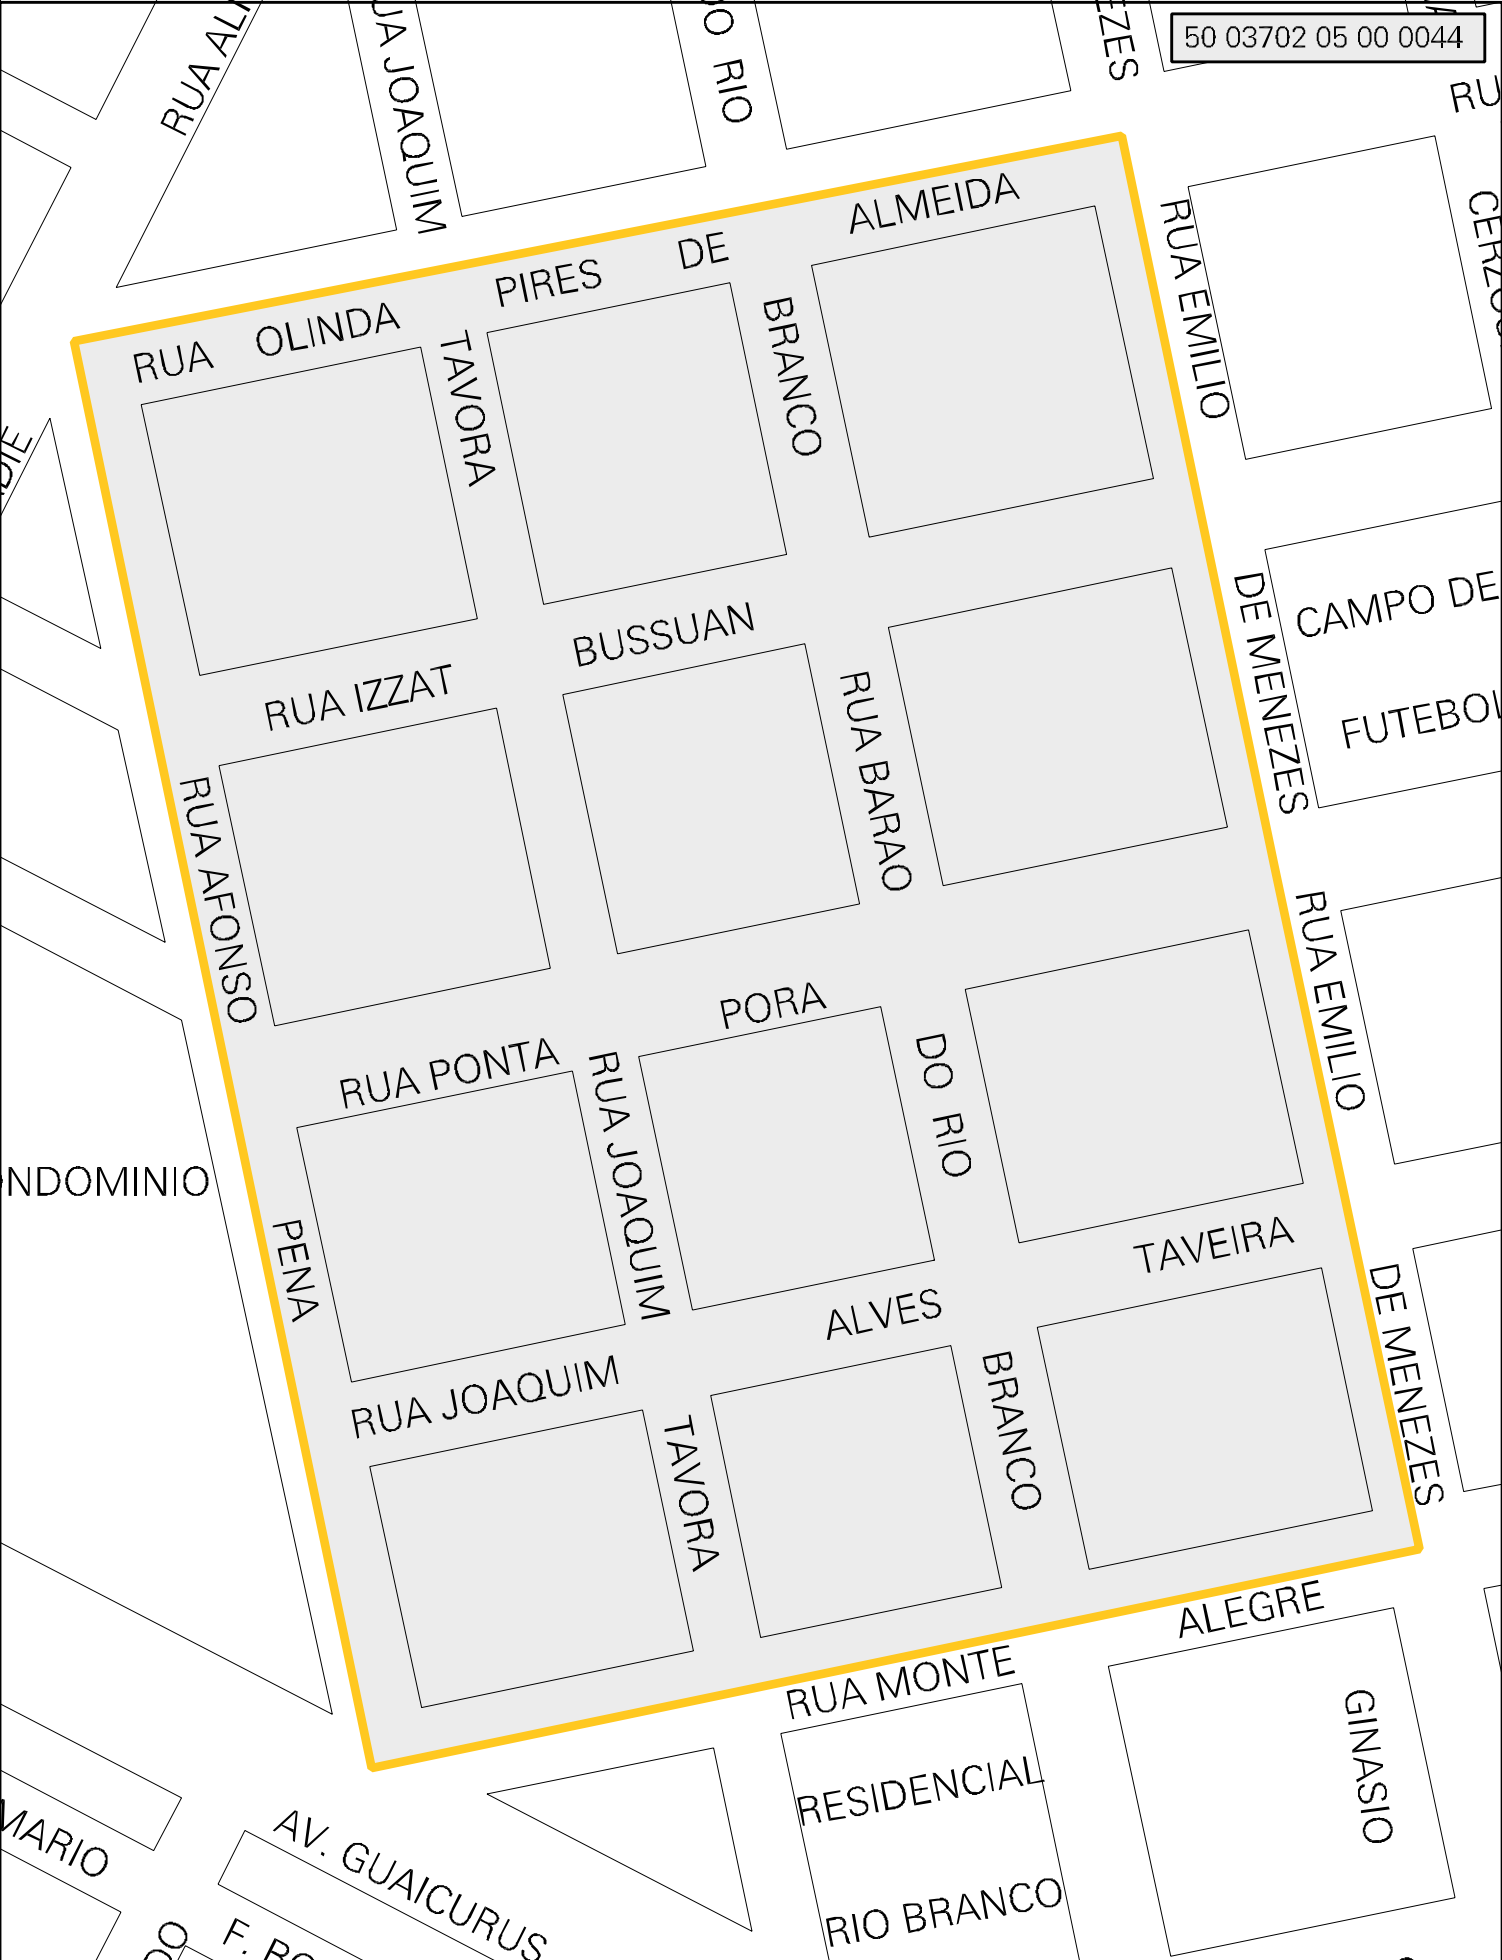

50 03702 05 00 0044

NDOMINIO

MARIO
DO F. RO

MUNICIPIO: 03702 - DOURADOS
 DISTRITO: 05 - DOURADOS
 SUBDISTRITO: 00
 SETOR: 0044 SITUACAO: 10

ESTADO DO MATO GROSSO DO SUL
 MAPA DE SETOR URBANO - MSU
 ESCALA: 1 : 2489