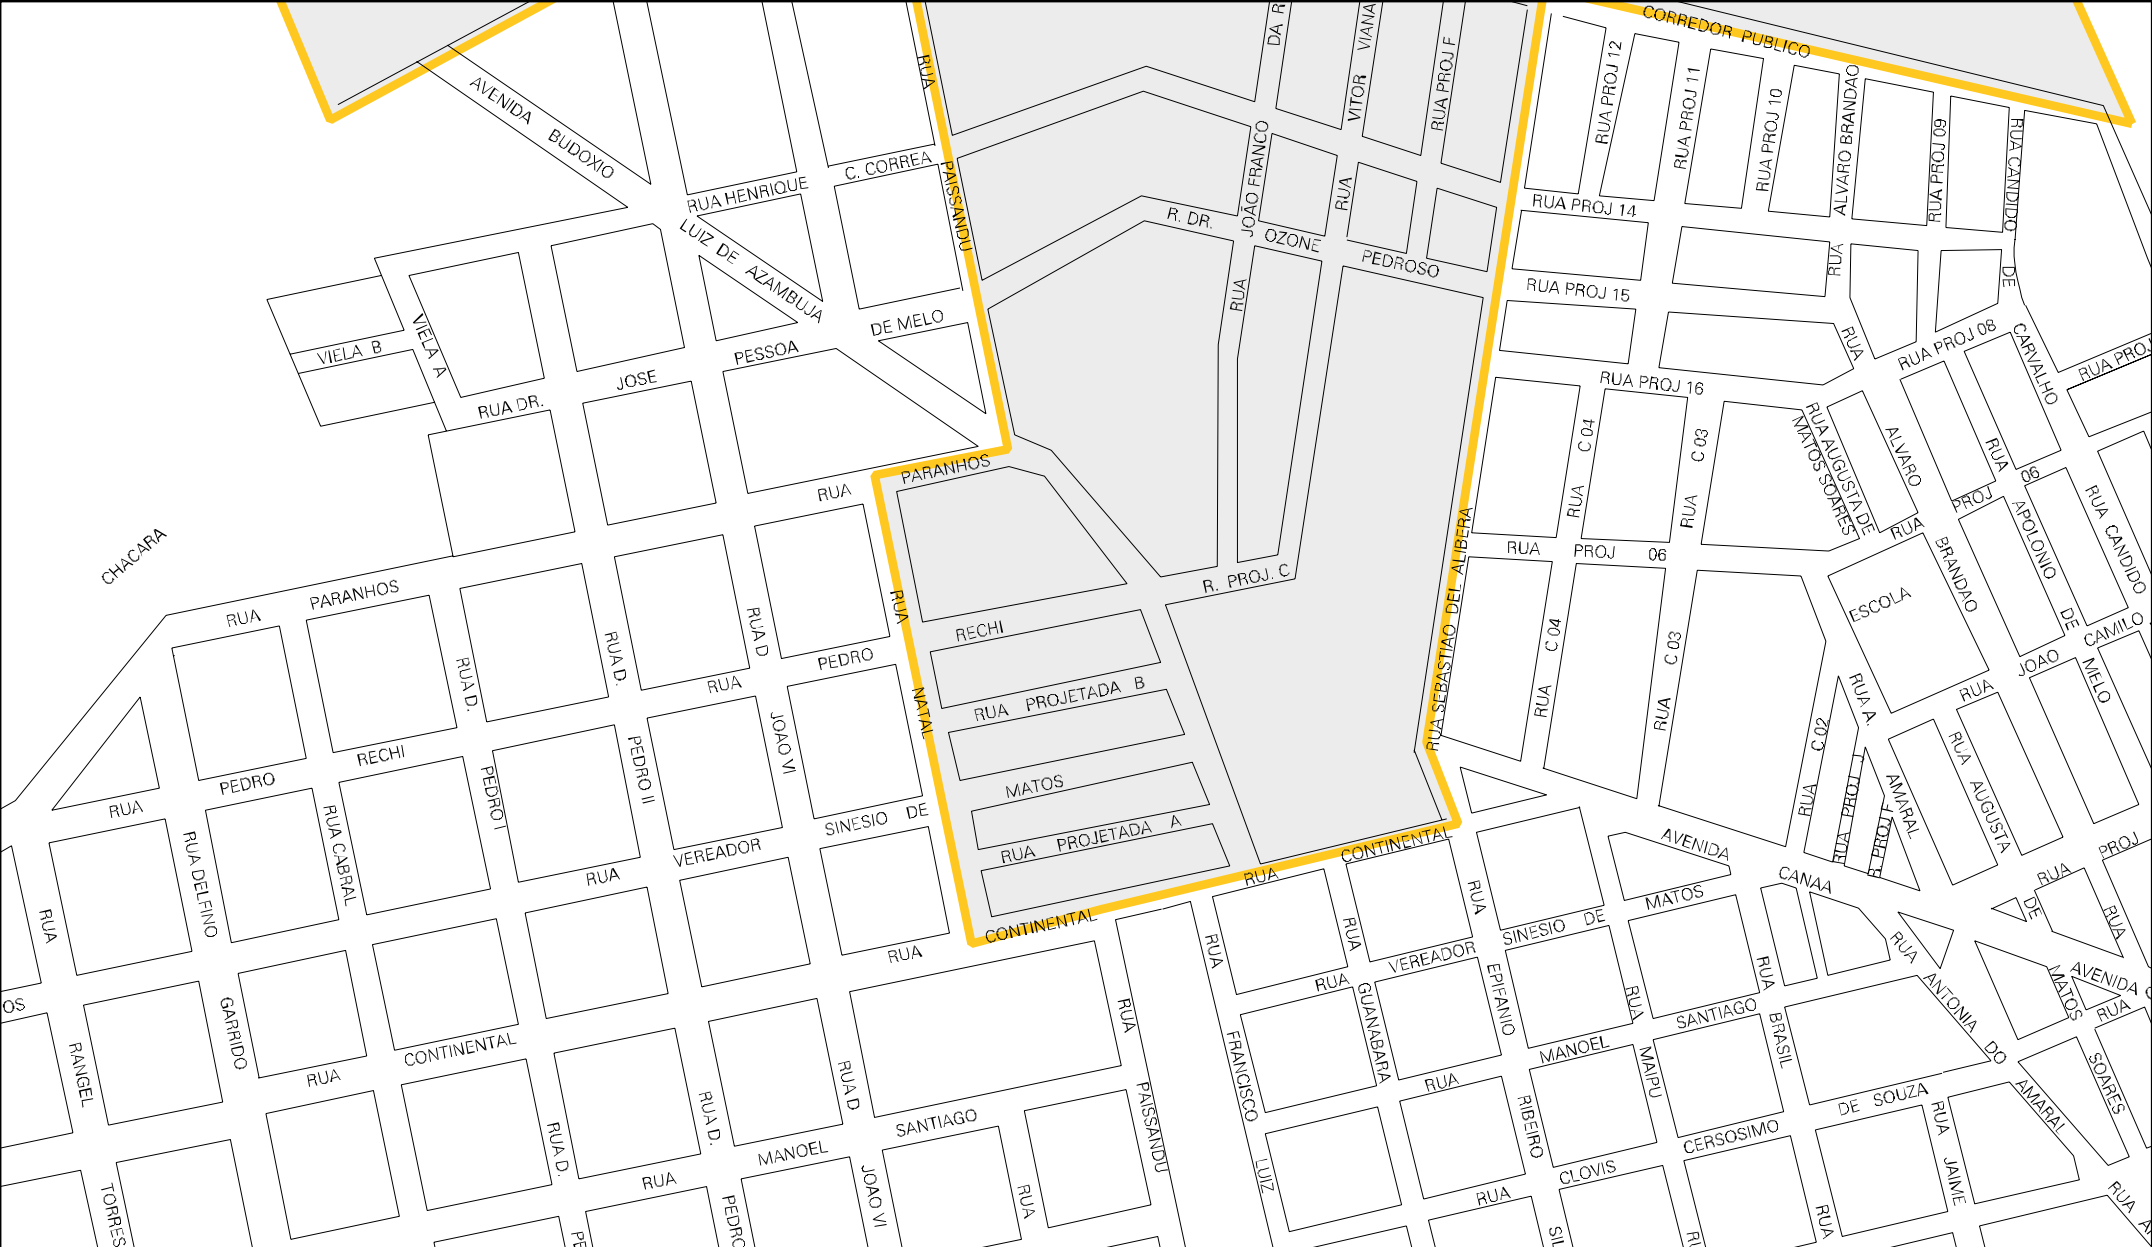

MUNICIPIO: 03702 - DOURADOS
DISTRITO: 05 - DOURADOS
SUBDISTRITO: 00
SETOR: 0099 SITUACAO: 10

ESTADO DO MATO GROSSO DO SUL
MAPA DE SETOR URBANO - MSU
ESCALA: 1 : 5885