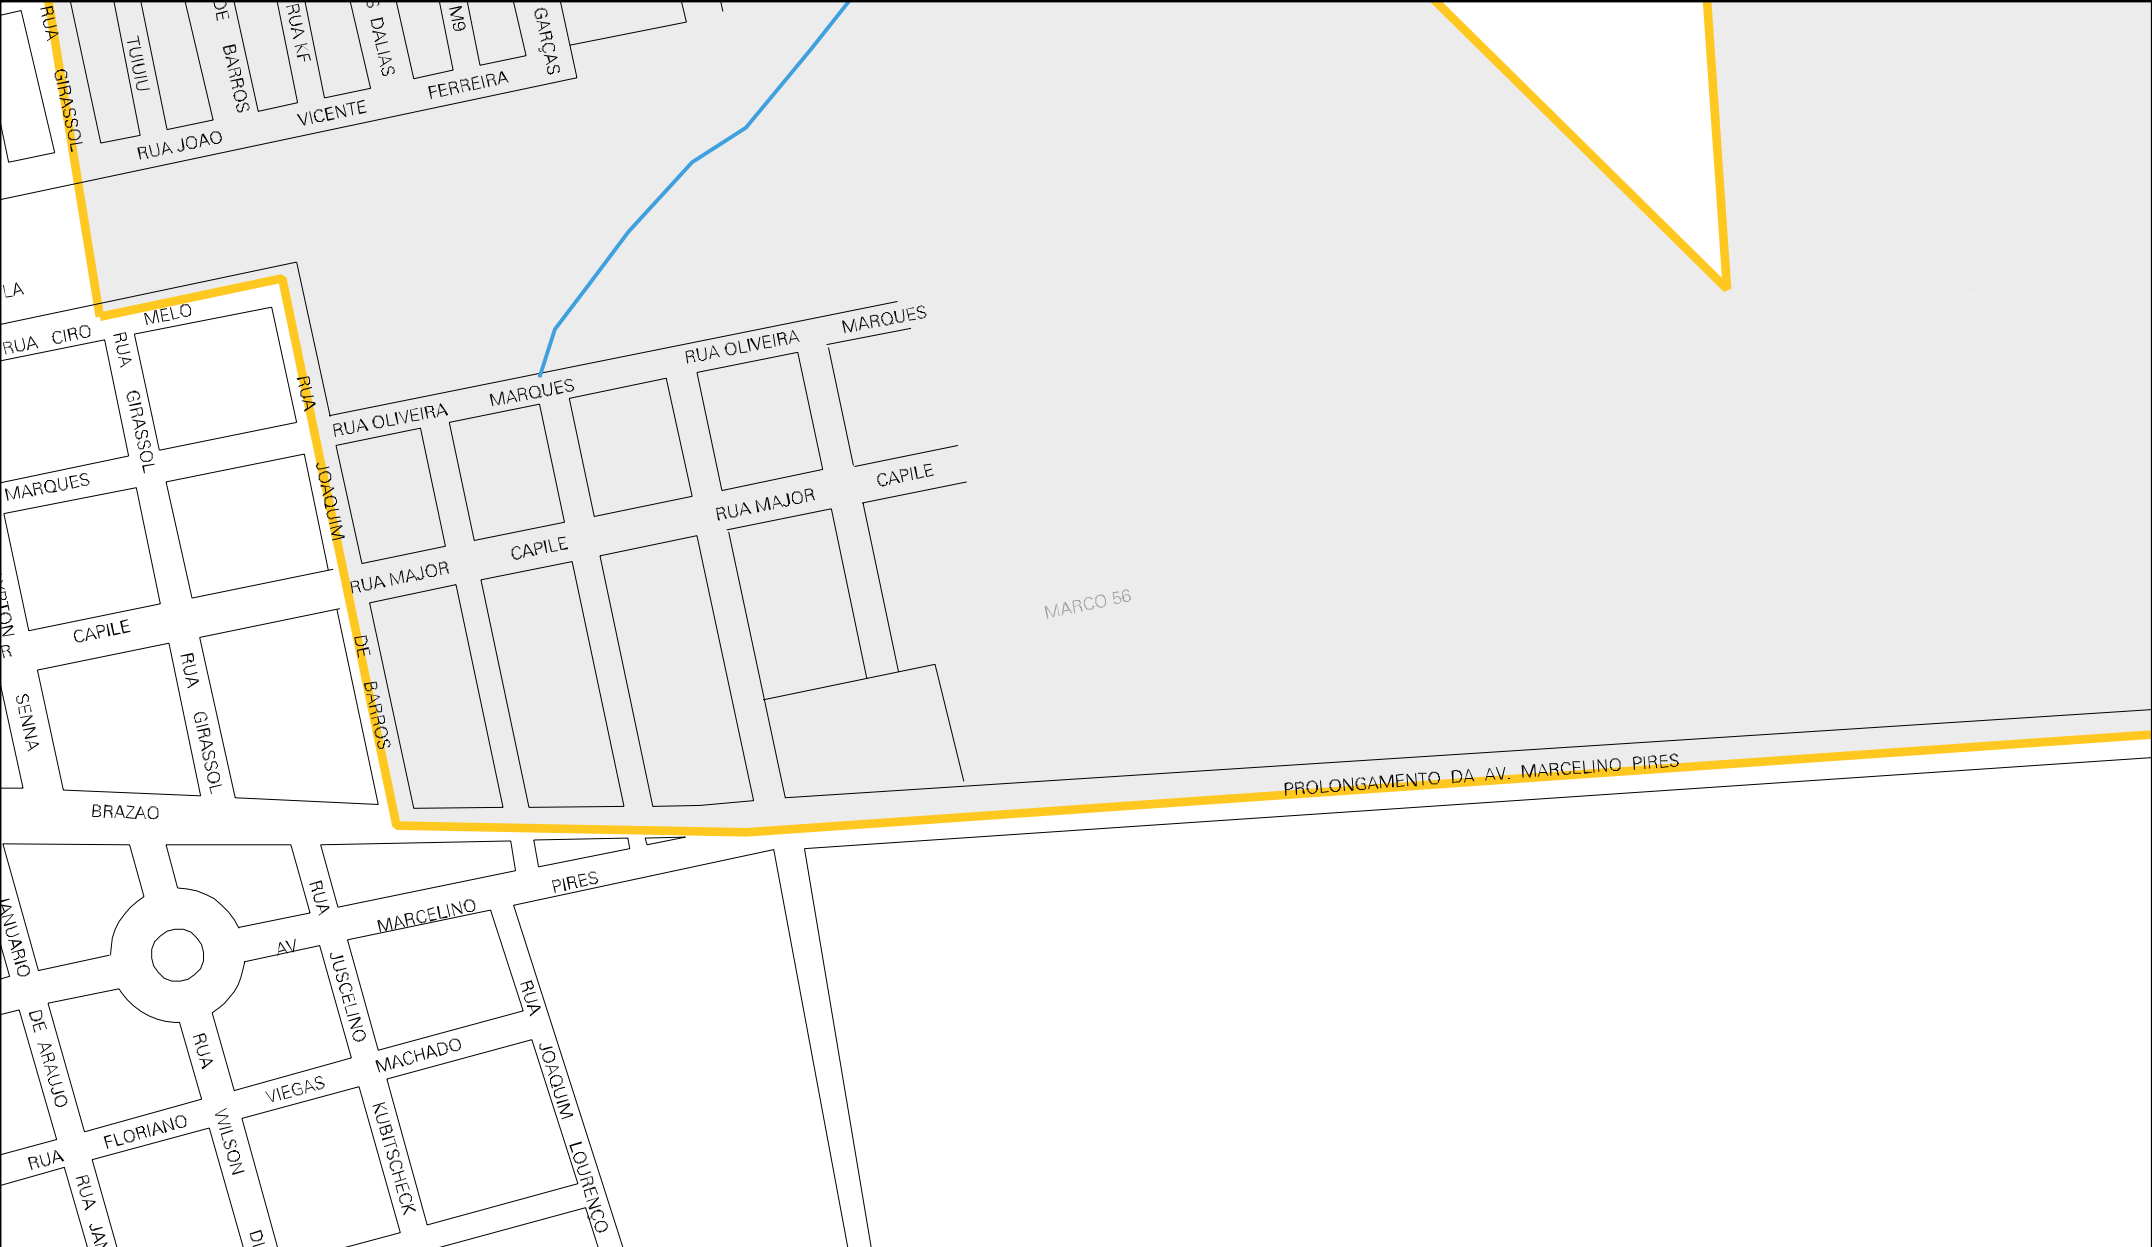

CORREGO DA LAGOA

MARCO 53

MARCO 54

MARCO 55

PEREIRA DE MATOS

RUA MACAUBA

RUA JUTI

RUA CAARAPO

RUA

RUA GIRASSOL

RUA

RUA JOAQUIM

RUA DA

RUA

RUA DAS

CENSO AGROPECUARIO 2006
CONTAGEM DA POPULAÇÃO 2007

MUNICIPIO: 03702 - DOURADOS
DISTRITO: 05 - DOURADOS
SUBDISTRITO: 00
SETOR: 0110 SITUACAO: 10

ESTADO DO MATO GROSSO DO SUL
MAPA DE SETOR URBANO - MSU
ESCALA: 1 : 5673