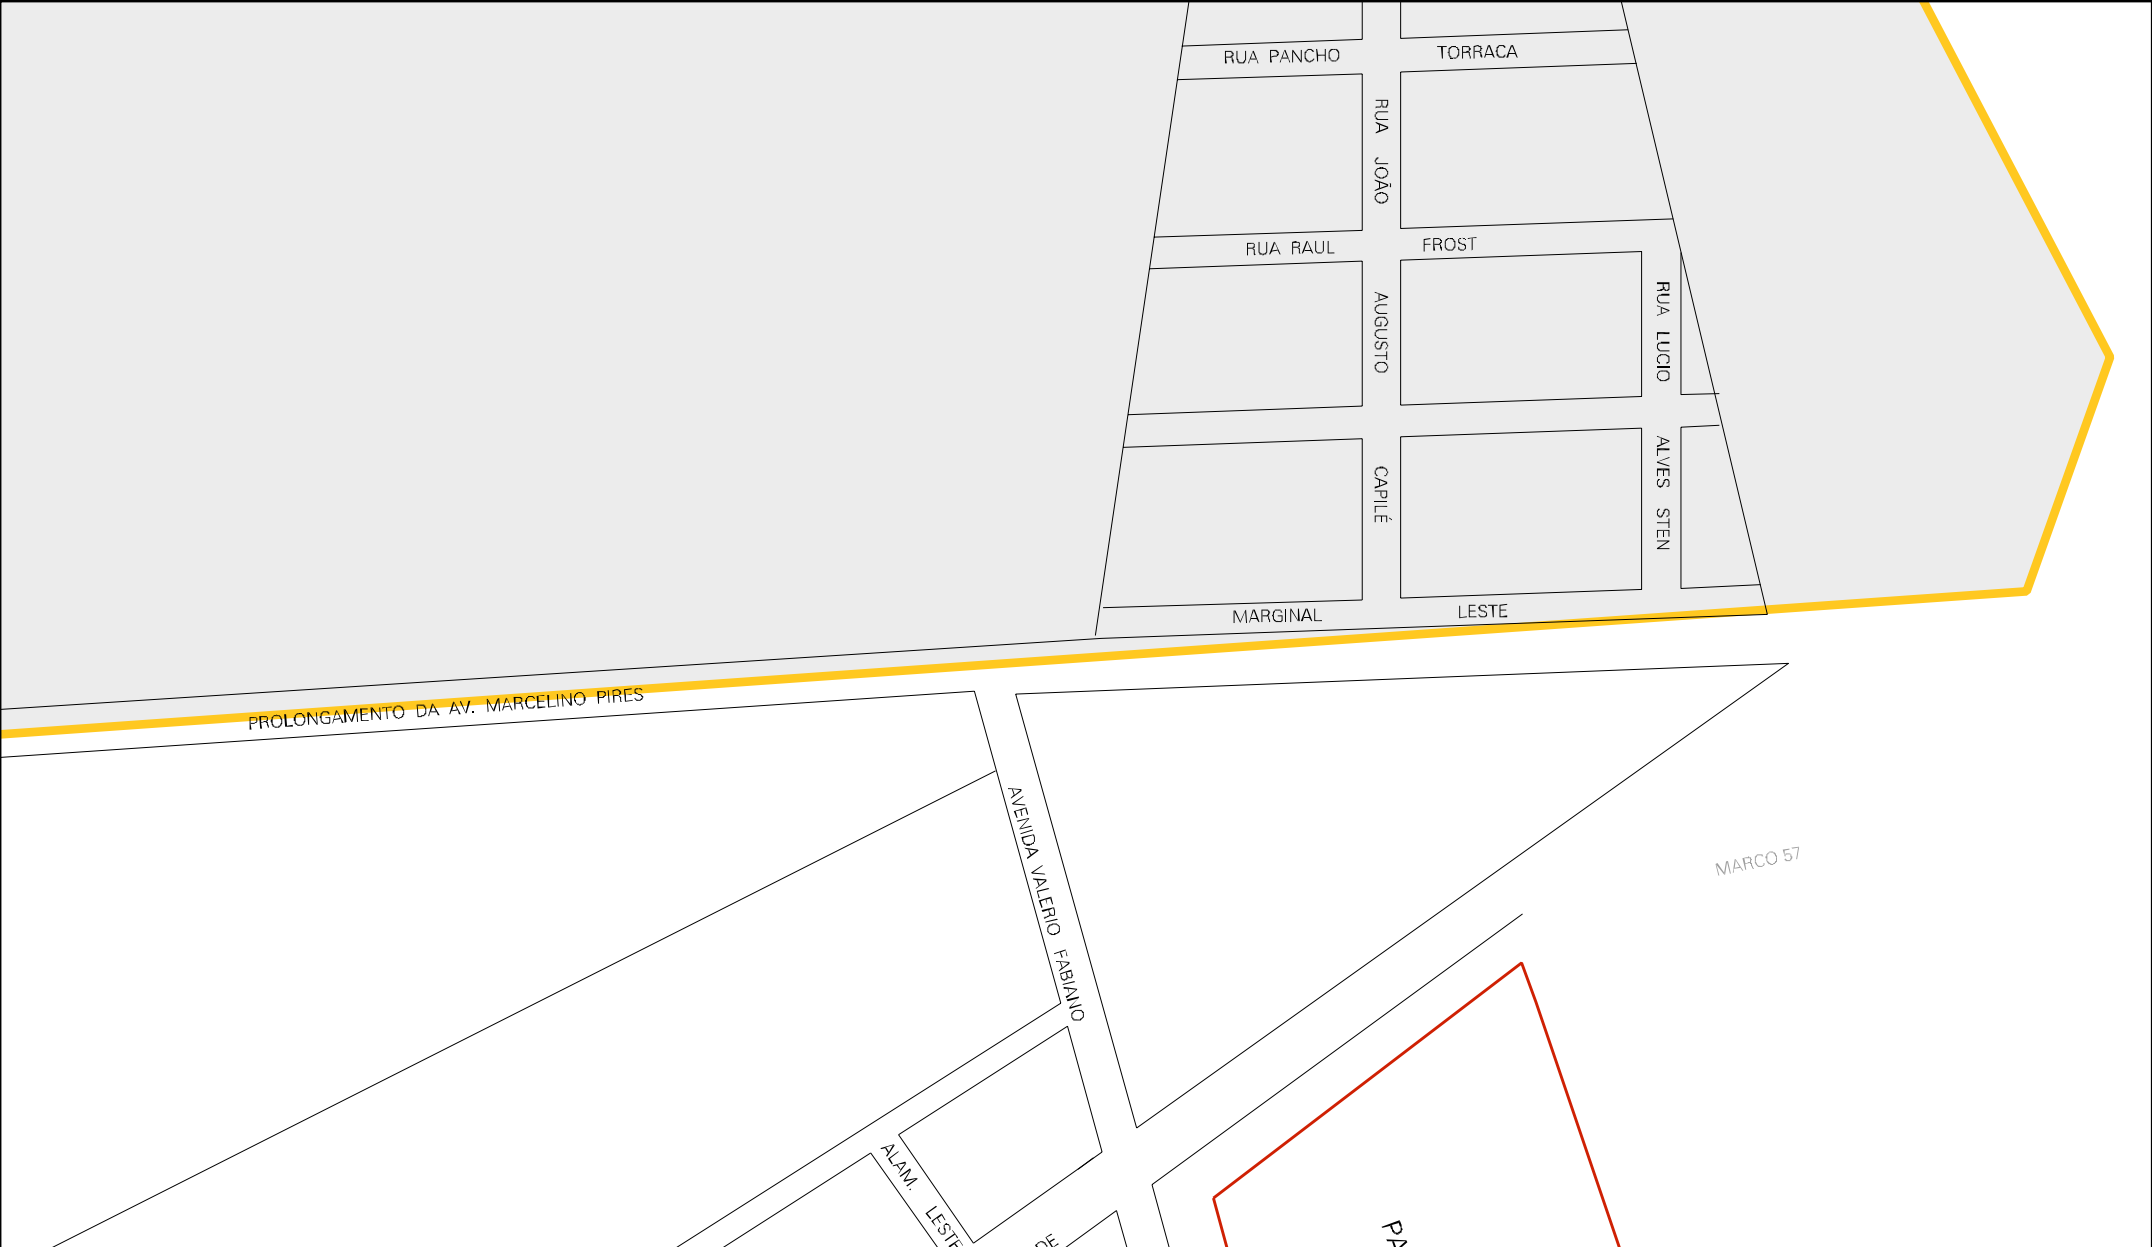

CORREGO DA LAGOA

MARCO 53

MARCO 54

MARCO 55

PEREIRA DE MATOS

RUA MACAUBA

RUA JUTI

RUA CAARAPO

RUA JOAQUIM

DAS DALIAS

RUA MONTE

RUA CABORE

RUA

RUA

RUA

RUA

RUA

RUA GIRASSOL

RUA

RUA JOAQUIM

RUA DA

RUA

RUA DAS

CENSO AGROPECUARIO 2006
CONTAGEM DA POPULAÇÃO 2007

MUNICIPIO: 03702 - DOURADOS
DISTRITO: 05 - DOURADOS
SUBDISTRITO: 00
SETOR: 0110 SITUACAO: 10

ESTADO DO MATO GROSSO DO SUL
MAPA DE SETOR URBANO - MSU
ESCALA: 1 : 5673