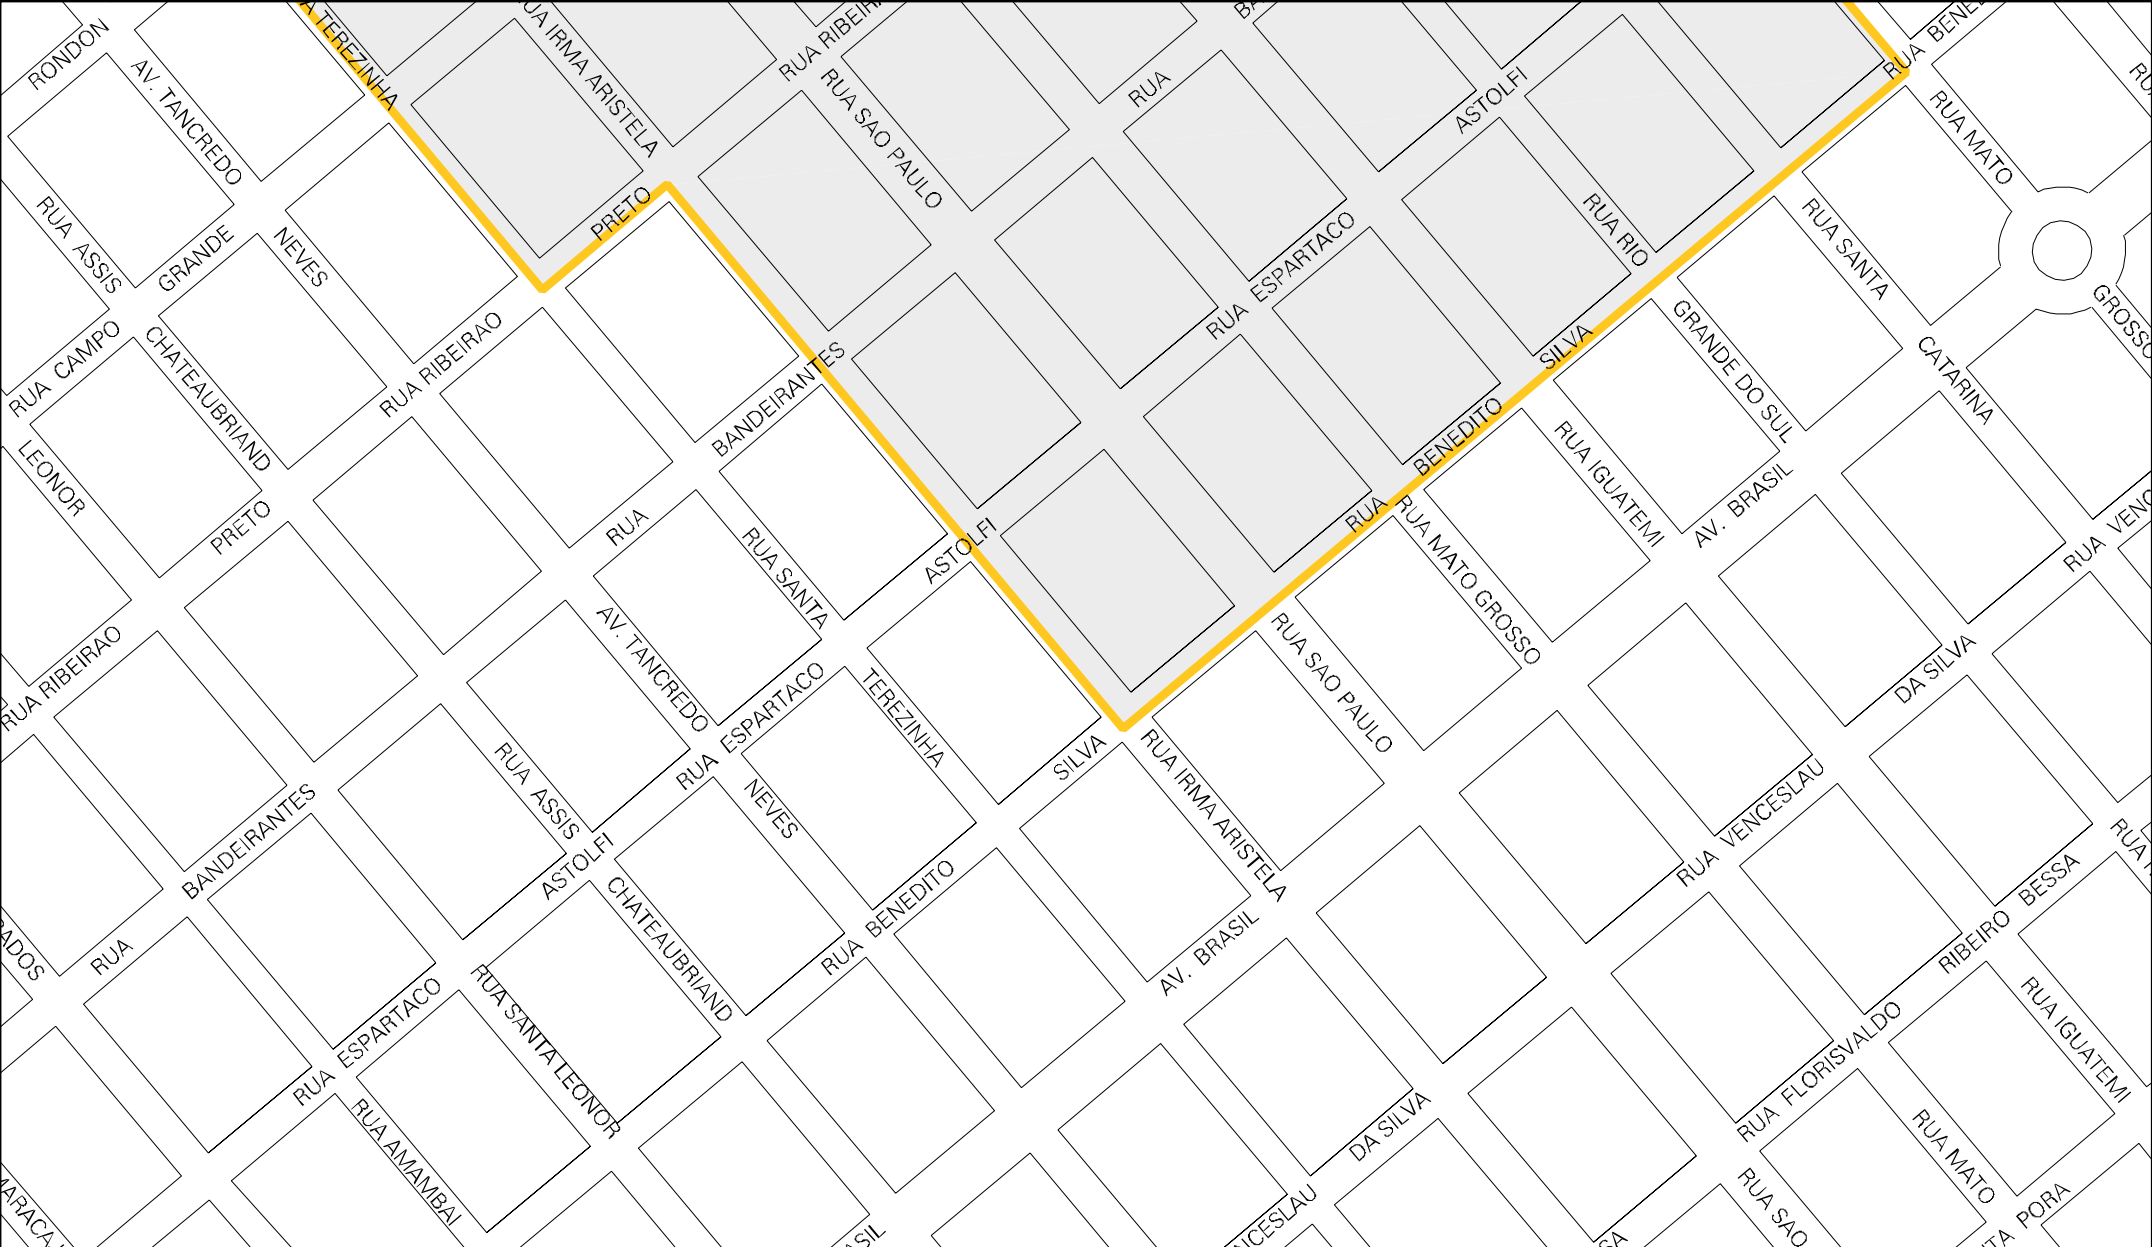

RUA RIO GRANDE DO SUL

RUA IGUATEMI

RUA PRETO

RUA CAMPO GRANDE

RUA RIBEIRAO

RUA SANTA CATARINA

RUA MATO GROSSO DO SUL

RUA ESPARTACO

RUA PRETO

RUA CURITIBA

RUA CAPITAO

RUA NICOLAU RITTER

RUA FLORIANOPOLIS

RUA CAMPO GRANDE

AVENIDA

RUA BANDEIRANTES

RUA ASTOLFI

RUA PORTO ALEGRE

RUA PORTO ALEGRE

RUA SANTA CATARINA

RUA PORTO ALEGRE

RUA BANDEIRANTES

RUA PORTO ALEGRE

MUNICIPIO: 03751 - ELDORADO
DISTRITO: 05 - ELDORADO
SUBDISTRITO: 00
SETOR: 0005 SITUACAO: 10
BAIRRO: 007 - SPARTACO ASTOLFI