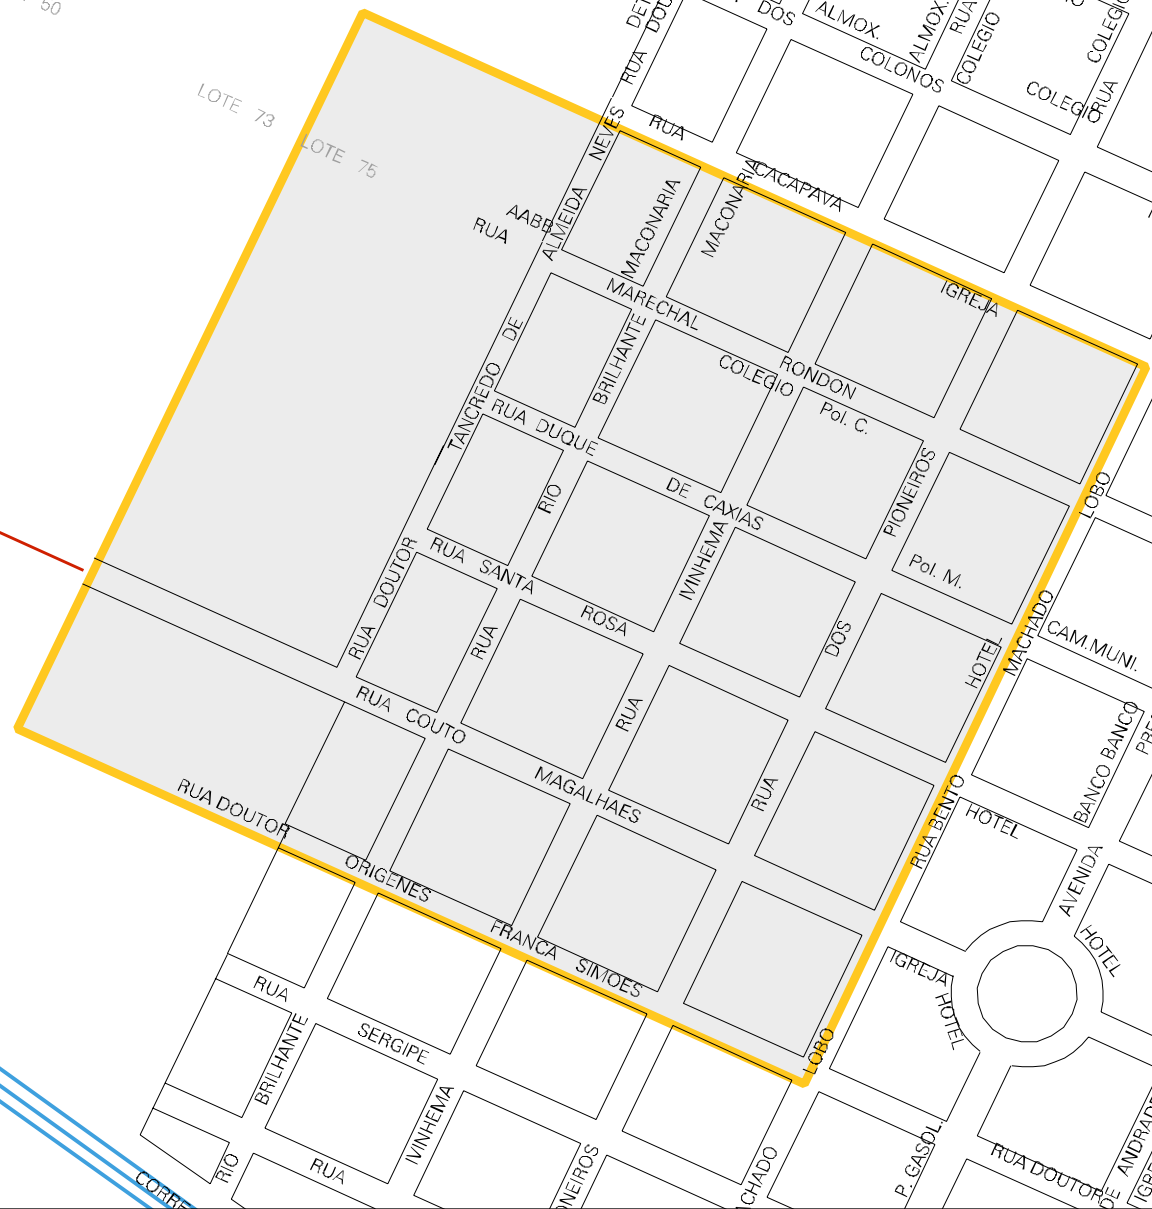

QUADRA 50

LOTE 73

LOTE 75

MUNICIPIO: 04007 - GLÓRIA DE DOURADOS  
DISTRITO: 05 - GLÓRIA DE DOURADOS  
SUBDISTRITO: 00  
SETOR: 0001 SITUACAO: 10

ESTADO DO MATO GROSSO DO SUL  
MAPA DE SETOR URBANO - MSU  
ESCALA: 1 : 5264