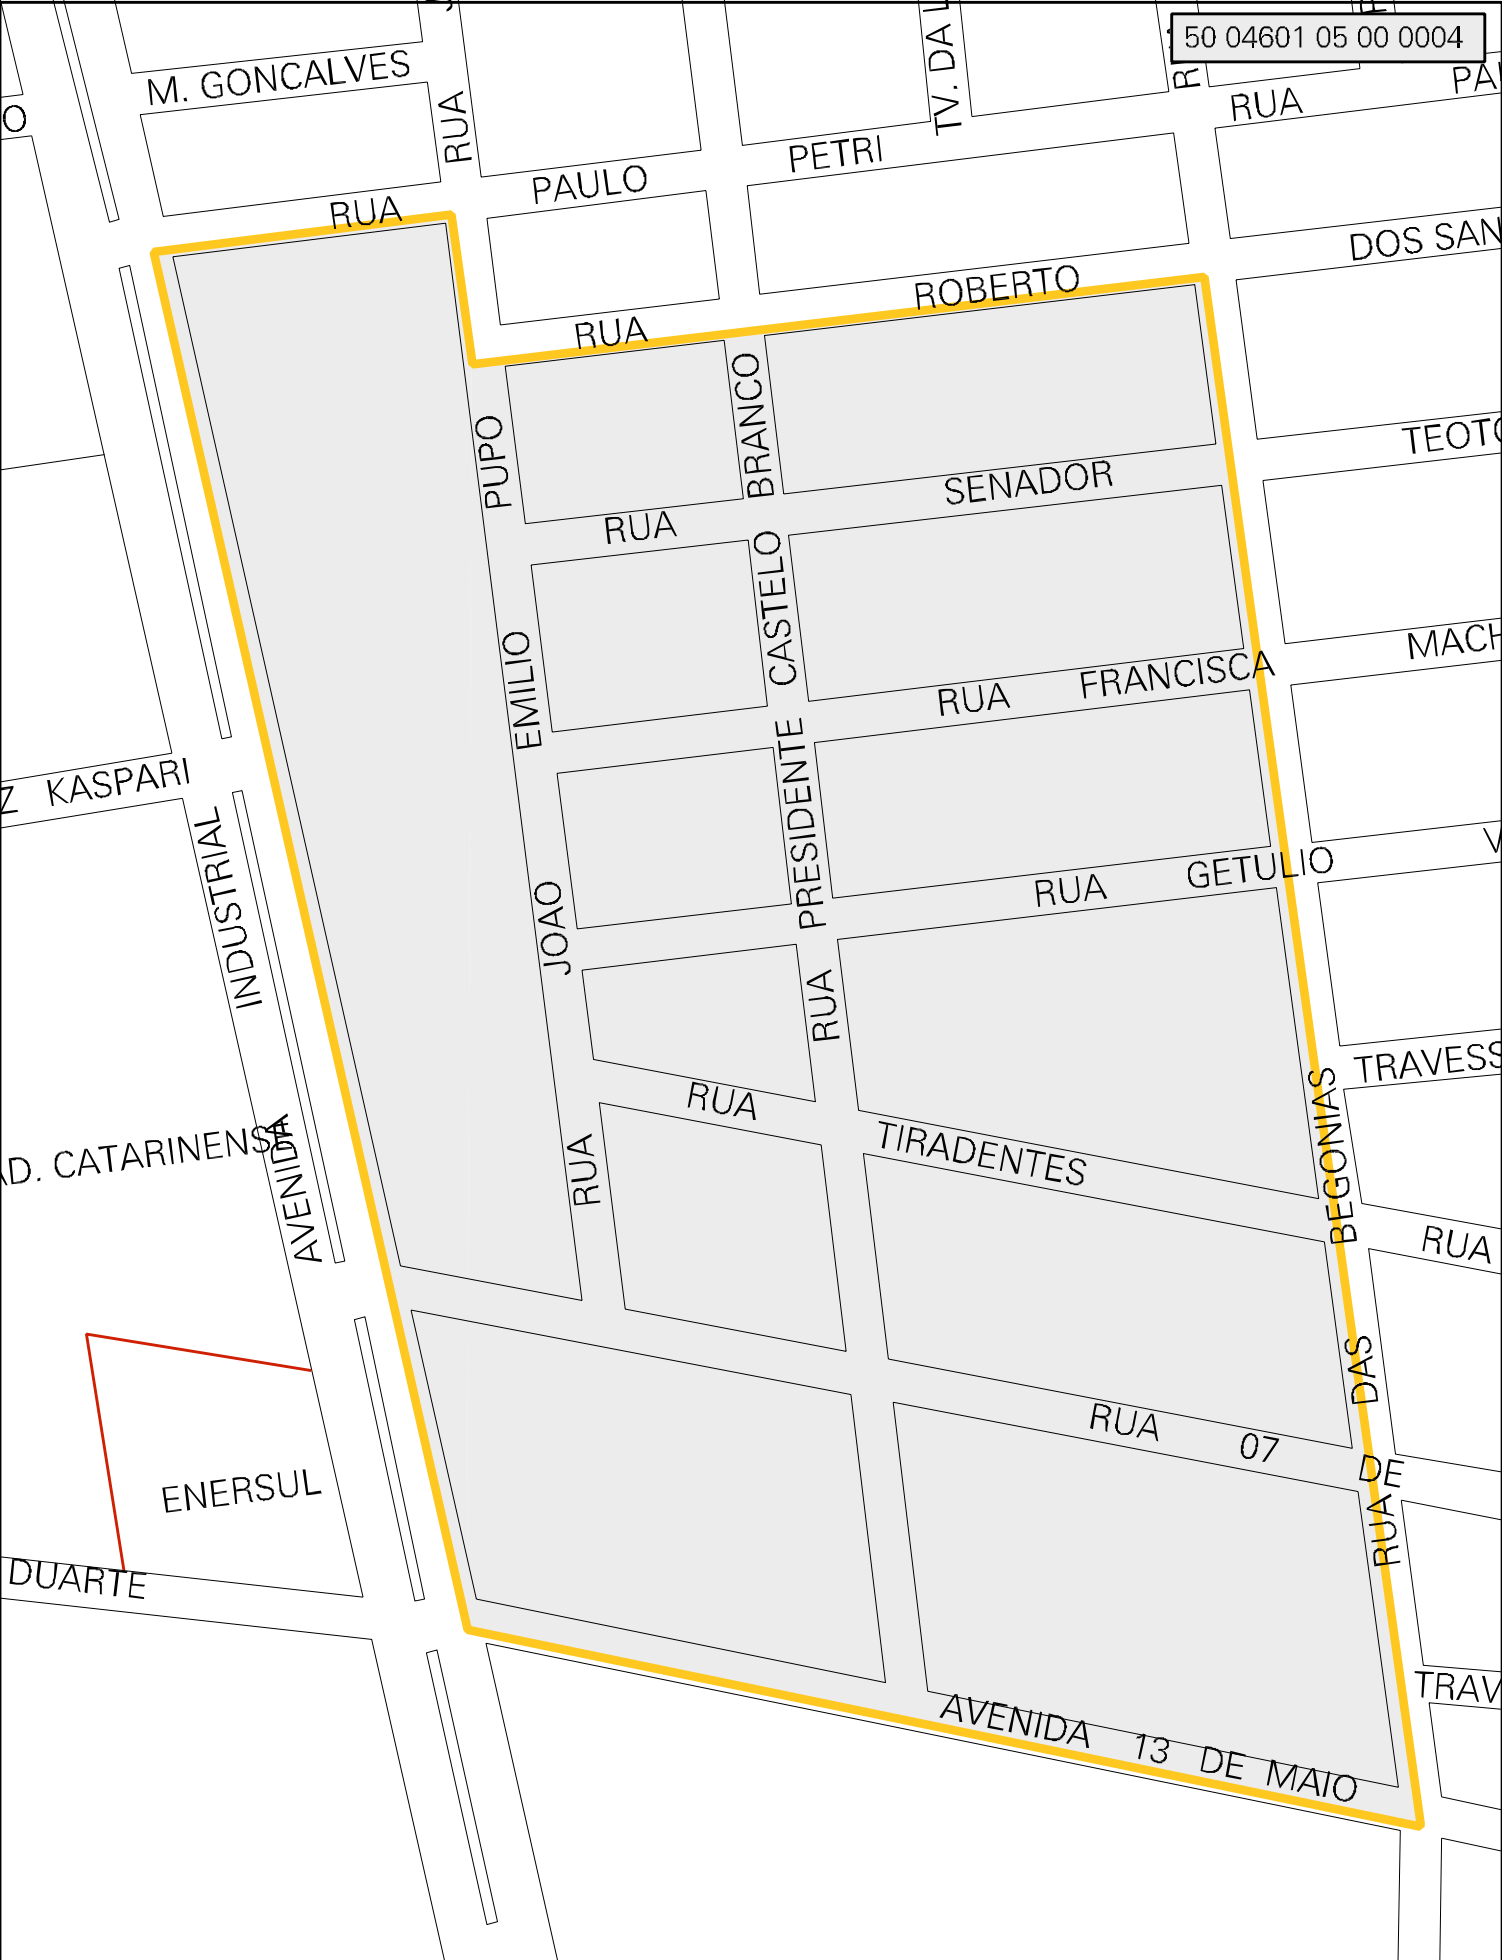

50 04601 05 00 0004

MUNICIPIO: 04601 - ITAQUIRAÍ
 DISTRITO: 05 - ITAQUIRAÍ
 SUBDISTRITO: 00
 SETOR: 0004 SITUACAO: 10

ESTADO DO MATO GROSSO DO SUL
 MAPA DE SETOR URBANO - MSU
 ESCALA: 1 : 2741