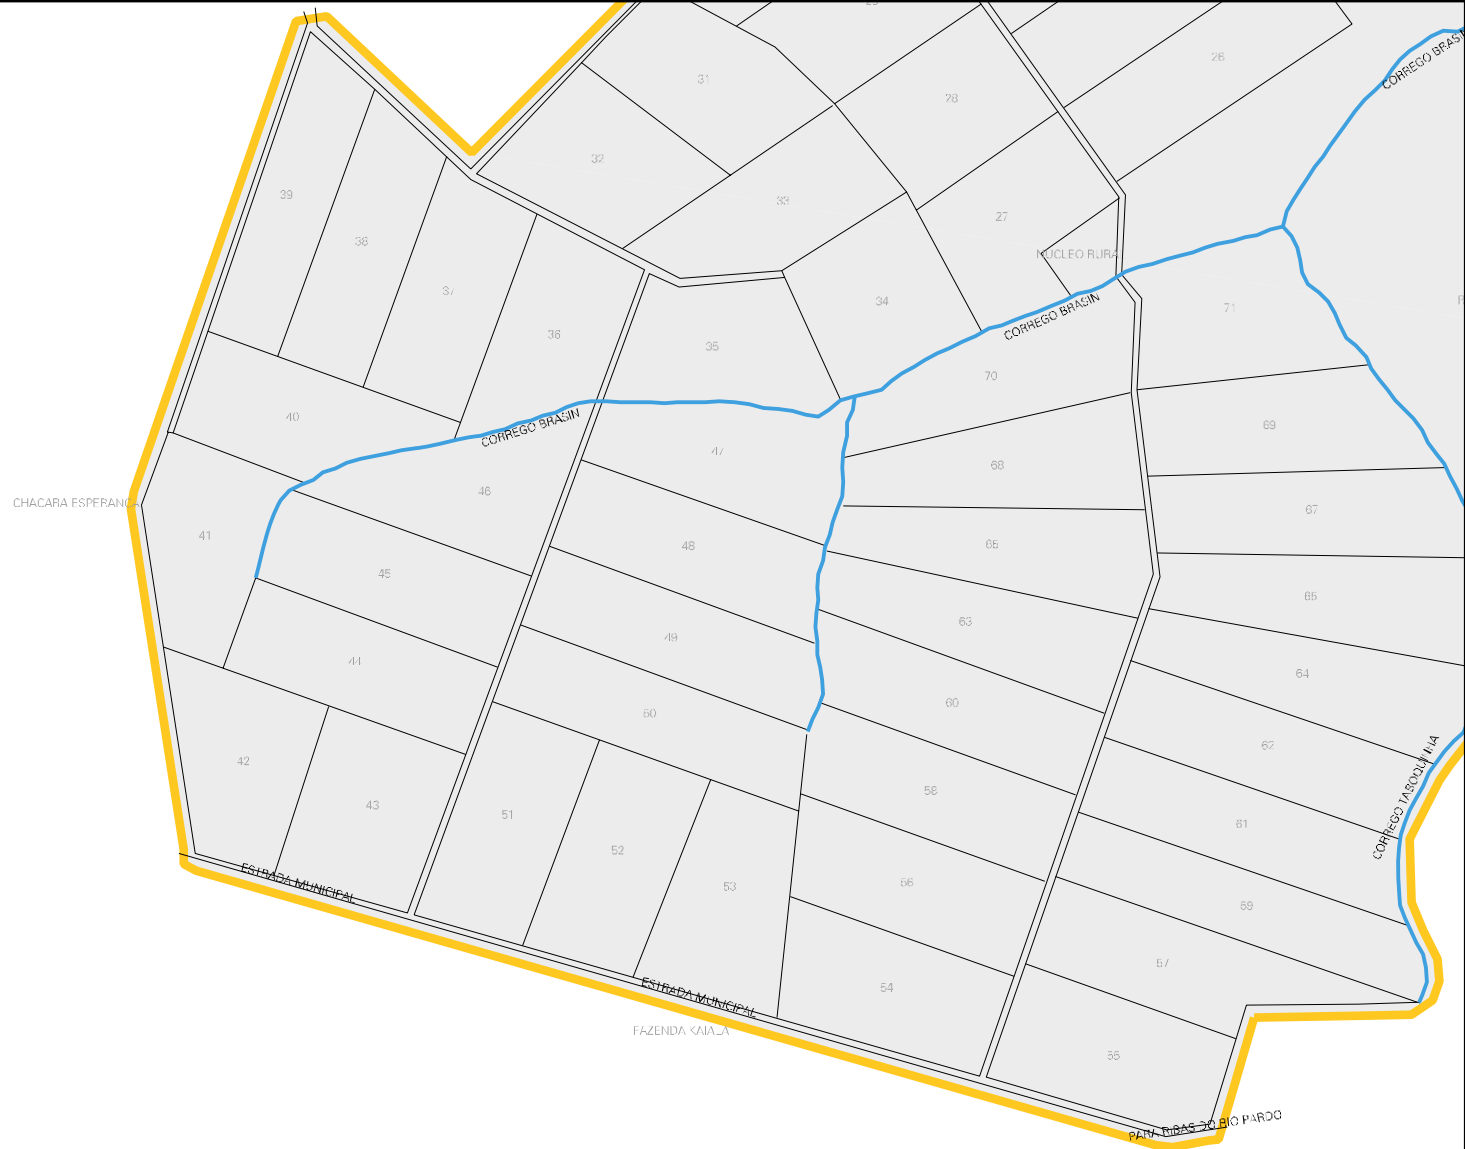

FAZENDA BOA VISTA
DE GUILHERME LANDER

RESERVA LEGAL - 2

CORREDOIRO VERDE

ESCOLA

SERVA LEGA... - 2

FAZENDA SERIEMA

ESTADO DO MATO GROSSO DO SUL

MAPA DE SETOR URBANO - MSU

ESCALA: 1 : 25116