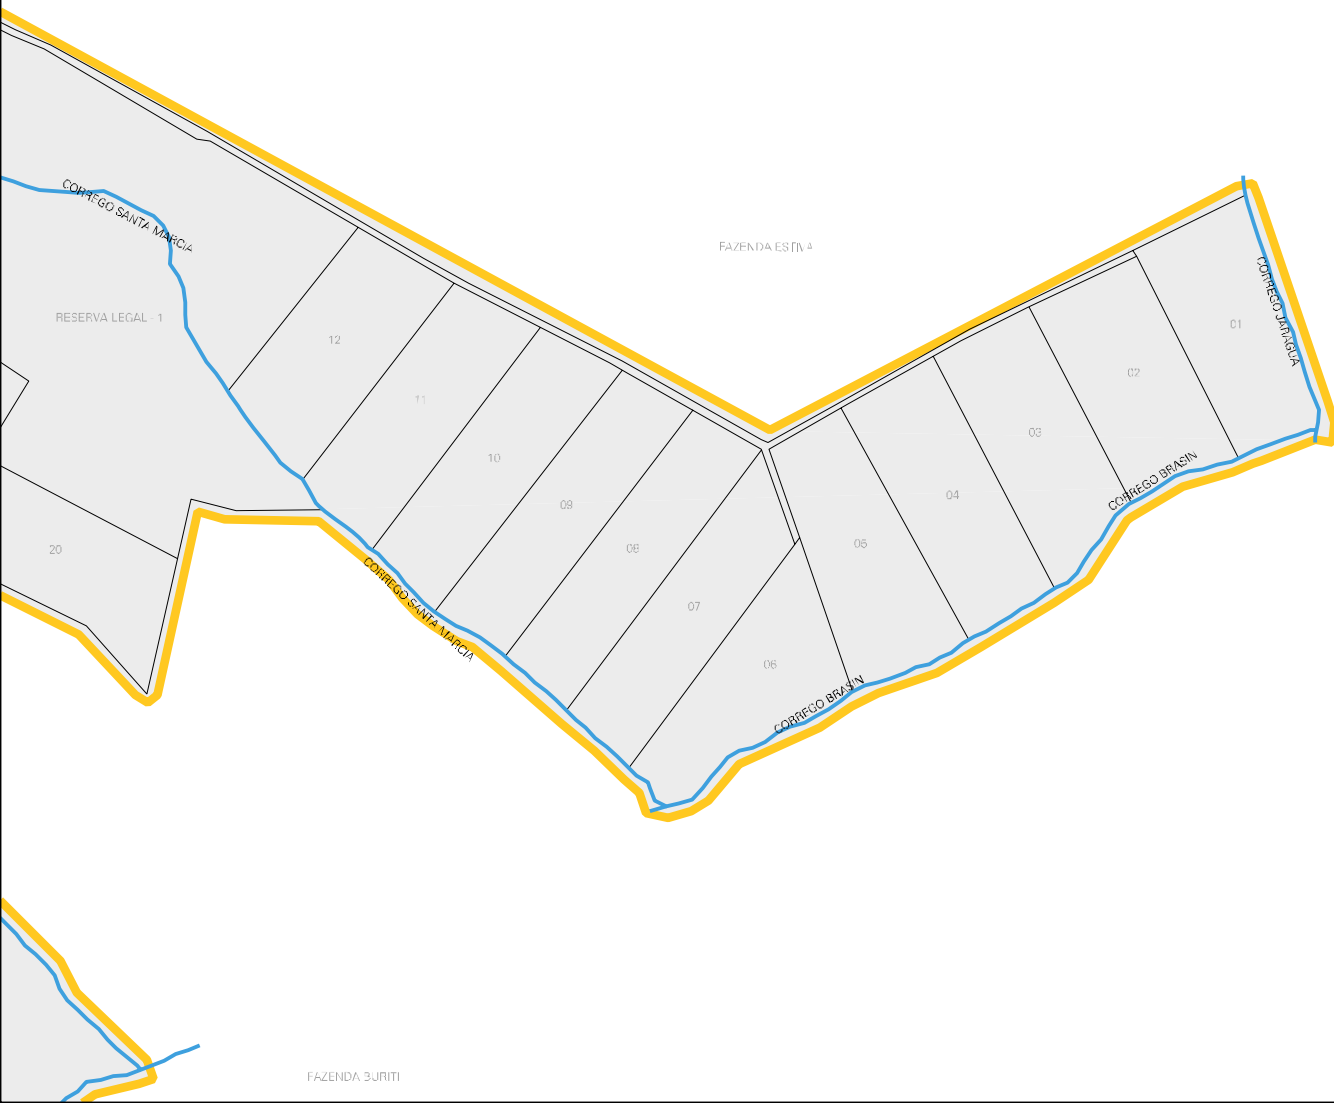

FAZENDA BOA VISTA
DE GUILHERME LANDER

RESERVA LEGAL - 2

CORREDOIRO VERDE

ESCOLA

SERVA LEGA... - 2

FAZENDA SERIEMA

ESTADO DO MATO GROSSO DO SUL

MAPA DE SETOR URBANO - MSU

ESCALA: 1 : 25116