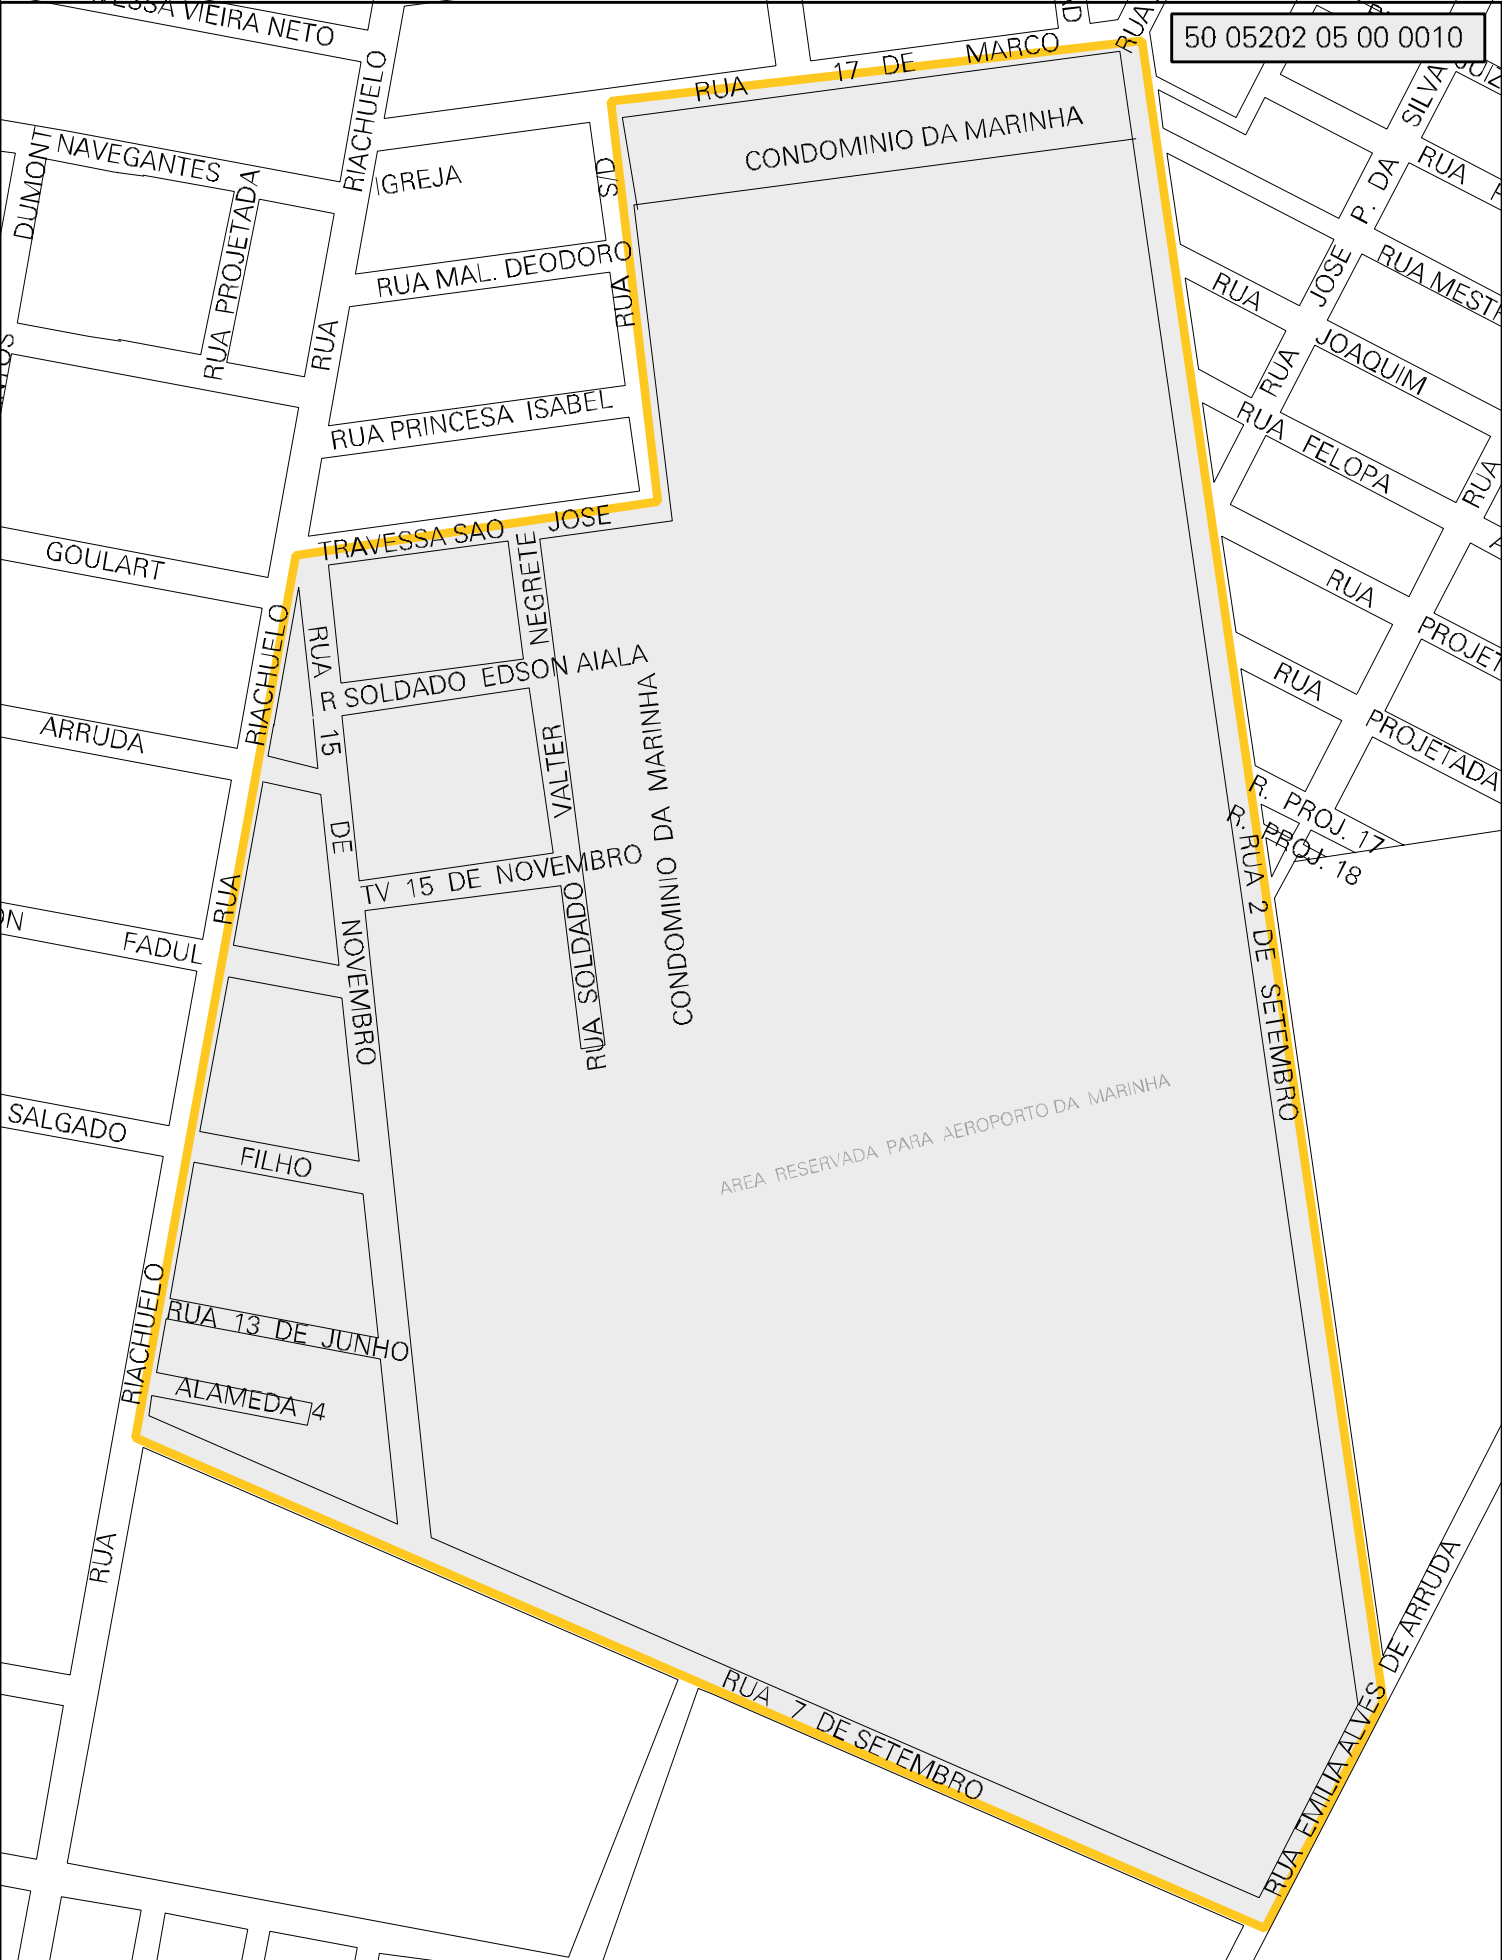

50 05202 05 00 0010

MUNICIPIO: 05202 - LADÁRIO
 DISTRITO: 05 - LADÁRIO
 SUBDISTRITO: 00
 SETOR: 0010 SITUACAO: 10
 BAIRRO: 005 - BOA ESPERANÇA

ESTADO DO MATO GROSSO DO SUL
 MAPA DE SETOR URBANO - MSU
 ESCALA: 1 : 3819

CENSO AGROPECUARIO 2006 CONTAGEM DA POPULAÇÃO 2007